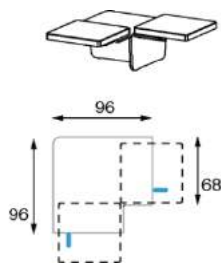

Flatlands

Daphna Laurens | 2018

FL 009 hoekelement met blad