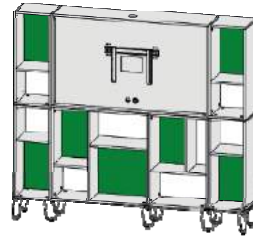

Presentation B5.1