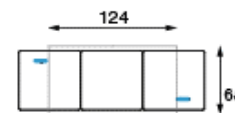

FL 003
tussenelement inclusief 3 zitkussens