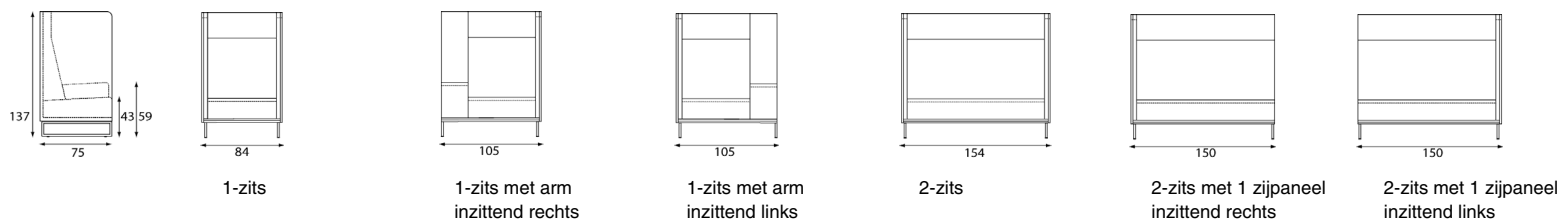

1st Class

Michiel van der Kley | 2012

Algemene informatie

1st Class heeft een rank, metalen onderstel van vierkante koker. Deze kan uitgevoerd worden in een standaard poedercoatkleur.

Een gestoffeerde ombouw en een gestoffeerd interieur met een duurzame en comfortabele zit van snijschuim en dacron. 1st Class kan in principe in elke stof gestoffeerd worden. Echter om de stoffering van het interieur strak te houden wordt een stof met rek aanbevolen. Minimale stofbreedte is 140cm. Stoffering in leer is mogelijk al zullen er dan extra stiknaden noodzakelijk zijn.

Met vier stelvoetjes staat 1st Class altijd stabiel en recht.

1st Class wordt gedemonteerd geleverd. Indien dit bij de order wordt aangegeven, kan deze ook gemonteerd geleverd worden.

1st Class 2-zits met 1 zijpaneel wordt uitsluitend gemonteerd geleverd.

hoogte	136,8cm	136,8cm	136,8cm	136,8cm	136,8cm	136,8cm
breedte	82,4cm	105cm	105cm	154,1cm	149,9cm	149,9cm
diepte	75,3cm	75,3cm	75,3cm	75,3cm	75,3cm	75,3cm
zithoogte	43,4cm	43,4cm	43,4cm	43,4cm	43,4cm	43,4cm
zitzdiepte	53,5cm	53,5cm	53,5cm	53,5cm	53,5cm	53,5cm
totale metrage	765cm	880cm	880cm	1040cm	792cm	792cm
metrage buitenzijde	385cm	310cm	310cm	457cm	446cm	446cm
metrage interieur	490cm	506cm	506cm	677cm	583cm	583cm

Prijzen in Euro's excl. BTW

A: Advantage	2469	2485	2485	3167	2870	2870
B: Artifort Lana Silverguard	2589	2620	2620	3317	2990	2990
C: Blazer Boltaflex	2709	2755	2755	3467	3110	3110
D: Artifort Selecte	2829	2890	2890	3617	3230	3230

Opties

capitonneren rug	100	100	100	100	100	100
duo-stoffering	120	120	120	120	120	120
zithoogte 46cm (alle hoogtes + 3cm)	0	0	0	0	0	0