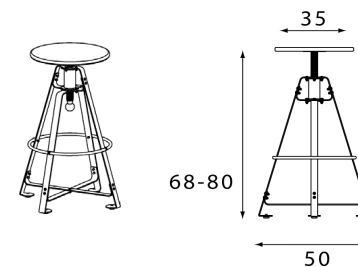

# Spinner

Nic Roex | 2017

laag

hoog

breedte	50cm	50cm
diepte	46cm	50cm
zit	Ø 35cm	Ø 35cm
hoogte	45 - 58cm	68 - 80cm

Prijzen in Euro's excl. BTW

	<b>340</b>	<b>622</b>
--	------------	------------

Opties