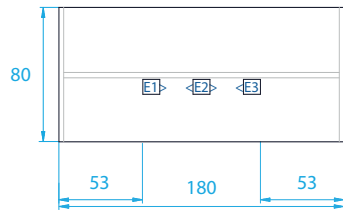

Elektrificatie Cheek

Elektrificatiemogelijkheden Cheek

De tafel Cheek kan voorzien worden van elektrificatie.

Hiervoor dient aangegeven te worden:

De plaats waar de elektrificatie gewenst is, door middel van E1, tot en met E6.

En de invulling van deze elektrificatiepunten.

Deze staan vermeld op het prijsblad aan het einde van het hoofdstuk tafels.

De plaats van de elektrificatie

Deze wordt aangeduid met een E-nummer.

Hiernaast staan de tafels in de kleinste maat afgebeeld. De grotere tafels zijn hierop afgestemd.

Dat betekent dat het punt altijd 53cm van de zijkant van de tafel begint.

Het middelste elektrificatiepunt wordt altijd gecentreerd.

Indien u een tafel met Netbox Arial Comfort of Netbox Combi met klep besteld, dan ontvangen wij graag bij uw order een tekening met daarop aangegeven naar welke kant het klepje moet draaien. Indien er geen tekening aangeleverd wordt, dan zullen we alle klepjes naar één (lange) zijde van de tafel laten draaien.

De invulling van de elektrificatie

Op het prijsblad 'elektrificatie' aan het einde van dit hoofdstuk, staan de verschillende mogelijkheden voor elektrificatie vermeld.

Voor Cheek kan gekozen worden uit:

- Netbox Turn Comfort
- Netbox Axial Comfort
- Netbox Spot Power
- Netbox Spot Data
- Netbox Combi met klep
- Juke
- Style