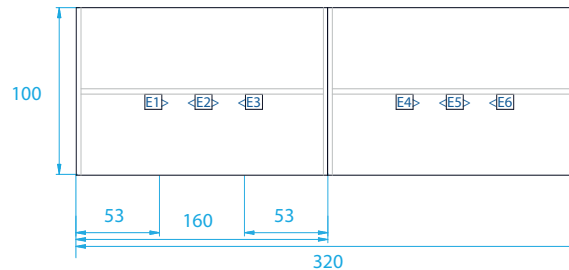

Elektrificatie Cheek

Elektrificatiemogelijkheden Cheek

De tafel Cheek kan voorzien worden van elektrificatie.

Hiervoor dient aangegeven te worden:

De plaats waar de elektrificatie gewenst is, door middel van E1, tot en met E6.

En de invulling van deze elektrificatiepunten.

Deze staan vermeld op het prijsblad aan het einde van het hoofdstuk tafels.

De plaats van de elektrificatie

Deze wordt aangeduid met een E-nummer.

Hiernaast staan de tafels in de kleinste maat afgebeeld. De grotere tafels zijn hierop afgestemd.

Dat betekent dat het punt altijd 53cm van de zijkant van de tafel begint.

Het middelste elektrificatiepunt wordt altijd gecentreerd.

Indien u een tafel met Netbox Arial Comfort of Netbox Combi met klep besteld, dan ontvangen wij graag bij uw order een tekening met daarop aangegeven naar welke kant het klepje moet draaien. Indien er geen tekening aangeleverd wordt, dan zullen we alle klepjes naar één (lange) zijde van de tafel laten draaien.

De invulling van de elektrificatie

Op het prijsblad 'elektrificatie' aan het einde van dit hoofdstuk, staan de verschillende mogelijkheden voor elektrificatie vermeld.

Voor Cheek kan gekozen worden uit:

- Netbox Turn Comfort
- Netbox Axial Comfort
- Netbox Spot Power
- Netbox Spot Data
- Netbox Combi met klep
- Juke
- Style