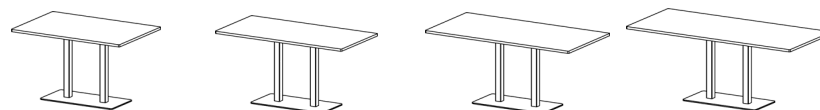

vierkant, tafel 74,5cm hoog

Prijzen in Euro's excl. BTW

60 x 60 voetplaat 40x40   70 x 70 voetplaat 40x40   80 x 80 voetplaat 40x40   90 x 90 voetplaat 60x60   100 x 100 voetplaat 60x60   110 x 110 voetplaat 60x60   120 x 120 voetplaat 60x60

basis	toplaag	randafwerking	60 x 60 voetplaat 40x40	70 x 70 voetplaat 40x40	80 x 80 voetplaat 40x40	90 x 90 voetplaat 60x60	100 x 100 voetplaat 60x60	110 x 110 voetplaat 60x60	120 x 120 voetplaat 60x60
24mm multiplex	laminaat B	bol gefreesd	483	514	568	647	701	765	844
24mm multiplex	laminaat C	bol gefreesd	503	534	593	672	731	795	874
24mm multiplex	fineer	bol gefreesd	503	534	593	672	731	795	874