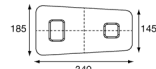

340 x 185/145

1 rechthoekige zuil, 1 vierkante zuil

Prijzen in Euro's excl. BTW

basis	toplaag	randafwerking	
25mm mdf	laminaat B	afgerond	8203
25mm mdf	laminaat C	afgerond	8645
25mm mdf	fineer	afgerond	8645