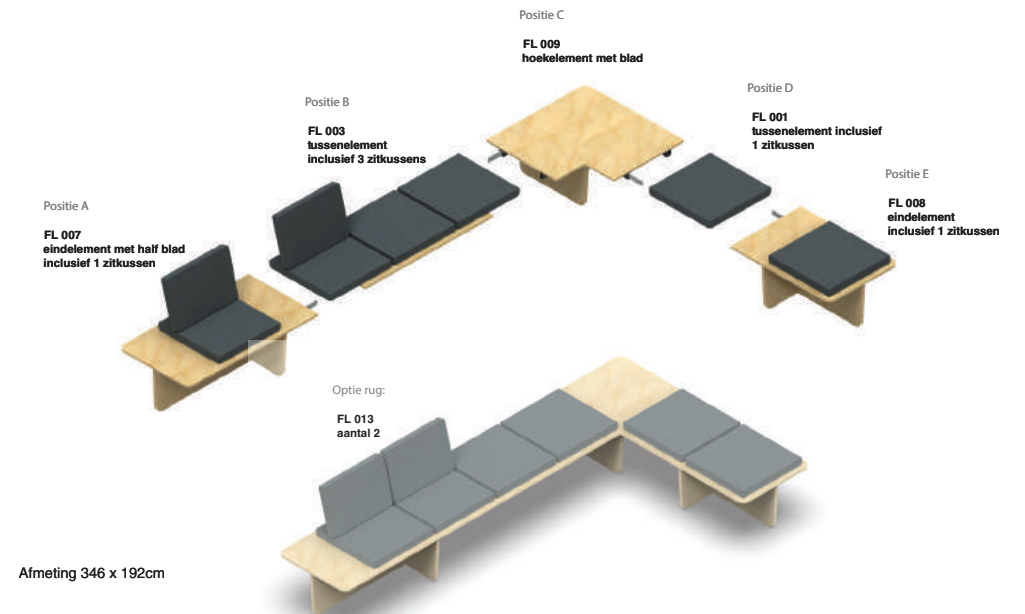

L-opstelling