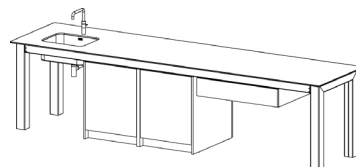

361-002 A: incl. spoelbak, kraan en sifon links, kast met koelkast en vaatwasser midden en schuiflade 95x20cm rechts

hoogte	96cm
breedte	361cm
diepte	90cm