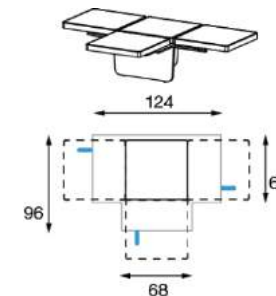

FL 012 t-element
inclusief 1 zitkussens

	toplaag	
	beits	laminaat B uni kleuren

	toplaag	
	beits	laminaat B uni kleuren

	toplaag	
	beits	laminaat B uni kleuren

	toplaag	
	beits	laminaat B uni kleuren

Prijzen in Euro's excl. BTW

	492	665
prijsklasse A		
prijsklasse B		
prijsklasse C		
prijsklasse D		
prijsklasse E		
prijsklasse F		

	607	759
	622	774
	637	789
	652	804
	667	819
	697	849

	517	701

	690	874
	705	889
	720	904
	735	919
	750	934
	780	964