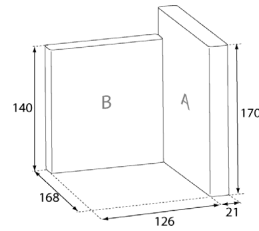

**Opstelling 2** wand A

breedte	168cm
diepte	21cm
hoogte	85cm
metrage	310cm

wand B

84cm
21cm
85cm
200cm

wand C

84cm
21cm
85cm
200cm

Prijzen in Euro's excl. BTW

prijsklasse A	1695
prijsklasse B	1755
prijsklasse C	1815
prijsklasse D	1875
prijsklasse E	1935
prijsklasse F	2055

# Dots Up

Michiel van der Kley | 2009

**Opstelling 3**

wand A	
breedte	168
diepte	21cm
hoogte	170cm
metrage	

wand B

126cm
21cm
140cm
410cm

Prijzen in Euro's excl. BTW

prijsklasse A	2660
prijsklasse B	2750
prijsklasse C	2840
prijsklasse D	2930
prijsklasse E	3020
prijsklasse F	3200