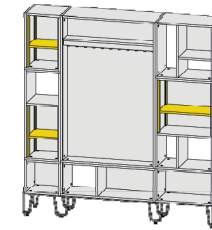

Wardrobe B4.2