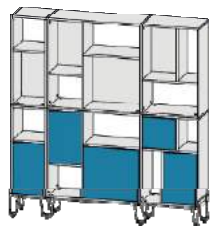

Fundamentals Basic Flex

Lande Design Team | 2020

Basic Flex H4.3/0