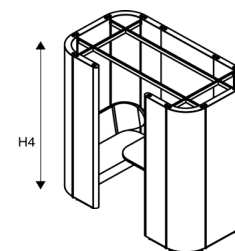

Box Duo met houten balken

hoogte	H2: 144cm	H3: 165cm
breedte	226cm	226cm
diepte	123cm	123cm
zithoogte	46cm	46cm
rughoogte	89cm	89cm
tafelhoogte	74cm	74cm
afmeting tafelblad	zie optie	zie optie
metrage totaal	2250cm	2500cm

H4: 220cm
226cm
123cm
46cm
89cm
74cm
zie optie
3165cm

Prijzen in Euro's excl. BTW

A: Advantage	9226	9556
B: Artifort Lana, Silverguard	9564	9931
C: Blazer, Boltaflex	9901	10306
D: Artifort Selecte	10239	10681

10908
11388
11868
12348

Opties

wandtafel 80x34cm MDF, laminaat B	347	347
wandtafel 80x34cm eiken	429	429
tafel met zuil 80x79cm MDF, laminaat B	674	674
tafel met zuil 80x79cm eiken	759	759
voorziening electrificatie (t.b.v. 3-spot)*	83	83
duo-stoffering binnenzijde/buitenzijde	120	120

347	
429	
674	
759	
83	exclusief electrificatie
120	

* zie informatieblad voor meerprijs electrificatie.