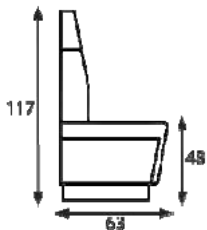

breedte 80cm		breedte 100cm		breedte 120cm		breedte 140cm		breedte 160cm		breedte 180cm		breedte 200cm	
hoge rug	achterzijde niet afgewerkt	achterzijde gestoffeerd	achterzijde niet afgewerkt	achterzijde gestoffeerd	achterzijde niet afgewerkt	achterzijde gestoffeerd	achterzijde niet afgewerkt	achterzijde gestoffeerd	achterzijde niet afgewerkt	achterzijde gestoffeerd	achterzijde niet afgewerkt	achterzijde gestoffeerd	achterzijde niet afgewerkt	achterzijde gestoffeerd
breedte	80cm	80cm	100cm	100cm	120cm	120cm	140cm	140cm	160cm	160cm	180cm	180cm	200cm	200cm
hoogte	117cm	117cm	117cm	117cm	117cm	117cm	117cm	117cm	117cm	117cm	117cm	117cm	117cm	117cm
diepte	63cm	65cm	63cm	65cm	63cm	65cm	63cm	65cm	63cm	65cm	63cm	65cm	63cm	65cm
zithoogte	48cm	48cm	48cm	48cm	48cm	48cm	48cm	48cm	48cm	48cm	48cm	48cm	48cm	48cm
metrage	270cm	380cm	315cm	445cm	360cm	515cm	400cm	575cm	445cm	645cm	490cm	710cm	535cm	780cm

Prijzen in Euro's excl. BTW

A: Advantage	1613	1906	1939	2272	2265	2635	2598	3016	2946	3443	3293	3867	3656	4272
B: Artifort Lana Silverguard	1658	1966	1992	2347	2325	2725	2673	3106	3021	3548	3368	3987	3746	4392
C: Blazer Boltaflex	1703	2026	2044	2422	2385	2815	2748	3196	3096	3653	3443	4107	3836	4512
D: Artifort Selecte	1748	2086	2097	2497	2445	2905	2823	3286	3171	3758	3518	4227	3926	4632