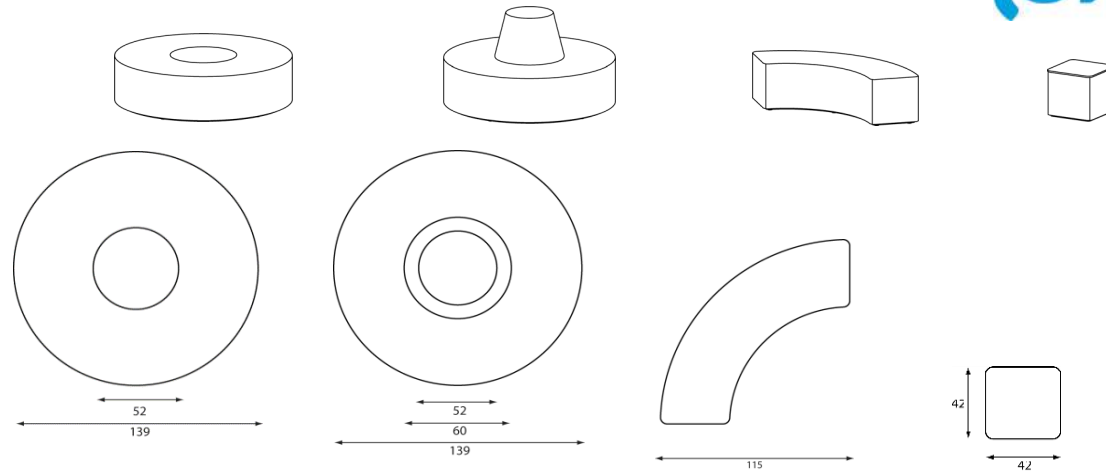

Dots

Michiel van der Kley | 2009

Dots Donut

Dots Donut met rug

Dots Curve

Dots Table

breedte	139cm	139cm	115cm	42cm
diepte	139cm	139cm	115cm	42cm
hoogte met vloerdoppen	42,5cm	42,5cm + 38cm = 80,5cm	42,5cm	42,5cm
metrage	506cm	616cm	330cm	95cm

Prijzen in Euro's excl. BTW

prijsklasse A	2670	3644	1557	539
prijsklasse B	2760	3749	1617	554
prijsklasse C	2850	3854	1677	569
prijsklasse D	2940	3959	1737	584
prijsklasse E	3030	4064	1797	599
prijsklasse F	3210	4274	1917	629

Algemene informatie

Voorzien van kunststof vloerdoppen. Als optie met vilt.

Het blad van de Dots Table is uitgevoerd in wit volkern.

Opties

wielen hard, remmend	120	120	100	80
wielen zacht, remmend	120	120	100	80
vloerdoppen met vilt	18	18	15	12