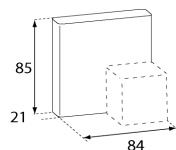

# Dots Up

Michiel van der Kley | 2009

breedte	84cm	126cm	168cm
diepte	21cm	21cm	21cm
hoogte	85cm	85cm	85cm
bestellen in combinatie met	Dots Point of groter	Dots I-2 of groter	Dots I-2 of groter
metrage	200cm	220cm	310cm