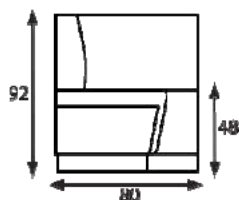

# MC sofa

Lande Design Team | 2013

hoekelement (binnenhoek)

achterzijde  
niet  
afgewerkt

achterzijde  
gestoffeerd

**lage rug**

breedte	80cm	82cm
hoogte	92cm	92cm
diepte	80cm	82cm
zithoogte	48cm	48cm
metrage	305cm	525cm