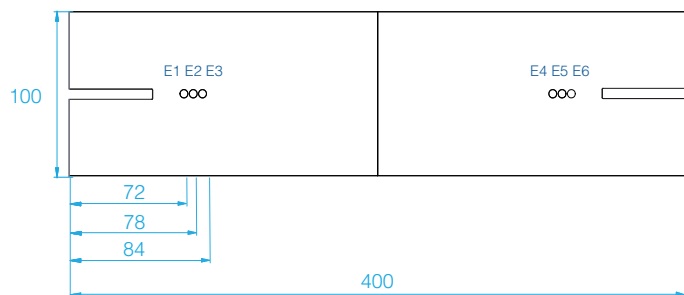

Elektrificatie Dock

Elektrificatiemogelijkheden Dock

De tafel Dock kan voorzien worden van elektrificatie.

Hiervoor dient aangegeven te worden:

De plaats waar de elektrificatie gewenst is, door middel van E1 tot en met E6.

En de invulling van deze elektrificatiepunten.

Deze staan vermeld op het prijsblad aan het einde van het hoofdstuk tafels.

De plaats van de elektrificatie

Deze wordt aangeduid met een E-nummer.

Hiernaast staat de tafel in de kleinste maat afgebeeld. De grotere tafels zijn hierop afgestemd.

Dat betekent dat bij de overige tafels het elektrificatiepunt altijd 72cm van de zijkant van de tafel begint.

De genoemde maten zijn maten van de zijkant van de tafel tot het hart van de elektrificatie.

De invulling van de elektrificatie

Op het prijsblad 'elektrificatie' aan het einde van dit hoofdstuk, staan de verschillende mogelijkheden voor elektrificatie vermeld.

Voor Dock kan gekozen worden uit:

- Netbox Spot