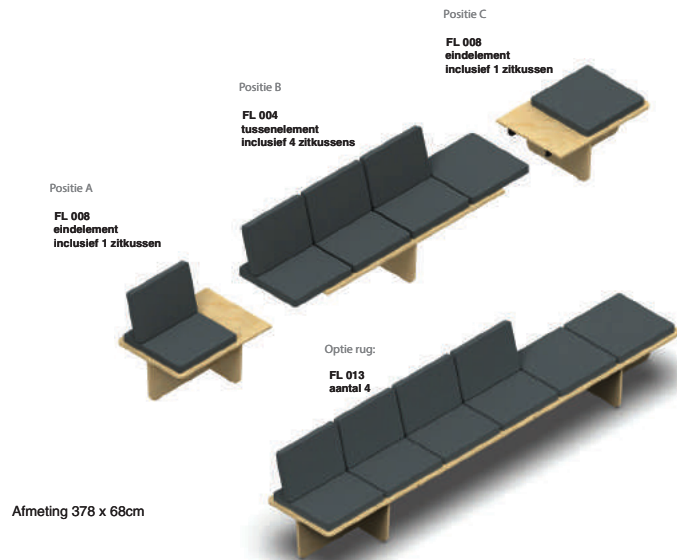

Flatlands

Daphna Laurens | 2018

I-opstelling