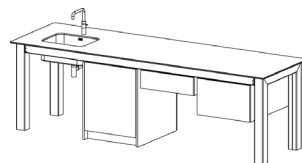

# Zok

Stefan de Bever & Heleen van Heel | 2018

295-001 A: incl. spoelbak, kraan en sifon links, kast met koelkast en vaatwasser midden en schuiflade 62x40cm rechts

**basiselement 295cm**

hoogte	96cm
breedte	295cm
diepte	90cm