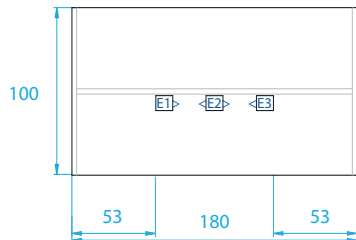

Elektrificatie Cheek

Elektrificatiemogelijkheden Cheek

De tafel Cheek kan voorzien worden van elektrificatie.

Hiervoor dient aangegeven te worden:

De plaats waar de elektrificatie gewenst is, door middel van E1, tot en met E6.

En de invulling van deze elektrificatiepunten.

Deze staan vermeld op het prijsblad aan het einde van het hoofdstuk tafels.

De plaats van de elektrificatie

Deze wordt aangeduid met een E-nummer.

Hiernaast staan de tafels in de kleinste maat afgebeeld. De grotere tafels zijn hierop afgestemd.

Dat betekent dat het punt altijd 53cm van de zijkant van de tafel begint.

Het middelste elektrificatiepunt wordt altijd gecentreerd.

Indien u een tafel met Netbox Arial Comfort of Netbox Combi met klep besteld, dan ontvangen wij graag bij uw order een tekening met daarop aangegeven naar welke kant het klepje moet draaien. Indien er geen tekening aangeleverd wordt, dan zullen we alle klepjes naar één (lange) zijde van de tafel laten draaien.

De invulling van de elektrificatie

Op het prijsblad 'elektrificatie' aan het einde van dit hoofdstuk, staan de verschillende mogelijkheden voor elektrificatie vermeld.

Voor Cheek kan gekozen worden uit:

- Netbox Turn Comfort
- Netbox Axial Comfort
- Netbox Spot Power
- Netbox Spot Data
- Netbox Combi met klep
- Juke
- Style