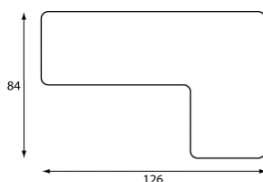

Dots

Michiel van der Kley | 2009

Dots J