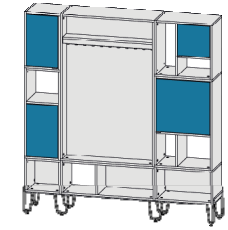

Wardrobe B4.3

hoogte	199cm
breedte	178cm
diepte	34cm
bestaande uit	01-0, 22-0, 11-0, 23-0, 92, 64-0, 12-0, 33-0

199cm
178cm
34cm
01-1, 22-1, 11-1, 23-1, 92, 64-1, 12-1, 33-1

199cm
178cm
34cm
01-0, 22-0, 11-0, 23-2, 92, 64-2, 12-2, 33-0

199cm
178cm
34cm
01-3, 22-0, 11-0, 23-3, 92, 64-3, 12-3, 33-3

Prijzen in Euro's excl. BTW

		inzetpanelen enkelzijdig poedercoat	inzetpanelen dubbelzijdig poedercoat	inzetpanelen enkelzijdig gestoffeerd	inzetpanelen dubbelzijdig gestoffeerd	legplanken in eikenfineer met olie	deuren in melamine	deuren in fineer
romp 18mm melamine	2829	3371	3857	3755	4625	3344	4461	4601

Opties (1 optie per kast mogelijk)

magnetisch whiteboard op achterzijde	726	726	726	726	726	726	726	726
kurkboard naturel op achterzijde	171	171	171	171	171	171	171	171
gestoffeerd pinboard op achterzijde	341	341	341	341	341	341	341	341
paneel met papierrol op achterzijde	284	284	284	284	284	284	284	284