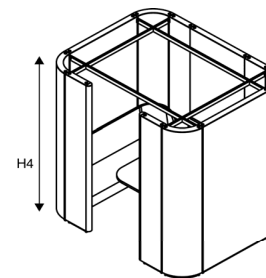

# Rondo

Michiel van der Kley | 2013

Box Quattro

Box Quattro met houten balken

hoogte	H2: 144cm	H3: 165cm	H4 220cm
breedte	226cm	226cm	226cm
diepte	178cm	178cm	178cm
zithoogte	46cm	46cm	46cm
rughoogte	89cm	89cm	89cm
tafelhoogte	74cm	74cm	74cm
afmeting tafelblad	zie optie	zie optie	zie optie
metrage totaal	2755cm	3050cm	3820cm