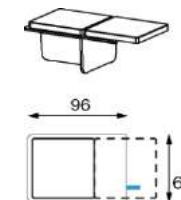

FL 008 eindelement
inclusief 1 zitkussens

	toplaag	
	beits	laminaat B uni kleuren

	toplaag	
	beits	laminaat B uni kleuren

	toplaag	
	beits	laminaat B uni kleuren

	toplaag	
	beits	laminaat B uni kleuren

Prijzen in Euro's excl. BTW

	397	544
prijsklasse A		
prijsklasse B		
prijsklasse C		
prijsklasse D		
prijsklasse E		
prijsklasse F		

	540	750

	565	695
	580	710
	595	725
	610	740
	625	755
	655	785

	567	695
	582	710
	597	725
	612	740
	627	755
	657	785