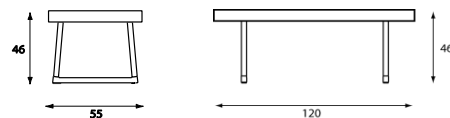

# Buggy (Back) Seat

Toine van den Heuvel | 2010

Seat                      120 x 55                      180 x 55                      200 x 55

breedte	120cm	180cm	200cm
diepte	55cm	55cm	55cm
hoogte	46cm	46cm	46cm
zithoogte	46cm	46cm	46cm
metrage	99cm	174cm	259cm