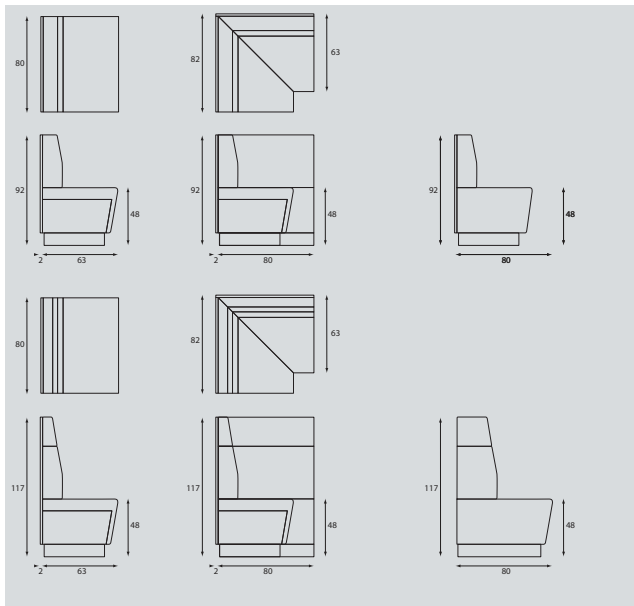

MC Sofa

Lande Design Team | 2013

Algemeen

De MC sofa is een wagonbank met een eenvoudig design en heel veel mogelijkheden. Als basis zijn er een aantal vaste items, waarmee u naar behoefte kunt variëren. Ook in de afwerking is er een ruime keuze om de bank een persoonlijke uitstraling te geven.

MC sofa heeft een comfortabele zit en rug van hoogwaardig snijschuim. De rug heeft een aangename hoek om actief te kunnen bespreken of lunchen. De strakke stoffering kan in meerdere kleuren.

Toepassingen

MC sofa plaatst u daar waar de sfeer van aanschuiven wenselijk is. In clubhuis, restaurant, wachtruimte of flexibele werkomgeving. MC sofa staat op zichzelf, in een opstelling, met de ruggen tegen elkaar of geplaatst tegen de wand. De bank is eindeloos koppelbaar en desgewenst volledig op maat. De wagonbank laat zich stofferen in diverse stoffen en (kunst)leder.

Details

Vrijstaande elementen worden voorzien van een gestoffeerde achterwand. De elementen kunnen ook met de ruggen tegen elkaar aangeplaatst worden.

Materialen

De solide romp van MC Sofa System is opgebouwd uit diverse diktes formaldehydevrije spaanplaat en multiplex. Snijschuim en een laag dacron in combinatie met een ingenieus gatenpatroon waarborgt een goed comfort voor jaren. De plint is gemaakt van multiplex met een laminaat toplaag. Indien bij bestelling voor de plint geen laminaatkleur wordt aangegeven, zal standaard L66 geleverd worden.

Techniek

Al onze producten worden tot een hoog nivo ontwikkeld. Dit geeft ons de mogelijkheid ons machinepark zo efficiënt mogelijk aan te sturen. Bewerking van hout, metaal, stof en schuim worden CNC-gestuurd en garanderen als zodanig precisie tot op de millimeter en een constante kwaliteit.

Opties

Een 230V contactpunt kan ingebouwd worden in de plint. De zijkant wordt standaard afgewerkt in laminaat uit de standaard laminaatcollectie. Optioneel kan worden gekozen voor een afwerking in fineer of gestoffeerd.