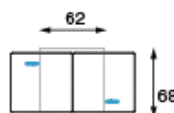

Flatlands

Daphna Laurens | 2018

FL 002
tussenelement inclusief 2 zitkussens