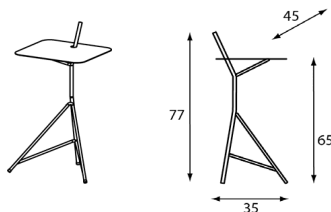

Leaf

Michiel van der Kley | 2013

breedte	45cm
diepte	35cm
totale hoogte	77cm
hoogte blad	65cm

Algemene informatie

Stalen bijzettafel.
Verkrijgbaar in alle standaard poedercoatkleuren.

Als optie mogelijk in twee standaard poedercoatkleuren; een kleur voor het blad en een kleur voor het onderstel.

Prijzen in Euro's excl. BTW

	193

Opties

In twee standaard poedercoatkleuren	15