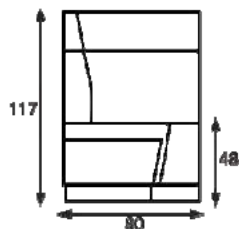

breedte	80cm	82cm
hoogte	117cm	117cm
diepte	80cm	82cm
zithoogte	48cm	48cm
metrage	365cm	585cm

Prijzen in Euro's excl. BTW

A: Advantage	2322	2870
B: Artifort Lana Silverguard	2382	2960
C: Blazer Boltaflex	2442	3050
D: Artifort Selecte	2502	3140