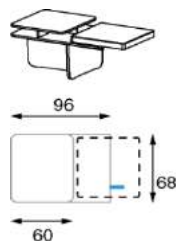

FL 006 eindelement met dubbeldeks blad