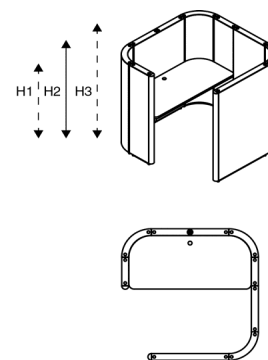

# Rondo

Michiel van der Kley | 2013

**Uno Piccolo**

**Uno Grande**

lande

**Dots Point  
met eikenhouten poten**

hoogte	H1 110cm	H2: 144cm	H3: 165cm
breedte	123cm	123cm	123cm
diepte	123cm	123cm	123cm
zithoogte	-	-	-
tafelhoogte	74cm	74cm	74cm
afmeting werkblad	61cm diep	61cm diep	61cm diep
metrage totaal	795cm	1020cm	1160cm