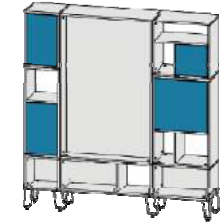

Brainstorm enkelfunctie B4.3

hoogte	199cm
breedte	178cm
diepte	34cm
bestaande uit	01-0, 21-0, 11-0, 23-0, 92, 64-0, 12-0, 34-0

199cm
178cm
34cm
01-1, 21-1, 11-1, 23-1, 92, 64-1, 12-1, 34-1

199cm
178cm
34cm
01-0, 21-0, 11-0, 23-2, 92, 64-2, 12-2, 34-0

199cm
178cm
34cm
01-3, 21-0, 11-0, 23-3, 92, 64-3, 12-3, 34-3

Prijzen in Euro's excl. BTW

romp 18mm melamine	2745

inzetpanelen enkelzijdig poedercoat	inzetpanelen dubbelzijdig poedercoat	inzetpanelen enkelzijdig gestoffeerd	inzetpanelen dubbelzijdig gestoffeerd
3285	3768	3669	4536

legplanken in eikenfineer met olie
3259

deuren in melamine	deuren in fineer
4376	4516

Opties (1 optie per kast mogelijk)

magnetisch whiteboard op achterzijde	726
kurkboard naturel op achterzijde	171
gestoffeerd pinboard op achterzijde	341
paneel met papierrol op achterzijde	284

726	726	726	726
171	171	171	171
341	341	341	341
284	284	284	284

726
171
341
284

726	726
171	171
341	341
284	284