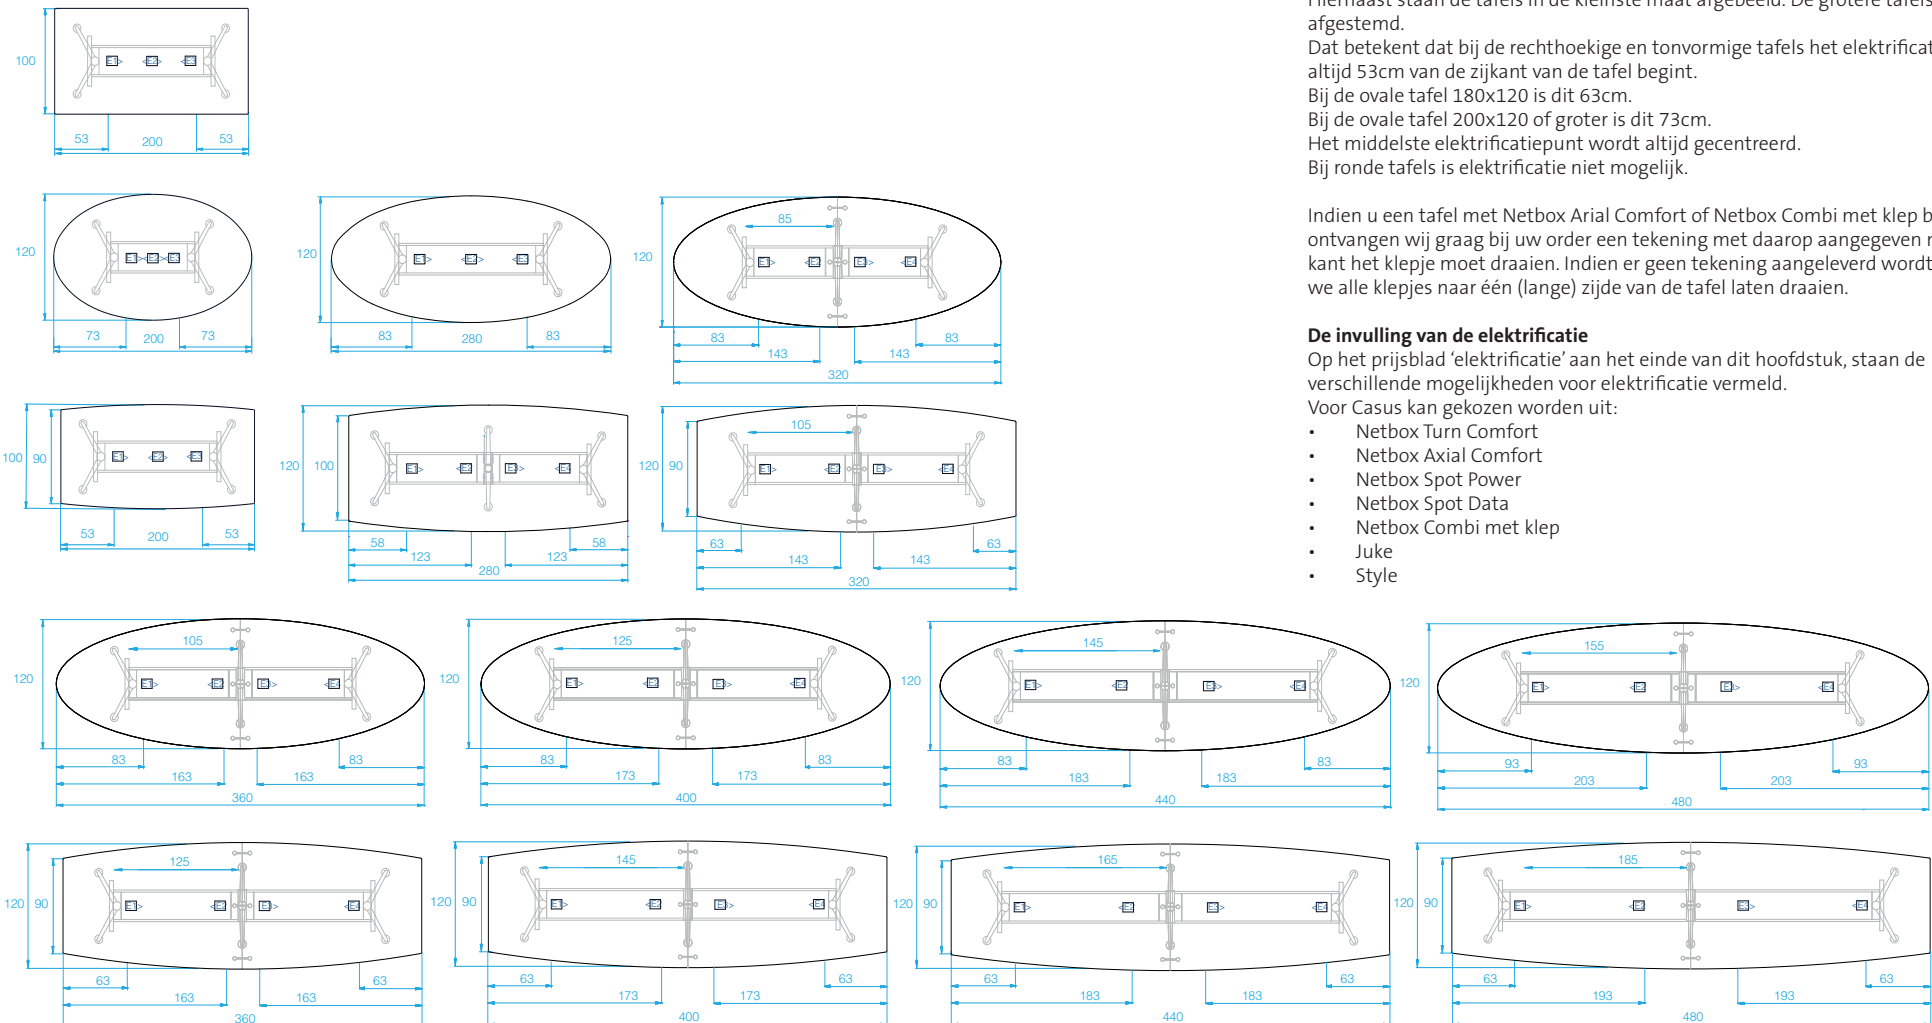

De tafel Casus kan voorzien worden van elektrificatie.

Hiervoor dient aangegeven te worden:

De plaats waar de elektrificatie gewenst is, door middel van E1, E2, E3 of E4.

En de invulling van deze elektrificatiepunten.

Deze staan vermeld op het prijsblad aan het einde van het hoofdstuk tafels.

De plaats van de elektrificatie

Deze wordt aangeduid met een E-nummer.

Hiernaast staan de tafels in de kleinste maat afgebeeld. De grotere tafels zijn hierop afgestemd.

Dat betekent dat bij de rechthoekige en tonvormige tafels het elektrificatiepunt altijd 53cm van de zijkant van de tafel begint.

Bij de ovale tafel 180x120 is dit 63cm.

Bij de ovale tafel 200x120 of groter is dit 73cm.

Het middelste elektrificatiepunt wordt altijd gecentreerd.

Bij ronde tafels is elektrificatie niet mogelijk.

Indien u een tafel met Netbox Arial Comfort of Netbox Combi met klep besteld, dan ontvangen wij graag bij uw order een tekening met daarop aangegeven naar welke kant het klepje moet draaien. Indien er geen tekening aangeleverd wordt, dan zullen we alle klepjes naar één (lange) zijde van de tafel laten draaien.

De invulling van de elektrificatie

Op het prijsblad 'elektrificatie' aan het einde van dit hoofdstuk, staan de verschillende mogelijkheden voor elektrificatie vermeld.

Voor Casus kan gekozen worden uit:

- Netbox Turn Comfort
- Netbox Axial Comfort
- Netbox Spot Power
- Netbox Spot Data
- Netbox Combi met klep
- Juke
- Style