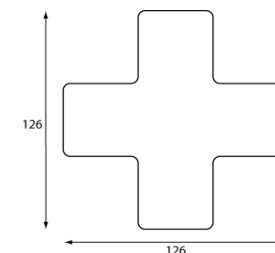

# Dots

Michiel van der Kley | 2009

Dots J

Dots L

Dots T

Dots +

breedte	126cm	126cm	126cm	126cm
diepte	84cm	84cm	84cm	126cm
hoogte met vloerdoppen	42,5cm	42,5cm	42,5cm	42,5cm
metrage	259cm	259cm	259cm	314cm

Prijzen in Euro's excl. BTW