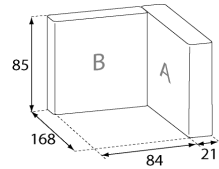

Dots Up

Michiel van der Kley | 2009

Opstelling 1 wand A

breedte	84cm
diepte	21cm
hoogte	85cm
metrage	200cm

wand B

84cm
21cm
85cm
200cm

Algemene informatie

Deze wanden zijn niet vrijstaand.
Andere opstellingen op aanvraag.
Voor de totaalprijs van de opstelling dienen de prijzen van de afzonderlijke wanden bij elkaar opgeteld te worden.

Voorzien van kunststof vloerdoppen. Als optie met vilt.

Prijzen in Euro's excl. BTW

prijsklasse A	1129
prijsklasse B	1174
prijsklasse C	1219
prijsklasse D	1264
prijsklasse E	1309
prijsklasse F	1399

+

1129
1174
1219
1264
1309
1399