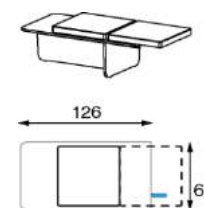

FL 007 eindelement met half blad
inclusief 1 zitkussens