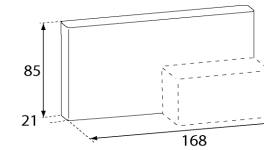

# Dots Up

Michiel van der Kley | 2009

breedte	84cm	126cm	168cm
diepte	21cm	21cm	21cm
hoogte	85cm	85cm	85cm
bestellen in combinatie met	Dots Point of groter	Dots I-2 of groter	Dots I-2 of groter
metrage	200cm	220cm	310cm