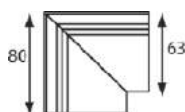

MC sofa

Lande Design Team | 2013

hoekelement (binnenhoek)

achterzijde
niet
afgewerkt

achterzijde
gestoffeerd

lage rug

breedte	80cm	82cm
hoogte	92cm	92cm
diepte	80cm	82cm
zithoogte	48cm	48cm
metrage	305cm	525cm

Prijzen in Euro's excl. BTW

A: Advantage	1894	2377
B: Artifort Lana Silverguard	1947	2467
C: Blazer Boltaflex	1999	2557
D: Artifort Selecte	2052	2647

hoekelement (binnenhoek)

achterzijde
niet
afgewerkt

achterzijde
gestoffeerd

hoge rug

breedte	80cm	82cm
hoogte	117cm	117cm
diepte	80cm	82cm
zithoogte	48cm	48cm
metrage	365cm	585cm

Prijzen in Euro's excl. BTW

A: Advantage	2322	2870
B: Artifort Lana Silverguard	2382	2960
C: Blazer Boltaflex	2442	3050
D: Artifort Selecte	2502	3140