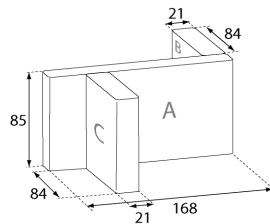

Opstelling 2 wand A

breedte	168cm
diepte	21cm
hoogte	85cm
metrage	310cm

wand B

84cm
21cm
85cm
200cm

wand C

84cm
21cm
85cm
200cm

Prijzen in Euro's excl. BTW

prijsklasse A	1695
prijsklasse B	1755
prijsklasse C	1815
prijsklasse D	1875
prijsklasse E	1935
prijsklasse F	2055

+

1129
1174
1219
1264
1309
1399

+

1129
1174
1219
1264
1309
1399