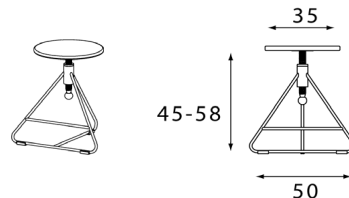

# Spinner

Nic Roex | 2017

laag

hoog

breedte	50cm	50cm
diepte	46cm	50cm
zit	Ø 35cm	Ø 35cm
hoogte	45 - 58cm	68 - 80cm

Prijzen in Euro's excl. BTW

	<b>340</b>	<b>622</b>
--	------------	------------

Opties