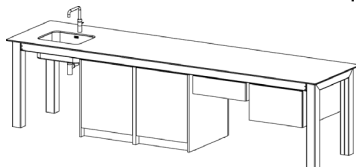

Zok

Stefan de Bever & Heleen van Heel | 2018

361-001 A: incl. spoelbak, kraan en sifon links, kast met koelkast, vaatwasser en schuiflade 62x20cm midden en schuiflade 62x40cm rechts

basiselement 361cm

hoogte	96cm
breedte	361cm
diepte	90cm