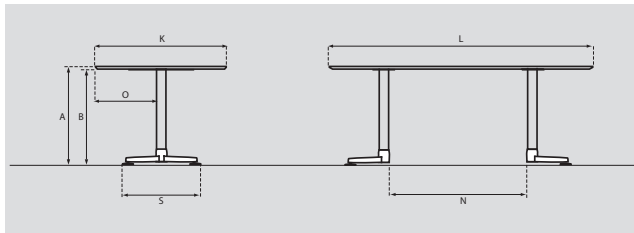

Casus

Toine van den Heuvel | 2005

Casus V-poot

kern	A	B	K	L	N	O	S
24mm	73cm	71,3cm	100cm	200cm	111cm	46,5cm	73cm

Blad

Kern: 24mm multiplex
Toplaag: Laminaat of
Fineer, transparant gelakt (B20) afgewerkt.
In geval van F06 Oak kan deze ook met een olie (O01 t/m O06) of met zwarte beits (B11) worden afgewerkt.
Randafwerking: Verjongd
In geval van laminaat; met een transparante olie-afwerking (O02 Pure).
of
In geval van fineer; rand als blad in dezelfde beits of olie.

Onderstel

Hoogte (incl. blad): 73 cm
Doorsnede staander: 7 cm
Afwerking: In alle standaard poedercoatkleuren of chroom (meerprijs)

Koppelingen

De opstellingen worden tegen meerprijs voorzien van koppelingen. Koppelverbindingen worden per tafelijde berekend en worden onder het blad gemonteerd. Koppelzijdes worden altijd recht gefreesd

Frontpanelen

Geperforeerde staalplaat. Leverbaar in alle standaard poedercoatkleuren.

Verpakking

Alle modellen worden zorgvuldig verpakt en waar mogelijk gedemonteerd vervoerd. Verpakkingsmateriaal wordt zoveel mogelijk retourgenomen en opnieuw gebruikt.

Opstellingen op aanvraag