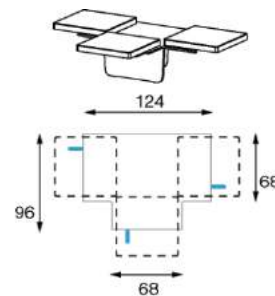

FL 011 t-element met blad