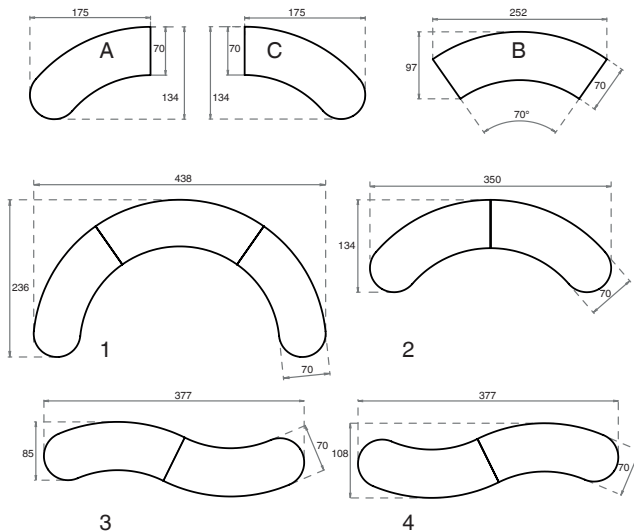

Opstellingen

De prijzen van de opstellingen zijn inclusief koppeling.
Een opstelling kan nooit beginnen met element B of E.
Bij opstellingen in fineer sluit de nerfrichting van de verschillende elementen niet op elkaar aan.

Verpakking

Alle modellen worden zorgvuldig verpakt en gedemonteerd vervoerd. Verpakkingsmateriaal wordt zoveel mogelijk retourgenomen en opnieuw gebruikt.