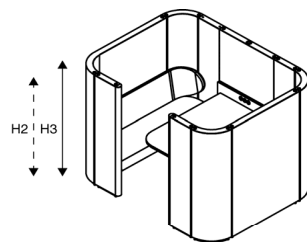

# Rondo

Michiel van der Kley | 2013

Box Quattro

Box Quattro met houten balken

hoogte	H2: 144cm	H3: 165cm	H4 220cm
breedte	226cm	226cm	226cm
diepte	178cm	178cm	178cm
zithoogte	46cm	46cm	46cm
rughoogte	89cm	89cm	89cm
tafelhoogte	74cm	74cm	74cm
afmeting tafelblad	zie optie	zie optie	zie optie
metrage totaal	2755cm	3050cm	3820cm