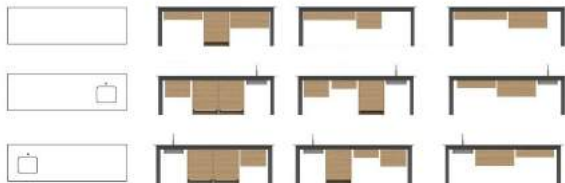

Zok

Stefan de Bever & Heleen van Heel | 2018

Mogelijke opstellingen:

196cm

295cm

361cm

Overige opstellingen zijn niet mogelijk.

Blad

Kern: 18mm multiplex
Toplaag: Laminaat
Randafwerking: Recht gefreesd, gebeitst in een standaard beitskleur.
Indien geen beitskleur wordt aangegeven zal standaard B20 (transparant) geleverd worden.

of

Kern: 12mm Hi-Macs
Randafwerking: Recht gefreesd.

Fronten lades en onderbouwkasten

Kern: 18mm mdf
Toplaag: Lak fine texture
Randafwerking: Lak fine texture

of

Kern: Corpus: 18mm mdf
Front: 18mm multiplex
Toplaag: Fineer
Randafwerking: Corpus: rand fineer als toplaag
Front: rand als corpus gelakt.

Onderstel

Standaard fine texture poedercoat uit de Lande collectie.
Bladhoogte 96cm.

Spoelbak, kraan en sifon

Bij de uitvoering met spoelbak worden de mengkraan en sifon los meegeleverd. De spoelbak is uitgevoerd in gepolijst edelstaal.

Elektrificatie

Als optie mogelijk.
Indien de keuken links voorzien is van een spoelbak, dan komt de elektrificatie aan de rechterzijde in de voorzijde; 52cm en 62cm gemeten vanuit de buitenkant van het frame.
Indien de keuken aan de rechterzijde voorzien is van een spoelbak, dan komt de elektrificatie altijd aan de linkerzijde.
Bij keukens zonder spoelbak graag aangeven of de elektrificatie links of rechts gewenst wordt.
Elektrificatie uitsluitend per 2 stuks te bestellen.

Inbouwapparatuur

Alle geleverde inbouwapparatuur is van het merk Siemens.

Verpakking

Alle modellen worden zorgvuldig verpakt en waar mogelijk gedemonteerd vervoerd. Verpakkingsmateriaal wordt zoveel mogelijk retourgenomen en opnieuw gebruikt.

Opties

2 x Netbox Spot 1x stopcontact, wit of zwart
Vaatwasser in plaats van koelkast

+ 150

+ 325