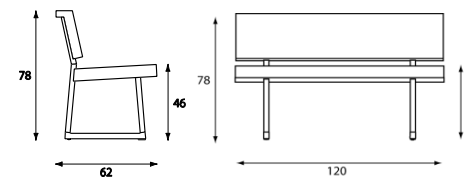

Back Seat   120 x 62   180 x 62   200 x 62

breedte	120cm	180cm	200cm
diepte	62cm	62cm	62cm
hoogte	78cm	78cm	78cm
zithoogte	46cm	46cm	46cm
metrage	209cm	288cm	314cm

prijsklasse A	1226	1370	1448
prijsklasse B	1256	1415	1508
prijsklasse C	1286	1460	1568
prijsklasse D	1316	1505	1628
prijsklasse E	1346	1550	1688
prijsklasse F	1406	1640	1808

vloerdoppen met vilt	10	10	10

Algemene informatie

Onderstel staal, mogelijk in alle Lande poedercoatkleuren.

Standaard voorzien 4 kunststof vloerdoppen.