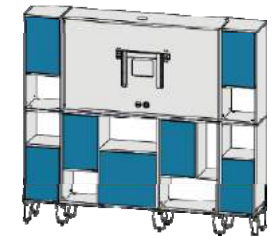

Presentation B5.3

Aan de voorzijde voorzien van een paneel voor een presentatiescherm

hoogte	199cm
breedte	212cm
diepte	34cm
bestaande uit	23-0, 71-0, 54-0, 23-0, 24-0, 91, 24-0

199cm
212cm
34cm
23-1, 71-1, 54-1, 23-1, 24-1, 91, 24-1

199cm
212cm
34cm
23-2, 71-2, 54-2, 23-2, 24-2, 91, 24-2

199cm
212cm
34cm
23-3, 71-3, 54-3, 23-3, 24-3, 91, 24-3

Prijzen in Euro's excl. BTW

romp 18mm melamine	3452

inzetpanelen enkelzijdig poedercoat	inzetpanelen dubbelzijdig poedercoat	inzetpanelen enkelzijdig gestoffeerd	inzetpanelen dubbelzijdig gestoffeerd
4011	4501	4395	5269

legplanken in eikenfineer met olie
4687

deuren in melamine	deuren in fineer
5804	6049

Opties (1 optie per kast mogelijk)

paneel voor presentatiescherm op achterzijde	764
magnetisch whiteboard op achterzijde	726
kurkboard natureel op achterzijde	171
gestoffeerd pinboard op achterzijde	341

764	764	764	764
726	726	726	726
171	171	171	171
341	341	341	341

764
726
171
341

764	764
726	726
171	171
341	341