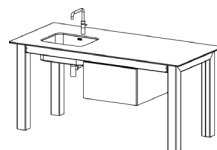

# Zok

Stefan de Bever & Heleen van Heel | 2018

196-001 A: incl. spoelbak, kraan en sifon links, en kast met koelkast rechts

**basiselement 196cm**

hoogte	96cm
breedte	196cm
diepte	90cm

196-002 A: incl. spoelbak, kraan en sifon links, en schuiflade 62x40cm rechts