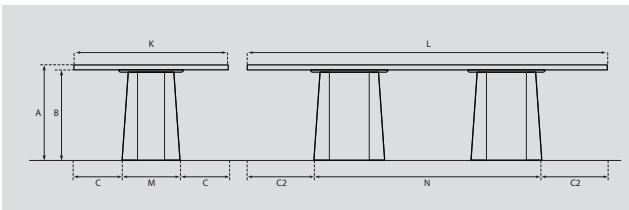

# Teska

Michiel van de Kley | 2009

Teska vierkant								
kern	A	B	K	M	C	K2	M2	C2
28mm	74cm	71cm	120cm	55cm	30cm	140cm	55cm	42,5cm

Teska rechthoek met rechthoekige zuil								
kern	A	B	K	L	M	N	C	C2
28mm	74cm	71cm	120cm	220cm	55cm	135cm	30cm	42,5cm