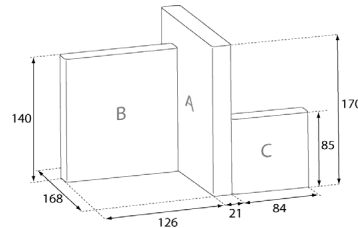

Opstelling 4

wand A	
breedte	168
diepte	21cm
hoogte	170cm
metrage	

wand B

126cm
21cm
140cm
410cm

wand C

84cm
21cm
85cm
200cm

Prijzen in Euro's excl. BTW

prijsklasse A	2660
prijsklasse B	2750
prijsklasse C	2840
prijsklasse D	2930
prijsklasse E	3020
prijsklasse F	3200

+

1902
1977
2052
2127
2202
2352

+

1129
1174
1219
1264
1309
1399