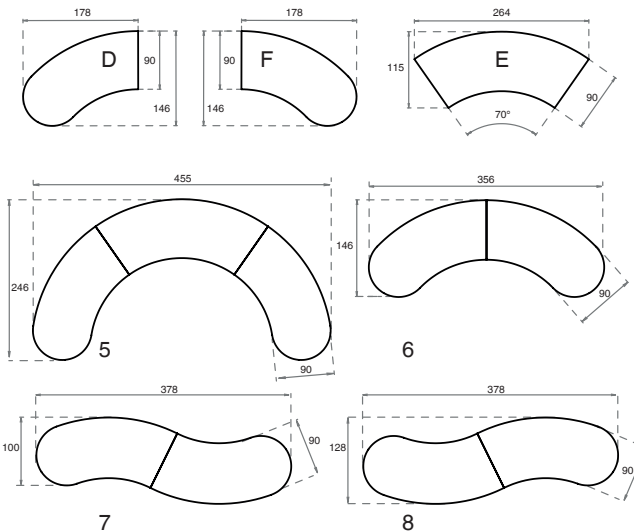

Opstellingen

De prijzen van de opstellingen zijn inclusief koppeling.
Een opstelling kan nooit beginnen met element B of E.
Bij opstellingen in fineer sluit de nerfrichting van de verschillende elementen niet op elkaar aan.

Verpakking

Alle modellen worden zorgvuldig verpakt en gedemonteerd vervoerd. Verpakkingsmateriaal wordt zoveel mogelijk retourgenomen en opnieuw gebruikt.