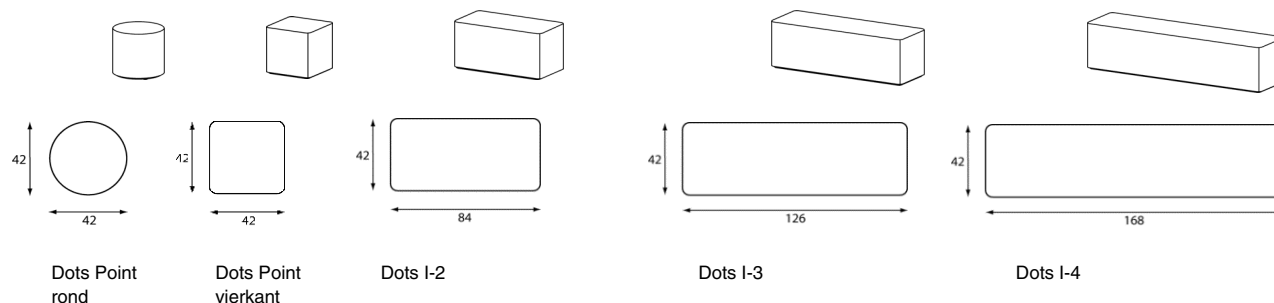

breedte	120cm	180cm	200cm
diepte	62cm	62cm	62cm
hoogte	78cm	78cm	78cm
zithoogte	46cm	46cm	46cm
metrage	209cm	288cm	314cm

prijsklasse A	<b>1226</b>	<b>1370</b>	<b>1448</b>
prijsklasse B	<b>1256</b>	<b>1415</b>	<b>1508</b>
prijsklasse C	<b>1286</b>	<b>1460</b>	<b>1568</b>
prijsklasse D	<b>1316</b>	<b>1505</b>	<b>1628</b>
prijsklasse E	<b>1346</b>	<b>1550</b>	<b>1688</b>
prijsklasse F	<b>1406</b>	<b>1640</b>	<b>1808</b>

# Dots

Michiel van der Kley | 2009

breedte	42cm	42cm	84cm	126cm	168cm
diepte	42cm	42cm	42cm	42cm	42cm
hoogte met vloerdoppen	42,5cm	42,5cm	42,5cm	42,5cm	42,5cm
hoogte met wielen	46,5cm	46,5cm	46,5cm	46,5cm	46,5cm
metrage	105cm	105cm	154cm	204cm	374cm

# Dots Up

Michiel van der Kley | 2009

**Opstelling 1** wand A

breedte	84cm
diepte	21cm
hoogte	85cm
metrage	200cm

wand B

84cm
21cm
85cm
200cm