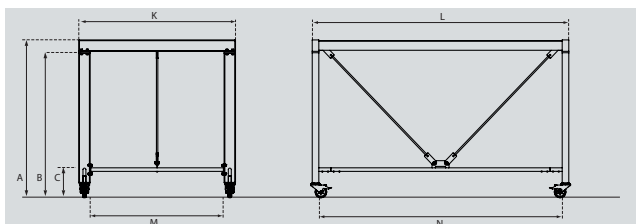

Atelier

kern	A	B	C	K	L	M	N
18mm	110cm	103,5cm	21cm	110cm	110cm	101cm	101cm
18mm	110cm	103,5cm	21cm	110cm	180cm	101cm	171cm
18mm	110cm	103,5cm	21cm	110cm	240cm	101cm	231cm

Blad

Kern: 18mm grenen multiplex
Toplaag: standaard beitskleur
Randafwerking: lijst van circa 6cm hoog, afgewerkt als toplaag

of

Kern: 18mm multiplex
Toplaag: standaard laminaat
Randafwerking: lijst van circa 6cm hoog, afgewerkt als toplaag

Onderstel

Hoogte: 75cm of 110cm inclusief blad.
In een standaard Lande fine texture poedercoatkleur.

Bouten en wielen

Verzinkt metaal.
Zwenkwielen met rem, Ø8cm. Altijd verzinkt.

Verpakking

Deze modellen worden zorgvuldig verpakt en gemonteerd geleverd.
Verpakkingsmateriaal wordt zoveel mogelijk retourgenomen en opnieuw gebruikt.