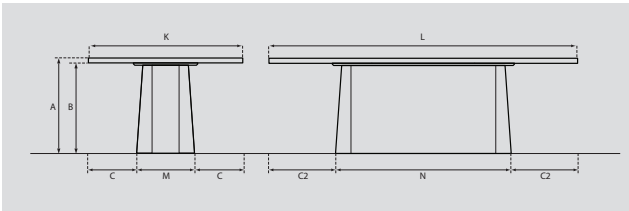

Teska rechthoek met rechthoekige zuil								
kern	A	B	K	L	M	N	C	C2
28mm	74cm	71cm	120cm	220cm	55cm	135cm	30cm	42,5cm