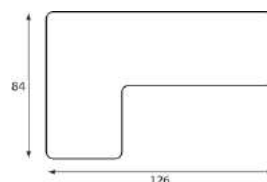

# Dots

Michiel van der Kley | 2009

Dots J

Dots L

Dots T

Dots +

breedte	126cm	126cm	126cm	126cm
diepte	84cm	84cm	84cm	126cm
hoogte met vloerdoppen	42,5cm	42,5cm	42,5cm	42,5cm
metrage	259cm	259cm	259cm	314cm

Prijzen in Euro's excl. BTW