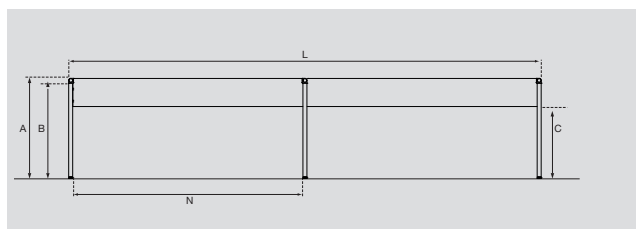

# Extru

Khodi Feiz / Lande Design Team | 2019

Extru tafel

kern	A	B	C	L	N
30mm	75cm	72cm	54cm	353cm	172cm