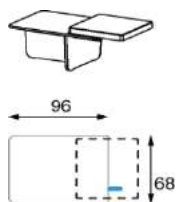

Flatlands

Daphna Laurens | 2018

FL 005 eindelement met blad