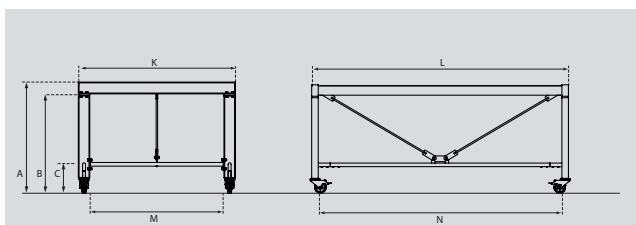

Atelier

Lande Design Team | 2020

Atelier

kern	A	B	C	K	L	M	N
18mm	75cm	68,5cm	21cm	110cm	180cm	101cm	171cm
18mm	75cm	68,5cm	21cm	110cm	240cm	101cm	231cm