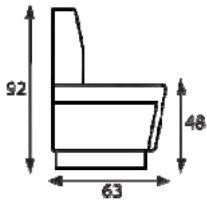

MC sofa

Lande Design Team | 2013

	breedte 80cm		breedte 100cm		breedte 120cm		breedte 140cm		breedte 160cm		breedte 180cm		breedte 200cm	
lage rug	achterzijde niet afgewerkt	achterzijde gestoffeerd	achterzijde niet afgewerkt	achterzijde gestoffeerd	achterzijde niet afgewerkt	achterzijde gestoffeerd	achterzijde niet afgewerkt	achterzijde gestoffeerd	achterzijde niet afgewerkt	achterzijde gestoffeerd	achterzijde niet afgewerkt	achterzijde gestoffeerd	achterzijde niet afgewerkt	achterzijde gestoffeerd
breedte	80cm	80cm	100cm	100cm	120cm	120cm	140cm	140cm	160cm	160cm	180cm	180cm	200cm	200cm
hoogte	92cm	92cm	92cm	92cm	92cm	92cm	92cm	92cm	92cm	92cm	92cm	92cm	92cm	92cm
diepte	63cm	65cm	63cm	65cm	63cm	65cm	63cm	65cm	63cm	65cm	63cm	65cm	63cm	65cm
zithoogte	48cm	48cm	48cm	48cm	48cm	48cm	48cm	48cm	48cm	48cm	48cm	48cm	48cm	48cm
metrage	230cm	340cm	275cm	405cm	320m	475cm	365cm	540cm	410cm	610cm	450cm	670cm	495cm	740cm

Prijzen in Euro's excl. BTW

A: Advantage	1323	1592	1578	1888	1833	2162	2088	2481	2379	2830	2656	3163	2933	3510
B: Artifort Lana Silverguard	1361	1645	1623	1963	1886	2237	2148	2571	2454	2935	2731	3268	3008	3630
C: Blazer Boltaflex	1398	1697	1668	2038	1938	2312	2208	2661	2529	3040	2806	3373	3083	3750
D: Artifort Selecte	1436	1750	1713	2113	1991	2387	2268	2751	2604	3145	2881	3478	3158	3870