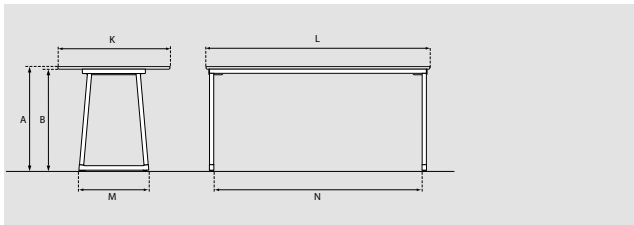

Buggy

Toine van den Heuvel | 2010

Buggy						
kern	A	B	K	L	M	N
18mm	74,5cm	72,7cm	80cm	160cm	50cm	149cm

Blad

Kern: 18mm multiplex
Toplaag: Laminaat of
Fineer, transparant gelakt (B20) afgewerkt.
In geval van F06 Oak kan deze ook met een olie (O01 t/m O06) of met zwarte beits (B11) worden afgewerkt.

Randafwerking: Recht gefreesd.
In geval van laminaat; met een transparante olie-afwerking. (O02 Pure) of
In geval van fineer; rand als blad in dezelfde beits of olie.

Onderstel

Afwerking: In alle Lande poedercoatkleuren
Stelvoeten: Standaard kunststof.
Als optie met vilt.
Hoogte: 74,5cm inclusief blad

Verpakking

Alle Lande-modellen worden zorgvuldig verpakt en waar mogelijk gedemonteerd vervoerd. Verpakkingsmateriaal wordt zoveel mogelijk retourgenomen en opnieuw gebruikt.

Opstellingen op aanvraag.