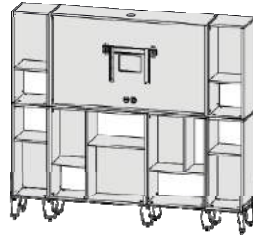

Fundamentals Fun

Lande Design Team | 2020

Presentation B5.0