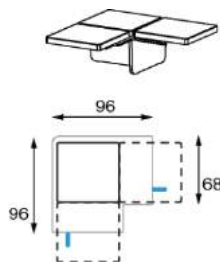

FL 010 hoekelement
inclusief 1 zitkussen