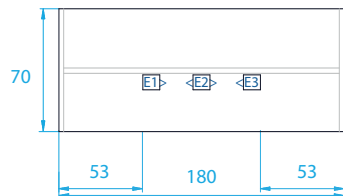

Elektrificatie Cheek

Elektrificatiemogelijkheden Cheek

De tafel Cheek kan voorzien worden van elektrificatie.

Hiervoor dient aangegeven te worden:

De plaats waar de elektrificatie gewenst is, door middel van E1, tot en met E6.

En de invulling van deze elektrificatiepunten.

Deze staan vermeld op het prijsblad aan het einde van het hoofdstuk tafels.

De plaats van de elektrificatie

Deze wordt aangeduid met een E-nummer.

Hiernaast staan de tafels in de kleinste maat afgebeeld. De grotere tafels zijn hierop afgestemd.

Dat betekent dat het punt altijd 53cm van de zijkant van de tafel begint.

Het middelste elektrificatiepunt wordt altijd gecentreerd.

Indien u een tafel met Netbox Arial Comfort of Netbox Combi met klep besteld, dan ontvangen wij graag bij uw order een tekening met daarop aangegeven naar welke kant het klepje moet draaien. Indien er geen tekening aangeleverd wordt, dan zullen we alle klepjes naar één (lange) zijde van de tafel laten draaien.

De invulling van de elektrificatie

Op het prijsblad 'elektrificatie' aan het einde van dit hoofdstuk, staan de verschillende mogelijkheden voor elektrificatie vermeld.

Voor Cheek kan gekozen worden uit:

- Netbox Turn Comfort
- Netbox Axial Comfort
- Netbox Spot Power
- Netbox Spot Data
- Netbox Combi met klep
- Juke
- Style