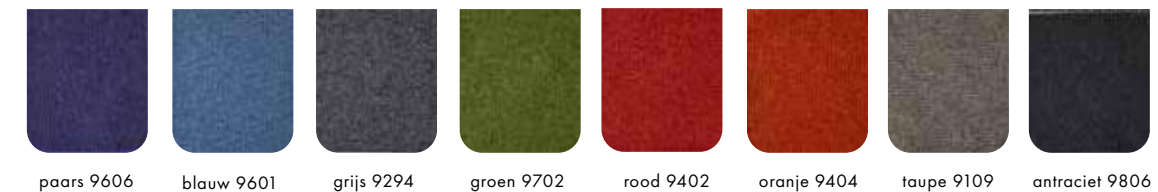

Stoffencollectie Stoelen De Valk

AL ONZE STOFFEN

ALBA

ALBA
Samenstelling 100% Polyester
Slijtvastheid 100.000 Martindale (ISO 12947-2)
Lichtvastheid 6 (ISO 105-B02)
Wrijvingsbestand 4/5 (ISO 105-X12)
Pilling (2000 touren) 5
Vlamvertragend

JET

JET
Samenstelling 100% Polyester Trevira CS
Slijtvastheid 65.000 Martindale (ISO 12947-2)
Lichtvastheid 6 (ISO 105-B02)
Wrijvingsbestand 4/5 (ISO 105-X12)
Pilling (2000 touren) 5
Brandvertragend

ALAMO

ALAMO
Samenstelling Katoen met PVC
Slijtvastheid 100.000 Martindale (ISO 12947-2)
Lichtvastheid 6 (ISO 105-B02)
Treksterkte 300 N / 220 N
Waterafstotend
Brandwerend