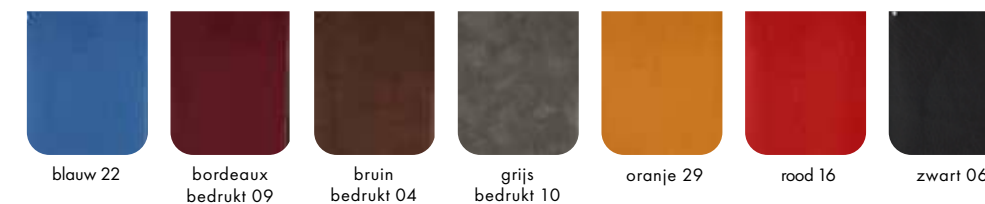

Stoffencollectie Stoelen De Valk

AL ONZE STOFFEN

ALBA

ALBA
Samenstelling 100% Polyester
Slijtvastheid 100.000 Martindale (ISO 12947-2)
Lichtvastheid 6 (ISO 105-B02)
Wrijvingsbestand 4/5 (ISO 105-X12)
Pilling (2000 touren) 5
Vlamvertragend

JET

JET
Samenstelling 100% Polyester Trevira CS
Slijtvastheid 65.000 Martindale (ISO 12947-2)
Lichtvastheid 6 (ISO 105-B02)
Wrijvingsbestand 4/5 (ISO 105-X12)
Pilling (2000 touren) 5
Brandvertragend

ALAMO

De in deze brochure genoemde afmetingen betreffen
de buiten maten en zijn uitsluitend indicatief.
Afwijkingen in de vermelde afmetingen kunnen voorkomen.

Voor het 7x7 concept (model 3390) hanteren we dezelfde kleuren als CPL.