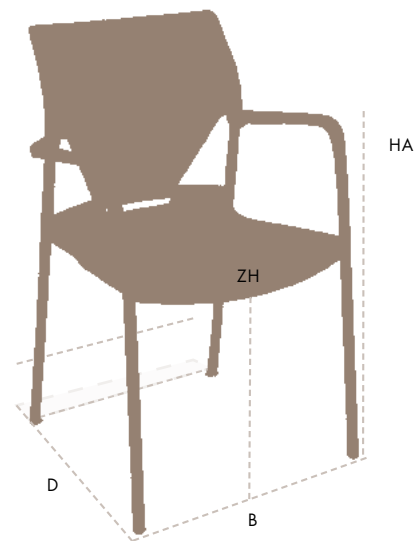

JET

JET
Samenstelling 100% Polyester Trevira CS
Slijtvastheid 65.000 Martindale (ISO 12947-2)
Lichtvastheid 6 (ISO 105-B02)
Wrijvingsbestand 4/5 (ISO 105-X12)
Pilling (2000 touren) 5
Brandvertragend

ALAMO

ALAMO
Samenstelling Katoen met PVC
Slijtvastheid 100.000 Martindale (ISO 12947-2)
Lichtvastheid 6 (ISO 105-B02)
Treksterkte 300 N / 220 N
Waterafstotend
Brandwerend

MAATVOERING

- Zithoogte: hoogte vanaf vloer tot bovenkant zitting
Breedte: ruimte van buitenzijde links tot buitenzijde rechts
Diepte: afstand vanaf voorkant tot diepste punt van het meubel
Hoogte: hoogte vanaf vloer tot het hoogste punt van het meubel
Hoogte
armleuning: hoogte vanaf vloer tot het hoogste punt van armleuning

De in deze brochure genoemde afmetingen betreffen
de buiten maten en zijn uitsluitend indicatief.
Afwijkingen in de vermelde afmetingen kunnen voorkomen.

Voor het 7x7 concept (model 3390) hanteren we dezelfde kleuren als CPL.