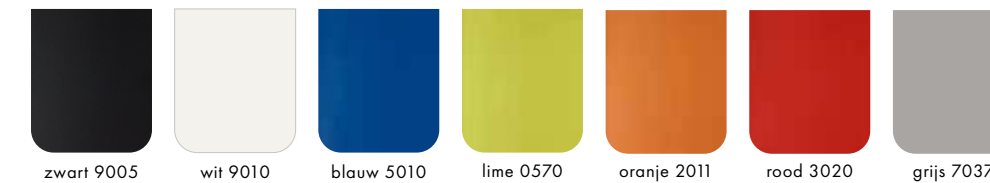

De in deze brochure genoemde afmetingen betreffen
de buiten maten en zijn uitsluitend indicatief.
Afwijkingen in de vermelde afmetingen kunnen voorkomen.

Voor het 7x7 concept (model 3390) hanteren we dezelfde kleuren als CPL.

AL ONZE KUNSTSTOFFEN

KUNSTSTOF KLEUREN VOOR MODEL 3350+3351

CPL

KUNSTSTOF STANDAARD BASICS

MELAMINE

SEVELIT

POEDERCOATING

ACCESSOIRES