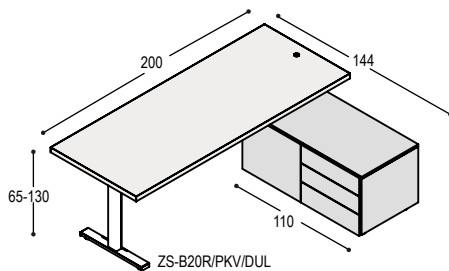

<u>2.105,-</u>	<u>2.240,-</u>
----------------	----------------

ZS-B18 ZS bureaublad 180x80x4cm
ZS-PKV(Z/W) op elektrisch verstelbaar zit-sta onderstel zwart of wit, bladhoogte 65 t/m 130cm, met 1 voet 58cm en ronde bedieningsknop in blad zwart of wit

<u>2.145,-</u>	<u>2.290,-</u>
----------------	----------------

ZS-B20 ZS bureaublad 200x80x4cm
ZS-PKV(Z/W) op elektrisch verstelbaar zit-sta onderstel zwart of wit, bladhoogte 65 t/m 130cm, met 1 voet 58cm en ronde bedieningsknop in blad zwart of wit