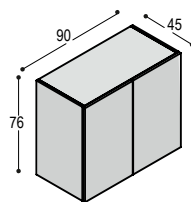

RS-K2DB

LVV-AB30

KASTEN 193CM EN 231CM HOOG

mel. wit mel. kleur

RS-K5C	kast 193x90x45cm met 4 greeploze deuren, inclusief 3 schappen, op 4 stelvoeten	1.350,-	1.600,-
	<i>meerprijs 2 lage en 2 hoge deuren in akoestisch petvilt</i>	880,-	810,-
RS-K6C	kast 231x90x45cm met 4 greeploze deuren, inclusief 4 schappen, op 4 stelvoeten	1.450,-	1.740,-
	<i>meerprijs 4 hoge deuren in akoestisch petvilt</i>	980,-	900,-

LOSSE KAST ONDERDELEN

		melamine wit	melamine kleur	effectlak
RS-K2DB	kastromp 76x90x45cm met schap en 2 greeploze deuren, geheel in :	615,-	740,-	1.170,-
	<i>meerprijs 2 deuren 76x45cm in akoestisch petvilt (vanaf 4 deuren mogelijk)</i>	390,-	360,-	390,-
	<i>meerprijs 2 deuren 76x45cm in fineer</i>	255,-	225,-	135,-
	<i>Let op: bij melamine kleur blijft het achterschot wit.</i>			
RS-K3DB	kastromp 114x90x45cm met 2 schappen en 2 greeploze deuren, geheel in :	715,-	860,-	1.475,-
	<i>meerprijs 2 deuren 114x45cm in akoestisch petvilt (vanaf 4 deuren mogelijk)</i>	490,-	450,-	490,-
	<i>meerprijs 2 deuren 114x45cm in fineer</i>	390,-	350,-	215,-
	<i>Let op: bij melamine kleur blijft het achterschot wit.</i>			

AFDEK- & ZIJBLADEN

Bij de kasten van 86cm en 124cm hoog wordt een afdekblad en 1 zijblad (links of rechts) toegepast.

		HPL	fineer / Fenix
LVV-AB20	afdekblad 188x45x4cm, op zwarte onderstrook	535,-	620,-
LVV-AB30	afdekblad 278x45x4cm, op zwarte onderstrook	695,-	825,-
LVV-ABZ2	afdekbladzijde 85x45x4cm, op zwarte zijstrook	370,-	440,-
LVV-ABZ3	afdekbladzijde 123x45x4cm, op zwarte zijstrook	420,-	525,-

ACCESSOIRES

Elke kastromp die op de vloer staat wordt voorzien van een set van 4 verstelbare kastvoeten.

RS-KV	set van 4 zwarte stelvoeten van 2.5cm hoog, onder kastromp	20,-	20,-
CS	kastslot op deur		45,-
CSL/CSR	centraal slot op laden, links of rechts		65,-

Voor meer opties: zie overzicht op pagina 57.