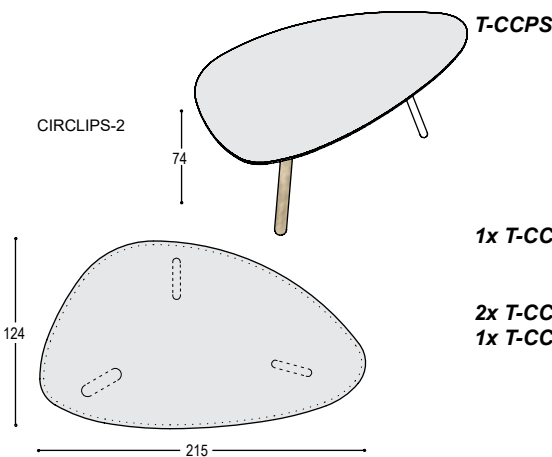

TAFEL CIRCLIPS-2 OP POTEN

	blad:	HPL	Fenix / houtfineer
1x T-CC2B	tafelblad Circlips-2, 215x124cm in HPL, Fenix, noten- of eikenfineer, met verjongde rand in berken multiplex in olie ..., tot 6 personen	1.330,-	1.635,-
2x T-CCPR/Z	circlipspoot rond 5cm in RVS of effectlak zwart (à € 200,-)	400,-	400,-
1x T-CCPH/L	circlipspoot rond 8cm in massief noten of eiken in ... , óf kleurlak ..., bladhoogte 74cm	<u>350,-</u>	<u>350,-</u>
		2.080,-	2.385,-

bij bestelling duidelijk de gewenste uitvoering van de houten poot en de bladrand vermelden

<i>meerprijs bladrand in effectlak E.. (niet mogelijk bij fineer)</i>	100,-	100,-
<i>meerprijs spuiten poot rond 5cm in uni- of effectlak (per poot)</i>	60,-	60,-

TAFEL CIRCLIPS-3 OP POTEN