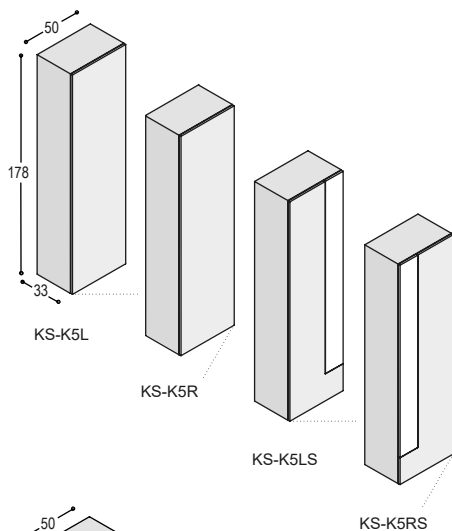

SOLO TORENKAST 178cm

		uni- of effect lak
KS-K5L	hangende SOLO torenkast 178x50x33cm, met linksdraaiende deur en 4 schappen	1.715,-
KS-K5R	hangende SOLO torenkast 178x50x33cm, met rechtsdraaiende deur en 4 schappen	1.715,-
KS-K5LS	hangende SOLO torenkast 178x50x33cm, met linksdraaiende deur met deurstrook en 4 schappen, geheel in lak ...	2.030,-
KS-K5RS	hangende SOLO torenkast 178x50x33cm, met rechtsdraaiende deur met deurstrook en 4 schappen, geheel in lak ...	2.030,-
KS-K5SL/R	toeslag deurstrook 156x16.5cm in houtfineer (of hoogglans)	120,-