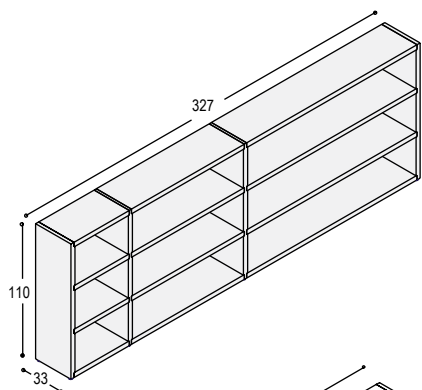

kast 216cm hoog, 165cm breed, 33cm diep:

		uni- of effectlak
2x KG-SE6	eindstaander 6	à 465,- 930,-
4x KG-BS3G	brugschap 3 vakken breed, met groeven	à 310,- 1.240,-
1x KG-AW13*	achterwandje 1 vak hoog, 3 vakken breed	150,-
2x KG-TS2AL	tussenschot 2 vakken hoog in effectlak	à 215,- 430,-
2x KG-TS3AL	tussenschot 3 vakken hoog in effectlak	à 300,- 600,-
3x KG-TP3AL	tussenplank 3 vakken breed in effectlak	à 355,- 1.065,-
		<u>4.415,-</u>

* Bij zware belasting adviseren we een achterwand bij te bestellen.

kast 110cm hoog, 327cm breed, 33cm diep:

		uni- of effectlak
2x KG-SE3	eindstaander 3	à 305,- 610,-
2x KG-ST3	tussenstaander 3	à 345,- 690,-
4x KG-CP	constructieplank	à 125,- 500,-
4x KG-BS2	brugschap 2 vakken breed	à 225,- 900,-
4x KG-BS3	brugschap 3 vakken breed	à 310,- 1.240,-
		<u>3.940,-</u>