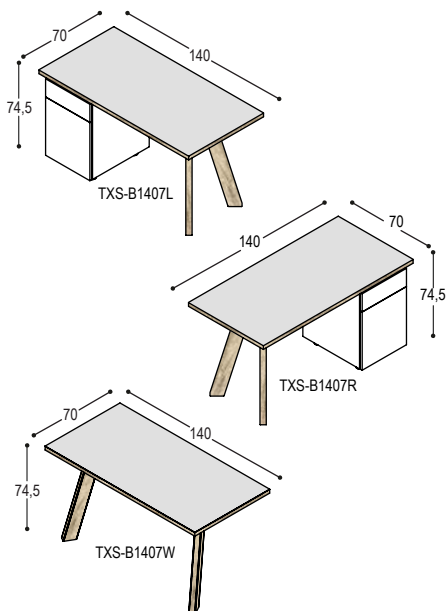

THUISWERKPLEKKEN

TXS THUISWERKBUREAUS

De TXS thuiswerk bureaus kunnen vrijstaand met links of rechts een ladeblok en 2 schuine poten, of vast een de wand als wandblad met 2 schuine poten.

kolom HPL: bladen in HPL op 30mm MDF (32mm dik), ABS bladrand, op massief eiken poten in olie... , bureaukast melamine W10410MP wit

kolom Fenix: bladen in Fenix op 30mm MDF (32mm dik), bladrand dik fineer eiken en massief eiken poten in olie..., bureaukast melamine W10410MP wit

		blad: bladrand: bureaukast:	HPL ABS mel. wit	Fenix eiken mel. wit
TXS-B1407L	bureaublad 140x70x3cm op 2 schuine massief eiken poten, bladhoogte 74.5cm, met links koppeling met:		985,-	1.115,-
LB-L/DL	bureaukast 42x65x55cm, met lade, deur en schap, in melamine wit		<u>730,-</u>	<u>730,-</u>
			<u>1.715,-</u>	<u>1.845,-</u>
TXS-B1407R	bureaublad 140x70x3cm op 2 schuine massief eiken poten, bladhoogte 74.5cm, met rechts koppeling met:		985,-	1.115,-
LB-R/DL	bureaukast 42x65x55cm, met lade, deur en schap, in melamine wit		<u>730,-</u>	<u>730,-</u>
			<u>1.715,-</u>	<u>1.845,-</u>
TXS-B1407	wandblad 140x70x3cm op 2 schuine massief eiken poten, bladhoogte 74.5cm, met 2 wandbeugels	blad: bladrand:	HPL ABS	Fenix eiken
			905,-	1.035,-

CIRCLIPS THUISWERKBUREAUS

De Circlips thuiswerk bureaus hebben een berkenmultiplex blad met verjongde rand in olie ..., rustend op een bureaukast en 1 RVS Circlipspoot

kolom HPL: bladen in HPL op berken multiplex, verjongde rand in olie ..., op 1 RVS Circlips poot en bureaukast melamine W10410MP wit

kolom Fenix: bladen in Fenix op berken multiplex, verjongde rand in olie..., op 1 RVS Circlips poot en bureaukast melamine W10410MP wit