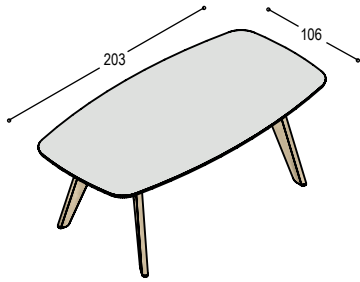

blad: HPL Fenix of eiken fineer

TF-TT20

tafel Foliant met tonvormig blad 203x106cm in ... met verjongde randen in berken multiplex in olie ..., op 4 massief eiken poten en regel in olie ..., bladhoogte 75cm, voor 4 tot 6 personen

2.925,- 3.160,-

meerprijs bladrand in effectlak E... (kan niet bij fineer)

100,- 100,-