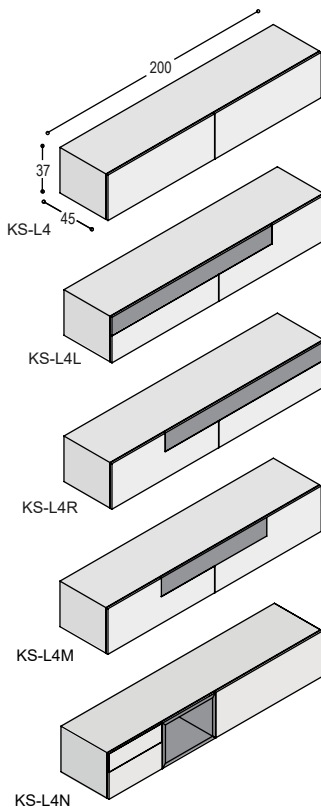

KS-L4	hangend SOLO lowboard 200x37x45cm, met 2 kleppen, geheel in lak ...	1.970,-
KS-L4L	hangend SOLO lowboard 200x37x45cm, met 2 kleppen en 3 laden links, geheel in lak ...	2.560,-
KS-L4R	hangend SOLO lowboard 200x37x45cm, met 2 kleppen en 3 laden rechts, geheel in lak ...	2.560,-
KS-L4M	hangend SOLO lowboard 200x37x45cm, met 2 kleppen en 2 laden in het midden, geheel in lak ...	2.565,-
KS-L4N	hangend SOLO lowboard 200x37x45cm, met 2 kleppen, 1 lade en nis 50x22x35cm, geheel in lak ...	2.695,-

let op: bij de lowboards van 200cm breed kan de TV paal of snoerbortel niet exact in het midden van de kast, omdat daar een tussenschot zit.

MEERPRIJZEN HOUTFINEER

KS-LL1	meerprijs ladefront 50x15cm in houtfineer (of hoogglans)	85,-
KS-LL2	meerprijs ladefront 100x15cm in houtfineer (of hoogglans)	100,-
KS-LL3	meerprijs ladefront 150x15cm in houtfineer (of hoogglans)	115,-
KS-N3H	meerprijs nis 50x37x35cm in houtfineer	130,-
L-L1A	dimbare LED spot in nis, warmwit met afstandsbediening	360,-