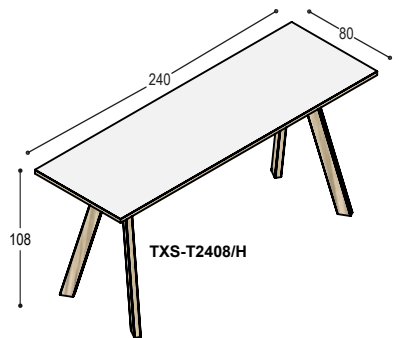

TXS-V12/H blad vierkant 120x120x3cm, op 4 massief
eiken statafelpoten, bladhoogte 108cm

blad: 570,- 800,-
poten: 1.240,- 1.240,-
1.810,- **2.040,-**

TXS-V14/H blad vierkant 140x140x3cm, op 4 massief
eiken statafelpoten, bladhoogte 108cm

blad: 680,- 985,-
poten: 1.240,- 1.240,-
1.920,- **2.225,-**

STA TAFELS RECHTHOEKIG 80CM DIEP

TXS-T1608/H tafel met blad 160x80x3cm, op 4 massief eiken statafelpoten, bladhoogte 108cm

blad: HPL Fenix
bladrand: ABS eiken

blad: 485,- 700,-
poten: 1.240,- 1.240,-
1.725,- 1.940,-

TXS-T1808/H tafel met blad 180x80x3cm, op 4 massief eiken statafelpoten, bladhoogte 108cm

blad: 540,- 775,-
poten: 1.240,- 1.240,-
1.780,- 2.015,-