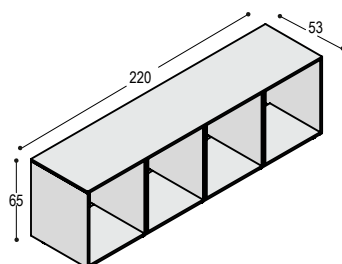

BUREAUS

SB-R4/...

	blad: bureaukast:	HPL wit mel.	fineer/Fenix wit mel.
LVV-B23	bureaublad 230x100cm met kopwang in verstek, bladhoogte 74,5cm, steunend op:	1.670,-	2.050,-
SB-R4/DSSH	sideboard rechts, 220x65x55cm, met vlnr: deur met schap / schap / schap / 2x A6 lade en A4 hangmaplade	<u>1.910,-</u> <u>3.580,-</u>	<u>1.910,-</u> <u>3.960,-</u>
	<i>meerprijs bureaukast in melamine kleur i.p.v. melamine wit</i>		<u>275,-</u>

LVV-B23	bureaublad 230x100cm met kopwang in verstek, bladhoogte 74,5cm, steunend op:	1.670,-	2.050,-
SB-R4/HSSD	sideboard links, 220x65x55cm, met vlnr: 2x A6 lade en A4 hangmaplade / schap / schap / schap / deur met schap	<u>1.910,-</u> <u>3.580,-</u>	<u>1.910,-</u> <u>3.960,-</u>
	<i>meerprijs bureaukast in melamine kleur i.p.v. melamine wit</i>		<u>275,-</u>

	blad: bureaukast:	HPL wit mel.	fineer/Fenix wit mel.
LVV-B25	bureaublad 250x100cm met kopwang in verstek, bladhoogte 74,5cm, steunend op:	1.720,-	2.110,-
SB-R4/DSSH	sideboard rechts, 220x65x55cm, met vlnr: deur met schap / schap / schap / 2x A6 lade en A4 hangmaplade	<u>1.910,-</u> <u>3.630,-</u>	<u>1.910,-</u> <u>4.020,-</u>
	<i>meerprijs bureaukast in melamine kleur i.p.v. melamine wit</i>		<u>275,-</u>

LVV-B25	bureaublad 250x100cm met kopwang in verstek, bladhoogte 74,5cm, steunend op:	1.720,-	2.110,-
SB-R4/HSSD	sideboard links, 220x65x55cm, met vlnr: 2x A6 lade en A4 hangmaplade / schap / schap / schap / deur met schap	<u>1.910,-</u> <u>3.630,-</u>	<u>1.910,-</u> <u>4.020,-</u>
	<i>meerprijs bureaukast in melamine kleur i.p.v. melamine wit</i>		<u>275,-</u>

MEERPRIJS ZIT-STA

	binnenwang:	HPL	fineer / Fenix
LVV-ZSB	meerprijs voor LVV bureau met elektrisch verstelbaar zit-sta onderstel, bladhoogte 74,5/130cm met extra binnenwang	1.640,-	1.765,-
ZS-M	meerprijs bediening met memory standen	125,-	125,-

SIDEBOARD