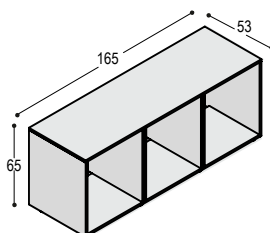

BUREAUS

SB-R3/...

	blad:	fineer	
	bureaukast:	melamine wit	
LV-210-R3/DSH bureau:			
1x LV-WK10	kopwang 100cm met eerste bladdeel 30cm, 74,5cm hoog		1.095,-
1x LV-B102	bladdeel 100x20cm		230,-
2x LV-B104	bladdeel 100x40cm		600,-
1x LV-B105	bladdeel 100x50cm		340,-
1x LV-B10E	eindeel 100x30cm, inclusief framelat		340,-
1x LV-FR19	frame 192cm lang, zwart		255,-
1x SB-R3/DSH	sideboard rechts, 165x65x55cm, met vlnr: / deur met schap / schap / 2x A6 lade en A4 hangmaplade		<u>1.675,-</u>
			4.535,-

LV-210-R3/HSD	idem bureau 100/165x210cm, echter met de sideboard links		4.535,-

meerprijs bovenstaande bureaustel in melamine kleur i.p.v. melamine wit 225,-

maximale lengte bureau met kopwang: 280cm

	blad:	fineer	
	bureaukast:	melamine wit	
LV-230-R3/DSH bureau:			
1x LV-WK10	kopwang 100cm met eerste bladdeel 30cm, 74,5cm hoog		1.095,-
2x LV-B102	bladdeel 100x20cm		460,-
2x LV-B104	bladdeel 100x40cm		600,-
1x LV-B105	bladdeel 100x50cm		340,-
1x LV-B10E	eindeel 100x30cm, inclusief framelat		340,-
1x LV-FR21	frame 212cm lang, zwart		255,-
1x SB-R3/DSH	sideboard rechts, 165x65x55cm, met vlnr: / deur met schap / schap / 2x A6 lade en A4 hangmaplade		<u>1.675,-</u>
			4.765,-

LV-230-R3/HSD	idem bureau 100/220x230cm, echter met de sideboard links		4.765,-

meerprijs bovenstaande bureaustel in melamine kleur i.p.v. melamine wit 225,-

maximale lengte bureau met kopwang: 280cm

LV

MEERPRIJS ZIT-STA

	binnenwang:	fineer	
LV-ZSB	meerprijs voor LV bureau met elektrisch verstelbaar zit-sta onderstel in wit, zwart, of zilvergrijs, bladhoogte 74,5/130cm met extra binnenwang		2.155,-
ZS-M	meerprijs bediening met memory standen		125,-

SIDEBOARD