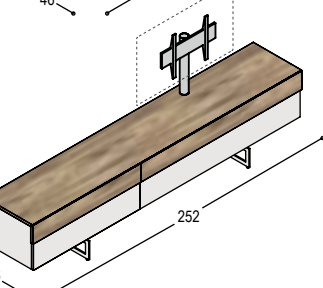

KT-L5B TAPA lowboard 252x37x46cm, met 2 kleppen 3.095,-
in lak ..., topblad en bovenste strook in fineer...
KT-KF25 frame met 2 pootsledes 16cm hoog, t.b.v. kast 485,-
252cm lang en 46cm diep, in lak ...
KS-TVPA draaibare RVS TV-paal rond 6cm, inclusief verstelbare 515,-
TV montagebeugel VESA 400 en uitsparingen.
KT-AL2L meerprijs 2 laden achter bovenste linker strook 245,-
4.340,-