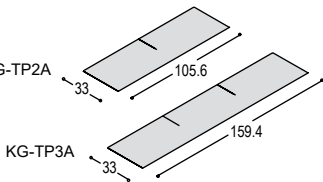

KG-TS3A

KG-TP2A

KG-TP3A