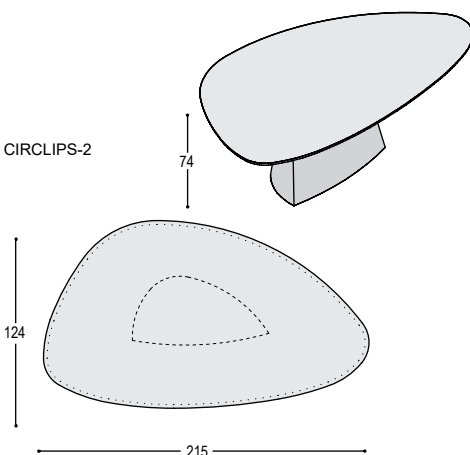

TAFEL CIRCLIPS-2 OP KOLOM

Tafel Circlips-2 is ook op een kolom in effectlak of eiken fineer leverbaar.

	blad:	HPL	Fenix / houtfineer
	kolom:	effectlak	eiken fin.
1x T-CC2B	tafelblad Circlips-2, 215x124cm in HPL, Fenix, noten- of eikenfineer, met verjongde rand in berken multiplex in olie ..., tot 7 personen	1.330,-	1.635,-
1x T-CCK	op verzwaarde kolom Circlips-2 in effectlak of in eikenfineer, bladhoogte 74cm	<u>2.295,-</u>	<u>2.470,-</u>
		3.625,-	4.105,-

bij bestelling duidelijk de gewenste uitvoering van de bladrand vermelden

<i>meerprijs bladrand in effectlak E.. (niet mogelijk bij fineer)</i>	100,-	100,-

TC