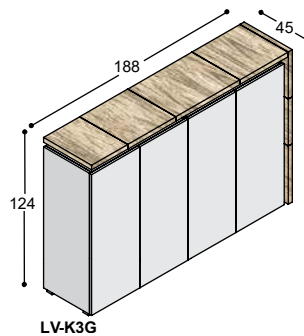

KASTEN 124CM HOOG

blad: fineer/fenix fineer/fenix
romp: mel. wit mel. kleur

LV-K3G kast 124x188x45cm met 4 greeploze deuren **3.055,- 3.345,-**
4 verstelbare schappen, afdekblad en afdekbladzijde rechts van houten stroken (afdekblad kan ook links)

meerprijs 4 hoge deuren in akoestisch petvilt 980,- 900,-