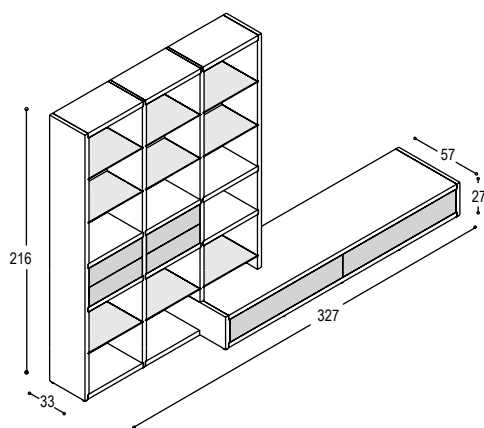

VOORBEELDKASTEN

1. **1x KG-SE6** eindstaander 6
   1x KG-ST6 tussenstaander 6
   1x KG-STL6 lowboard tussenstaander 6
   1x KG-SEL6 lowboard eindstaander 6
   10x KG-CP constructieplank
   1x KG-CPL constructieplank naast lowboard
   9x KG-TPAL tussenplank in effectlak...
   2x KG-SL setje van 2 laden
   1x KG-LB20 lowboard, 219x27.2x57cm
   1x KG-LBK2 brede klep in lowboard
   1x KG-LBL2 dubbele lade in lowboard

kast 27/216cm hoog, 327cm breed, 33/57cm diep:

uni- of effectlak

	465,-
	500,-
	470,-
	425,-
à 125,-	1.250,-
	125,-
à 105,-	945,-
à 645,-	1.290,-
	2.170,-
	555,-
	650,-
	8.845,-