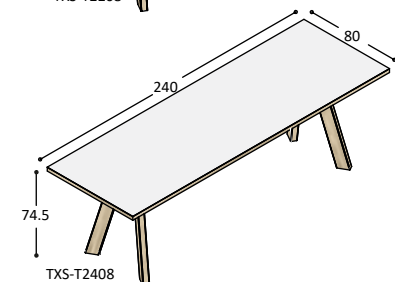

blad: **665,-** **960,-**
poten: **880,-** **880,-**
1.545,- **1.840,-**

TXS-T2010 idem tafelblad echter 100cm diep i.p.v. 80cm op 4 schuine massief eiken poten bladhoogte 74.5cm

blad: **805,-** **1.155,-**
poten: **880,-** **880,-**
1.685,- **2.035,-**