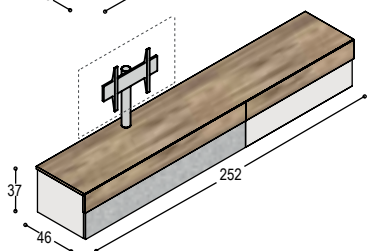

KT-L5A hangend TAPA lowboard 252x37x46cm, met 2 kleppen 3.095,-
in lak ..., topblad en bovenste strook in fineer...
KT-AL3L meerprijs 3 laden achter bovenste linker strook: 370,-
KS-TVPL draaibare RVS TV-paal rond 6cm achter lade langs, inclusief 580,-
verstelbare TV montagebeugel VESA 400, uitsparingen en
aanpassing aan lade.
KS-SK3L meerprijs voor klep 22x150cm in standaard kleur 295,-
speakerstof Lucia, kleur ... i.p.v. kleurlak
2x K-UIT-SB uitsparing 15x15cm in tussenschot voorzijde onder, 110,-
t.b.v. soundbar 4.450,-