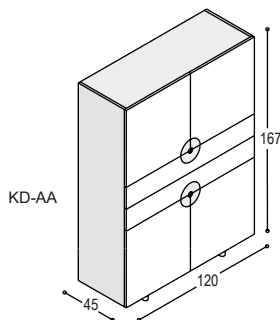

DISK HOGE KASTEN

KD-AA

DISK kast 167x120x45cm met 4 deuren en 2 brede laden in het midden met 2 aluminium diskgrepen, inclusief 4 schappen, op 4 aluminium pootjes

	uni- of effect lak	meerprijs hoogglans	hout fineer
romp:	2.815,-	+450,-	3.350,-
front:	<u>1.340,-</u>	<u>+865,-</u>	<u>1.945,-</u>
	<u>4.155,-</u>	<u>+1.315,-</u>	<u>5.295,-</u>