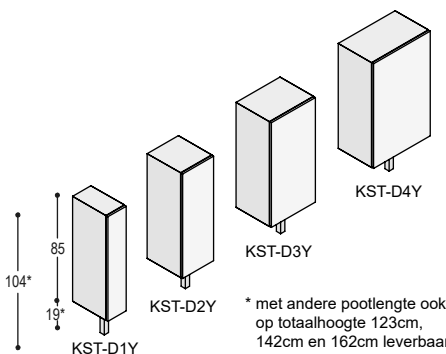

KST-B4Y

* met andere pootlengte ook op totaalhoogte 66cm, 85cm en 123cm leverbaar

KST-C1Y

KST-C2Y

KST-C3Y

KST-C4Y

* met andere pootlengte ook op totaalhoogte 85cm, 123cm en 162cm leverbaar

KST-D1Y