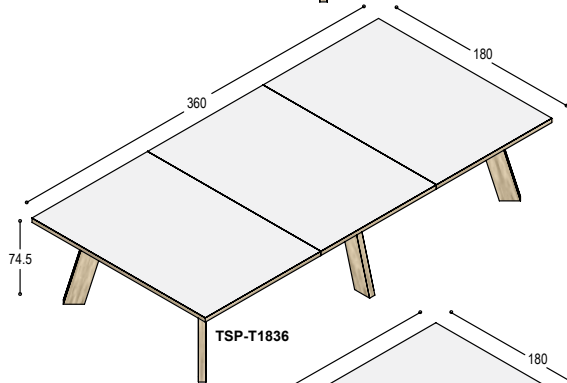

TSP-T1836 tafel met 3-delig rechthoekig blad
180x360cm met zwart frame, op 6
framepoten, 74.5cm hoog

blad: 3.285,- 3.925,-
poten: 1.620,- 1.620,-
4.905,- 5.545,-