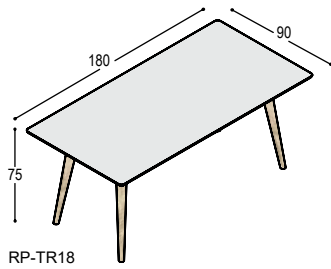

2.875,- 3.175,-

RP

RP-TT32 RP tafel met 2-delig tonvormig blad, 321x123cm in ..., met verjongde berken multiplex bladrand en 6 schuine tapse poten in massief eiken in olie ..., bladhoogte 75cm

4.130,- 4.540,-

RP-TT41 RP tafel met 4-delig tonvormig blad, 408x198cm in ..., met verjongde berken multiplex bladrand en 8 schuine tapse poten in massief eiken in olie ..., bladhoogte 75cm

6.795,- 7.625,-

RP-TT49 RP tafel met 4-delig tonvormig blad, 486x204cm in ..., met verjongde berken multiplex bladrand en 8 schuine tapse poten in massief eiken in olie ..., bladhoogte 75cm

6.980,- 7.810,-

VERGADER-TAFELS

RP-TR18 RP tafel met rechthoekig blad, 180x90cm in ..., met verjongde berken multiplex bladrand en 4 schuine tapse poten in massief eiken in olie ..., bladhoogte 75cm

blad: