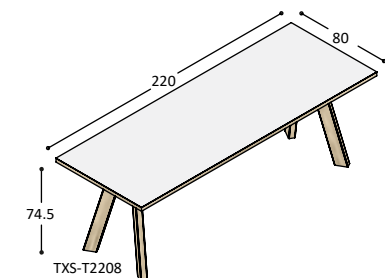

TXS-T2008 tafel met rechthoekig blad 200x80x3cm in ... op 4 schuine massief eiken poten in olie ... bladhoogte 74.5cm, voor 4 tot 6 personen

blad: **665,-** **960,-**
poten: **880,-** **880,-**
1.545,- **1.840,-**

TXS-T2010 idem tafelblad echter 100cm diep i.p.v. 80cm op 4 schuine massief eiken poten bladhoogte 74.5cm

blad: **805,-** **1.155,-**
poten: **880,-** **880,-**
1.685,- **2.035,-**