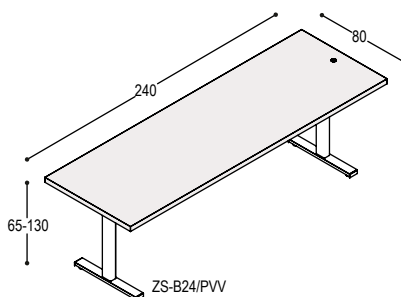

BUREAUS ENKEL

ZS-B16
ZS-PVV(Z/W) ZS bureaublad 160x80x4cm
 op elektrisch verstelbaar zit-sta onderstel
 zwart of wit, bladhoogte 65 t/m 130cm
 met 2 voeten 58cm en ronde bedieningsknop
 in blad zwart of wit

	645,-	790,-
	<u>1.020,-</u>	<u>1.020,-</u>
	<u>1.665,-</u>	<u>1.810,-</u>

ZS-B20
ZS-PVV(Z/W) ZS bureaublad 200x80x4cm
 op elektrisch verstelbaar zit-sta onderstel
 zwart of wit, bladhoogte 65 t/m 130cm
 met 2 voeten 58cm en ronde bedieningsknop
 in blad zwart of wit

	680,-	840,-
	<u>1.020,-</u>	<u>1.020,-</u>
	<u>1.700,-</u>	<u>1.860,-</u>

ZS-B22
ZS-PVV(Z/W) ZS bureaublad 220x80x4cm
 op elektrisch verstelbaar zit-sta onderstel
 zwart of wit, bladhoogte 65 t/m 130cm
 met 2 voeten 58cm en ronde bedieningsknop
 in blad zwart of wit

	715,-	900,-
	<u>1.020,-</u>	<u>1.020,-</u>
	<u>1.735,-</u>	<u>1.920,-</u>

ZS-B24
ZS-PVV(Z/W) ZS bureaublad 240x80x4cm
 op elektrisch verstelbaar zit-sta onderstel
 zwart of wit, bladhoogte 65 t/m 130cm
 met 2 voeten 58cm en ronde bedieningsknop
 in blad zwart of wit