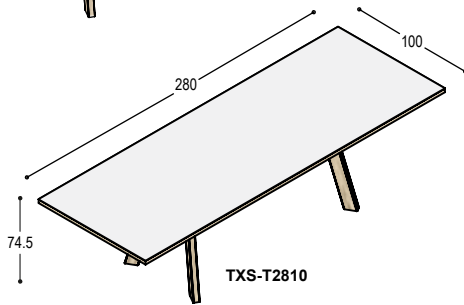

TXS-T2010

TXS-T2810