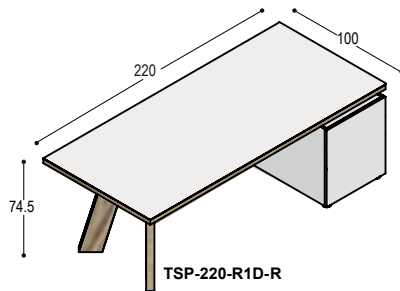

TSP-190-R1D-R