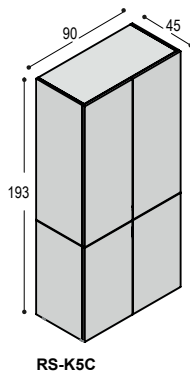

RS-K5C

LVV-AB30

KASTEN 193CM EN 231CM HOOG

mel. wit mel. kleur

RS-K5C	kast 193x90x45cm met 4 greeploze deuren, inclusief 3 schappen, op 4 stelvoeten	1.350,-	1.600,-
	<i>meerprijs 2 lage en 2 hoge deuren in akoestisch petvilt</i>	880,-	810,-
RS-K6C	kast 231x90x45cm met 4 greeploze deuren, inclusief 4 schappen, op 4 stelvoeten	1.450,-	1.740,-
	<i>meerprijs 4 hoge deuren in akoestisch petvilt</i>	980,-	900,-

LOSSE KAST ONDERDELEN

		melamine wit	melamine kleur	effectlak
RS-K2DB	kastromp 76x90x45cm met schap en 2 greeploze deuren, geheel in :	615,-	740,-	1.170,-
	<i>meerprijs 2 deuren 76x45cm in akoestisch petvilt (vanaf 4 deuren mogelijk)</i>	390,-	360,-	390,-
	<i>meerprijs 2 deuren 76x45cm in fineer</i>	255,-	225,-	135,-
	<i>Let op: bij melamine kleur blijft het achterschot wit.</i>			
RS-K3DB	kastromp 114x90x45cm met 2 schappen en 2 greeploze deuren, geheel in :	715,-	860,-	1.475,-
	<i>meerprijs 2 deuren 114x45cm in akoestisch petvilt (vanaf 4 deuren mogelijk)</i>	490,-	450,-	490,-
	<i>meerprijs 2 deuren 114x45cm in fineer</i>	390,-	350,-	215,-
	<i>Let op: bij melamine kleur blijft het achterschot wit.</i>			

AFDEK- & ZIJBLADEN

Bij de kasten van 86cm en 124cm hoog wordt een afdekblad en 1 zijblad (links of rechts) toegepast.

		HPL	fineer / Fenix
LVV-AB20	afdekblad 188x45x4cm, op zwarte onderstrook	535,-	620,-
LVV-AB30	afdekblad 278x45x4cm, op zwarte onderstrook	695,-	825,-
LVV-ABZ2	afdekbladzijde 85x45x4cm, op zwarte zijstrook	370,-	440,-
LVV-ABZ3	afdekbladzijde 123x45x4cm, op zwarte zijstrook	420,-	525,-

ACCESSOIRES

Elke kastromp die op de vloer staat wordt voorzien van een set van 4 verstelbare kastvoeten.

RS-KV	set van 4 zwarte stelvoeten van 2.5cm hoog, onder kastromp	20,-	20,-
CS	kastslot op deur		45,-
CSL/CSR	centraal slot op laden, links of rechts		65,-

Voor meer opties: zie overzicht op pagina 57.