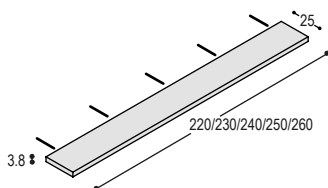

L-L1	1 dimbare LED inbouwspot warmwit, met touchbediening	270,-
L-L2	2 dimbare LED inbouwspots warmwit, met touchbediening	355,-
L-L3	3 dimbare LED inbouwspots warmwit, met touchbediening	440,-
L-L4	4 dimbare LED inbouwspots warmwit, met touchbediening	525,-
L-L5	5 dimbare LED inbouwspots warmwit, met touchbediening	610,-
L-L6	6 dimbare LED inbouwspots warmwit, met touchbediening	695,-

Als je LED spots wil met afstandsbediening, kan dat ook, maar dan moet de ontvanger en de trafo bovenop de plank liggen

L-L1A	1 dimbare LED inbouwspot warmwit, met afstandsbediening	360,-
L-L2A	2 dimbare LED inbouwspots warmwit, met afstandsbediening	445,-
L-L3A	3 dimbare LED inbouwspots warmwit, met afstandsbediening	530,-
L-L4A	4 dimbare LED inbouwspots warmwit, met afstandsbediening	615,-
L-L5A	5 dimbare LED inbouwspots warmwit, met afstandsbediening	700,-
L-L6A	6 dimbare LED inbouwspots warmwit, met afstandsbediening	785,-