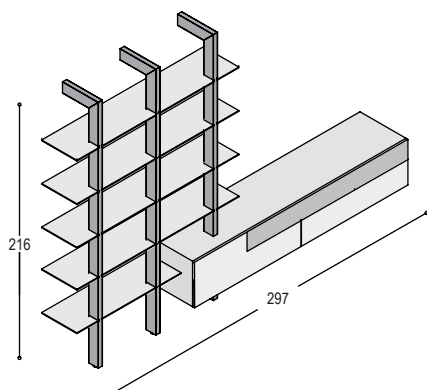

3x KGX-ST6 L-vormige staander in lak..., 216x33.5x9cm, 3.8cm dik
1x KGX-ST5 aanpassen staander t.b.v. koppelen met SOLO
4x KGX-PA2L plank in effectlak..., 151x33cm, 6mm dik
1x KGX-PA1L plank in effectlak..., 98x33cm, 6mm dik
KS-L4R hangend SOLO lowboard 200x37x45cm, met 2 kleppen en 3 laden rechts, geheel in lak ..

uni- of
effectlak

à 515,- 1.545,-
230,-
à 350,- 1.400,-
280,-
2.560,-
6.015,-

KS