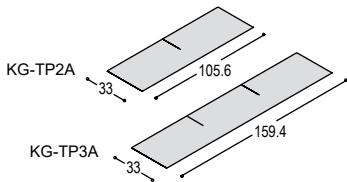

KG-TS3A

KG-TP3A

KG-TP2A