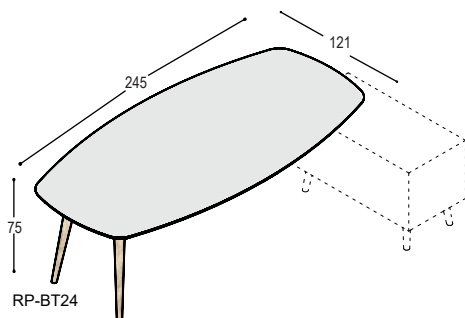

RP-BT21

RP-BT24

RP-BT24 RP bureau met tonvormig blad, 245x121cm in ..., met verjongde berken multiplex bladrand en 3 schuine tapse poten in massief eiken in olie ..., frame en koppelpootjes in lak U61 helderwit, bladhoogte 75cm

2.660,- 2.960,-