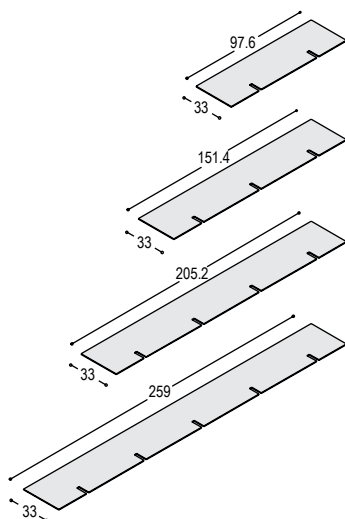

Groove-XS is een boekenkast systeem met L-vormige staanders in uni-/effectlak of houtfineer, met 6mm dunne boekenplanken in effectlak. Optioneel kunnen deze planken in alucobond worden uitgevoerd. In het open vakkenraster kunnen gelakte kastjes met laden of met deuren gemonteerd worden. Deze kastjes hebben doorstekende fronten aan de boven- en onderzijde die als greep dienen, waardoor je niet 2 kastjes strak boven elkaar kunt toepassen. De bovenzijde van de staanders worden aan de muur gemonteerd en één van de aluminium planken heeft een stabilisatiestrip die eveneens aan de muur bevestigd wordt. De maximale belasting van de dunne planken tussen de staanders is 8 kg. De staanders kunnen worden uitgevoerd met een ingefreesde dimbare LED-strip aan de achterkant.

KGX-ST6

L-vormige staander, 216x33.5x9cm, 3.8cm dik, inclusief stelvoet en massief blokje voor wandbevestiging

uni- of effectlak

hout fineer

515,-

610,-

KGX-ST7

L-vormige staander, 251x33.5x9cm, 3.8cm dik, inclusief stelvoet en massief blokje voor wandbevestiging

545,-

645,-

KGX-ST5

meerprijs aanpassen staander i.v.m. koppelen met SOLO

230,-

230,-

STAANDERS GROOVE-XS

PLANKEN GROOVE-XS

effectlak alucobond

KGX-PA1(L)

plank in 98x33cm, 6mm dik, met 2 uitsparingen voor staanders (max 8kg per vak)

280,-

330,-

KGX-PA2(L)

plank in effectlak of alucobond 151x33cm, 6mm dik, met 3 uitsparingen voor staanders (max 8kg per vak)

350,-

420,-

KGX-PA3(L)

plank in effectlak of alucobond, 205x33cm, 6mm dik, met 4 uitsparingen voor staanders (max 8kg per vak)

420,-

510,-

KGX-PA4(L)

plank in effectlak of alucobond, 259x33cm, 6mm dik, met 5 uitsparingen voor staanders (max 8kg per vak)

490,-

600,-

KGX-SP

aluminium stabilisatieprofiel onder plank voor muurbevestiging (1 nodig per kastwand)