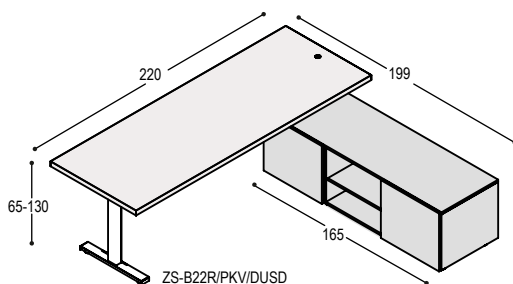

<u>2.105,-</u>	<u>2.240,-</u>
----------------	----------------

ZS-B18 ZS bureaublad 180x80x4cm
ZS-PKV(Z/W) op elektrisch verstelbaar zit-sta onderstel zwart of wit, bladhoogte 65 t/m 130cm, met 1 voet 58cm en ronde bedieningsknop in blad zwart of wit

<u>2.145,-</u>	<u>2.290,-</u>
----------------	----------------

ZS-B20 ZS bureaublad 200x80x4cm
ZS-PKV(Z/W) op elektrisch verstelbaar zit-sta onderstel zwart of wit, bladhoogte 65 t/m 130cm, met 1 voet 58cm en ronde bedieningsknop in blad zwart of wit

680,-	840,-
965,-	965,-

SBL-R2/DUL sideboard 110x50x55cm rechts, vlnr: deur met schap met uitsparing / 3x A6 lade

1.310,-	1.310,-
<u>2.955,-</u>	<u>3.115,-</u>

ZS-B20L/PKV/LDU idem bureau, echter met sideboard links

<u>2.955,-</u>	<u>3.115,-</u>
----------------	----------------

ZS-B22 ZS bureaublad 220x80x4cm
ZS-PKV(Z/W) op elektrisch verstelbaar zit-sta onderstel zwart of wit, bladhoogte 65 t/m 130cm, met 1 voet 58cm en ronde bedieningsknop in blad zwart of wit