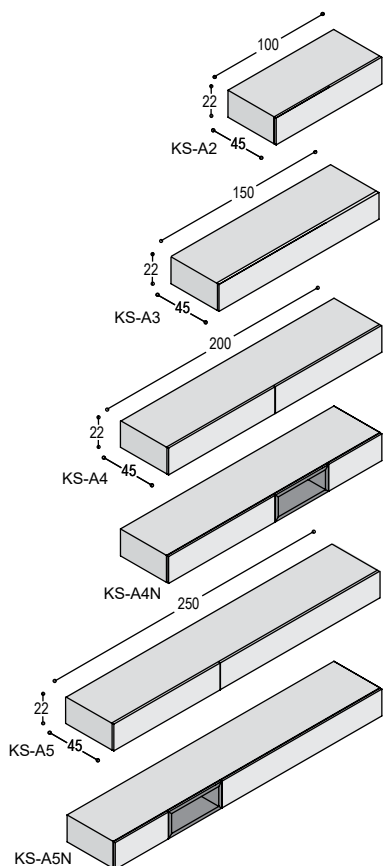

SOLO LOWBOARDS 22cm hoog

		uni- of effect lak
KS-A2	hangend SOLO lowboard 100x22x45cm, met klep, geheel in lak ...	1.090,-
KS-A3	hangend SOLO lowboard 150x22x45cm, met klep, geheel in lak ...	1.415,-
KS-A4	hangend SOLO lowboard 200x22x45cm, met 2 kleppen, geheel in lak	1.770,-
KS-A4N	hangend SOLO lowboard 200x22x45cm, met 2 kleppen en nis, geheel in lak	2.265,-
KS-A5	hangend SOLO lowboard 250x22x45cm, met 2 kleppen, geheel in lak ...	2.160,-
KS-A5N	hangend SOLO lowboard 250x22x45cm, met 2 kleppen, en nis 50x22x35cm, geheel in lak ...	2.655,-