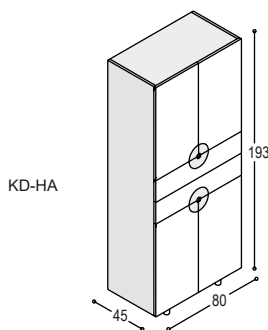

KD-HA

DISK kast 193x80x45cm met 4 deuren en 2 brede laden in het midden met 2 aluminium diskgrepen, inclusief 2 schappen, op 4 aluminium pootjes

romp:	2.155,-	+455,-	2.685,-
front:	<u>1.230,-</u>	<u>+750,-</u>	<u>1.805,-</u>
	<u>3.385,-</u>	<u>+1.205,-</u>	<u>4.490,-</u>

OPTIES

maximale belasting lade: 30 kg

KD-S08	minderprijs kast 80cm breed op stelvoeten i.p.v. DISK frame	-90,-
KD-S12	minderprijs kast 120cm breed op stelvoeten i.p.v. DISK frame	-100,-
KD-S20	minderprijs kast 200cm breed op stelvoeten i.p.v. DISK frame	-120,-
KD-S24	minderprijs kast 240cm breed op stelvoeten i.p.v. DISK frame	-130,-
KL-P	meerprijs LINE i.p.v. DISK pootjes	55,-
KD-PGL	meerprijs DISK grepen en pootjes in kleurlak ... (per kast)	135,-
KD-VS57	extra verstelbaar schap 57x40cm in lak	95,-
KD-VS76	extra verstelbaar schap 76x40cm in lak (KD-HA)	115,-
KA-LP	verschuifbaar ladeplankje alucobond, 40x25cm los liggend op ladebak	80,-
K-UIT-CD	uitsparing 8x2cm in bovenblad met snoerborstel, inclusief uitsparing in achterschot 8x8cm	80,-
K-UIT-A	uitsparing 10x30cm in achterschot	35,-
K-UIT-CE	uitsparing 8x3cm in bodem, inclusief uitsparing in achterschot 8x8cm	55,-
K-UIT-CF	uitsparing 8x2cm in bovenblad met snoerborstel, uitsparing 8x3cm in bodem én 2 uitsparingen in achterschot 8x8cm	115,-
K-UIT-SW	uitsparing 23x23cm in linker/rechter zijde inclusief meegelakt perfo paneel, t.b.v. subwoofer	155,-
K-UIT-SWR	uitsparing rond 20cm in bodem t.b.v. subwoofer	55,-