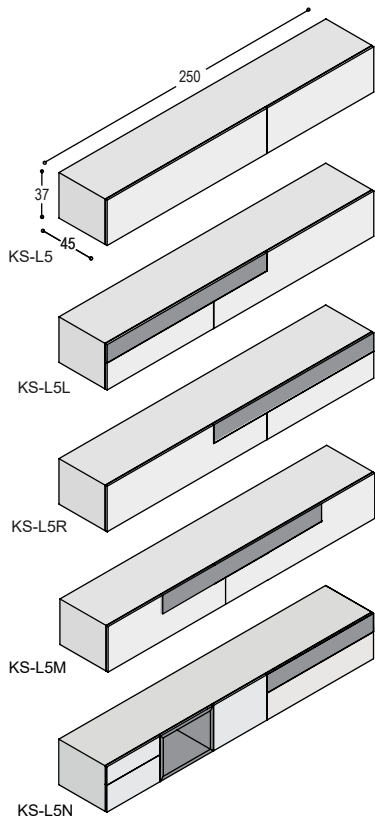

SOLO LOWBOARDS 250x37cm

		<i>uni- of effect lak</i>
KS-L5	hangend SOLO lowboard 250x37x45cm, met 2 kleppen, geheel in lak ...	2.415,-
KS-L5L	hangend SOLO lowboard 250x37x45cm, met 2 kleppen en 3 laden links, geheel in lak ...	3.010,-
KS-L5R	hangend SOLO lowboard 250x37x45cm, met 2 kleppen en 3 laden rechts, geheel in lak ...	3.010,-
KS-L5M	hangend SOLO lowboard 250x37x45cm, met 2 kleppen en 3 laden in het midden, geheel in lak ...	3.160,-
KS-L5N	hangend SOLO lowboard 250x37x45cm, met 3 kleppen, links 1 lade, nis 50x37x35cm en rechts 2 laden, geheel in lak ...	3.515,-

zie voor meerprijzen houtfinez vorige pagina

KS

TV-PALEN

KS-TVPL	draaibare RVS TV-paal rond 6cm achter lade langs, inclusief verstelbare TV montagebeugel VESA 400, uitsparingen en aanpassing aan lade.	580,-
KS-TVPLZ	idem, echter met zwarte TV-paal	580,-
KS-TVPA	draaibare RVS TV-paal rond 6cm, inclusief verstelbare TV montagebeugel VESA 400 en uitsparingen.	515,-
KS-TVPAZ	idem, echter met zwarte TV-paal	515,-

SPEAKERKLEPPEN

LET OP: indien u een soundbar achter de speakerklep wilt plaatsen, moet u één of twee K-UIT-SB uitsparingen meebestellen!

KS-SK2L	meerprijs klep 100x22cm in speakerstof Lucia i.p.v. kleurlak	285,-
KS-SK3L	meerprijs klep 150x22cm in speakerstof Lucia i.p.v. kleurlak	295,-
KS-SK2	meerprijs klep 100x37cm in speakerstof Lucia i.p.v. kleurlak	325,-
KS-SK3	meerprijs klep 150x37cm in speakerstof Lucia i.p.v. kleurlak	335,-
	<i>meerprijs afwijkende kleur speakerstof Lucia</i>	130,-

UITSPARINGEN

Wanneer SOLO kasten worden toegepast als apparatuurkast, kunnen hiervoor uitsparingen besteld worden. Bij de kast worden dan ook 8mm afstandhouders geleverd, zodat deze iets van de wand af hangt voor een goede ventilatie. Wanneer de ventilatie niet voldoende is, zullen de kleppen door de warmte in de kast krom trekken.

K-UIT-A	uitsparing 30x10cm in het achterschot	35,-
K-UIT-CB	twee uitsparing 8x8cm in achterschot (boven en onder) en uitsparing 8x3cm in bodem	80,-
K-UIT-CD	uitsparing 8x2cm in bovenblad met snoerborstel, inclusief uitsparing in achterschot 8x8cm	80,-
K-UIT-CE	uitsparing 8x3cm in bodem, inclusief uitsparing in achterschot 8x8cm	55,-
K-UIT-CF	uitsparing 8x2cm in bovenblad met snoerborstel, uitsparing 8x3cm in bodem én uitsparing in achterschot 8x8cm	115,-
K-UIT-SB	uitsparing 15x15cm in tussenschot voorzijde onder, t.b.v. soundbar (vak bij 1 uitsparing 92cm breed, vak bij 2 uitsparingen 142cm breed)	55,-
K-UIT-SW	uitsparing 23x23cm in linker/rechter zijde inclusief perfo paneel in lak ..., t.b.v. subwoofer	155,-
K-UIT-SWR	uitsparing rond 20cm in bodem t.b.v. subwoofer	55,-