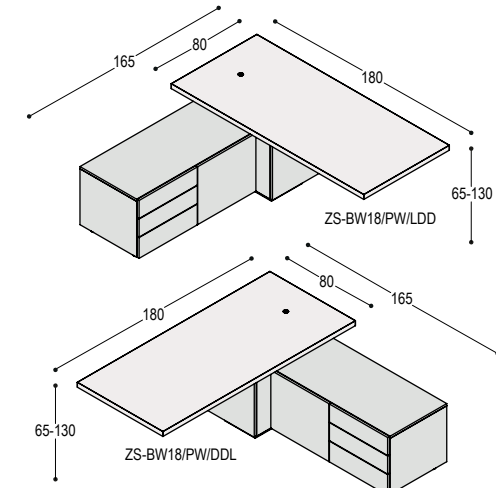

De zit-sta bureau's ZS hebben een 4cm dik rechthoekig blad in 5 standaard lengtematen (bij de Wing 2 standaard maten), rustend op verschillende elektrisch verstelbare zit-sta onderstellen van 65 t/m 130cm hoog. De onderstellen zijn uit te voeren met- of zonder bureaukast, als enkele of als DUO werkplek. Standaard zijn de ZS bureaus uitgevoerd met een ingefreesde ronde bedieningsknop en zitten er onder de bladen kunststof kabelklemmen.

Uitvoering: bladen in HPL of supermat Fenix, randen in ABS, bureaukasten melamine wit of tegen meerprijs melamine kleur/print zit-sta onderstellen in wit of zwart, bedieningsknop wit of zwart