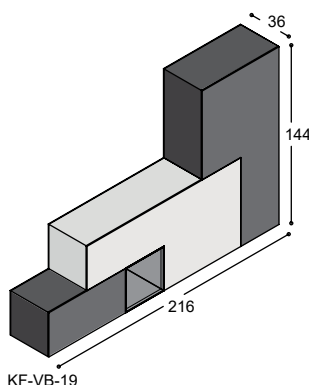

KF-D2

Réflexion desoir 36x72cm, 36cm diep met 1 lade, geheel in uni- of effectlak ...

uni- of
effect lak

1.165,-

KF-D4R2

Réflexion dressoir 72x144cm, 36cm diep met linksboven 1 lade, rechtsonder 1 lade en rechts 1 schap, geheel in uni- of effectlak ...

2.570,-

KF-K4L2

Réflexion kast 144x72cm, 36cm diep met rechtsdraaiende deur en 3 schappen, geheel in uni- of effectlak ...

2.260,-

KF-N36

Réflexion nis 36x36cm, 36cm diep in effectlak ..., op 4 plakdopjes voor plaatsing op vloer

390,-
6.385,-