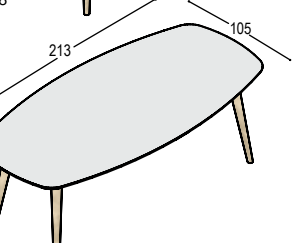

RP-TT24

RP-TT21

RP tafel met tonvorm blad 213x105cm in HPL of Fenix ..., met verjongde berken multiplex rand en 4 schuine tapse poten in massief eiken in olie ..., frame in lak U61 helderwit, bladhoogte 75cm

2.825,- 3.070,-

RP-TR21

idem RP tafel met rechthoekblad 210x90cm

2.700,- 2.910,-