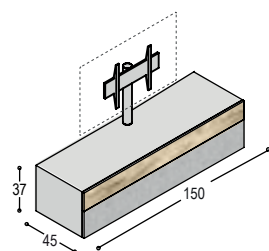

KS-L3M	hangend SOLO lowboard 150x37x45cm, met 1 klep klep 150x22cm en 3 laden, geheel in lak ...	2.030,-	uni- of effectlak
KS-TVPL	draaibare RVS TV-paal rond 6cm achter lade langs, inclusief verstelbare TV montagebeugel VESA 400, uitsparingen en aanpassing aan lade.	580,-	
KS-LL3	toeslag ladefront in houtfineer i.p.v. lak	115,-	
KS-SK3L	meerprijs voor klep 22x150cm in speakerstof kleur ... i.p.v. kleurlak	295,-	
2x K-UIT-SB	uitsparing 15x15cm in tussenschot voorzijde onder, t.b.v. soundbar	110,-	
		3.130,-