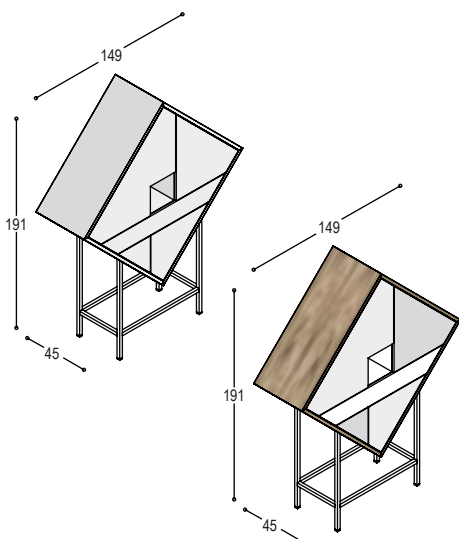

geheel kleurlak	fineer met kleurlak
KR-K1R	romp Rhombic kast 105x105x45cm met ombouw in fineer of kleurlak, indeling in kleurlak	2.815,-	3.160,-
KR-K1F	met 4 deuren en ladefront, in kleurlak	935,-	935,-
KR-K1P	op metalen frame met stelvoeten, in zwart effectlak	820,-	820,-
	totaal maat kast 191x149x45cm	4.570,-	4.915,-
KR-L1A	1 dimbare led inbouwspot met warmwit licht, inclusief afstandsbediening		360,-
KA-LP	verschuifbaar ladepankje alucobond, 40x25cm los liggend op ladebak		80,-