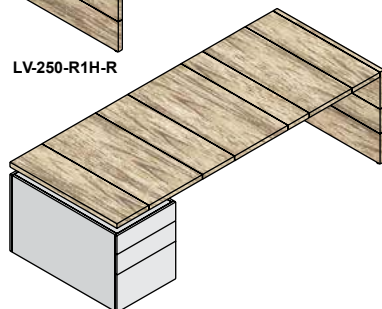

LV-250-R1H-L