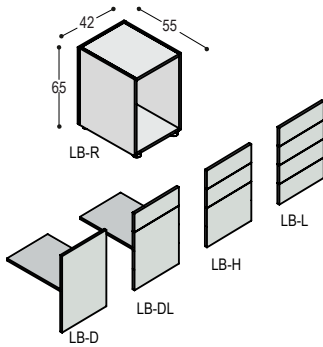

T H U I S W E R K P L E K K E N

BUREAUKASTEN

De bovenstaande voorbeelden zijn uitgevoerd met bureaustel met lade en deur met verstelbaar schap, maar er zijn ook andere configuraties mogelijk:

		melamine wit	melamine kleur	effectlak
LB-R/...	LB bureaustel open romp 42x65x55cm,	415,-	505,-	695,-
LB-D	deur met verstelbaar schap, greeploos	140,-	170,-	255,-
LB-DL	lade, deur met verstelbaar schap, greeploos	315,-	365,-	420,-
LB-H	2x A6 lade, A4 hangmaplade, greeploos	660,-	710,-	755,-
LB-L	4x A6 lade, greeploos	710,-	740,-	780,-
CS	kastslot op deur	45,-		
CSL/CSR	centraal slot op laden, links of rechts	65,-		

ACCESSOIRES

Voor opties als kabelgoten, kabelbussen of contactunits: zie overzicht op pagina 57.

RP LEUNKAST MET WERKBLAD

De RP leunkast kan ook worden uitgevoerd met een uitklapbaar werkblad en met 165 graden draaiende scharnieren op de deuren, zodat deze goed geschikt is als werkplek voor laptop of vaste PC