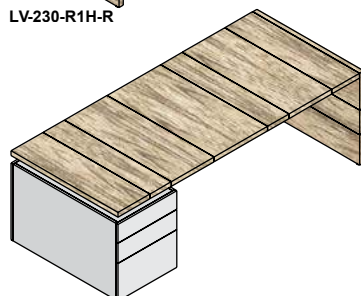

LV-230-R1H-L