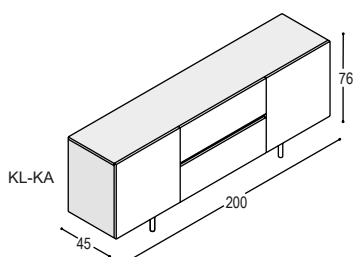

LINE DRESSOIRS

KL-KA

LINE dressoir 76x200x45cm met 2 deuren, 2 laden en 1 binnenlade, 2 schappen en 2 aluminium greeplijsten, op 4 aluminium pootjes

	uni- of effect lak	meerprijs hoogglans	hout fineer
romp:	2.330,-	+390,-	2.770,-
front:	1.235,-	+660,-	1.705,-
	3.565,-	+1.050,-	4.475,-