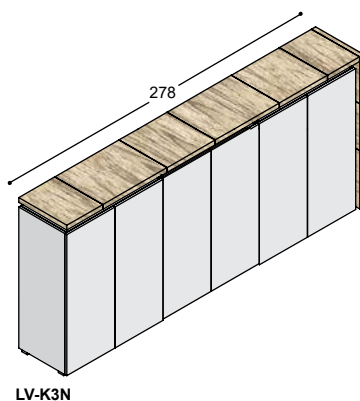

LV-K3N kast 124x278x45cm met 6 greeploze deuren **4.085,- 4.520,-**
6 verstelbare schappen, afdekblad en afdekbladzijde rechts van houten stroken (afdekblad kan ook links)

meerprijs 6 hoge deuren in akoestisch petvilt 1.470,- 1.350,-