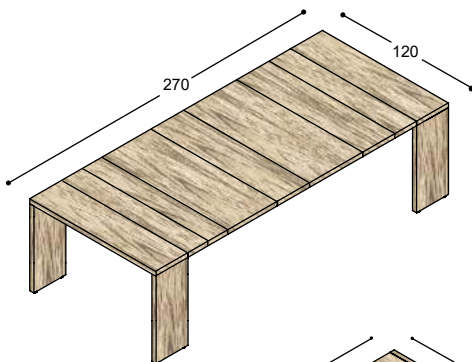

2x LV-WZ12

3x LV-B122

2x LV-B123

1x LV-B124

1x LV-B125

1x LV-FR22

LV-VT1227ZZ 120x270cm bestaande uit:

zijwang 120cm met eerste bladdeel

30cm, 74,5cm hoog

bladdeel 120x20cm

bladdeel 120x30cm

bladdeel 120x40cm

bladdeel 120x50cm

frame 222cm lang, zwart

fineer

1.820,-

750,-

580,-

335,-

375,-

255,-

4.115,-

tafel met 2x zijwang leverbaar zonder steunwang van 140 t/m 310cm