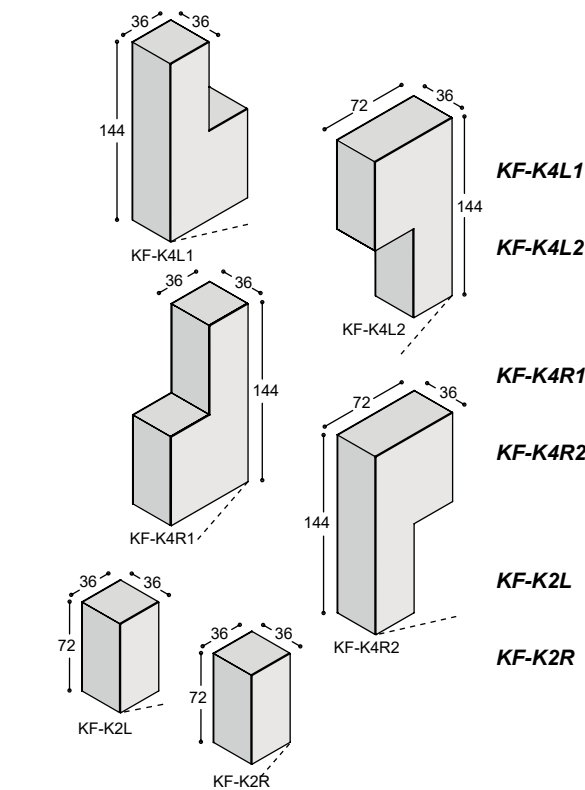

Staande kasten in L-vorm of rechthoek, 36cm diep met deur en planken, of liggend met laden en optioneel een binnenlade. Door de vormen en maatvoering zijn vele combinaties te maken die niet gekoppeld hoeven te worden. Met de open nisjes in 2 maten kan eindeloos worden gecombineerd. Onder de kasten zitten stelvoeten van ongeveer 1cm en bij de open nissen worden 4 losse plakdopjes bijgeleverd zodat deze ook op de vloer geplaatst kunnen worden. De kasten rusten op elkaar, maar om verschuiven te voorkomen, zit er een anti-slip vel bij iedere kast.

RÉFLEXION KASTEN

		uni- of effectlak	
KF-K4L1	Réflexion kast 144x72cm, 36cm diep met linksdraaiende deur en 3 schappen, geheel in uni- of effectlak ...		2.260,-
KF-K4L2	Réflexion kast 144x72cm, 36cm diep met rechtsdraaiende deur en 3 schappen, geheel in uni- of effectlak ...		2.260,-
KF-K4R1	Réflexion kast 144x72cm, 36cm diep met rechtsdraaiende deur en 3 schappen, geheel in uni- of effectlak ...		2.260,-
KF-K4R2	Réflexion kast 144x72cm, 36cm diep met linksdraaiende deur en 3 schappen, geheel in uni- of effectlak ...		2.260,-
KF-K2L	Réflexion kast 72x36cm, 36cm diep met linksdraaiende deur en schap, geheel in uni- of effectlak ...		1.020,-
KF-K2R	Réflexion kast 72x36cm, 36cm diep met rechtsdraaiende deur en schap, geheel in uni- of effectlak ...		1.020,-

RÉFLEXION DRESSOIRS