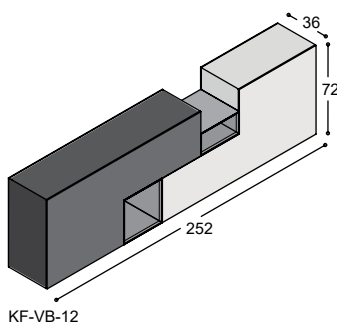

720,-
5.240,-

RÉFLEXION VOORBEELD 12

KF-D4L2

Réflexion dressoir 72x144cm, 36cm diep met links onder 1 lade, rechtsboven 1 lade en links 1 schap, geheel in uni- of effectlak ...

uni- of
effect lak

2.570,-

KF-D4L1