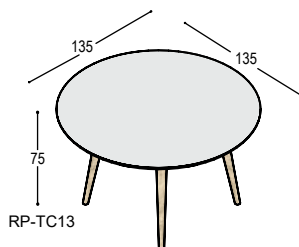

RP-TC13 RP tafel met rond blad 135cm in ..., met verjongde berken multiplex bladrand en 4 schuine tapse poten in massief eiken in olie ..., bladhoogte 75cm

2.335,- 2.520,-

(dit model is niet in eiken fineer leverbaar)

RP-TC13/3 idem tafel, echter op 3 poten i.p.v. 4

2.070,- 2.255,-