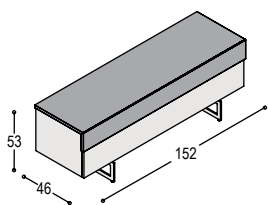

TAPA VOORBEELDOPSTELLINGEN

KT-L3 TAPA lowboard 152x37x46cm, met klep, in lak ..., 1.720,-
topblad en bovenste strook in lak...
KT-KF15 frame met 2 pootsledes 16cm hoog, t.b.v. kast 410,-
152cm lang en 46 cm diep, in lak... 2.130,-