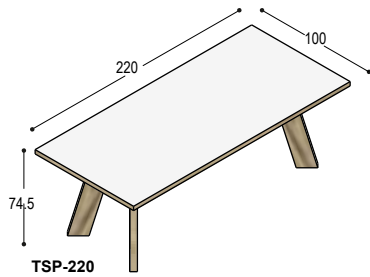

Tafel TSP is zowel in strakke rechthoekige vormen leverbaar, als met ellips en rond blad, steeds op schuin geplaatste poten. Het blad is leverbaar in HPL of Fenix met noten of eiken bladrand of geheel in noten- of eikenfineer. Deze versies staan op eiken of noten gefineerde poten.

TAFEL TSP

TSP-220

tafel met rechthoekig blad 220x100x4cm op 4 schuine poten, bladhoogte 74.5cm

blad:	HPL	Fenix/fineer
bladrand en poten:	fineer	fineer
blad:	1.200,-	1.350,-
poten:	<u>1.140,-</u>	<u>1.140,-</u>
	<u>2.340,-</u>	<u>2.490,-</u>