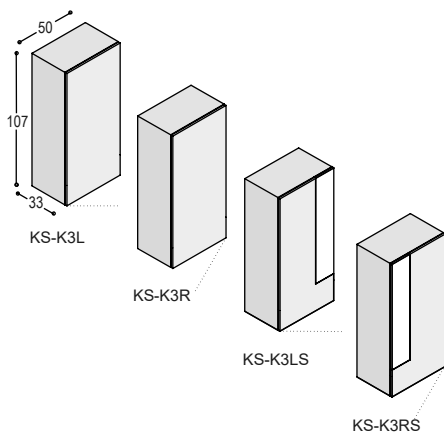

SOLO TORENKAST 107cm

		uni- of effect lak
KS-K3L	hangende SOLO torenkast 107x50x33cm, met linksdraaiende deur en 2 schappen, geheel in lak ...	1.185,-
KS-K3R	hangende SOLO torenkast 107x50x33cm, met rechtsdraaiende deur en 2 schappen, geheel in lak ...	1.185,-
KS-K3LS	hangende SOLO torenkast 107x50x33cm, met linksdraaiende deur met deurstrook en 2 schappen, geheel in lak ...	1.450,-
KS-K3RS	hangende SOLO torenkast 107x50x33cm, met rechtsdraaiende deur met deurstrook en 2 schappen, geheel in lak ...	1.450,-
KS-K3SL/R	toeslag deurstrook 85x16.5cm in houtfineer (of hoogglans)	100,-

SOLO TORENKAST 142cm