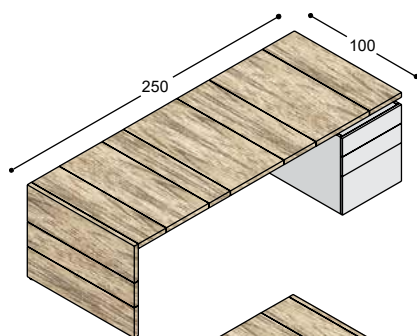

LV-250-R1H-R