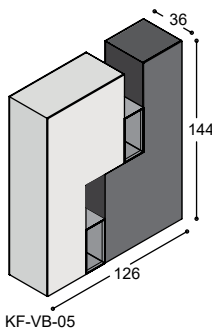

KF-K4R2

Réflexion kast 144x72cm, 36cm diep met linksdraaiende deur en 3 schappen, geheel in uni- of effectlak ...

uni- of
effect lak

2.260,-

KF-K4R1

Réflexion kast 144x72cm, 36cm diep met rechtsdraaiende deur en 3 schappen, geheel in uni- of effectlak ...

2.260,-

2x KF-N18

Réflexion nis 36x18cm, 36cm diep in effectlak ... (1 nis op plakdopjes)

720,-
5.240,-

RÉFLEXION VOORBEELD 12