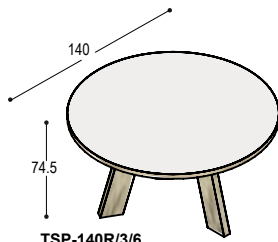

TAFELS TSP

TSP-140R/3/6

TSP-140R/3/6 tafel met rond blad 140x4cm op 3 schuine poten, bladhoogte 74,5cm, voor 3 of 6 personen

blad:	HPL	Fenix/ fineer
bladrand en poten:		
blad:	1.360,-	n.v.t.
poten:	855,-	
	<u>2.215,-</u>	

dit tafelblad kan niet in houtfineer, marmertext of Fenix