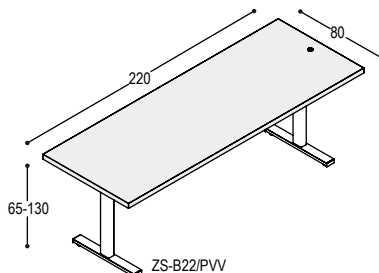

BUREAUS ENKEL

ZS-B16
ZS-PVV(Z/W) ZS bureaublad 160x80x4cm
 op elektrisch verstelbaar zit-sta onderstel
 zwart of wit, bladhoogte 65 t/m 130cm
 met 2 voeten 58cm en ronde bedieningsknop
 in blad zwart of wit

blad:	HPL	Fenix
	605,-	740,-
	<u>1.020,-</u>	<u>1.020,-</u>
	<u>1.625,-</u>	<u>1.760,-</u>

ZS-B18
ZS-PVV(Z/W) ZS bureaublad 180x80x4cm
 op elektrisch verstelbaar zit-sta onderstel
 zwart of wit, bladhoogte 65 t/m 130cm
 met 2 voeten 58cm en ronde bedieningsknop
 in blad zwart of wit

	645,-	790,-
	<u>1.020,-</u>	<u>1.020,-</u>
	<u>1.665,-</u>	<u>1.810,-</u>

ZS-B20
ZS-PVV(Z/W) ZS bureaublad 200x80x4cm
 op elektrisch verstelbaar zit-sta onderstel
 zwart of wit, bladhoogte 65 t/m 130cm
 met 2 voeten 58cm en ronde bedieningsknop
 in blad zwart of wit

	680,-	840,-
	<u>1.020,-</u>	<u>1.020,-</u>
	<u>1.700,-</u>	<u>1.860,-</u>

ZS-B22
ZS-PVV(Z/W) ZS bureaublad 220x80x4cm
 op elektrisch verstelbaar zit-sta onderstel
 zwart of wit, bladhoogte 65 t/m 130cm
 met 2 voeten 58cm en ronde bedieningsknop
 in blad zwart of wit