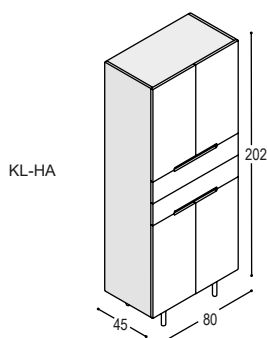

KL-HA

LINE kast 202x80x45cm met 4 deuren en 2 brede laden in het midden, met aluminium greeplijsten, inclusief 2 schappen, op 4 aluminium pootjes

	romp:	meerprijs hoogglans	hout fineer
	2.155,-	+455,-	2.685,-
front:	<u>1.230,-</u>	<u>+750,-</u>	<u>1.805,-</u>
	<u>3.385,-</u>	<u>+1.205,-</u>	<u>4.490,-</u>

KL

OPTIES

maximale belasting lade: 30 kg

kast op 25mm hoge stelvoeten i.p.v. 160mm hoge LINE pootjes:

KL-S08	minderprijs kast 80cm breed op stelvoeten i.p.v. LINE frame	-90,-
KL-S12	minderprijs kast 120cm breed op stelvoeten i.p.v. LINE frame	-100,-
KL-S20	minderprijs kast 200cm breed op stelvoeten i.p.v. LINE frame	-120,-
KL-S24	minderprijs kast 240cm breed op stelvoeten i.p.v. LINE frame	-130,-
KD-P	meerprijs DISK i.p.v. LINE pootjes	55,-
KL-PGL	meerprijs LINE greeplijst en pootjes in kleurlak ... (per kast)	135,-
KD-VS57	extra verstelbaar schap 57x40cm in lak	95,-
KD-VS76	extra verstelbaar schap 76x40cm in lak (KL-HA)	115,-
KA-LP	verschuifbaar ladeplankje alucobond, 40x25cm los liggend op ladebak	80,-
K-UIT-A	uitsparing 10x30cm in achterschot	35,-
K-UIT-CD	uitsparing 8x2cm in bovenblad met snoerborstel, inclusief uitsparing in achterschot 8x8cm	80,-
K-UIT-CE	uitsparing 8x3cm in bodem, inclusief uitsparing in achterschot 8x8cm	55,-
K-UIT-CF	uitsparing 8x2cm in bovenblad met snoerborstel, uitsparing 8x3cm in bodem én 2 uitsparingen in achterschot 8x8cm	115,-
K-UIT-SW	uitsparing 23x23cm in linker/rechter zijde inclusief meegelakt perfo paneel, t.b.v. subwoofer	155,-
K-UIT-SWR	uitsparing rond 20cm in bodem t.b.v. subwoofer	55,-