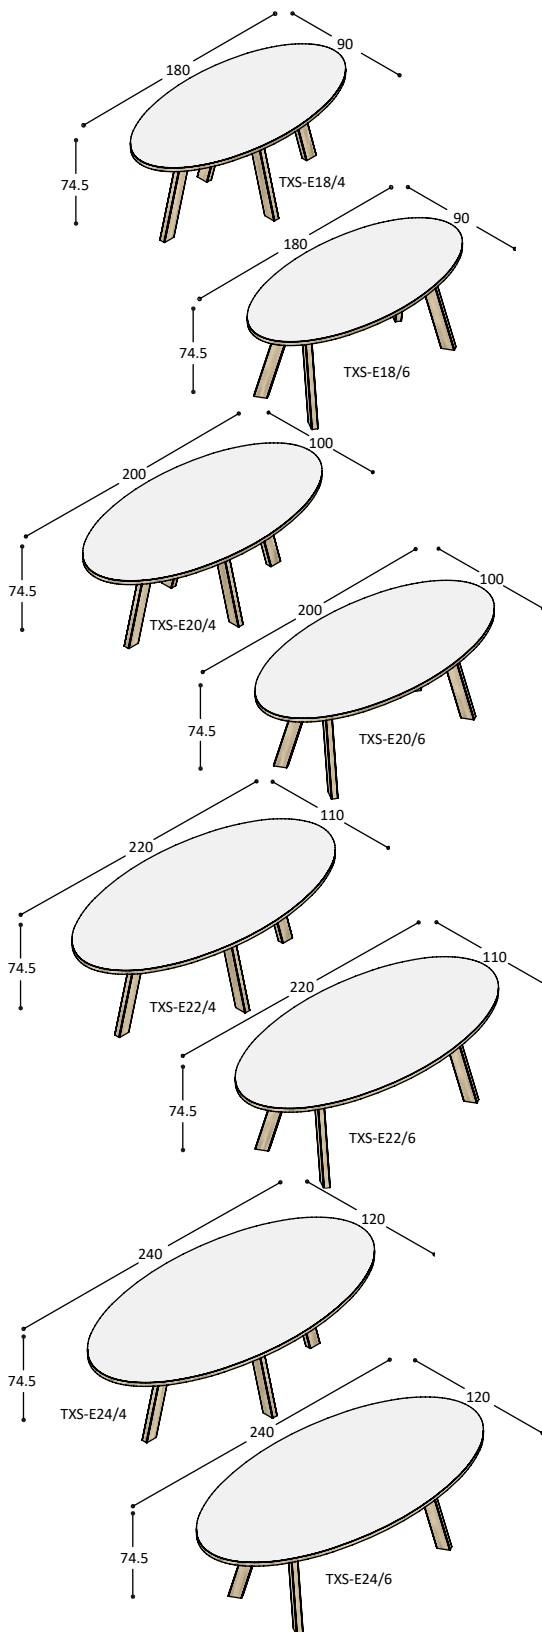

TAFELS ELLIPS

TXS-E18/4

tafel met ellipsvormig blad 180x90x3cm in ...
op 4 schuine massief eiken poten in olie ...
bladhoogte 74.5cm, voor 4 personen

blad: HPL Fenix
rand: ABS dik fineer

blad: **1.005,-** **1.300,-**
poten: **880,-** **880,-**
1.885,- **2.180,-**

TXS-E18/6

tafel met ellipsvormig blad 180x90x3cm in ...
op 4 schuine massief eiken poten in olie ...
bladhoogte 74.5cm, voor 4 personen

blad: **1.005,-** **1.300,-**
poten: **880,-** **880,-**
1.885,- **2.180,-**

TXS-E20/4

tafel met ellipsvormig blad 200x100x3cm in ...
op 4 schuine massief eiken poten in olie ...
bladhoogte 74.5cm, voor 4 personen

blad: **1.165,-** **1.520,-**
poten: **880,-** **880,-**
2.045,- **2.400,-**

TXS-E20/6

tafel met ellipsvormig blad 200x100x3cm in ...
op 4 schuine massief eiken poten in olie ...
bladhoogte 74.5cm, voor 4 tot 6 personen

blad: **1.165,-** **1.520,-**
poten: **880,-** **880,-**
2.045,- **2.400,-**

TXS-E22/4

tafel met ellipsvormig blad 220x110x3cm in ...
op 4 schuine massief eiken poten in olie ...
bladhoogte 74.5cm, voor 6 tot 8 personen

blad: **1.320,-** **1.730,-**
poten: **880,-** **880,-**
2.200,- **2.610,-**

TXS-E22/6

tafel met ellipsvormig blad 220x110x3cm in ...
op 4 schuine massief eiken poten in olie ...
bladhoogte 74.5cm, voor 8 personen

blad: **1.320,-** **1.730,-**
poten: **880,-** **880,-**
2.200,- **2.610,-**

TXS-E24/4

tafel met ellipsvormig blad 240x120x3cm in...
op 4 schuine massief eiken poten in olie ...
bladhoogte 74.5cm, voor 8 personen

blad: **1.475,-** **1.945,-**
poten: **880,-** **880,-**
2.355,- **2.825,-**

TXS-E24/6

tafel met ellipsvormig blad 240x120x3cm in ...
op 4 schuine massief eiken poten in olie ...
bladhoogte 74.5cm, voor 8 personen

blad: **1.475,-** **1.945,-**
poten: **880,-** **880,-**
2.355,- **2.825,-**

TXS