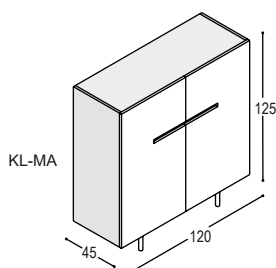

KL-MA

LINE kast 125x120x45cm met 2 hoge deuren met aluminium greeplijsten, inclusief 4 schappen, op 4 aluminium pootjes

	uni- of effect lak	meerprijs hoogglans	hout fineer
romp:	1.980,-	+390,-	2.415,-
front:	560,-	+525,-	925,-
	2.540,-	+915,-	3.340,-