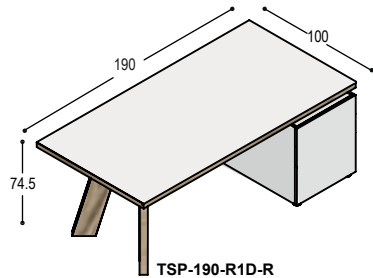

De bureautafels TSP hebben een 4cm dik rechthoekig blad, rustend op 2 schuin geplaatste poten en een sideboard of ladenblok.

De werkplekken hebben een vaste bladhoogte van 74.5cm, maar kunnen ook als elektrisch verstelbare zit-sta werkplek worden besteld van 75 t/m 130cm hoog. Bijpassende vergadertafels zijn leverbaar met rechthoekig, rond of ellipsvormig blad in diverse maten.

Met stapelbare kastrompen in wit melamine of melamine in een kleur / houtprint kan een bijpassende kast worden samengesteld.

Uitvoering: bladen in HPL of supermat Fenix, bladrand en schuine poten in noten- of eiken fineer in olie ... , bureakasten melamine wit of tegen meerprijs in melamine kleur.