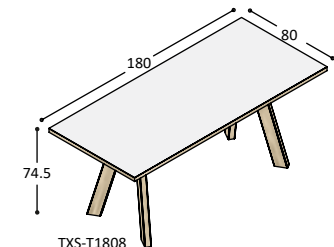

blad: **550,-** **795,-**
poten: **880,-** **880,-**
1.430,- **1.675,-**

TXS-T1810 idem tafelblad echter 100cm diep i.p.v. 80cm op 4 schuine massief eiken poten bladhoogte 74.5cm

blad: **645,-** **930,-**
poten: **880,-** **880,-**
1.525,- **1.810,-**