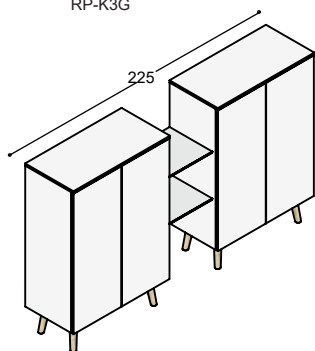

RP-K3J

RP-K3J kast 137x225x45cm met 4 greeploze deuren, 4 schappen, 2 open tussenplanken in ...., met 2 afdekbladen van 90x45x2cm, geheel in melamine wit, op 8 schuine tapse kastpoten in massief eiken in olie ... **2.710,-** **2.760,-**