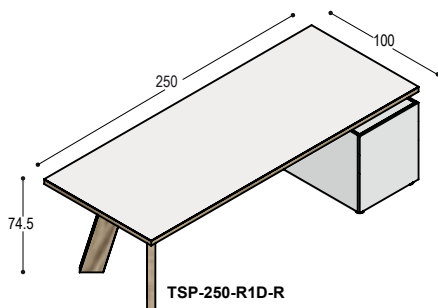

TSP-220-R1D-R

TSP-250-R1D-R