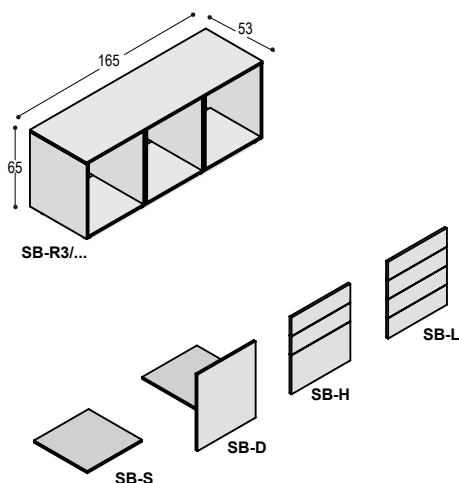

SB-R3/...

SB-S

SB-D

SB-H

SB-L