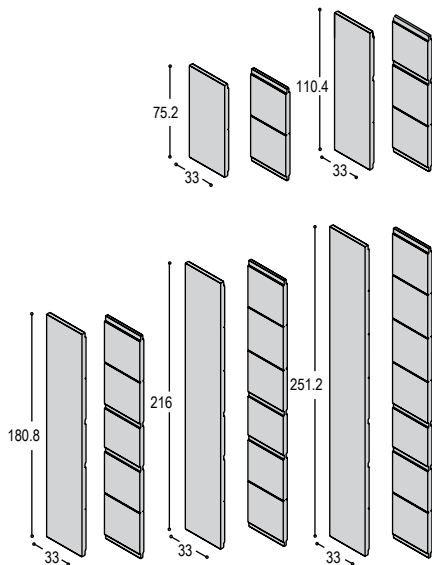

uni- of
effectlak

920,-

360,-

1.280,-

Een strak stramien van open vakken: ranke dunne ingeschoven planken gecombineerd met stoere dikke staanders en constructieplanken in lak of houtfineer zonder zichtbare verbindingen. Als boekenkast aan te vullen met deuren, laden, en eventueel een werkblad. Met de televisie vernuftig verstopt op een schuifpaneel achter ondiepe boekenvakken. Groove kasten zonder lowboard of TV paneel kunnen ook vrijstaand gebruikt worden als ruimteverdelers.