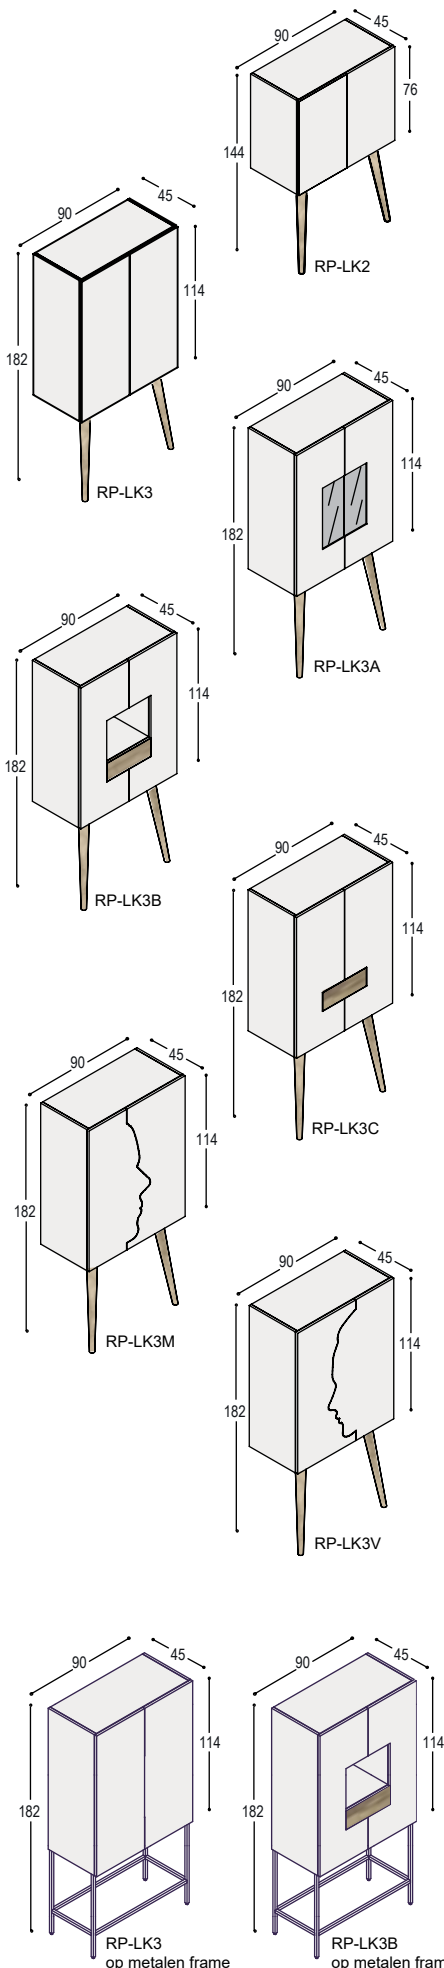

De RP leunkast staat op 2 lange eiken poten leunend tegen de wand of voor dezelfde prijs op een zwart effect metalen frame. Leverbaar in uni- of effectlak met massief eiken poten in olie. Indien gewenst, kan deze vast gezet worden aan de wand.

LEUNKAST RP

	kast:	effectlak	
	poten:	eiken	
RP-LK2	leunkast 144x90x45cm (romphoogte 76cm) met 2 deuren en schap, geheel in kleurlak ..., op 2 schuine tapse poten in massief eiken in olie ... aan wit metalen L-profiel, leunend tegen de wand		1.945,-
	<i>idem kast op zwart effect metalen frame i.p.v massief eiken poten</i>		1.945,-
RP-LK3	leunkast 182x90x45cm (romphoogte 114cm) met 2 deuren en 2 schappen, geheel in kleurlak ..., op 2 schuine tapse poten in massief eiken in olie ...aan wit metalen L-profiel, leunend tegen de wand		2.210,-
	<i>idem kast op zwart effect metalen frame i.p.v massief eiken poten</i>		2.210,-
RP-LK3A	leunkast 182x90x45cm (romphoogte 114cm) met 2 deuren en vitrinedeel met glazen ruiten en glazen schap, geheel in kleurlak ..., op 2 hoge schuine tapse poten in massief eiken in olie ... aan wit metalen L-profiel, leunend tegen de wand		3.005,-
	<i>idem kast op zwart effect metalen frame i.p.v massief eiken poten</i>		3.005,-
RP-LK3B	leunkast 182x90x45cm (romphoogte 114cm) met 2 deuren en open vak en lade, geheel in kleurlak ..., ladefront in eiken ..., op 2 schuine tapse poten in massief eiken in olie ... aan wit metalen L-profiel, leunend tegen de wand		3.115,-
	<i>idem kast op zwart effect metalen frame i.p.v massief eiken poten</i>		3.115,-
RP-LK3C	leunkast 182x90x45cm (romphoogte 114cm) met 2 deuren en lade, geheel in kleurlak ..., ladefront in eiken ..., op 2 schuine tapse poten in massief eiken in olie ... aan wit metalen L-profiel, leunend tegen de wand		3.115,-
	<i>idem kast op zwart effect metalen frame i.p.v massief eiken poten</i>		3.115,-
RP-LK3M	leunkast 182x90x45cm (romphoogte 114cm) met 2 deuren in de vorm gefreesd van contour van mannen gezicht, geheel in kleurlak ..., op 2 schuine tapse poten in massief eiken in olie ... aan wit metalen L-profiel, leunend tegen de wand		2.900,-
RP-LK3V	leunkast 182x90x45cm (romphoogte 114cm) met 2 deuren in de vorm gefreesd van contour van vrouwen gezicht, geheel in kleurlak ..., op 2 schuine tapse poten in massief eiken in olie ... aan wit metalen L-profiel, leunend tegen de wand		2.900,-
	<i>meerprijs voor eigen gezicht a.d.h.v. een en-profil foto</i>		580,-
	<i>idem kast op zwart effect metalen frame i.p.v massief eiken poten</i>		2.900,-

RP

ACCESSOIRES

L-L1A	1 dimbare led inbouwspot met warmwit licht, inclusief afstandsbediening, geschikt voor RP-LK3A en RP-LK3B	360,-
RS-KVSB	verstelbaar schap 86x40cm in kleurlak ... geschikt voor RP-LK2, RP-LK3, RP-LK3M en RP-LK3V	110,-
RP-999	meerprijs spuiten van wit metalen L-profiel van poten in een andere standaard uni- of effectlak kleur	60,-
RP-999	meerprijs spuiten van zwart metalen frame in een standaard effectlak kleur	60,-