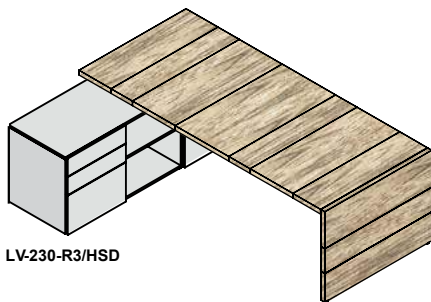

BUREAUS

LV-210-R3/DSH

LV-210-R3/HSD

LV-230-R3/DSH

LV-230-R3/HSD

SB-R3/...

	blad:	fineer	
	bureaukast:	melamine wit	
LV-210-R3/DSH bureau:			
1x LV-WK10	kopwang 100cm met eerste bladdeel 30cm, 74,5cm hoog		1.095,-
1x LV-B102	bladdeel 100x20cm		230,-
2x LV-B104	bladdeel 100x40cm		600,-
1x LV-B105	bladdeel 100x50cm		340,-
1x LV-B10E	eindeel 100x30cm, inclusief framelat		340,-
1x LV-FR19	frame 192cm lang, zwart		255,-
1x SB-R3/DSH	sideboard rechts, 165x65x55cm, met vlnr: / deur met schap / schap / 2x A6 lade en A4 hangmaplade		<u>1.675,-</u>
			4.535,-