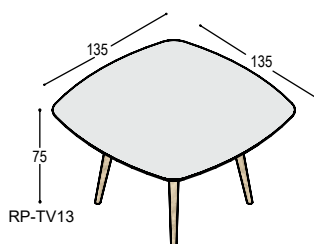

RP-TV13 RP tafel met afgerond vierkant blad 135x135cm in ..., met verjongde berken multiplex bladrand en 4 schuine tapse poten in massief eiken in olie ..., bladhoogte 75cm

2.335,- 2.520,-

(dit model is niet in eiken fineer leverbaar)

RP