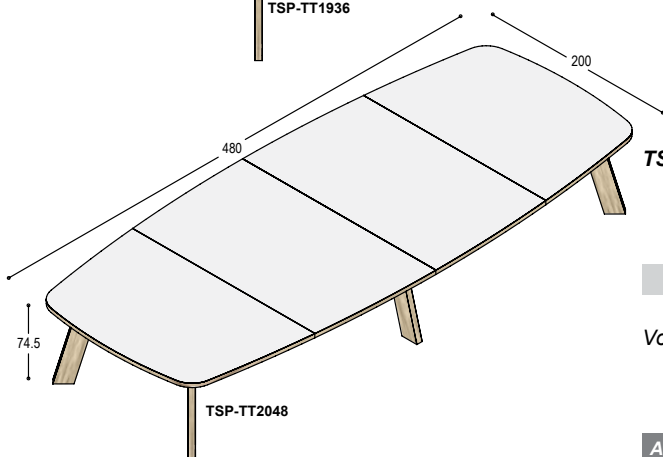

TSP-TT2048 tafel met 4-delig tonvormig blad
200x480cm met zwart frame, op 6
framepoten, 74.5cm hoog

blad: 5.195,- 6.140,-
poten: 1.620,- 1.620,-
6.815,- 7.760,-

ACCESSOIRES

Voor kabelgoten, kabelbussen of contactunits: zie overzicht op pagina 57.