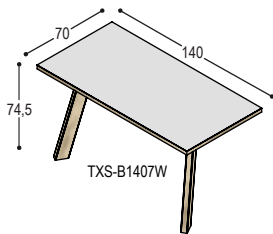

blad:	HPL	Fenix
	bladrand:	ABS	eiken
TXS-B1407	wandblad 140x70x3cm op 2 schuine massief eiken poten, bladhoogte 74.5cm, met 2 wandbeugels	1.045,-	1.195,-

zie voor prijzen andere uitvoering dan wit melamine voor het kastje overzicht op volgende pagina (zie www.castelij n.nl/melamine voor beschikbare kleuren)

CIRCLIPS THUISWERKBUREAUS

De Circlips thuiswerk bureaus hebben een berkenmultiplex blad met verjongde rand in olie ..., rustend op een bureaukast en 1 RVS Circlipspoot

kolom HPL: bladen in HPL op berken multiplex, verjongde rand in olie ..., op 1 Circlips poot rond 5cm in RVS of zwart effect, en bureaukast melamine W10410SD wit

kolom Fenix: bladen in Fenix op berken multiplex, verjongde rand in olie..., op 1 Circlips poot rond 5cm in RVS of zwart effect, en bureaukast melamine W10410SD wit