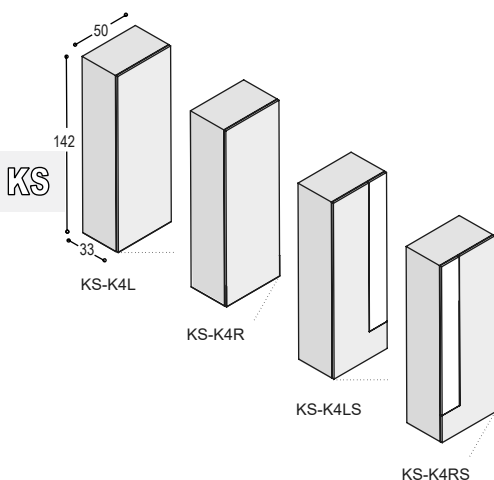

uni- of effect lak
KS-K4L	hangende SOLO torenkast 142x50x33cm, met linksdraaiende deur en 3 schappen, geheel in lak ...	1.440,-
KS-K4R	hangende SOLO torenkast 142x50x33cm, met rechtsdraaiende deur en 3 schappen, geheel in lak ...	1.440,-
KS-K4LS	hangende SOLO torenkast 142x50x33cm, met linksdraaiende deur met deurstrook en 3 schappen, geheel in lak ...	1.735,-
KS-K4RS	hangende SOLO torenkast 142x50x33cm, met rechtsdraaiende deur met deurstrook en 3 schappen, geheel in lak ...	1.735,-
KS-K4SL/R	toeslag deurstrook 120x16.5cm in houtfineer (of hoogglans)	110,-