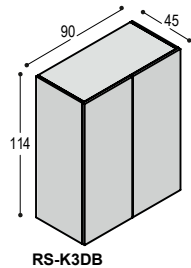

LVV-AB30

KASTEN 193CM EN 231CM HOOG

mel. wit mel. kleur

RS-K5C	kast 193x90x45cm met 4 greeploze deuren, inclusief 3 schappen, op 4 stelvoeten	1.350,-	1.600,-
	<i>meerprijs 2 lage en 2 hoge deuren in akoestisch petvilt</i>	880,-	810,-
RS-K6C	kast 231x90x45cm met 4 greeploze deuren, inclusief 4 schappen, op 4 stelvoeten	1.450,-	1.740,-
	<i>meerprijs 4 hoge deuren in akoestisch petvilt</i>	980,-	900,-

LOSSE KAST ONDERDELEN

		melamine wit	melamine kleur	effectlak
RS-K2DB	kastromp 76x90x45cm met schap en 2 greeploze deuren, geheel in :	615,-	740,-	1.170,-
	<i>meerprijs 2 deuren 76x45cm in akoestisch petvilt (vanaf 4 deuren mogelijk)</i>	390,-	360,-	390,-
	<i>meerprijs 2 deuren 76x45cm in fineer</i>	255,-	225,-	135,-
	<i>Let op: bij melamine kleur blijft het achterschot wit.</i>			
RS-K3DB	kastromp 114x90x45cm met 2 schappen en 2 greeploze deuren, geheel in :	715,-	860,-	1.475,-
	<i>meerprijs 2 deuren 114x45cm in akoestisch petvilt (vanaf 4 deuren mogelijk)</i>	490,-	450,-	490,-
	<i>meerprijs 2 deuren 114x45cm in fineer</i>	390,-	350,-	215,-
	<i>Let op: bij melamine kleur blijft het achterschot wit.</i>			

AFDEK- & ZIJBLADEN

Bij de kasten van 86cm en 124cm hoog wordt een afdekblad en 1 zijblad (links of rechts) toegepast.

		HPL	fineer / Fenix
LVV-AB20	afdekblad 188x45x4cm, op zwarte onderstrook	535,-	620,-
LVV-AB30	afdekblad 278x45x4cm, op zwarte onderstrook	695,-	825,-
LVV-ABZ2	afdekbladzijde 85x45x4cm, op zwarte zijstrook	370,-	440,-
LVV-ABZ3	afdekbladzijde 123x45x4cm, op zwarte zijstrook	420,-	525,-

ACCESSOIRES

Elke kastromp die op de vloer staat wordt voorzien van een set van 4 verstelbare kastvoeten.

RS-KV	set van 4 zwarte stelvoeten van 2.5cm hoog, onder kastromp	20,-	20,-
CS	kastslot op deur		45,-
CSL/CSR	centraal slot op laden, links of rechts		65,-

Voor meer opties: zie overzicht op pagina 57.