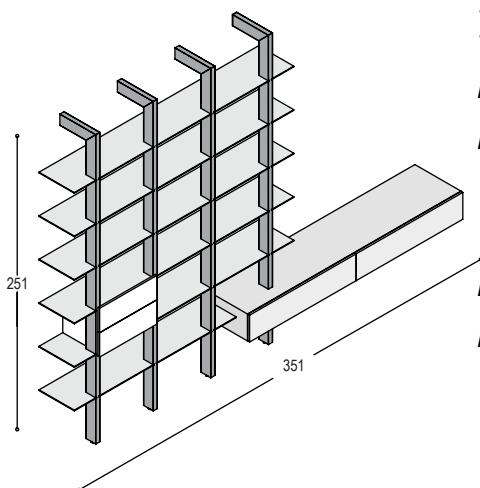

- **4x KGX-ST7**
- **1x KGX-ST5**
- **5x KGX-PA3L**
- **1x KGX-PA2L**
- **1x KGX-SL**

kast 251cm hoog, 351cm breed, 33/45cm diep:

L-vormige staander in lak..., 251x33.5x9cm, 3.8cm dik
aanpassen staander t.b.v. koppelen met SOLO
plank in effectlak..., 205x33cm, 6mm dik
plank in effectlak..., 151x33cm, 6mm dik
set van 2 laden met greeploze fronten, inclusief U-vormig rompje,

uni- of
effectlak

à 545,- 2.180,-
230,-
à 420,- 2.100,-
350,-
765,-

KS-A4

hangend SOLO lowboard 200x22x45cm, met 2 kleppen, geheel in lak ..

1.770,-

KS-AL2

meerprijs 2 laden aan 1 front i.p.v. klep

125,-

7.520,-

meerprijs deze kast met staanders in houtfineer

400,-

KGX-L64

meerprijs voor LED verlichting :

4 dimbare ledstrips 2700K in achterzijde staanders 216cm hoog, inclusief driver, afstandsbediening en kabelgootjes

1.280,-

KGX-LS

meerprijs voor 2-delige ledstrip i.v.m. koppelen met SOLO

90,-

1.410,-