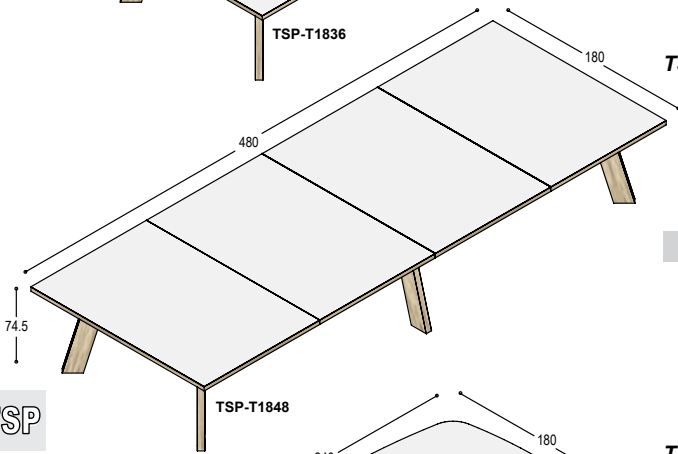

TSP-T1848 tafel met 4-delig rechthoekig blad
180x480cm met zwart frame, op 6
framepoten, 74.5cm hoog

blad: 4.265,- 5.115,-
poten: 1.620,- 1.620,-
5.885,- 6.735,-

TONVORMIGE BOARDROOMTAFELS