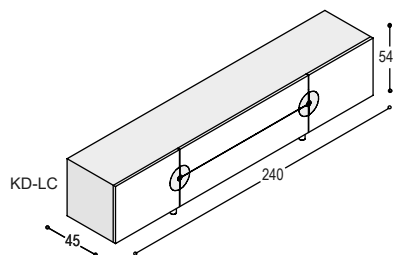

(let op, deze kast heeft standaard dus 1 schap, maar er kan wel een extra schap bij besteld worden)

KD-LC

DISK lowboard 54x240x45cm met 2 deuren, 2 laden, 1 schap en 2 aluminium diskgrepen, op 4 aluminium pootjes