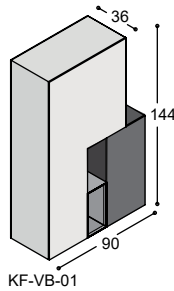

KF-KOP	aanpassen kast i.v.m. koppelen, stelvoeten verwijderen	55,-
---------------	--	-------------

RÉFLEXION VOORBEELD 01

KF-K4R2

Réflexion kast 144x72cm, 36cm diep met linksdraaiende deur en 3 schappen, geheel in uni- of effectlak ...