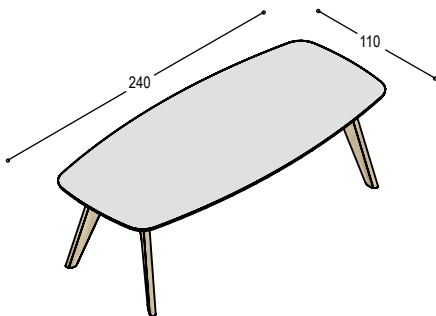

TF-TT24

tafel Foliant met tonvormig blad 240x110cm in ... met verjongde randen in berken multiplex in olie ..., op 4 massief eiken poten en regel in olie ..., bladhoogte 75cm, voor 6 tot 8 personen

3.305,- 3.600,-

meerprijs bladrand in effectlak E... (kan niet bij fineer)

100,- 100,-