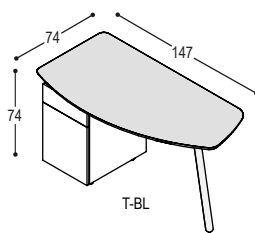

blad:	HPL	Fenix
	bureaukast:	mel. wit	mel. wit
T-BL	Circlips bureau links 147x74cm bladhoogte 74cm, op:	935,-	1.060,-
T-CCPR/Z	Circlipspoot rond 5cm, RVS of effect zwart	200,-	200,-
LB-L/DL	bureaukast links 42x65x55cm, met lade, deur en schap, in melamine wit	<u>845,-</u>	<u>845,-</u>
		1.980,-	2.105,-