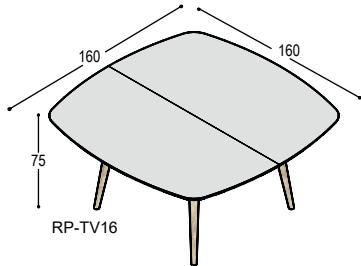

RP-TC20 RP tafel met 2-delig rond blad 200cm in ..., met verjongde berken multiplex bladrand en 4 schuine tapse poten in massief eiken in olie ..., bladhoogte 75cm **3.415,-** **3.815,-**

RP-TV20 RP tafel met 2-delig afgerond vierkant blad 200x200cm in ..., met verjongde berken multiplex bladrand en 4 schuine tapse poten in massief eiken in olie ..., bladhoogte 75cm **3.415,-** **3.815,-**

RP-TC24 RP tafel met 2-delig rond blad 240cm in ..., met verjongde berken multiplex bladrand en 4 schuine tapse poten in massief eiken in olie ..., bladhoogte 75cm **4.020,-** **4.600,-**

RP-TV24 RP tafel met 2-delig afgerond vierkant blad 240x240cm in ..., met verjongde berken multiplex bladrand en 4 schuine tapse poten in massief eiken in olie ..., bladhoogte 75cm (bladvorm als model TP-TV20) **4.020,-** **4.600,-**

BLADVORM TAFEL

RP-TB21 RP tafel met 2-delig bladvorm blad 211x138cm in fineer ..., met verjongde berken multiplex rand en 3 schuine tapse poten in massief eiken in olie ..., frame in lak U61 helderwit, bladhoogte 75cm **3.250,-**

RP-TB21F RP tafel met 2-delig bladvorm blad 211x138cm, breed deel in fineer..., smal deel in Fenix ..., met verjongde berken multiplex rand en 3 schuine tapse poten in massief eiken in olie ..., frame in lak U61 helderwit, bladhoogte 75cm **3.250,-**