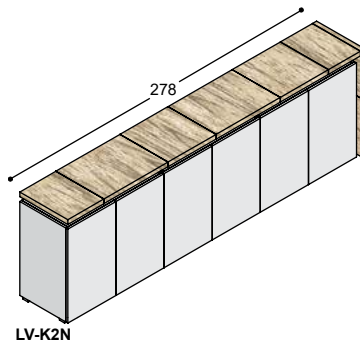

LV-K2N kast 86x278x45cm met 6 greeploze deuren **3.580,- 3.955,-**
3 verstelbare schappen, afdekblad en afdekbladzijde rechts van houten stroken (afdekblad kan ook links)

meerprijs 6 lage deuren in akoestisch petvilt 1.170,- 1.080,-