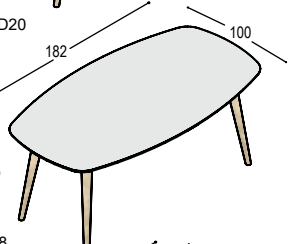

RP-TT18

RP tafel met tonvorm blad 182x100cm in HPL of Fenix ..., met verjongde berken multiplex rand en 4 schuine tapse poten in massief eiken in olie ..., frame in lak U61 helderwit, bladhoogte 75cm

2.630,- 2.835,-

RP-TR18

idem RP tafel met rechthoekblad 180x90cm

2.570,- 2.750,-