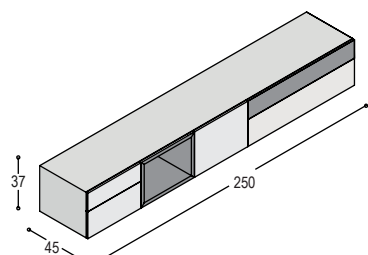

KS-L5N	hangend SOLO lowboard 250x37x45cm, met 3 kleppen, links 1 lade, nis 50x37x35cm en 2 lade rechts, geheel in lak ...	3.515,-	uni- of effectlak
L-L1A	dimbare LED spot in nis, warmwit, met afstandsbediening	360,-	
KS-AL1	meerprijs lade i.p.v. klep 50x22cm	105,-	
		3.980,-