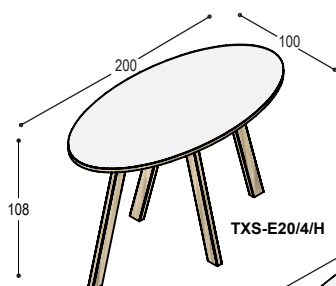

STA TAFELS OVAAL

TXS-E18/4/H ovale tafel met blad 180x90x3cm, op 4 massief eiken statafelpoten, 108cm hoog

blad: HPL Fenix
bladrand: ABS eiken

blad: 885,- 1.150,-
poten: 1.240,- 1.240,-
2.125,- 2.390,-

TXS-E20/4/H ovale tafel met blad 200x100x3cm, massief eiken statafelpoten, 108cm hoog

blad: 1.030,- 1.340,-
poten: 1.240,- 1.240,-
2.270,- 2.580,-

TXS-E18/6/H ovale tafel met blad 180x90x3cm, massief eiken statafelpoten, 108cm hoog

blad: 885,- 1.150,-
poten: 1.240,- 1.240,-
2.125,- 2.390,-

TXS-E20/6/H ovale tafel met blad 200x100x3cm, massief eiken statafelpoten, 108cm hoog

blad: 1.030,- 1.340,-
poten: 1.240,- 1.240,-
2.270,- 2.580,-