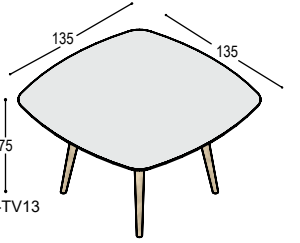

RP-TC13/3

idem tafel echter op 3 poten i.p.v. 4

2.310,- n.v.t.

RP-TV13

RP tafel met afgerond vierkant blad 135x135cm in HPL of Fenix ..., met verjongde berken multiplex rand en 4 schuine tapse poten in massief eiken in olie ..., frame in lak U61 helderwit, bladhoogte 75cm (kan niet in HPL marmprint of in Fenix)

2.600,- n.v.t.