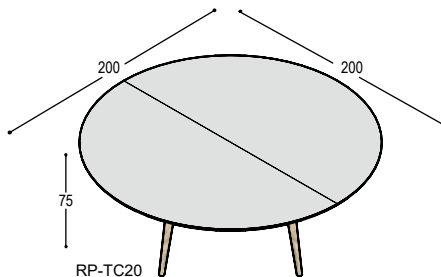

RP-TC20 RP tafel met 2-delig rond blad 200cm in ..., met verjongde berken multiplex bladrand en 4 schuine tapse poten in massief eiken in olie ..., bladhoogte 75cm **3.415,-** **3.815,-**

RP-TV20 RP tafel met 2-delig afgerond vierkant blad 200x200cm in ..., met verjongde berken multiplex bladrand en 4 schuine tapse poten in massief eiken in olie ..., bladhoogte 75cm **3.415,-** **3.815,-**

RP-TC24 RP tafel met 2-delig rond blad 240cm in ..., met verjongde berken multiplex bladrand en 4 schuine tapse poten in massief eiken in olie ..., bladhoogte 75cm **4.020,-** **4.600,-**

RP-TV24 RP tafel met 2-delig afgerond vierkant blad 240x240cm in ..., met verjongde berken multiplex bladrand en 4 schuine tapse poten in massief eiken in olie ..., bladhoogte 75cm (bladvorm als model TP-TV20) **4.020,-** **4.600,-**

BLADVORM TAFEL

RP-TB21 RP tafel met 2-delig bladvorm blad 211x138cm in fineer ..., met verjongde berken multiplex rand en 3 schuine tapse poten in massief eiken in olie ..., frame in lak U61 helderwit, bladhoogte 75cm **3.250,-**

RP-TB21F RP tafel met 2-delig bladvorm blad 211x138cm, breed deel in fineer..., smal deel in Fenix ..., met verjongde berken multiplex rand en 3 schuine tapse poten in massief eiken in olie ..., frame in lak U61 helderwit, bladhoogte 75cm **3.250,-**