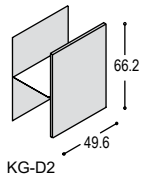

DEUREN, -LADEN EN -ACHTERWANDEN GROOVE

Tussen de 38mm dikke constructieplanken worden deuren, laden en achterwanden geplaatst. Deze deuren zijn compleet met achterwand en verstelbare schap(pen) achter de deur. De deuren en laden zijn greeploos en sluiten met een druksnapper. Bij houtfijneer uitvoering zijn de deuren staand en laden liggend gefineerd.

KG-D2