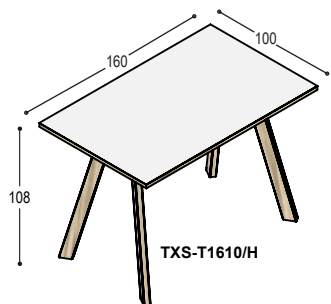

TXS-T1610/H tafel met blad 160x100x3cm, op 4 massief eiken statafelpoten, bladhoogte 108cm

blad: HPL Fenix
bladrand: ABS eiken

blad: 570,- 825,-
poten: 1.240,- 1.240,-
1.810,- 2.065,-

TXS-T1810/H tafel met blad 180x100x3cm, op 4 massief eiken statafelpoten, bladhoogte 108cm

blad: 625,- 910,-
poten: 1.240,- 1.240,-
1.865,- 2.150,-

TXS-T2010/H tafel met blad 200x100x3cm, op 4 massief eiken statafelpoten, bladhoogte 108cm

blad: 705,- 1020,-
poten: 1.240,- 1.240,-
1.945,- 2.260,-

STA TAFELS ROND