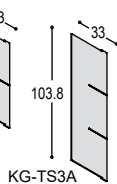

DEUREN, -LADEN EN -ACHTERWANDEN GROOVE

Tussen de 38mm dikke constructieplanken worden deuren, laden en achterwanden geplaatst. Deze deuren zijn compleet met achterwand en verstelbare schap(pen) achter de deur. De deuren en laden zijn greeploos en sluiten met een druksnapper. Bij houtfijneer uitvoering zijn de deuren staand en laden liggend gefineerd.

KG-TS2A

KG-D2
KG-AW2
KG-VSAL

deur van 2 vakken hoog in lak of hout
achterwand 2 vakken hoog, in lak of hout
verstelbaar schap in M96 of effectlak ..

KG-D3
KG-AW3
2x KG-VSAL

deur van 3 vakken hoog in lak of hout
achterwand 3 vakken hoog, in lak of hout
verstelbaar schap in M96 of effectlak ..

KG-D4
KG-AW4
3x KG-VSAL

deur van 4 vakken hoog in lak
achterwand 4 vakken hoog, in lak of hout
verstelbaar schap in M96 of effectlak ..

KG-SL

setje van 2 laden inclusief achterwand, in lak of hout

KG-AW1
KG-AW2
KG-AW3
KG-AW4
KG-AW12
KG-AW13

achterwandje 1 vak hoog, 1 vak breed, dubbelzijdig
achterwandje 2 vakken hoog, 1 vak breed, dubbelzijdig
achterwandje 3 vakken hoog, 1 vak breed, dubbelzijdig
achterwandje 4 vakken hoog, 1 vak breed, dubbelzijdig
achterwandje 1 vak hoog, 2 vakken breed, dubbelzijdig
achterwandje 1 vak hoog, 3 vakken breed, dubbelzijdig

KG-WB

werkblad 125x51.8x3.8cm op een wang, 75.2cm hoog
(steekt 95cm uit de kast)

KG-TS2A

2-vaks tussenschot in effectlak of alucobond

KG-TS3A

3-vaks tussenschot in effectlak of alucobond

KG-TP2A

2-vaks tussenplank in effectlak of alucobond (max 8kg per vak)

KG-TP3A

3-vaks tussenplank in effectlak of alucobond (max 8kg per vak)

KG-LB15

romp Groove lowboard, 165.6x27.2cm, 57cm diep
(kleppen of laden exclusief)

KG-LBK1L/R

smalle klep, links/rechts in lowboard

KG-LBL1

enkele lade, 50x50x10cm, met front

KG-LB20