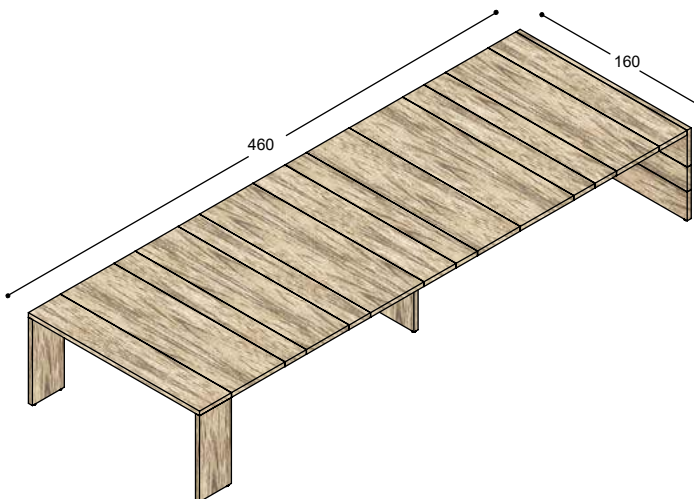

1x LV-WZ16

1x LV-WK16

1x LV-WS16

5x LV-B162

1x LV-B163

3x LV-B164

3x LV-B165

2x LV-FR21

LV-VT1646ZKS 160x460cm bestaande uit:

zijwang 160cm met eerste bladdeel
30cm, 74,5cm hoog

steunwang 69.5x85x3.8cm
30cm, 74,5cm hoog

bladdeel 160x20cm

bladdeel 160x30cm

bladdeel 160x40cm

bladdeel 160x50cm

frame 212cm lang, zwart

fineer

1.000,-

1.455,-

575,-

1.550,-

360,-

1.230,-

1.380,-

510,-

8.060,-

LV