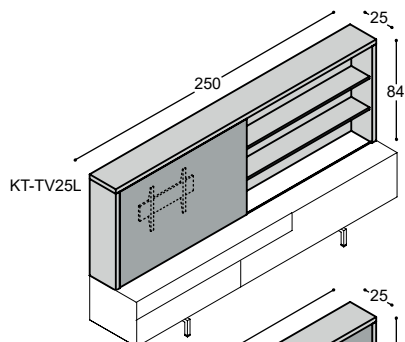

OPZETKASTEN

SOLO kasten van 250cm lang kunnen aangepast worden voor uitbreiding met een TV opzetkast met schuifdeur. De kast is geheel in lak, de schuifdeur kan gekozen worden in lak of fineer.

Let op: dit kan alléén bij SOLO kasten op pootbokjes, niet op hangende kasten. Onderstaande prijzen zijn enkel voor de opzetkast, niet voor de SOLO kast eronder.

KT-TV25L

KT-TV25R

kast: schuifdeur:	kleurlak kleurlak	kleurlak fineer

opzetkast 250x84cm, 25cm diep, met links vak voor TV, rechts 2 vaste planken, in kleurlak... inclusief TV beugel VESA-400, met schuifdeur in kleurlak... óf fineer..., inclusief boringen en uitsparingen in bovenblad van SOLO lowboard. (max maat TV 116x76x15cm)

2.210,- 2.375,-

opzetkast 250x84cm, 25cm diep, met rechts vak voor TV, links 2 vaste planken, in kleurlak... inclusief TV beugel VESA-400, met schuifdeur in kleurlak... óf fineer..., inclusief boringen en uitsparingen in bovenblad van SOLO lowboard. (max maat TV 116x76x15cm)

2.210,- 2.375,-