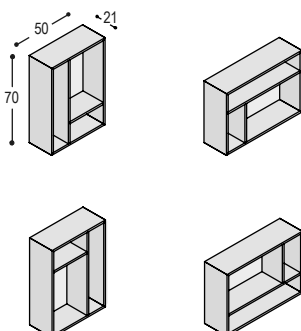

KS-VK	hangend open vakkenkast 50x70x21cm, kan opgehangen worden aan de wand op 4 verschillende manieren, geheel in lak ...	665,-