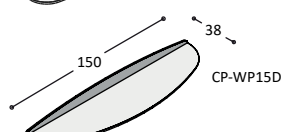

CP-WP15D CP wandplank 150x38cm met blad in ..., met verjongde rand in berkenmultiplex en onderzijde eikenfineer in olie ..., op achterwand 150x26cm en steun in effectlak...

875,- 930,-