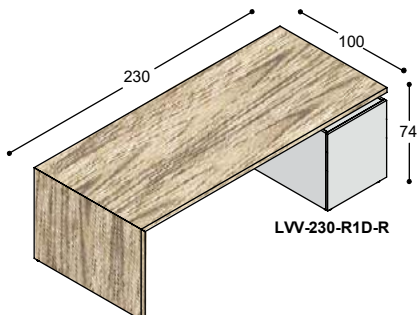

Voor meer opties: zie overzicht op pagina 57.

LV

COLLECTIE LVV

Bureauprogramma met 4cm dikke bladen die samengesteld worden uit een bureaublad met op de kop een kopwang in verstek en aan de andere kant steunend op een bureaustap of sideboard in melamine of effectlak.