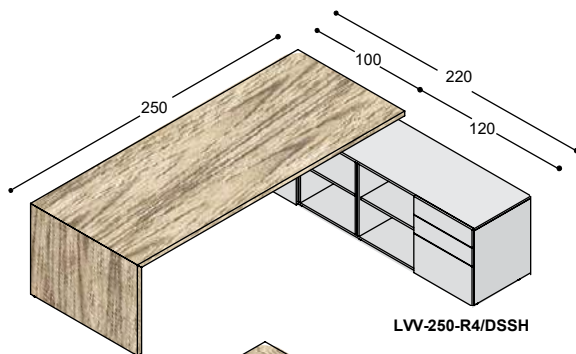

BUREAUS

	blad: bureaukast:	HPL wit mel.	fineer/Fenix wit mel.
LVV-B23	bureaublad 230x100cm met kopwang in verstek, bladhoogte 74,5cm, steunend op:	1.670,-	2.050,-
SB-R4/DSSH	sideboard rechts, 220x65x55cm, met vlnr: deur met schap / schap / schap / 2x A6 lade en A4 hangmaplade	<u>1.910,-</u> <u>3.580,-</u>	<u>1.910,-</u> <u>3.960,-</u>
	<i>meerprijs bureaukast in melamine kleur i.p.v. melamine wit</i>		<u>275,-</u>

LVV-B23	bureaublad 230x100cm met kopwang in verstek, bladhoogte 74,5cm, steunend op:	1.670,-	2.050,-
SB-R4/HSSD	sideboard links, 220x65x55cm, met vlnr: 2x A6 lade en A4 hangmaplade / schap / schap / schap / deur met schap	<u>1.910,-</u> <u>3.580,-</u>	<u>1.910,-</u> <u>3.960,-</u>
	<i>meerprijs bureaukast in melamine kleur i.p.v. melamine wit</i>		<u>275,-</u>

	blad: bureaukast:	HPL wit mel.	fineer/Fenix wit mel.
LVV-B25	bureaublad 250x100cm met kopwang in verstek, bladhoogte 74,5cm, steunend op:	1.720,-	2.110,-
SB-R4/DSSH	sideboard rechts, 220x65x55cm, met vlnr: deur met schap / schap / schap / 2x A6 lade en A4 hangmaplade	<u>1.910,-</u> <u>3.630,-</u>	<u>1.910,-</u> <u>4.020,-</u>
	<i>meerprijs bureaukast in melamine kleur i.p.v. melamine wit</i>		<u>275,-</u>

LVV-B25	bureaublad 250x100cm met kopwang in verstek, bladhoogte 74,5cm, steunend op:	1.720,-	2.110,-
SB-R4/HSSD	sideboard links, 220x65x55cm, met vlnr: 2x A6 lade en A4 hangmaplade / schap / schap / schap / deur met schap	<u>1.910,-</u> <u>3.630,-</u>	<u>1.910,-</u> <u>4.020,-</u>
	<i>meerprijs bureaukast in melamine kleur i.p.v. melamine wit</i>		<u>275,-</u>

MEERPRIJS ZIT-STA

	binnenwang:	HPL	fineer / Fenix
LVV-ZSB	meerprijs voor LVV bureau met elektrisch verstelbaar zit-sta onderstel, bladhoogte 74,5/130cm met extra binnenwang	1.640,-	1.765,-
ZS-M	meerprijs bediening met memory standen	125,-	125,-

SIDEBOARD