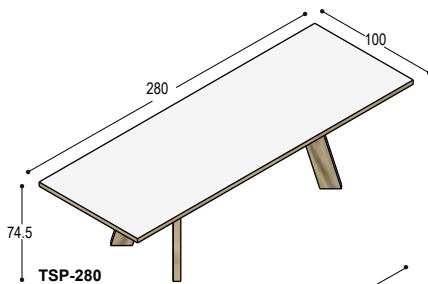

TSP-280

tafel met rechthoekig blad 280x100x4cm op 4 schuine poten, bladhoogte 74.5cm

blad:	HPL	Fenix/fineer
bladrand en poten:	fineer	fineer
blad:	1.340,-	1.565,-
poten:	<u>1.140,-</u>	<u>1.140,-</u>
	<u>2.480,-</u>	<u>2.705,-</u>