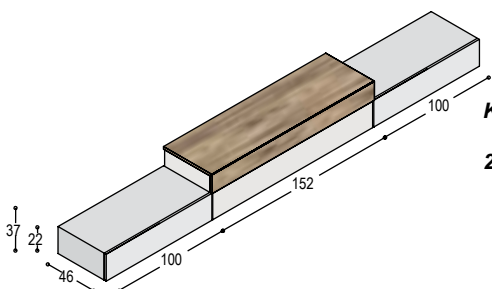

KT-L3 hangend TAPA lowboard 152x37x46cm, met klep, 1.955,-
in lak..., topblad en bovenste strook in fineer...
2x KS-A2 hangend SOLO lowboard 100x22x45cm, met klep, 2.180,-
geheel in lak ... 4.135,-

KT

TAPA-SOLO COMBI VOORBEELDOPSTELLINGEN