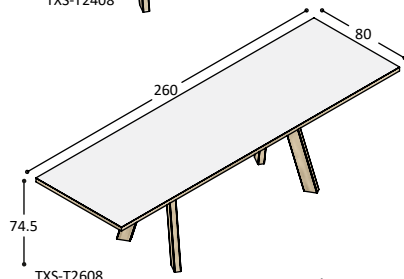

TXS-T2408 tafel met rechthoekig blad 240x80x3cm in ... op 4 schuine massief eiken poten in olie ... bladhoogte 74.5cm, voor 6 tot 8 personen

blad: **920,-** **1.275,-**
poten: **880,-** **880,-**
1.800,- **2.155,-**

TXS-T2410 idem tafelblad echter 100cm diep i.p.v. 80cm op 4 schuine massief eiken poten bladhoogte 74.5cm

blad: **1.065,-** **1.480,-**
poten: **880,-** **880,-**
1.945,- **2.360,-**