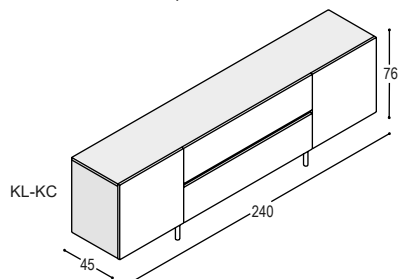

KL-KC

LINE dressoir 76x240x45cm met 2 deuren, 2 laden en 1 binnenlade, 2 schappen en 2 aluminium greeplijsten, op 4 aluminium pootjes

	uni- of effect lak	meerprijs hoogglans	hout fineer
romp:	2.550,-	+415,-	3.075,-
front:	1.395,-	+755,-	1.910,-
	3.945,-	+1.170,-	4.985,-

KL

LINE KASTEN