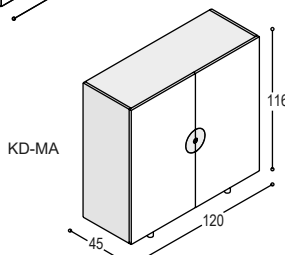

KD-MA

DISK kast 116x120x45cm met 2 hoge deuren met aluminium diskgreep, inclusief 4 schappen, op 4 aluminium pootjes

	uni- of effect lak	meerprijs hoogglans	hout fineer
romp:	1.980,-	+390,-	2.415,-
front:	<u>560,-</u>	<u>+525,-</u>	<u>925,-</u>
	<u>2.540,-</u>	<u>+915,-</u>	<u>3.340,-</u>