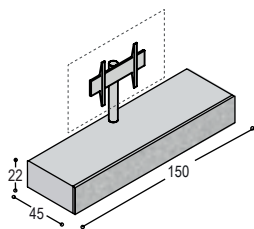

SOLO VOORBEELD KASTEN

KS-A3	hangend SOLO lowboard 150x22x45cm, met klep, geheel in lak ...	1.415,-	uni- of effectlak
KS-TVPA	draaibare RVS TV-paal rond 6cm, inclusief verstelbare TV montagebeugel VESA 400 en uitsparingen	515,-	
KS-SK3L	meerprijs voor klep 22x150cm in speakerstof kleur ... i.p.v. kleurlak	295,-	
K-UIT-SB	uitsparing 15x15cm in tussenschot voorzijde onder, t.b.v. soundbar	55,-	
		2.280,-