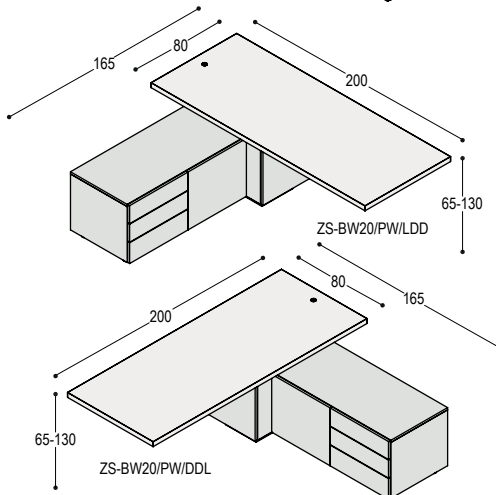

De zit-sta bureau's ZS hebben een 4cm dik rechthoekig blad in 5 standaard lengtematen (bij de Wing 2 standaard maten), rustend op verschillende elektrisch verstelbare zit-sta onderstellen van 65 t/m 130cm hoog. De onderstellen zijn uit te voeren met- of zonder bureaukast, als enkele of als DUO werkplek. Standaard zijn de ZS bureaus uitgevoerd met een ingefreesde ronde bedieningsknop en zitten er onder de bladen kunststof kabelklemmen.

Uitvoering: bladen in HPL of supermat Fenix, randen in ABS, bureaukasten melamine wit of tegen meerprijs melamine kleur/print zit-sta onderstellen in wit of zwart, bedieningsknop wit of zwart