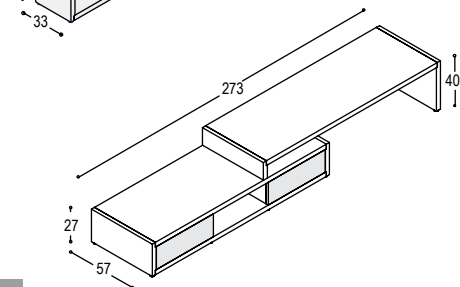

VOORBEELDKASTEN

Hier volgt een aantal voorbeeldkasten waarbij we steeds een prijs geven van de complete kast in uni- of effectlak met de 6mm dikke tussenplanken en schappen in alucobond.

kast 216cm hoog, 165cm breed, 33cm diep:

		uni- of effectlak
2x KG-SE6	eindstaander 6	à 465,- 930,-
4x KG-BS3G	brugschap 3 vakken breed, met groeven	à 310,- 1.240,-
1x KG-AW13*	achterwandje 1 vak hoog, 3 vakken breed	150,-
2x KG-TS2AL	tussenschot 2 vakken hoog in effectlak	à 215,- 430,-
2x KG-TS3AL	tussenschot 3 vakken hoog in effectlak	à 300,- 600,-
3x KG-TP3AL	tussenplank 3 vakken breed in effectlak	à 355,- 1.065,-
		<u>4.415,-</u>

* Bij zware belasting adviseren we een achterwand bij te bestellen.

kast 110cm hoog, 327cm breed, 33cm diep:

		uni- of effectlak
2x KG-SE3	eindstaander 3	à 305,- 610,-
2x KG-ST3	tussenstaander 3	à 345,- 690,-
4x KG-CP	constructieplank	à 125,- 500,-
4x KG-BS2	brugschap 2 vakken breed	à 225,- 900,-
4x KG-BS3	brugschap 3 vakken breed	à 310,- 1.240,-
		<u>3.940,-</u>

kast 27/40cm hoog, 273cm breed, 57cm diep:

		uni- of effectlak
1x KG-LB15	Groove lowboard, 165.6x27.2x57cm	1.685,-
1x KG-LBL1	enkele lade, 50x50x10cm	345,-
1x KG-LBK1R	smalle klep, rechts in lowboard	340,-
1x KG-P15	podiumblad, 159.8x57cm	405,-
1x KG-PZK	podiumzijde koppelstuk	155,-
1x KG-PZH	podiumzijde hoog	195,-
		<u>3.125,-</u>

KG

kast 27/216cm hoog, 273cm breed, 33/57cm diep:

		uni- of effectlak
1x KG-SE6	eindstaander 6	465,-
1x KG-STL6	lowboard/podium tussenstaander 6	470,-
1x KG-SEL6	lowboard/podium eindstaander 6	425,-
1x KG-SPVL	podium verlengstaander laag	135,-
6x KG-CP	constructieplank	à 125,- 750,-
1x KG-CPL	constructieplank naast podium	125,-
6x KG-TPAL	tussenplank in effectlak...	à 105,- 630,-
1x KG-P20	podiumblad, 213.2x57cm	655,-
2x KG-PZL	podiumzijde laag	à 180,- 360,-
		<u>4.015,-</u>