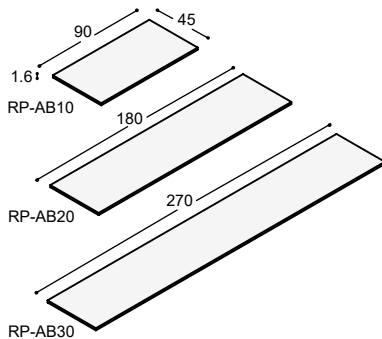

LOSSE KAST ONDERDELEN

RP-AB30