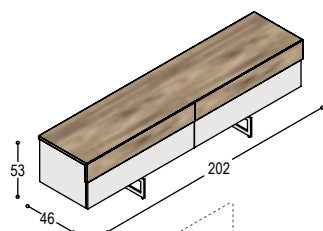

KT-L4 TAPA lowboard 202x37x46cm, met 2 kleppen, 2.625,-
in lak..., topblad en bovenste strook in fineer...
KT-KF20 frame met 2 pootsledes 16cm hoog, t.b.v. kast 450,-
202cm lang en 46cm diep, in lak ...
KT-AL2L meerprijs 2 laden achter bovenste linker strook 245,-
3.320,-