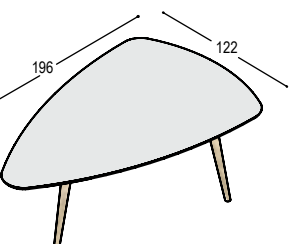

RP-TT18

RP-TD20

RP tafel met deltavorm blad 196x122cm in HPL of Fenix ..., met verjongde berken multiplex rand en 3 schuine tapse poten in massief eiken in olie ..., frame in lak U61 helderwit, bladhoogte 75cm

2.485,- 2.750,-