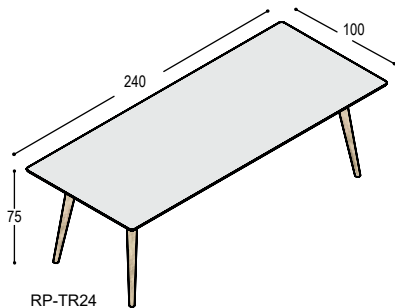

6.980,- 7.810,-

VERGADER-TAFELS

RP-TR18 RP tafel met rechthoekig blad, 180x90cm in ..., met verjongde berken multiplex bladrand en 4 schuine tapse poten in massief eiken in olie ..., bladhoogte 75cm

blad:

HPL

Fenix /
eiken fineer

2.320,- 2.485,-

RP-TR21 RP tafel met rechthoekig blad, 210x90cm in ..., met verjongde berken multiplex bladrand en 4 schuine tapse poten in massief eiken in olie ..., bladhoogte 75cm

2.450,- 2.640,-

RP-TR24 RP tafel met rechthoekig blad, 240x100cm in ..., met verjongde berken multiplex bladrand en 4 schuine tapse poten in massief eiken in olie ..., bladhoogte 75cm

2.675,- 2.930,-

RP-TD20 RP tafel met driehoekig blad, 196x122cm in ..., met verjongde berken multiplex bladrand en 3 schuine tapse poten in massief eiken in olie ..., bladhoogte 75cm