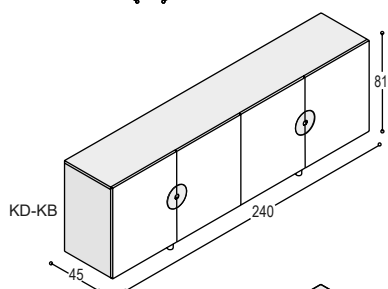

KD-KB

DISK dressoir 81x240x45cm met 4 deuren met 4 aluminium diskgrepen, met 4 schappen, op 4 aluminium pootjes

	uni- of effect lak	meerprijs hoogglans	hout fineer
romp:	2.815,-	+415,-	3.330,-
front:	<u>895,-</u>	<u>+755,-</u>	<u>1.390,-</u>
	<u>3.710,-</u>	<u>+1.170,-</u>	<u>4.720,-</u>