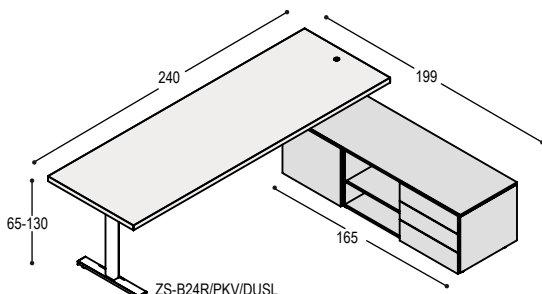

<u>2.145,-</u>	<u>2.290,-</u>
----------------	----------------

ZS-B20 ZS bureaublad 200x80x4cm
ZS-PKV(Z/W) op elektrisch verstelbaar zit-sta onderstel zwart of wit, bladhoogte 65 t/m 130cm, met 1 voet 58cm en ronde bedieningsknop in blad zwart of wit

<u>2.955,-</u>	<u>3.115,-</u>
----------------	----------------

ZS-B22 ZS bureaublad 220x80x4cm
ZS-PKV(Z/W) op elektrisch verstelbaar zit-sta onderstel zwart of wit, bladhoogte 65 t/m 130cm, met 1 voet 58cm en ronde bedieningsknop in blad zwart of wit

<u>2.725,-</u>	<u>2.910,-</u>
----------------	----------------

ZS-B24 ZS bureaublad 240x80x4cm
ZS-PKV(Z/W) op elektrisch verstelbaar zit-sta onderstel zwart of wit, bladhoogte 65 t/m 130cm, met 1 voet 58cm en ronde bedieningsknop in blad zwart of wit