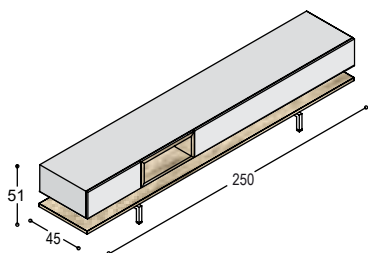

KS-A5N	hangend SOLO lowboard 250x22x45cm, met 2 kleppen, en nis 50x22x35cm, geheel in lak ...	2.655,-	uni- of effectlak
KS-AL1	meerprijs lade i.p.v. klep 50x22cm	105,-	
KS-N2H	meerprijs nis 50x22cm in houtfineer i.p.v. lak	120,-	
KA-KF25	frame met 2 pootbokjes 16cm hoog, t.b.v. kast 250cm lang en 45cm diep	380,-	
KS-OB25	onderblad 250x45x2.5cm in houtfineer, met 2 staande schotjes en 2 U-profielen in kleurlak ...	760,-	
		4.020,-	