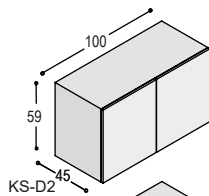

SOLO DRESSOIRS 100x59cm

uni- of
effect lak

KS-D2 hangend SOLO dressoir 100x59x45cm, met 2 deuren en 2 schappen, geheel in lak ... **1.405,-**