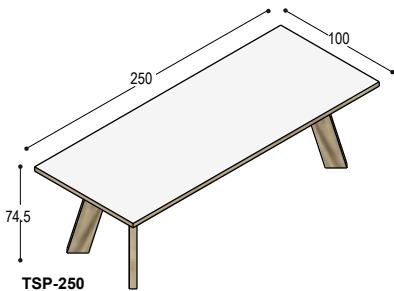

TSP-280

TSP-250

tafel met rechthoekig blad 250x100x4cm op 4 schuine poten, bladhoogte 74.5cm

blad:	HPL	Fenix/fineer
bladrand en poten:	fineer	fineer
blad:	1.270,-	1.475,-
poten:	<u>1.140,-</u>	<u>1.140,-</u>
	<u>2.410,-</u>	<u>2.615,-</u>