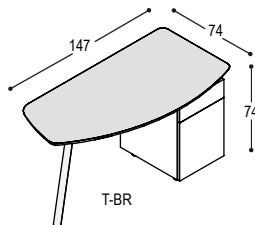

blad:	HPL	Fenix
	bureaukast:	mel. wit	mel. wit
T-BR	Circlips bureau rechts 147x74cm bladhoogte 74cm, op:	935,-	1.060,-
T-CCPR/Z	Circlipspoot rond 5cm, RVS of effect zwart	200,-	200,-
LB-R/DL	bureaukast rechts 42x65x55cm, met lade, deur en schap, in melamine wit	<u>845,-</u>	<u>845,-</u>
		1.980,-	2.105,-

T-CCPH/L	Circlipspoot in massief noten of eiken in olie... óf kleurlak...	350,-	350,-

	meerprijs bladrand in effectlak E... (alleen bij HPL en Fenix)	100,-	100,-
	meerprijs spuiten poot rond 5cm in standaard uni- of effectlak	60,-	60,-
	meerprijs spuiten 2 afstandsbusen tussen blad en kastje in standaard uni- of effectlak	40,-	40,-

zie voor prijzen andere uitvoering dan wit melamine voor het kastje overzicht op volgende pagina (zie www.castelij n.nl/melamine voor beschikbare kleuren)