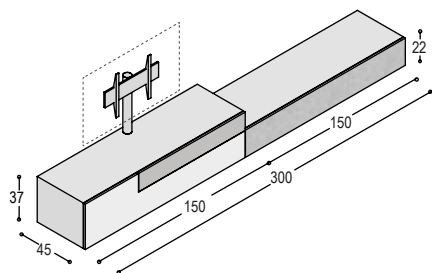

KS-L3R SOLO lowboard 150x37x45cm, met klep en 2 laden aan de rechter kant, geheel in lak ...,
KS-TVPL draaibare RVS TV-paal rond 6cm achter lade langs, inclusief verstelbare TV montagebeugel VESA 400, uitsparingen en aanpassing aan lade.
KS-A3 SOLO lowboard 150x22x45cm, met klep, geheel in lak ...
KS-SK3L meerprijs voor klep 22x150cm in speakerstof kleur ... i.p.v. kleurlak
2x K-UIT-SB uitsparing 15x15cm in tussenschot voorzijde onder, t.b.v. soundbar

uni- of
effectlak

2.055,-
580,-
1.415,-
295,-
110,-
4.455,-