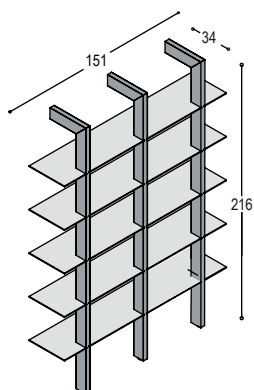

- **3x KGX-ST6**
- **5x KGX-PA2L**
- **1x KGX-SP**

kast 216cm hoog, 151cm breed, 34cm diep:

L-vormige staander in lak..., 216x33.5x9cm, 3.8cm dik
plank in effectlak..., 151x33cm, 6mm dik
aluminium stabilisatie profiel voor muurbevestiging

uni- of
effectlak

à 515,- 1.545,-
à 350,- 1.750,-
25,-
3.320,-

meerprijs deze kast met staanders in houtfineer

285,-

KGX-L63

meerprijs voor LED verlichting :

3 dimbare ledstrips 2700K in achterzijde staanders 216cm hoog, inclusief driver, afstandsbediening en kabelgootjes

1.060,-

VOORBEELDKAST GROOVE-XS