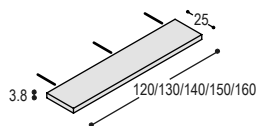

L-L1	1 dimbare LED inbouwspot warmwit, met touchbediening	270,-
L-L2	2 dimbare LED inbouwspots warmwit, met touchbediening	355,-
L-L3	3 dimbare LED inbouwspots warmwit, met touchbediening	440,-
L-L4	4 dimbare LED inbouwspots warmwit, met touchbediening	525,-
L-L5	5 dimbare LED inbouwspots warmwit, met touchbediening	610,-
L-L6	6 dimbare LED inbouwspots warmwit, met touchbediening	695,-

Als je LED spots wil met afstandsbediening, kan dat ook, maar dan moet de ontvanger en de trafo bovenop de plank liggen

L-L1A	1 dimbare LED inbouwspot warmwit, met afstandsbediening	360,-
L-L2A	2 dimbare LED inbouwspots warmwit, met afstandsbediening	445,-
L-L3A	3 dimbare LED inbouwspots warmwit, met afstandsbediening	530,-
L-L4A	4 dimbare LED inbouwspots warmwit, met afstandsbediening	615,-
L-L5A	5 dimbare LED inbouwspots warmwit, met afstandsbediening	700,-
L-L6A	6 dimbare LED inbouwspots warmwit, met afstandsbediening	785,-