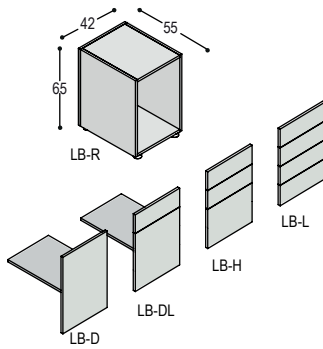

THUISWERKPLEKKEN

BUREAUKASTEN

De bovenstaande voorbeelden zijn uitgevoerd met bureaustel met lade en deur met verstelbaar schap, maar er zijn ook andere configuraties mogelijk:

		melamine wit	melamine kleur	effectlak
LB-R/...	LB bureaustel open romp 42x65x55cm,	480,-	585,-	805,-
LB-D	deur met verstelbaar schap, greeploos	160,-	195,-	295,-
LB-DL	lade, deur met verstelbaar schap, greeploos	365,-	420,-	485,-
LB-H	2x A6 lade, A4 hangmaplade, greeploos	765,-	825,-	875,-
LB-L	4x A6 lade, greeploos	825,-	855,-	905,-
CS	kastslot op deur	50,-		
CSL/CSR	centraal slot op laden, links of rechts	75,-		

CU-01	contactunit Coni, 25x15cm, met 2x 230V en 2x data CAT-6, deksel in wit, zwart of zilver, met snoerborstel, inclusief kabels, 4 klemmen en maken uitsparing		505,-
CU-20	contactunit Twist, ø11.5cm, met 2x 230V, in RVS, inclusief kabel, 4 klemmen en maken uitsparing		220,-
CU-30	contactunit Topframe, 30x9cm met wegdraaibare klep meegefinier in HPL, Fenix of fineer, met 3x 230V en 2x data CAT-6, inclusief kabels, 4 kabelklemmen en maken uitsparing		980,-
K-BUSW	wit kunststof kabeldoorvoerbus 60mm		45,-
K-BUSZ	zwart kunststof kabeldoorvoerbus 60mm		45,-
K-BUSM	meegespoten kunststof kabeldoorvoerbus 60mm		60,-
K-BUSR	RVS kabeldoorvoerbus 60mm		80,-

ACCESSOIRES

RP LEUNKAST MET WERKBLAD

De RP leunkast kan ook worden uitgevoerd met een uitklapbaar werkblad en met 165 graden draaiende scharnieren op de deuren, zodat deze goed geschikt is als werkplek voor laptop of vaste PC.