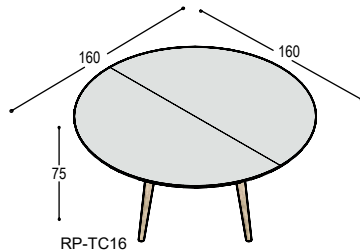

RP-TC20 RP tafel met 2-delig rond blad 200cm in ..., met verjongde berken multiplex bladrand en 4 schuine tapse poten in massief eiken in olie ..., bladhoogte 75cm **3.415,-** **3.815,-**

RP-TV20 RP tafel met 2-delig afgerond vierkant blad 200x200cm in ..., met verjongde berken multiplex bladrand en 4 schuine tapse poten in massief eiken in olie ..., bladhoogte 75cm **3.415,-** **3.815,-**

RP-TC24 RP tafel met 2-delig rond blad 240cm in ..., met verjongde berken multiplex bladrand en 4 schuine tapse poten in massief eiken in olie ..., bladhoogte 75cm **4.020,-** **4.600,-**

RP-TV24 RP tafel met 2-delig afgerond vierkant blad 240x240cm in ..., met verjongde berken multiplex bladrand en 4 schuine tapse poten in massief eiken in olie ..., bladhoogte 75cm (bladvorm als model TP-TV20) **4.020,-** **4.600,-**

BLADVORM TAFEL

RP-TB21 RP tafel met 2-delig bladvorm blad 211x138cm in fineer ..., met verjongde berken multiplex rand en 3 schuine tapse poten in massief eiken in olie ..., frame in lak U61 helderwit, bladhoogte 75cm **3.250,-**

RP-TB21F RP tafel met 2-delig bladvorm blad 211x138cm, breed deel in fineer..., smal deel in Fenix ..., met verjongde berken multiplex rand en 3 schuine tapse poten in massief eiken in olie ..., frame in lak U61 helderwit, bladhoogte 75cm **3.250,-**