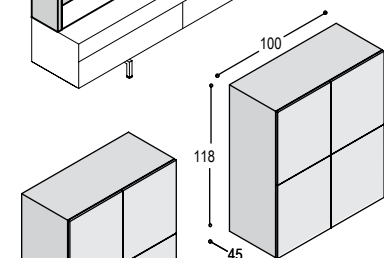

KS-M2L

SOLO KAST 100x118cm

uni- of
effect lak

KS

KS-M2

hangende SOLO kast 118x100x45cm, met 4 deuren, 2 vaste planken en 4 schappen, geheel in lak ...

2.355,-