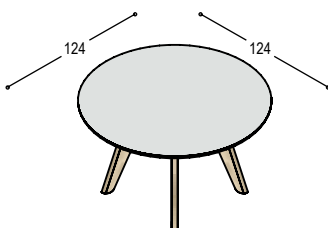

TF-TR12/4

tafel Foliant met rond blad 124x124cm in ..., met verjongde randen in berken multiplex in olie ..., op 4 massief eiken poten en regel in olie ..., bladhoogte 75cm, voor 4 personen

2.340,- 2.505,-

meerprijs bladrand in effectlak E... (kan niet bij fineer)

100,- 100,-

TF-TR12/3

idem, maar dan op 3 poten i.p.v. 4 voor ruim 3 of krap 6 personen

1.965,- 2.140,-

TF