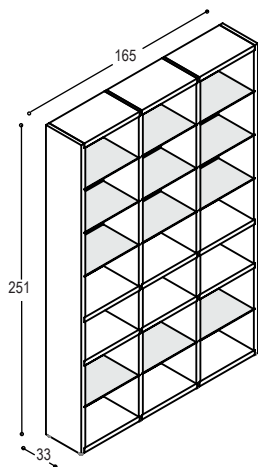

1. **2x KG-SE7** eindstaander 7
   2x KG-ST7 tussenstaander 7
   12x KG-CP constructieplank
   12x KG-TPAL tussenplank in effectlak

kast 251cm hoog, 165cm breed, 33cm diep:

uni- of effectlak

à 535,-	1.070,-
à 575,-	1.150,-
à 125,-	1.500,-
à 105,-	1.260,-
	4.980,-