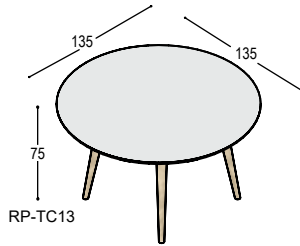

De RP-collectie omvat een serie tafels met verjongde berken multiplex bladranden. De tafels staan op ranke taps toelopende, massief eiken poten aan een frame. De poten en de bladrand kunnen in olie ... en de bladen in HPL of Fenix. De tafel RP-TB21 met bladvorm blad heeft een blad in fineer of Fenix met fineer.

TAFELS RP

blad: HPL Fenix
poten: eiken eiken

RP-TC13

RP tafel met rond blad 135cm in HPL of Fenix ..., met verjongde berken multiplex rand en 4 schuine tapse poten in massief eiken in olie ..., frame in lak U61 helderwit, bladhoogte 75cm (kan niet in HPL marmprint of in Fenix)

2.600,- n.v.t.