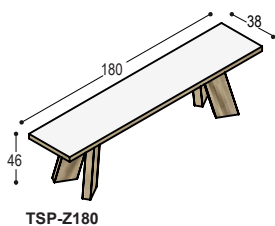

dit tafelblad kan niet in houtfineer of marmersprint afmetingen tussen 280cm en 400cm op aanvraag

TSP

BANK TSP

TSP-Z180

bank met blad 180x38x4cm, in HPL of Fenix, met bladrand en 4 schuine poten in noten- of eiken fineer ..., bladhoogte 46cm