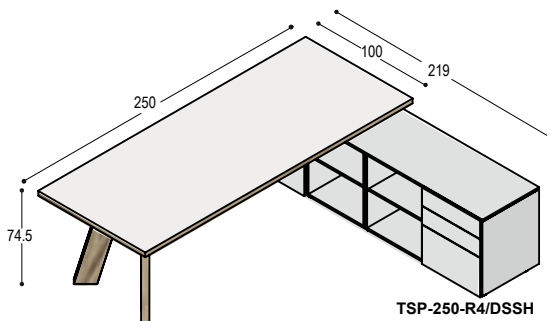

BUREAUS

blad:	HPL	Fenix
bladrand en poten:	fineer	fineer
bureaukast:	mel. wit	mel. wit

TSP-220BB	bureaublad 220x100x4cm op 2 schuine poten, bladhoogte 74.5cm	blad: 1.095,-	1.310,-
SB-R4/DSSH	sideboard rechts, 220x65x55cm, met vlnr: deur met schap / schap / schap / 2x A6 lade en A4 hangmaplade	poten: 510,-	510,-
		<u>1.910,-</u>	<u>1.910,-</u>
		<u>3.515,-</u>	<u>3.730,-</u>

meerprijs bureaukast in melamine kleur i.p.v. melamine wit **275,-**
bureaublad kan ook in houtfineer, prijskolom Fenix

TSP-220BB	bureaublad 220x100x4cm op 2 schuine poten, bladhoogte 74.5cm	blad: 1.095,-	1.310,-
SB-R4/HSSD	sideboard links, 220x65x55cm, met vlnr: 2x A6 lade en A4 hangmaplade/ schap / schap / deur met schap	poten: 510,-	510,-
		<u>1.910,-</u>	<u>1.910,-</u>
		<u>3.515,-</u>	<u>3.730,-</u>

meerprijs bureaukast in melamine kleur i.p.v. melamine wit **275,-**
bureaublad kan ook in houtfineer, prijskolom Fenix

blad:	HPL	Fenix
bladrand en poten:	fineer	fineer
bureaukast:	mel. wit	mel. wit

TSP-250BB	bureaublad 250x100x4cm op 2 schuine poten, bladhoogte 74.5cm	blad: 1.180,-	1.425,-
SB-R4/DSSH	sideboard rechts, 220x65x55cm, met vlnr: deur met schap / schap / schap / 2x A6 lade en A4 hangmaplade	poten: 510,-	510,-
		<u>1.910,-</u>	<u>1.910,-</u>
		<u>3.600,-</u>	<u>3.845,-</u>

meerprijs bureaukast in melamine kleur i.p.v. melamine wit **275,-**
bureaublad kan ook in houtfineer, prijskolom Fenix

TSP-250BB	bureaublad 250x100x4cm op 2 schuine poten, bladhoogte 74.5cm	blad: 1.180,-	1.425,-
SB-R4/HSSD	sideboard links, 220x65x55cm, met vlnr: 2x A6 lade en A4 hangmaplade/ schap / schap / deur met schap	poten: 510,-	510,-
		<u>1.910,-</u>	<u>1.910,-</u>
		<u>3.600,-</u>	<u>3.845,-</u>

meerprijs bureaukast in melamine kleur i.p.v. melamine wit **275,-**
bureaublad kan ook in houtfineer, prijskolom Fenix

MEERPRIJS ZIT-STA