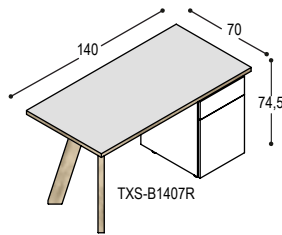

blad:	HPL	Fenix
	bladrand:	ABS	eiken
	bureaukast:	mel. wit	mel. wit
TXS-B1407R	bureaublad 140x70x3cm op 2 schuine massief eiken poten, bladhoogte 74.5cm, met rechts koppeling met:	1.140,-	1.290,-
LB-R/DL	bureaukast 42x65x55cm, met lade, deur en schap, in melamine wit	<u>845,-</u>	<u>845,-</u>
		1.985,-	2.135,-