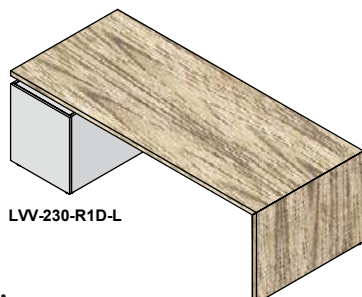

Voor meer opties: zie overzicht op pagina 57.

LV

COLLECTIE LVV

Bureauprogramma met 4cm dikke bladen die samengesteld worden uit een bureaublad met op de kop een kopwang in verstek en aan de andere kant steunend op een bureaustap of sideboard in melamine of effectlak.