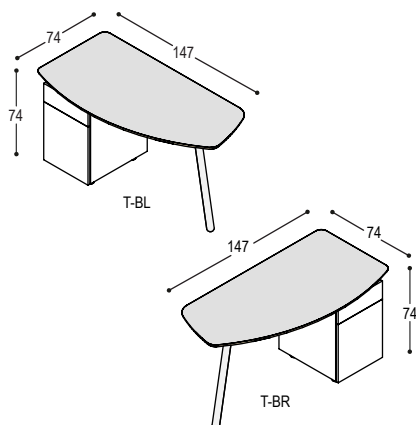

blad: bureaukast:	HPL mel. wit	Fenix mel. wit
T-BL	Circlips bureau links 147x74cm, bladhoogte 74cm, op:		810,-	915,-
T-CCPR	RVS Circlipspoot, rond 5cm, met bolle onderzijde		180,-	180,-
LB-L/DL	bureaukast 42x65x55cm, met lade, deur en schap, in melamine wit		<u>730,-</u>	<u>730,-</u>
			<u>1.720,-</u>	<u>1.825,-</u>
T-BR	Circlips bureau rechts 147x74cm op 1 RVS Circlipspoot		810,-	915,-
T-CCPR	RVS Circlipspoot, rond 5cm, met bolle onderzijde		180,-	180,-
LB-R/DL	bureaukast 42x65x55cm, met lade, deur en schap, in melamine wit		<u>730,-</u>	<u>730,-</u>
			<u>1.720,-</u>	<u>1.825,-</u>

TW