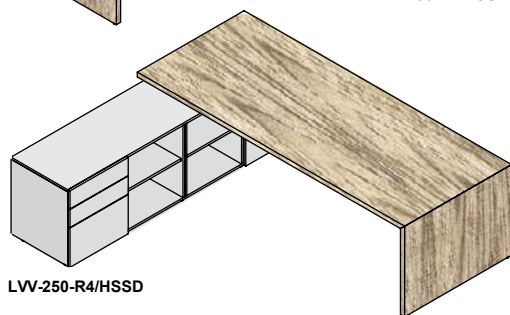

LVV-250-R4/DSSH

LVV-250-R4/HSSD