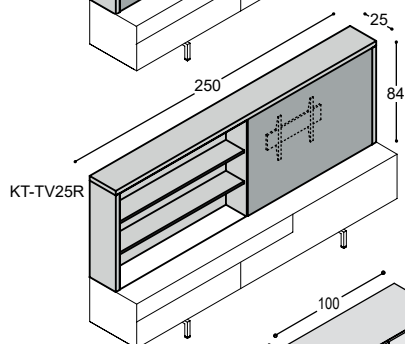

OPZETKASTEN

SOLO kasten van 250cm lang kunnen aangepast worden voor uitbreiding met een TV opzetkast met schuifdeur. De kast is geheel in lak, de schuifdeur kan gekozen worden in lak of fineer.

Let op: dit kan alléén bij SOLO kasten op pootbokjes, niet op hangende kasten. Onderstaande prijzen zijn enkel voor de opzetkast, niet voor de SOLO kast eronder.

KT-TV25L

KT-TV25R

kast: schuifdeur:	kleurlak kleurlak	kleurlak fineer

opzetkast 250x84cm, 25cm diep, met links vak voor TV, rechts 2 vaste planken, in kleurlak... inclusief TV beugel VESA-400, met schuifdeur in kleurlak... óf fineer..., inclusief boringen en uitsparingen in bovenblad van SOLO lowboard. (max maat TV 116x76x15cm)

2.210,- 2.375,-

opzetkast 250x84cm, 25cm diep, met rechts vak voor TV, links 2 vaste planken, in kleurlak... inclusief TV beugel VESA-400, met schuifdeur in kleurlak... óf fineer..., inclusief boringen en uitsparingen in bovenblad van SOLO lowboard. (max maat TV 116x76x15cm)

2.210,- 2.375,-