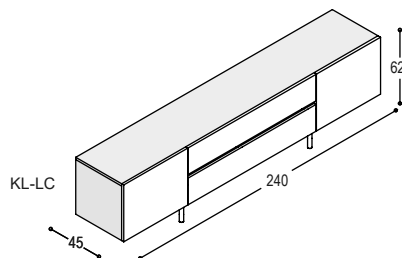

KL-LC

LINE lowboard 62x240x45cm met 2 deuren, 2 laden, 1 schap en 2 aluminium greeplijsten, op 4 aluminium pootjes

	uni- of effect lak	meerprijs hoogglans	hout fineer
romp:	2.270,-	+375,-	2.760,-
front:	1.085,-	+530,-	1.510,-
	3.355,-	+905,-	4.270,-

(let op, deze kast heeft standaard dus 1 schap, maar er kan wel een extra schap bij besteld worden)