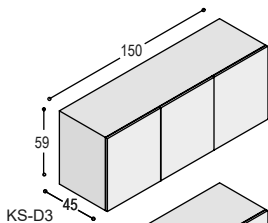

KS-D3 hangend SOLO dressoir 150x59x45cm, met 3 deuren en 3 schappen, geheel in lak ... **1.915,-**