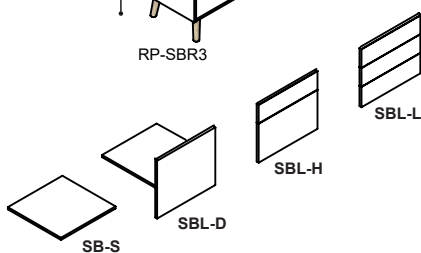

SB-S open vak met verstelbaar schap **35,- 45,- 95,-**
SBL-D deur laag en verstelbaar schap **130,- 155,- 255,-**
SBL-H A6 lade en A4 hangmaplade, greeploos **535,- 560,- 660,-**
SBL-L 3x A6 lade, greeploos **610,- 635,- 740,-**

CS kastslot op deur **45,-**
CSL/CSR centraal slot op laden, links of rechts **65,-**