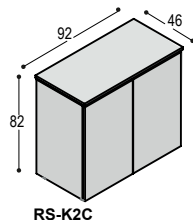

KASTEN

Het kastensysteem bij de collectie TSP bevat koppelbare en stapelbare rompen in 2 hoogtematen. Met deze rompen is een keur aan kasten samen te stellen van mooie dressoirs tot kamerhoge kasten. De rompen van de kasten kunnen uitgevoerd worden in melamine wit, melamine kleur/houtprint of effectlak. Tegen meerprijs kunnen de kastdeuren of het topblad uitgevoerd worden in eiken- of noten fineer. Op kasten van 86cm en 124cm hoog worden afdekbladen geplaatst. De kasten staan op zwarte kastvoetjes en zijn greeploos.

Uitvoering: geheel in melamine wit of tegen meerprijs in melamine kleur/houtprint (achterschot blijft wit) of effectlak, afdekbladen in melamine of fineer ... met onderblad van in RVS print