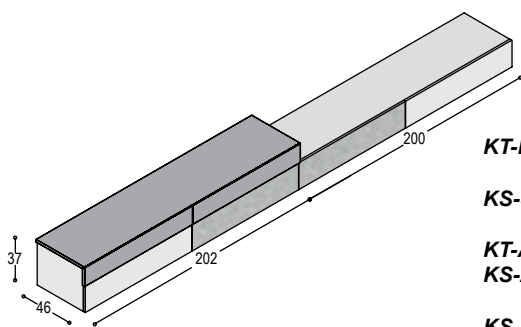

KT-L4 hangend TAPA lowboard 202x37x46cm, met 2 kleppen, 2.310,-
in lak ..., topblad en bovenste strook in lak...
KS-SK2L meerprijs voor klep 22x100cm in standaard kleur 285,-
speakerstof Lucia, kleur ... i.p.v. kleurlak
KT-AL2R meerprijs 2 laden achter bovenste rechter strook 245,-
KS-A4 hangend SOLO lowboard 200x22x45cm, met 2 kleppen, 1.770,-
geheel in lak ...
KS-SK2L meerprijs voor klep 22x100cm in standaard kleur 285,-
speakerstof Lucia, kleur ... i.p.v. kleurlak
K-UIT-SB uitsparing 15x15cm in tussenschot voorzijde onder, 55,-
t.b.v. soundbar 4.950,-