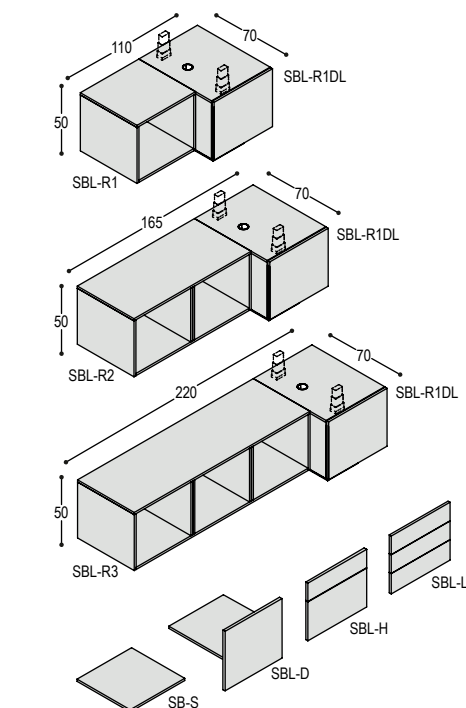

De zit-sta bureau's ZS hebben een 4cm dik rechthoekig blad in 5 standaard lengtematen (bij de Wing 2 standaard maten), rustend op verschillende elektrisch verstelbare zit-sta onderstellen van 65 t/m 130cm hoog. De onderstellen zijn uit te voeren met- of zonder bureaukast, als enkele of als DUO werkplek. Standaard zijn de ZS bureaus uitgevoerd met een ingefreesde ronde bedieningsknop en zitten er onder de bladen kunststof kabelklemmen.

Uitvoering: bladen in HPL of supermat Fenix, randen in ABS, bureaukasten melamine wit of tegen meerprijs melamine kleur/print zit-sta onderstellen in wit of zwart, bedieningsknop wit of zwart