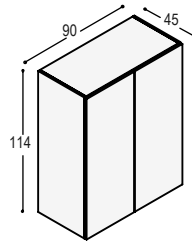

LOSSE KAST ONDERDELEN

RS-K3DB

		melamine wit	melamine kleur	effectlak
RS-K2DB	kastromp 76x90x45cm met schap en 2 greeploze deuren, geheel in :	615,-	740,-	1.170,-
	<i>meerprijs 2 deuren 76x45cm in akoestisch petvilt (vanaf 4 deuren mogelijk)</i>	390,-	360,-	390,-
	<i>meerprijs 2 deuren 76x45cm in fineer</i>	255,-	225,-	135,-
	<i>Let op: bij melamine kleur blijft het achterschot wit.</i>			
RS-K3DB	kastromp 114x90x45cm met 2 schappen en 2 greeploze deuren, geheel in :	715,-	860,-	1.475,-
	<i>meerprijs 2 deuren 114x45cm in akoestisch petvilt (vanaf 4 deuren mogelijk)</i>	490,-	450,-	490,-
	<i>meerprijs 2 deuren 114x45cm in fineer</i>	390,-	350,-	215,-
	<i>Let op: bij melamine kleur blijft het achterschot wit.</i>			

AFDEKBLADEN / PLANKEN / POOTJES

		melamine wit	melamine kleur	effectlak
RP-AB10	afdekblad 90x45x1.8cm	100,-	115,-	135,-
RP-AB20	afdekblad 180x45x1.8cm	120,-	145,-	200,-
RP-AB30	afdekblad 270x45x1.8cm	165,-	195,-	285,-
			HPL	Fenix / eiken fineer
RP-KTS	tussenplank 45x40x3cm, met verjongde berken multiplex bladrand in olie	130,-	155,-	
RP-KTB	tussenplank 90x40x3cm, met verjongde berken multiplex bladrand in olie	215,-	280,-	
			massief eiken	
RP-KP10	op 4 schuine tapse RP kastpoten in massief eiken in olie, aan wit stalen frame, 21cm hoog			410,-
RP-KP20	op 6 schuine tapse RP kastpoten in massief eiken in olie, aan wit stalen frame, 21cm hoog			655,-
RP-KP30	op 8 schuine tapse RP kastpoten in massief eiken in olie, aan wit stalen frame, 21cm hoog			900,-
RP-LKP	set van 2 massief eiken poten in olie ... t.b.v. leunkast, aan wit stalen frame, 21cm hoog			605,-
RS-KV	set van 4 zwarte stelvoeten van 2.5cm hoog, onder kastromp			20,-

ACCESSOIRES

CS	kastslot op deur	45,-
CSL/CSR	centraal slot op laden, links of rechts	65,-

Voor meer opties: zie overzicht op pagina 57.