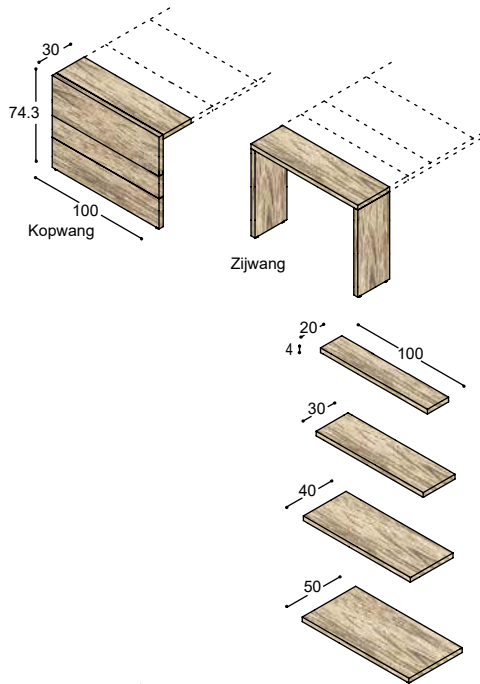

WANGEN EN BLADDELEN 100 CM

		HPL	Fenix	noten wild eiken wild
LV-WK10	kopwang 100x30cm met eerste bladdeel bladhoogte 74,5cm	790,-	1.095,-	1.095,-
LV-WZ10	zijwang 100x30cm met eerste bladdeel bladhoogte 74,5cm	675,-	880,-	880,-
LV-WS10	steunwang 70x55x4cm	370,-	460,-	460,-
LV-FR	zwart frame tussen wangen		255,-	
LV-VSK10	verstevigingsset t.b.v. tafel met 2x kopwang		180,-	
LV-B102	bladstrook 100x20x4cm	185,-	230,-	230,-
LV-B103	bladstrook 100x30x4cm	210,-	265,-	265,-
LV-B104	bladstrook 100x40x4cm	240,-	300,-	300,-
LV-B105	bladstrook 100x50x4cm	260,-	340,-	340,-
LV-B10E	eindstrook 100x30x4cm met regel	260,-	340,-	340,-

WANGEN EN BLADDELEN 120 CM

		HPL	Fenix	noten wild eiken wild
LV-WK12	kopwang 120x30cm met eerste bladdeel bladhoogte 74,5cm	860,-	1.210,-	1.210,-
LV-WZ12	zijwang 120x30cm met eerste bladdeel bladhoogte 74,5cm	705,-	910,-	910,-
LV-WS12	steunwang 70x65x4cm	400,-	500,-	500,-
LV-FR	zwart frame tussen wangen		255,-	
LV-VSK12	verstevigingsset t.b.v. tafel met 2x kopwang		180,-	
LV-B122	bladstrook 120x20x4cm	195,-	250,-	250,-
LV-B123	bladstrook 120x30x4cm	225,-	290,-	290,-
LV-B124	bladstrook 120x40x4cm	255,-	335,-	335,-
LV-B125	bladstrook 120x50x4cm	290,-	375,-	375,-

OPTIES EN ACCESSOIRES

LV-KT	meerprijs voor meerdere standaard kleuren en/of structuren per tafel			115,-

Voor opties als kabelgoten, kabelbussen of contactunits: zie overzicht op pagina 57.