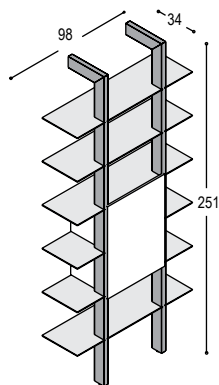

KGX-D4

VOORBEELDKAST GROOVE-XS

- 2x KGX-ST7**
- 6x KGX-PA1L**
- 1x KGX-SP**
- 1x KGX-D2**

kast 251 hoog, 98cm breed, 34cm diep:

L-vormige staander in lak..., 251x33.5x9cm, 3.8cm dik
 plank in effectlak..., 98x33cm, 6mm dik
 aluminium stabilisatie profiel voor muurbevestiging
 greeploze deur, 75x54cm, inclusief 2 U-vormige rompjes, in lak...