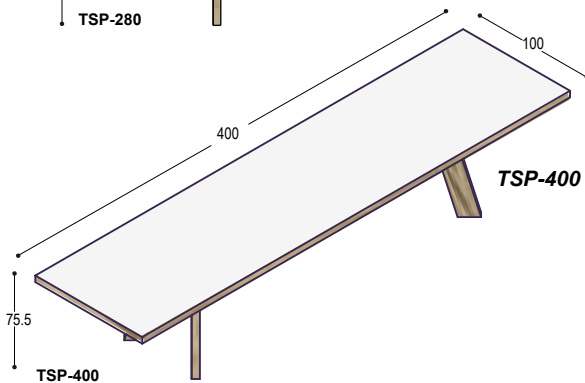

TSP-400

tafel met rechthoekig blad 400x100x5cm op 4 schuine poten, bladhoogte 75,5cm

blad:	HPL	Fenix
bladrand en poten:	fineer	fineer
blad:	3.635,-	4.030,-
poten:	<u>1.140,-</u>	<u>1.140,-</u>
	<u>4.775,-</u>	<u>5.170,-</u>

dit tafelblad kan niet in houtfineer of marmersprint afmetingen tussen 280cm en 400cm op aanvraag

TSP

BANK TSP