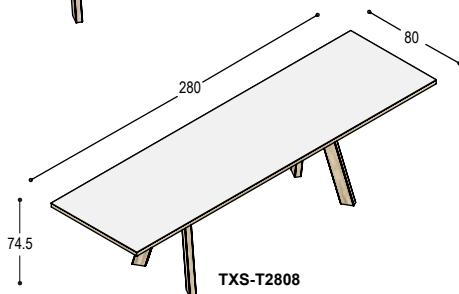

TXS-V20

TXS-T2008

TXS-T2808

TAFELS VIERKANT

		blad: bladrand:	HPL ABS	Fenix eiken
TXS-V08	tafel met blad 80x80x3cm, op 4 massief eiken poten, 74.5cm hoog	blad: poten:	315,- <u>780,-</u>	440,- <u>780,-</u> 1.220,-
TXS-V10	blad vierkant 100x100x3cm, op 4 massief eiken poten, 74.5cm hoog	blad: poten:	445,- <u>780,-</u>	620,- <u>780,-</u> 1.400,-
TXS-V12	blad vierkant 120x120x3cm, op 4 massief eiken poten, 74.5cm hoog	blad: poten:	570,- <u>780,-</u>	800,- <u>780,-</u> 1.350,-
TXS-V14	blad vierkant 140x140x3cm, op 4 massief eiken poten, 74.5cm hoog	blad: poten:	680,- <u>780,-</u>	985,- <u>780,-</u> 1.460,-
TXS-V16	blad vierkant 158x158x3cm, met zwart metalen frame, op 4 massief eiken framepoten, 74.5cm hoog	blad: poten:	1.160,- <u>840,-</u>	1.525,- <u>840,-</u> 2.365,-
TXS-V20	2-delig vierkant blad 200x200x3cm, met zwart metalen frame, op 4 massief eiken framepoten, 74.5cm hoog	blad: poten:	1.830,- <u>840,-</u>	2.380,- <u>840,-</u> 3.220,-
TXS-V24	2-delig vierkant blad 240x240x3cm, met zwart metalen frame, op 4 massief eiken framepoten, 74.5cm hoog	blad: poten:	2.270,- <u>840,-</u>	3.020,- <u>840,-</u> 3.860,-