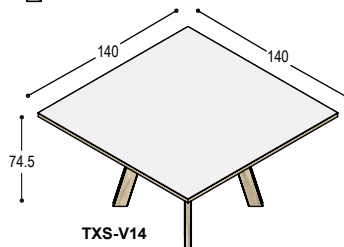

COLLECTIE TXS

kolom HPL: bladen in HPL op 30mm MDF (32mm dik), ABS bladrand, op schuine massief eiken poten 9x4.5cm in olie...
(bladen / bladdelen breder dan 128cm kunnen niet in marmerprint)

kolom Fenix: bladen in Fenix op 30mm MDF (32mm dik), bladrand dik finer eiken en schuine massief eiken poten 9x4.5mm in olie...
(kleuren olie zijn vergelijkbaar met de stalen van eiken finer)

TAFELS VIERKANT

		blad: bladrand:	HPL ABS	Fenix eiken
TXS-V08	tafel met blad 80x80x3cm, op 4 massief eiken poten, 74.5cm hoog	blad: poten:	315,- <u>780,-</u>	440,- <u>780,-</u> 1.220,-
TXS-V10	blad vierkant 100x100x3cm, op 4 massief eiken poten, 74.5cm hoog	blad: poten:	445,- <u>780,-</u>	620,- <u>780,-</u> 1.400,-
TXS-V12	blad vierkant 120x120x3cm, op 4 massief eiken poten, 74.5cm hoog	blad: poten:	570,- <u>780,-</u>	800,- <u>780,-</u> 1.350,-
TXS-V14	blad vierkant 140x140x3cm, op 4 massief eiken poten, 74.5cm hoog	blad: poten:	680,- <u>780,-</u>	985,- <u>780,-</u> 1.460,-
TXS-V16	blad vierkant 158x158x3cm, met zwart metalen frame, op 4 massief eiken framepoten, 74.5cm hoog	blad: poten:	1.160,- <u>840,-</u>	1.525,- <u>840,-</u> 2.365,-
TXS-V20	2-delig vierkant blad 200x200x3cm, met zwart metalen frame, op 4 massief eiken framepoten, 74.5cm hoog	blad: poten:	1.830,- <u>840,-</u>	2.380,- <u>840,-</u> 3.220,-
TXS-V24	2-delig vierkant blad 240x240x3cm, met zwart metalen frame, op 4 massief eiken framepoten, 74.5cm hoog	blad: poten:	2.270,- <u>840,-</u>	3.020,- <u>840,-</u> 3.860,-

TXS

TAFELS RECHTHOEKIG 80 CM DIEP