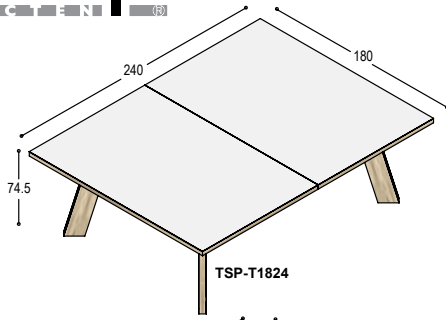

BOARDROOMTAFELS RECHTHOEK

TSP-T1824 tafel met 2-delig rechthoekig blad
180x240cm met zwart frame, op 4
framepoten, 74.5cm hoog

blad: HPL Fenix
rand en poten: fineer fineer

blad: 2.190,- 2.615,-
poten: 1.080,- 1.080,-
3.270,- 3.695,-