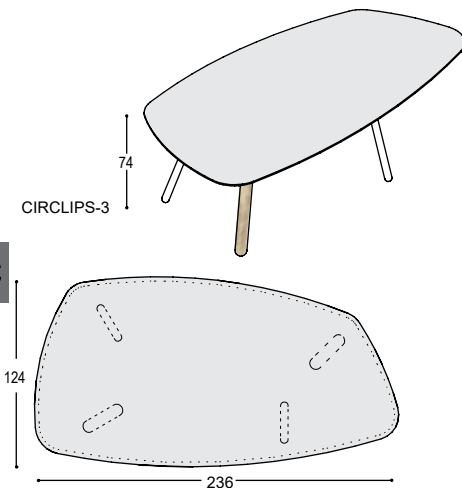

blad:	HPL	Fenix / houtfineer
1x T-CC3B	tafelblad Circlips-3, 236x124cm in HPL, Fenix, noten- of eikenfineer, met verjongde rand in berken multiplex in olie ..., tot 7 personen	1.445,-	1.770,-
2x T-CCPR/Z	circlipspoot rond 5cm in RVS of effectlak zwart (à € 200,-)	400,-	400,-
2x T-CCPH/L	circlipspoot rond 8cm in massief noten of eiken in ... , óf kleurlak ..., bladhoogte 74cm (à € 350,-)	<u>700,-</u>	<u>700,-</u>
		2.545,-	2.870,-

bij bestelling duidelijk de gewenste uitvoering van de houten poot en de bladrand vermelden

<i>meerprijs bladrand in effectlak E.. (niet mogelijk bij fineer)</i>	100,-	100,-
<i>meerprijs spuiten poot rond 5cm in uni- of effectlak (per poot)</i>	60,-	60,-