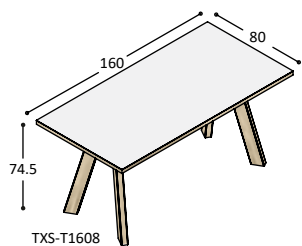

TAFELS RECHTHOEKIG

TXS-T1608 tafel met rechthoekig blad 160x80x3cm in ... op 4 schuine massief eiken poten in olie ... bladhoogte 74.5cm, voor 4 personen

blad: HPL Fenix
rand: ABS dik fineer

blad: **550,-** **795,-**
poten: **880,-** **880,-**
1.430,- **1.675,-**