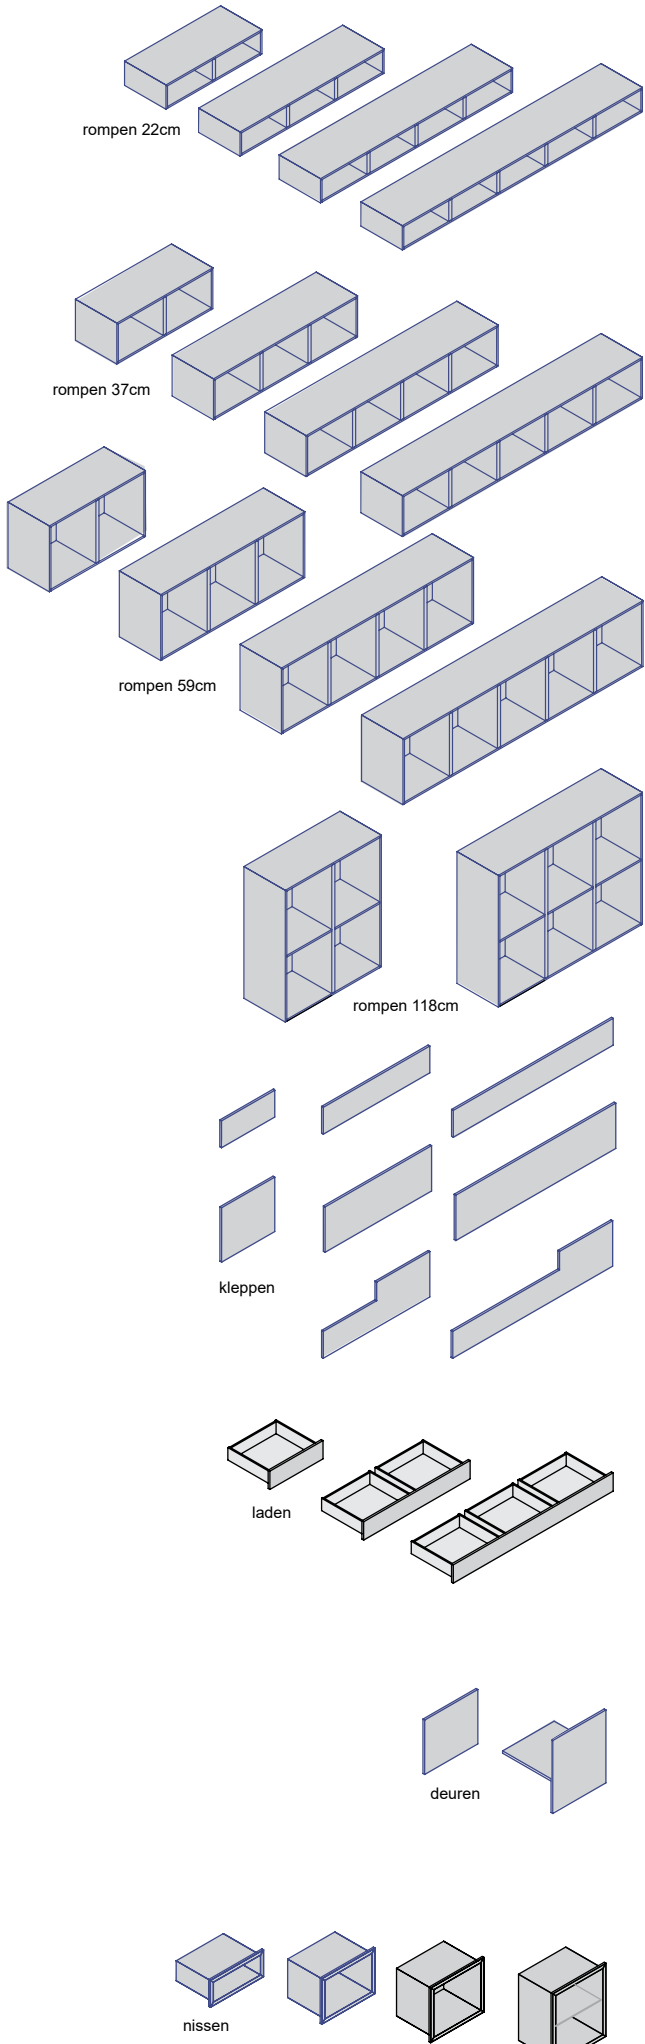

- * Open rompen zijn niet los te gebruiken (zitten grote boringen in)
 - * Kleppen en deuren kunnen niet gecombineerd worden in één kast.
 - * Kleppen kunnen alleen onderin de lowboards van 22 en 37cm.
 - * Laden van 15cm kunnen alleen bovenin de kasten (m.u.v. de KS-M2 en M3 daar zitten de laden net onder het midden)
- De prijzen van de open rompen zijn inclusief de kastophangers. De kleppen zijn inclusief klepscharnieren en klepscharen en de deuren zijn inclusief scharnieren. Bij de deur van 59cm zit gelijk al 1 verstelbaar schap in de prijs.