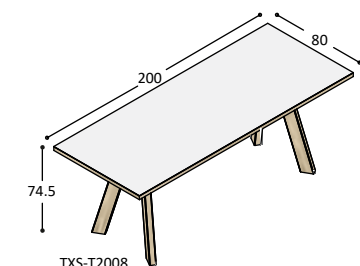

blad: **550,-** **795,-**
poten: **880,-** **880,-**
1.430,- **1.675,-**

TXS-T1810 idem tafelblad echter 100cm diep i.p.v. 80cm op 4 schuine massief eiken poten bladhoogte 74.5cm

blad: **645,-** **930,-**
poten: **880,-** **880,-**
1.525,- **1.810,-**