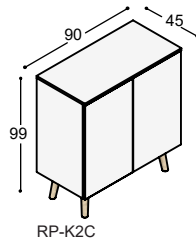

KASTEN

Het kastensysteem bij de RP collectie bevat koppelbare en stapelbare rompen in 2 hoogte maten en open tussenplanken. Met deze rompen is een variatie aan kasten samen te stellen van mooie dressoirs en kasten leunend tegen de wand tot kamer-hoge kasten. Op kasten van 99cm en 137cm hoog worden afdekbladen geplaatst. De kasten staan op schuine tapse RP kastpoten van 20cm hoog in massief eiken in olie, óf op 25mm hoge stelvoeten.

Uitvoering: kastrompen en afdekbladen in melamine wit of tegen een meerprijs in melamine kiezel, antraciet of zwart (achterschotten blijven wit), open tussenplanken met top in HPL, Fenix of hout finer met verjongde berken multiplex bladrand in olie, kastpoten in massief eiken in olie

KASTEN 99CM HOOG

melamine wit

RP-K2C kast 99x90x45cm met 2 greeploze deuren, schap en afdekblad van 90x45x2cm, geheel in melamine wit, op 4 schuine tapse kastpoten in massief eiken in olie ... **1.125,-**