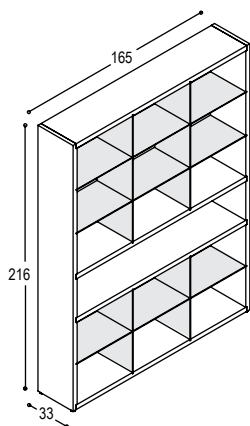

VOORBEELDKASTEN

Hier volgt een aantal voorbeeldkasten waarbij we steeds een prijs geven van de complete kast in uni- of effectlak met de 6mm dikke tussenplanken en schappen in alucobond.