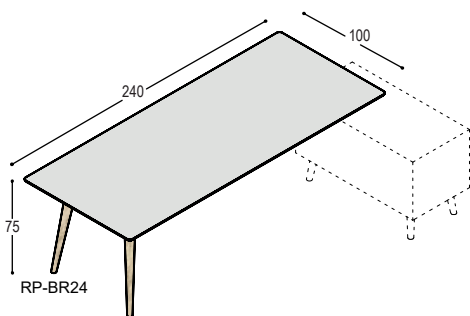

RP-BR24 RP bureau met rechthoekig blad, 240x100cm in ..., met verjongde berken multiplex bladrand en 3 schuine tapse poten in massief eiken in olie ..., frame en koppelpootjes in lak U61 helderwit, bladhoogte 75cm **2.470,- 2.715,-**

RP

BUREAUKAST

Bij de RP bureaus wordt op de plek van de schuine poot een bureaustapje of sideboard geplaatst. Deze kan zelf ingedeeld worden met de onderstaande onderdelen:

romp: melamine wit melamine kleur effectlak

RP-SBR1 bureaustapje 1-vaks laag, in ..., op 4 schuine RP pootjes in massief eiken in olie ... **700,- 780,- 960,-**

RP-SBR2 bureaustapje 2-vaks laag, in ..., op 4 schuine RP pootjes in massief eiken in olie ... **920,- 1.035,- 1.350,-**