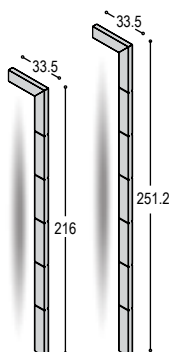

KGX-D4

VOORBEELDKAST GROOVE-XS

- 2x KGX-ST7**
- 6x KGX-PA1L**
- 1x KGX-SP**
- 1x KGX-D2**

kast 251 hoog, 98cm breed, 34cm diep:

L-vormige staander in lak..., 251x33.5x9cm, 3.8cm dik
 plank in effectlak..., 98x33cm, 6mm dik
 aluminium stabilisatie profiel voor muurbevestiging
 greeploze deur, 75x54cm, inclusief 2 U-vormige rompjes, in lak...