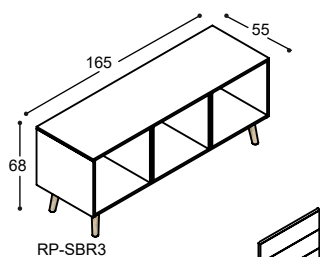

RP-SBR3 bureaustapje 3-vaks laag, in ..., op 4 schuine RP pootjes in massief eiken in olie ... **1.110,- 1.255,- 1.705,-**