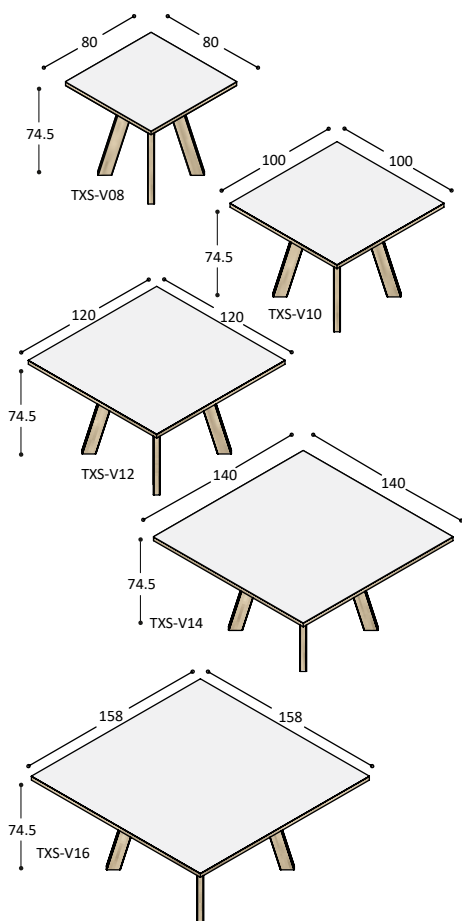

De TXS tafels hebben een vierkant, rechthoekig, rond of ovaal blad van 3cm dik op schuine ranke massief eiken poten van 9x4,5cm.

kolom HPL: bladen in Duropal HPL op 30mm MDF (32mm dik), bladrand ABS en massief eiken poten in olie...

kolom Fenix: bladen in Fenix op 30mm MDF (32mm dik), bladrand dik eikenfineer en massief eiken poten in olie...

TXS-V08

tafel met vierkant blad 80x80x3cm in ... op 4 schuine massief eiken poten bladhoogte 74.5cm, voor 4 personen

TXS-V10

tafel met vierkant blad 100x100x3cm in ... op 4 schuine massief poten in olie ... bladhoogte 74.5cm, voor 4 personen

TXS-V12

tafel met vierkant blad 120x120x3cm in ... op 4 schuine massief poten in olie ... bladhoogte 74.5cm, voor 4 tot 6 personen

TXS-V14

tafel met vierkant blad 140x140x3cm in ... op 4 schuine massief poten in olie ... bladhoogte 74.5cm, voor 4 tot 6 personen (kan niet in HPL marmprint en Fenix)

TXS-V16

tafel met vierkant blad 158x158x3cm in ..., inclusief frame, op 4 schuine massief framepoten in olie ..., bladhoogte 74.5cm, voor 6 tot 8 personen, (kan niet in HPL marmprint en Fenix)

TAFELS VIERKANT

blad: HPL Fenix
rand: ABS dik fineer

blad: 360,- 500,-
poten: 880,- 880,-
1.240,- 1.380,-

blad: 505,- 700,-
poten: 880,- 880,-
1.385,- 1.580,-

blad: 645,- 905,-
poten: 880,- 880,-
1.525,- 1.785,-

blad: 770,- n.v.t
poten: 880,-
1.650,-

blad: 1.315,- n.v.t
poten: 940,-
2.255,-