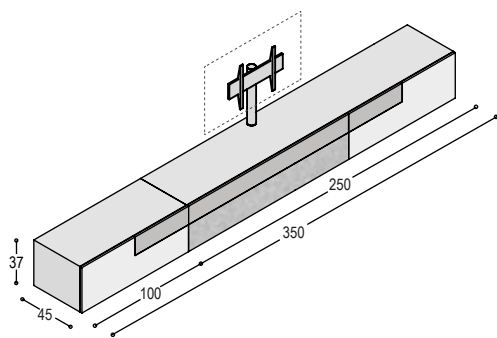

KS-L2R hangend SOLO lowboard 100x37x45cm, met klep en lade aan de rechter kant, geheel in lak ...,
KS-L5L* aangepast SOLO lowboard 250x37x45cm, met 2 kleppen, 4 laden met 2 ladefronten aan de linker kant, geheel in lak ...
KS-TVPL draaibare RVS TV-paal rond 6cm achter lade langs, inclusief verstelbare TV montagebeugel VESA 400, uitsparingen en aanpassing aan lade.
KS-SK3L meerprijs voor klep 22x150cm in speakerstof kleur ... i.p.v. kleurlak
2x K-UIT-SB uitsparing 15x15cm in tussenschot voorzijde onder, t.b.v. soundbar

uni- of
effectlak

1.530,-
3.205,-
580,-
295,-
110,-
5.720,-