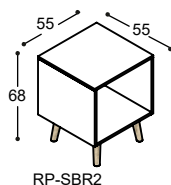

BUREAUS

blad: HPL Fenix / eiken fineer

RP-BR18 RP bureau met rechthoekig blad, 180x90cm in ..., met verjongde berken multiplex bladrand en 3 schuine tapse poten in massief eiken in olie ..., frame en koppelpootjes in lak U61 helderwit, bladhoogte 75cm **2.105,- 2.270,-**

RP-BR21 RP bureau met rechthoekig blad, 210x90cm in ..., met verjongde berken multiplex bladrand en 3 schuine tapse poten in massief eiken in olie ..., frame en koppelpootjes in lak U61 helderwit, bladhoogte 75cm **2.235,- 2.425,-**

RP-BR24 RP bureau met rechthoekig blad, 240x100cm in ..., met verjongde berken multiplex bladrand en 3 schuine tapse poten in massief eiken in olie ..., frame en koppelpootjes in lak U61 helderwit, bladhoogte 75cm **2.470,- 2.715,-**

RP

BUREAUKAST

Bij de RP bureaus wordt op de plek van de schuine poot een bureaustapje of sideboard geplaatst. Deze kan zelf ingedeeld worden met de onderstaande onderdelen:

romp: melamine wit melamine kleur effectlak

RP-SBR1 bureaustapje 1-vaks laag, in ..., op 4 schuine RP pootjes in massief eiken in olie ... **700,- 780,- 960,-**

RP-SBR2 bureaustapje 2-vaks laag, in ..., op 4 schuine RP pootjes in massief eiken in olie ... **920,- 1.035,- 1.350,-**

RP-SBR3 bureaustapje 3-vaks laag, in ..., op 4 schuine RP pootjes in massief eiken in olie ... **1.110,- 1.255,- 1.705,-**

SB-S open vak met verstelbaar schap **35,- 45,- 95,-**
SBL-D deur laag en verstelbaar schap **130,- 155,- 255,-**
SBL-H A6 lade en A4 hangmaplade, greeploos **535,- 560,- 660,-**
SBL-L 3x A6 lade, greeploos **610,- 635,- 740,-**

CS kastslot op deur **45,-**
CSL/CSR centraal slot op laden, links of rechts **65,-**