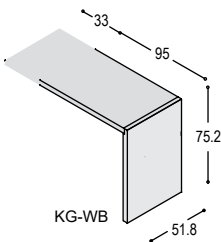

DEUREN, -LADEN EN -ACHTERWANDEN GROOVE

Tussen de 38mm dikke constructieplanken worden deuren, laden en achterwanden geplaatst. Deze deuren zijn compleet met achterwand en verstelbare schap(pen) achter de deur. De deuren en laden zijn greeploos en sluiten met een druksnapper. Bij houtfijneer uitvoering zijn de deuren staand en laden liggend gefineerd.

KG-WB

KG-D2
KG-AW2
KG-VSAL

deur van 2 vakken hoog in lak of hout
achterwand 2 vakken hoog, in lak of hout
verstelbaar schap in M96 of effectlak ..

KG-D3
KG-AW3
2x KG-VSAL

deur van 3 vakken hoog in lak of hout
achterwand 3 vakken hoog, in lak of hout
verstelbaar schap in M96 of effectlak ..

KG-D4
KG-AW4
3x KG-VSAL

deur van 4 vakken hoog in lak
achterwand 4 vakken hoog, in lak of hout
verstelbaar schap in M96 of effectlak ..

KG-SL

setje van 2 laden inclusief achterwand, in lak of hout

KG-AW1
KG-AW2
KG-AW3
KG-AW4
KG-AW12
KG-AW13

achterwandje 1 vak hoog, 1 vak breed, dubbelzijdig
achterwandje 2 vakken hoog, 1 vak breed, dubbelzijdig
achterwandje 3 vakken hoog, 1 vak breed, dubbelzijdig
achterwandje 4 vakken hoog, 1 vak breed, dubbelzijdig
achterwandje 1 vak hoog, 2 vakken breed, dubbelzijdig
achterwandje 1 vak hoog, 3 vakken breed, dubbelzijdig

KG-WB

werkblad 125x51.8x3.8cm op een wang, 75.2cm hoog
(steekt 95cm uit de kast)

KG-TS2A

2-vaks tussenschot in effectlak of alucobond

KG-TS3A

3-vaks tussenschot in effectlak of alucobond

KG-TP2A

2-vaks tussenplank in effectlak of alucobond (max 8kg per vak)

KG-TP3A

3-vaks tussenplank in effectlak of alucobond (max 8kg per vak)

KG-LB15

romp Groove lowboard, 165.6x27.2cm, 57cm diep
(kleppen of laden exclusief)

KG-LBK1L/R

smalle klep, links/rechts in lowboard

KG-LBL1

enkele lade, 50x50x10cm, met front

KG-LB20