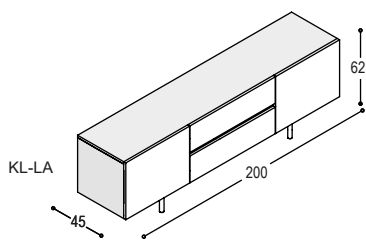

De collectie LINE bestaat uit een aantal lowboards, dressoirs, middelhoge en hoge kasten, welke allen zijn voorzien van een kenmerkende geanodiseerde aluminium greeplijsten al of niet gelakt. Deze kasten zijn verkrijgbaar in uni- of effectlak, hoogglans lak en in houtfineer (of een combinatie van deze).

LINE LOWBOARDS

KL-LA

LINE lowboard 62x200x45cm met 2 deuren, 2 laden, 1 schap en 2 aluminium greeplijsten, op 4 aluminium pootjes

	uni- of effect lak	meerprijs hoogglans	hout fineer
romp:	2.065,-	+350,-	2.565,-
front:	1.010,-	+480,-	1.370,-
	3.075,-	+830,-	3.935,-

(let op, deze kast heeft standaard dus 1 schap, maar er kan wel een extra schap bij besteld worden)