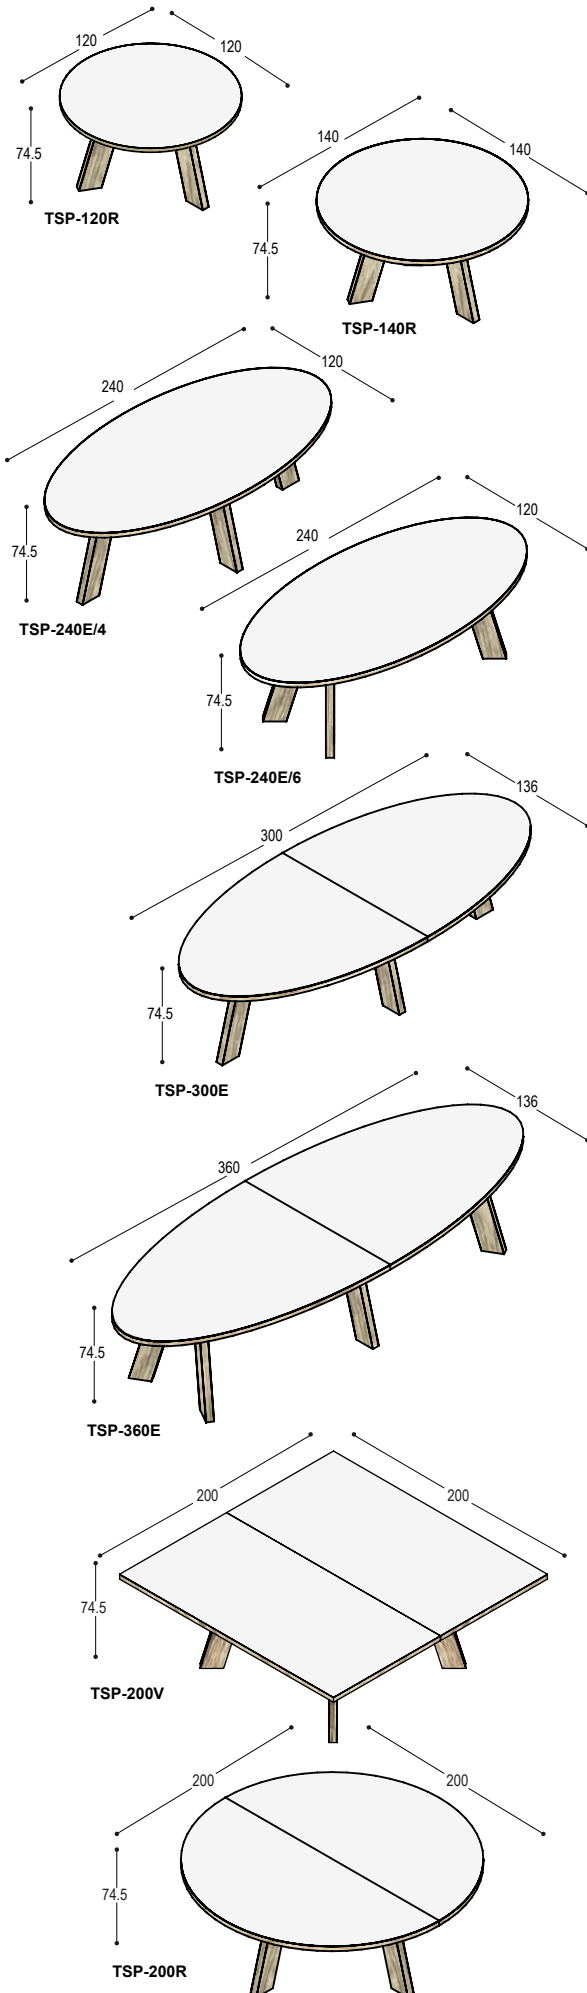

VERGADER-TAFELS

		blad:	HPL	Fenix
		bladrand en poten:	fineer	fineer
TSP-120R	tafel met rond blad 120x4cm, op 3 schuine poten, bladhoogte 74.5cm	blad:	910,-	1.050,-
		poten:	<u>765,-</u>	<u>765,-</u>
			<u>1.675,-</u>	<u>1.815,-</u>
	<i>dit tafelblad kan niet in houtfineer</i>			
TSP-140R	tafel met rond blad 140x4cm, op 3 schuine poten, bladhoogte 74.5cm	blad:	1.370,-	1.570,-
		poten:	<u>765,-</u>	<u>765,-</u>
			<u>2.135,-</u>	<u>2.335,-</u>
	<i>dit tafelblad kan niet in houtfineer</i>			
TSP-240E/4	tafel met ellipsvormig blad 240x120x4cm, op 4 schuine poten, bladhoogte 74.5cm, t.b.v. 4 personen	blad:	1.445,-	1.730,-
		poten:	<u>1.020,-</u>	<u>1.020,-</u>
			<u>2.465,-</u>	<u>2.750,-</u>
	<i>tafelblad kan ook in houtfineer, prijskolom Fenix</i>			
TSP-240E/6	tafel met ellipsvormig blad 240x120x4cm, op 4 schuine poten, bladhoogte 74.5cm, t.b.v. 6 personen	blad:	1.445,-	1.730,-
		poten:	<u>1.020,-</u>	<u>1.020,-</u>
			<u>2.465,-</u>	<u>2.750,-</u>
	<i>tafelblad kan ook in houtfineer, prijskolom Fenix</i>			
TSP-300E	tafel met 2-delig ellipsvormig blad 300x136x4cm, op 4 schuine poten, bladhoogte 74.5cm, t.b.v. 8 personen	blad:	2.585,-	3.000,-
		poten:	<u>1.020,-</u>	<u>1.020,-</u>
			<u>3.605,-</u>	<u>4.020,-</u>
	<i>dit tafelblad kan niet in houtfineer</i>			
TSP-360E	tafel met 2-delig ellipsvormig blad 360x136x4cm, op 6 schuine poten, bladhoogte 74.5cm, t.b.v. 10 personen	blad:	2.995,-	3.490,-
		poten:	<u>1.530,-</u>	<u>1.530,-</u>
			<u>4.525,-</u>	<u>5.020,-</u>
	<i>dit tafelblad kan niet in houtfineer</i>			
TSP-200V	tafel met 2-delig blad 200x200cm, met zwart metalen frame en 4 framepoten, bladhoogte 74.5cm, t.b.v. 12 personen	blad:	2.010,-	2.400,-
		poten:	<u>1.080,-</u>	<u>1.080,-</u>
			<u>3.090,-</u>	<u>3.480,-</u>
TSP-240V	tafel met 2-delig blad 240x240cm, met zwart metalen frame en 4 framepoten, bladhoogte 74.5cm, t.b.v. 12 personen	blad:	2.515,-	3.080,-
		poten:	<u>1.080,-</u>	<u>1.080,-</u>
			<u>3.595,-</u>	<u>4.160,-</u>
TSP-200R	tafel met 2-delig rond blad 200x200x4cm, met zwart metalen frame en 4 framepoten, bladhoogte 74.5cm, t.b.v. 10 personen	blad:	2.410,-	2.805,-
		poten:	<u>1.080,-</u>	<u>1.080,-</u>
			<u>3.490,-</u>	<u>3.885,-</u>
TSP-240R	tafel met 2-delig rond blad 240x240x4cm, met zwart metalen frame en 4 framepoten, bladhoogte 74.5cm, t.b.v. 10 personen	blad:	2.955,-	3.525,-
		poten:	<u>1.080,-</u>	<u>1.080,-</u>
			<u>4.035,-</u>	<u>4.605,-</u>

TSP