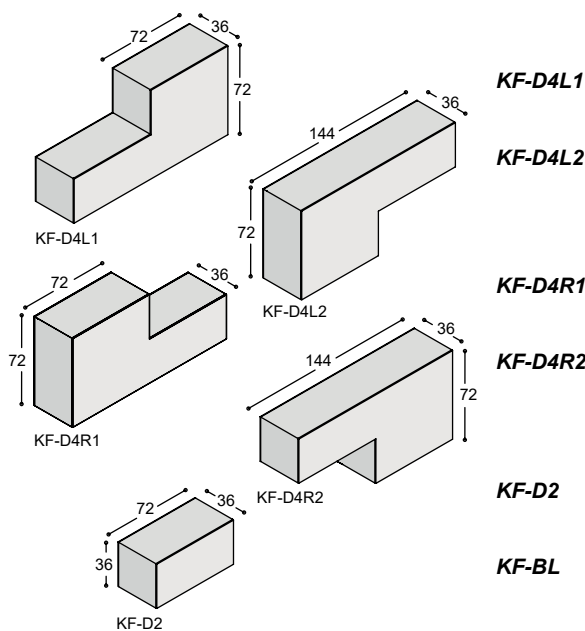

uni- of effectlak	
KF-D4L1	Réflexion dressoir 72x144cm, 36cm diep met onderin 2 laden rechts schap, geheel in uni- of effectlak ...		2.570,-
KF-D4L2	Réflexion dressoir 72x144cm, 36cm diep met linksonder 1 lade, rechtsboven 1 lade en links 1 schap, geheel in uni- of effectlak ...		2.570,-
KF-D4R1	Réflexion dressoir 72x144cm, 36cm diep met onderin 2 laden links schap, geheel in uni- of effectlak ...		2.570,-
KF-D4R2	Réflexion dressoir 72x144cm, 36cm diep met linksboven 1 lade, rechtsonder 1 lade en rechts 1 schap, geheel in uni- of effectlak ...		2.570,-
KF-D2	Réflexion dessoir 36x72cm, 36cm diep met 1 lade, geheel in uni- of effectlak ...		1.165,-
KF-BL	binnenlade in Reflexion dressoir, 67x28cm, 25cm hoog, wit		290,-

RÉFLEXION NISSEN

		effectlak	
KF-N18	Réflexion nis 36x18cm, 36cm diep in effectlak ..., inclusief 4 losse plakdopjes voor plaatsing op vloer		360,-
KF-N36	Réflexion nis 36x36cm, 36cm diep in effectlak ..., inclusief 4 losse plakdopjes voor plaatsing op vloer		390,-

KOPPELEN RÉFLEXION KASTEN

wanneer kasten en dressoirs op elkaar worden toegepast en dus niet meer op de vloer staan, moeten deze gekoppeld worden i.v.m. stabiliteit en worden vooraf ook de stelvoeten verwijderd. Bij bestelling moet dan altijd een tekening meegestuurd worden en onderstaande aanpassing per koppeling worden bij besteld:

KF-KOP	aanpassen kast i.v.m. koppelen, stelvoeten verwijderen	55,-