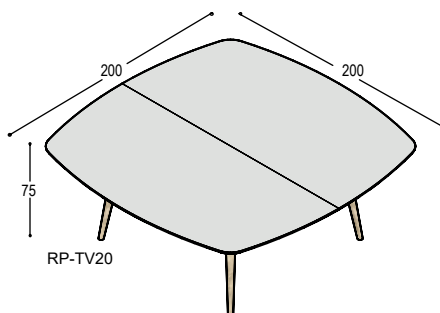

RP-TC20 RP tafel met 2-delig rond blad 200cm in ..., met verjongde berken multiplex bladrand en 4 schuine tapse poten in massief eiken in olie ..., bladhoogte 75cm **3.415,-** **3.815,-**

RP-TV20 RP tafel met 2-delig afgerond vierkant blad 200x200cm in ..., met verjongde berken multiplex bladrand en 4 schuine tapse poten in massief eiken in olie ..., bladhoogte 75cm **3.415,-** **3.815,-**

RP-TC24 RP tafel met 2-delig rond blad 240cm in ..., met verjongde berken multiplex bladrand en 4 schuine tapse poten in massief eiken in olie ..., bladhoogte 75cm **4.020,-** **4.600,-**

RP-TV24 RP tafel met 2-delig afgerond vierkant blad 240x240cm in ..., met verjongde berken multiplex bladrand en 4 schuine tapse poten in massief eiken in olie ..., bladhoogte 75cm (bladvorm als model TP-TV20) **4.020,-** **4.600,-**

BLADVORM TAFEL

RP-TB21 RP tafel met 2-delig bladvorm blad 211x138cm in fineer ..., met verjongde berken multiplex rand en 3 schuine tapse poten in massief eiken in olie ..., frame in lak U61 helderwit, bladhoogte 75cm **3.250,-**

RP-TB21F RP tafel met 2-delig bladvorm blad 211x138cm, breed deel in fineer..., smal deel in Fenix ..., met verjongde berken multiplex rand en 3 schuine tapse poten in massief eiken in olie ..., frame in lak U61 helderwit, bladhoogte 75cm **3.250,-**