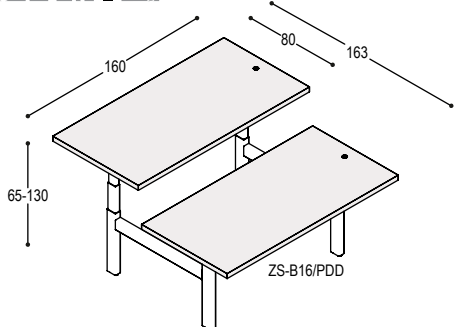

<u>2.725,-</u>	<u>2.910,-</u>
----------------	----------------

ZS-B24 ZS bureaublad 240x80x4cm
ZS-PKV(Z/W) op elektrisch verstelbaar zit-sta onderstel zwart of wit, bladhoogte 65 t/m 130cm, met 1 voet 58cm en ronde bedieningsknop in blad zwart of wit

Voor kabelgoten, kabelbussen of contactunits: zie overzicht op pagina 57.

BUREAUS DUO

blad: HPL Fenix

2x ZS-B16
ZS-PDD(Z/W) ZS bureaublad 160x80x4cm op elektrisch verstelbaar duo zit-sta onderstel zwart of wit, bladhoogte 65 t/m 130cm, met 2 ronde bedieningsknoppen in bladen

1.210,- 1.480,-
1.970,- 1.970,-
3.180,- 3.450,-

2x ZS-B18
ZS-PDD(Z/W) ZS bureaublad 180x80x4cm op elektrisch verstelbaar duo zit-sta onderstel zwart of wit, bladhoogte 65 t/m 130cm, met 2 ronde bedieningsknoppen in bladen