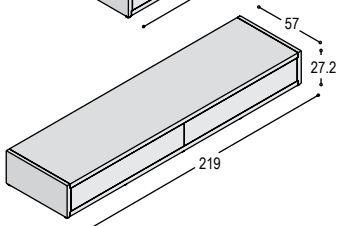

KG-D2
KG-AW2
KG-VSAL

deur van 2 vakken hoog in lak of hout
achterwand 2 vakken hoog, in lak of hout
verstelbaar schap in M96 of effectlak ..

KG-D3
KG-AW3
2x KG-VSAL

deur van 3 vakken hoog in lak of hout
achterwand 3 vakken hoog, in lak of hout
verstelbaar schap in M96 of effectlak ..

KG-D4
KG-AW4
3x KG-VSAL

deur van 4 vakken hoog in lak
achterwand 4 vakken hoog, in lak of hout
verstelbaar schap in M96 of effectlak ..

KG-SL

setje van 2 laden inclusief achterwand, in lak of hout

KG-AW1
KG-AW2
KG-AW3
KG-AW4
KG-AW12
KG-AW13

achterwandje 1 vak hoog, 1 vak breed, dubbelzijdig
achterwandje 2 vakken hoog, 1 vak breed, dubbelzijdig
achterwandje 3 vakken hoog, 1 vak breed, dubbelzijdig
achterwandje 4 vakken hoog, 1 vak breed, dubbelzijdig
achterwandje 1 vak hoog, 2 vakken breed, dubbelzijdig
achterwandje 1 vak hoog, 3 vakken breed, dubbelzijdig

KG-WB

werkblad 125x51.8x3.8cm op een wang, 75.2cm hoog
(steekt 95cm uit de kast)

KG-TS2A

2-vaks tussenschot in effectlak of alucobond

KG-TS3A

3-vaks tussenschot in effectlak of alucobond

KG-TP2A

2-vaks tussenplank in effectlak of alucobond (max 8kg per vak)

KG-TP3A

3-vaks tussenplank in effectlak of alucobond (max 8kg per vak)

KG-LB15

romp Groove lowboard, 165.6x27.2cm, 57cm diep
(kleppen of laden exclusief)

KG-LBK1L/R

smalle klep, links/rechts in lowboard

KG-LBL1

enkele lade, 50x50x10cm, met front

KG-LB20

romp Groove lowboard, 219x27.2cm, 57cm diep
(kleppen of laden exclusief)

KG-LBK2L/R

brede klep, links/rechts, met daarachter 2 vakken

KG-LBL2

dubbele lade, 50x50x10cm, met één front

uni- of
effect lak

hout
fijneer

200,- 290,-
115,- 195,-
105,- 105,-
420,- 590,-

260,- 385,-
150,- 270,-
210,- 210,-
620,- 865,-

320,- 485,-
185,- 340,-
315,- 315,-
820,- 1.140,-

645,- 735,-

70,- 130,-
115,- 195,-
150,- 270,-
185,- 340,-
115,- 195,-
150,- 270,-

WERKBLAD GROOVE

uni- of
effect lak

hout
fijneer

685,- 995,-

ALUMINIUM VAKKEN GROOVE

effectlak

alucobond

215,- 250,-

270,- 320,-

270,- 320,-

355,- 430,-

LOWBOARDS GROOVE

Lowboard met kleppen of laden; in houtfijneer uitvoering zijn de kleppen en laden liggend gefineerd.

uni- of
effect lak

hout
fijneer

1.685,- 2.325,-

340,- 390,-

345,- 400,-

2.170,- 3.040,-

555,- 635,-

650,- 725,-