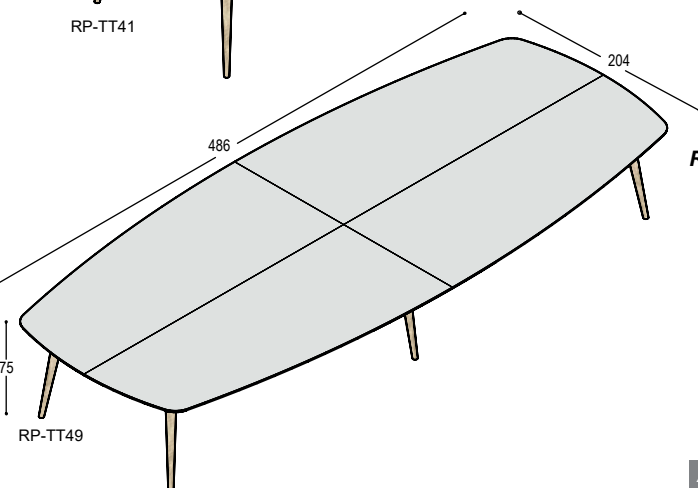

RP-TT49 RP tafel met 4-delig tonvormig blad, 486x204cm in ..., met verjongde berken multiplex bladrand en 8 schuine tapse poten in massief eiken in olie ..., bladhoogte 75cm

6.980,- 7.810,-