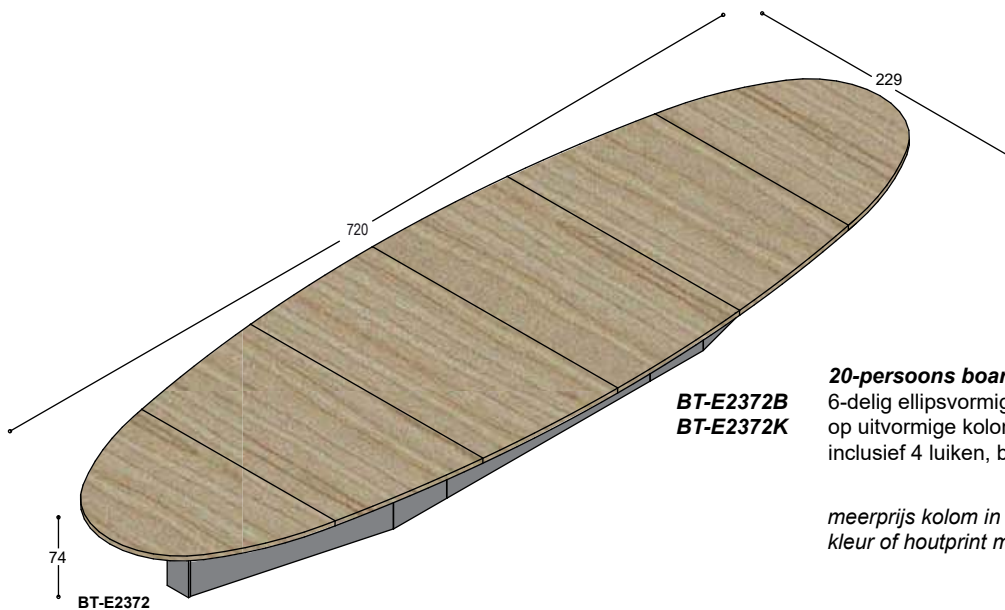

BT-E2372B
BT-E2372K

20-persoons boardroomtafel

6-delig ellipsvormig blad, 229x720x4cm,
op uitvormige kolom in melamine wit,
inclusief 4 luiken, bladhoogte 74cm

blad:	HPL	Fenix/ fineer
onderstel:	mel. wit	mel. wit

6.340,-	7.770,-
<u>3.910,-</u>	<u>3.910,-</u>
10.580,-	11.680,-

*meerprijs kolom in een andere standaard
kleur of houtprint melamine dan wit.*

380,-	380,-