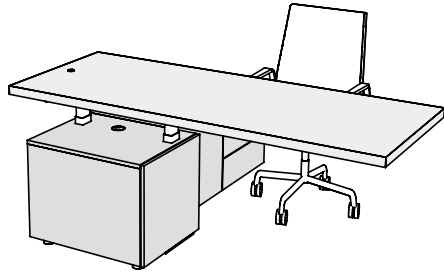

COLLECTIE ZS

De zit-sta bureau's ZS hebben een 4cm dik rechthoekig blad in 5 standaard lengtematen (bij de Wing 2 standaard maten), rustend op verschillende elektrisch verstelbare zit-sta onderstellen van 65 t/m 130cm hoog. De onderstellen zijn uit te voeren met- of zonder bureaukast, als enkele of als DUO werkplek. Standaard zijn de ZS bureaus uitgevoerd met een ingefreesde ronde bedieningsknop en zitten er onder de bladen kunststof kabelklemmen.