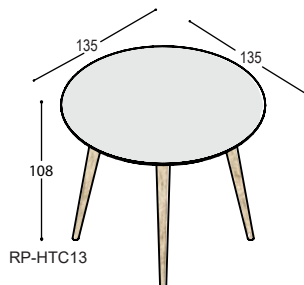

RP-HTC13 RP hoge tafel met rond blad 135cm in ..., met verjongde berken multiplex bladrand en 4 hoge schuine tapse poten in massief eiken in olie ..., bladhoogte 108cm

2.780,- 2.970,-

(dit model is niet in eiken fineer leverbaar)