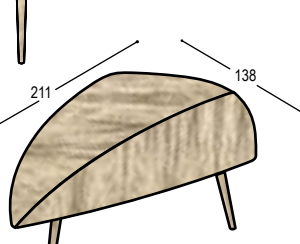

RP-TB21F

RP-TB21

RP tafel met 2-delig bladvorm blad 211x138cm in fineer ... met verjongde berken multiplex rand en 3 schuine tapse poten in massief eiken in olie ..., frame in lak U61 helderwit, bladhoogte 75cm

3.645,-