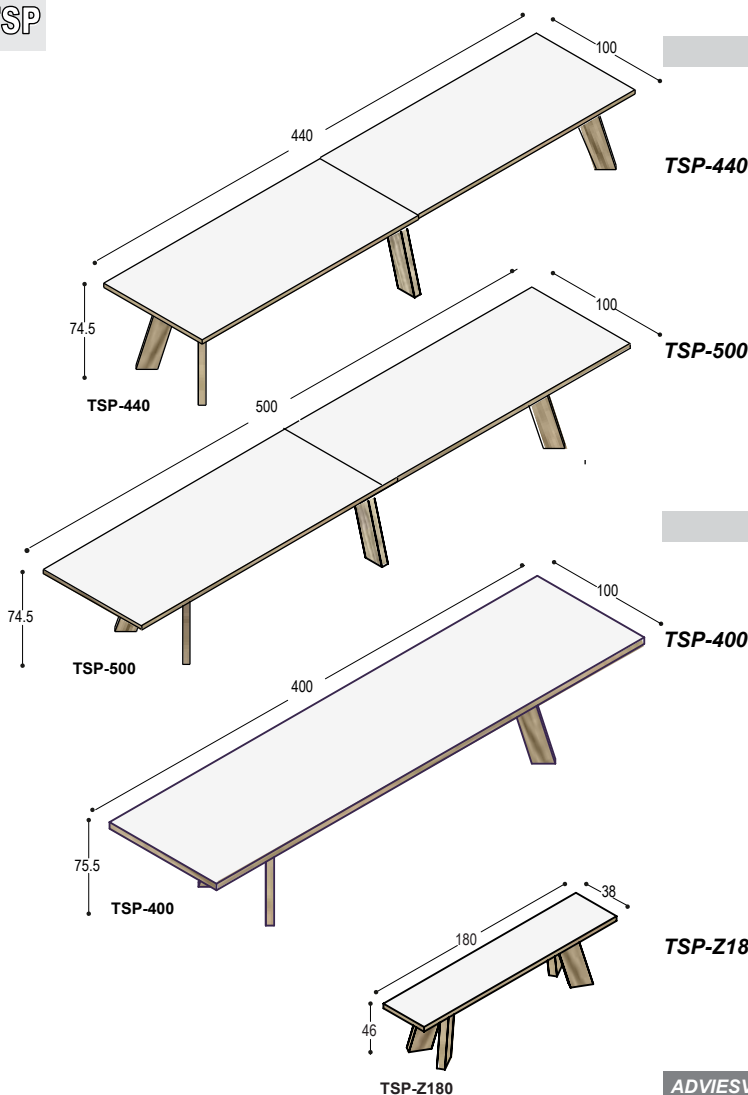

2-DELIGE VERGADER-TAFELS

TSP-440 tafel met 2-delig rechthoekig blad 440x100x4cm, op 6 schuine poten, bladhoogte 74.5cm

blad:	HPL	Fenix
bladrand en poten:	fineer	fineer
blad:	2.070,-	2.500,-
poten:	<u>1.530,-</u>	<u>1.530,-</u>
	<u>3.600,-</u>	<u>4.030,-</u>

tafelblad kan ook in houtfineer, prijskolom Fenix

TSP-500 tafel met 2-delig rechthoekig blad 500x100x4cm, op 6 schuine poten, bladhoogte 74.5cm

blad:	2.235,-	2.725,-
poten:	<u>1.530,-</u>	<u>1.530,-</u>
	<u>3.765,-</u>	<u>4.255,-</u>

tafelblad kan ook in houtfineer, prijskolom Fenix

4-METER VERGADER-TAFEL

tafel met rechthoekig blad 400x100x5cm (uit één stuk) op 4 schuine poten, bladhoogte 75.5cm

blad:	HPL	Fenix
bladrand en poten:	fineer	fineer
blad:	3.200,-	3.545,-
poten:	<u>1.020,-</u>	<u>1.020,-</u>
	<u>4.220,-</u>	<u>4.565,-</u>

op aanvraag is deze tafel ook kleiner leverbaar dit tafelblad kan niet in houtfineer of marmereprint HPL

Bij adviseren van deze tafel zal gecheckt moeten worden of deze in te huizen is, deze tafel zal waarschijnlijk niet in een lift passen en kan dus eigenlijk alleen op de begane grond worden toegepast

TSP-Z180 bank met blad 180x38cm, 4cm dik, op 4 schuine poten, bladhoogte 46cm **1.105,- 1.155,-**

TSP