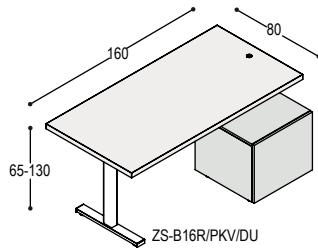

BUREAUS ENKEL MET BUREAUKAST

blad: HPL Fenix
kasten: mel. wit mel. wit

ZS-B16 ZS bureaublad 160x80x4cm
ZS-PKV(Z/W) op elektrisch verstelbaar zit-sta onderstel zwart of wit, bladhoogte 65 t/m 130cm, met 1 voet 58cm en ronde bedieningsknop in blad zwart of wit

605,-	740,-
965,-	965,-

SBL-R1/DU bureaukast (links of rechts) met deur en schap met uitsparing (t.b.v. zit-sta kolom)

535,-	535,-
<u>2.105,-</u>	<u>2.240,-</u>

ZS-B16L/PKV/DU idem bureau, echter met bureaukast links

<u>2.105,-</u>	<u>2.240,-</u>