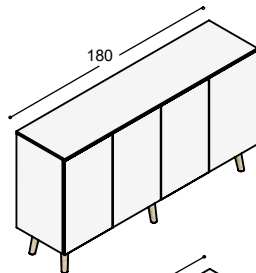

(dit model is niet in eiken fineer leverbaar)

RP

KASTEN

Het kastensysteem bij de RP collectie bevat koppelbare en stapelbare rompen in 2 hoogte maten en open tussenplanken. Met deze rompen is een variatie aan kasten samen te stellen van mooie dressoirs en kasten leunend tegen de wand tot kamer-hoge kasten. Op kasten van 99cm en 137cm hoog worden afdekbladen geplaatst. De kasten staan op schuine tapse RP kastpoten van 20cm hoog in massief eiken in olie, óf op 25mm hoge stelvoeten.

Uitvoering: kastrompen en afdekbladen in melamine wit of tegen een meerprijs in melamine kiezel, antraciet of zwart (achterschotten blijven wit), open tussenplanken met top in HPL, Fenix of hout finer met verjongde berken multiplex bladrand in olie, kastpoten in massief eiken in olie

KASTEN 99CM HOOG

melamine wit

RP-K2C

RP-K2C kast 99x90x45cm met 2 greeploze deuren, schap en afdekblad van 90x45x2cm, geheel in melamine wit, op 4 schuine tapse kastpoten in massief eiken in olie ... **1.125,-**