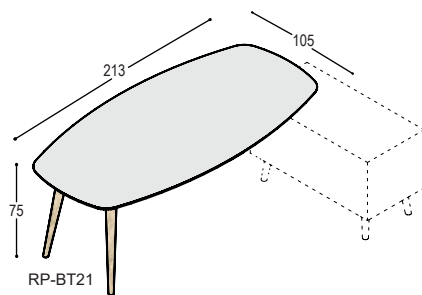

RP-BT21 RP bureau met tonvormig blad, 213x105cm in ..., met verjongde berken multiplex bladrand en 3 schuine tapse poten in massief eiken in olie ..., frame en koppelpootjes in lak U61 helderwit, bladhoogte 75cm

2.370,- 2.600,-