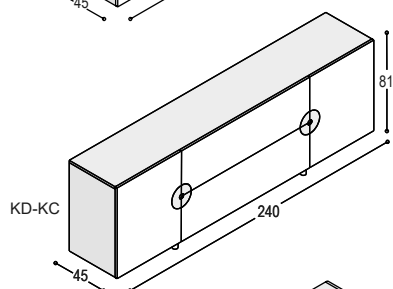

KD-KB

DISK dressoir 81x240x45cm met 4 deuren met 4 aluminium diskgrepen, met 4 schappen, op 4 aluminium pootjes

	uni- of effect lak	meerprijs hoogglans	hout fineer
romp:	2.815,-	+415,-	3.330,-
front:	<u>895,-</u>	<u>+755,-</u>	<u>1.390,-</u>
	<u>3.710,-</u>	<u>+1.170,-</u>	<u>4.720,-</u>