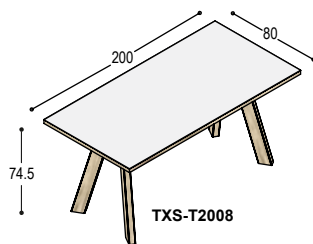

TXS-V20

TXS-T2008

TXS-T2808

TAFELS VIERKANT

		blad: bladrand:	HPL ABS	Fenix eiken
TXS-V08	tafel met blad 80x80x3cm, op 4 massief eiken poten, 74.5cm hoog	blad: poten:	315,- <u>780,-</u>	440,- <u>780,-</u> 1.220,-
TXS-V10	blad vierkant 100x100x3cm, op 4 massief eiken poten, 74.5cm hoog	blad: poten:	445,- <u>780,-</u>	620,- <u>780,-</u> 1.400,-
TXS-V12	blad vierkant 120x120x3cm, op 4 massief eiken poten, 74.5cm hoog	blad: poten:	570,- <u>780,-</u>	800,- <u>780,-</u> 1.350,-
TXS-V14	blad vierkant 140x140x3cm, op 4 massief eiken poten, 74.5cm hoog	blad: poten:	680,- <u>780,-</u>	985,- <u>780,-</u> 1.460,-
TXS-V16	blad vierkant 158x158x3cm, met zwart metalen frame, op 4 massief eiken framepoten, 74.5cm hoog	blad: poten:	1.160,- <u>840,-</u>	1.525,- <u>840,-</u> 2.365,-
TXS-V20	2-delig vierkant blad 200x200x3cm, met zwart metalen frame, op 4 massief eiken framepoten, 74.5cm hoog	blad: poten:	1.830,- <u>840,-</u>	2.380,- <u>840,-</u> 3.220,-
TXS-V24	2-delig vierkant blad 240x240x3cm, met zwart metalen frame, op 4 massief eiken framepoten, 74.5cm hoog	blad: poten:	2.270,- <u>840,-</u>	3.020,- <u>840,-</u> 3.860,-