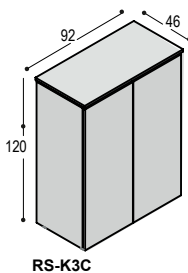

KASTEN

Het kastensysteem bij de collectie TSP bevat koppelbare en stapelbare rompen in 2 hoogtematen. Met deze rompen is een keur aan kasten samen te stellen van mooie dressoirs tot kamerhoge kasten. De rompen van de kasten kunnen uitgevoerd worden in melamine wit, melamine kleur/houtprint of effectlak. Tegen meerprijs kunnen de kastdeuren of het topblad uitgevoerd worden in eiken- of noten fineer. Op kasten van 86cm en 124cm hoog worden afdekbladen geplaatst. De kasten staan op zwarte kastvoetjes en zijn greeploos.

Uitvoering: geheel in melamine wit of tegen meerprijs in melamine kleur/houtprint (achterschot blijft wit) of effectlak, afdekbladen in melamine of fineer ... met onderblad van in RVS print

KASTEN 82CM HOOG

		mel. wit	mel. kleur
RS-K2C	kast 82x90x45cm met 2 greeploze deuren, schap en afdekblad van 92x46cm met RVS-print onderblad, op 4 stelvoeten <i>meerprijs 2 lage deuren in houtfineer</i> <i>meerprijs afdekblad 92x46cm in houtfineer</i>	845,- 255,- 105,-	990,- 225,- 85,-
RS-K2G	kast 82x180x45cm met 4 greeploze deuren, 2 schappen en afdekblad van 182x46cm met RVS-print onderblad, op 8 stelvoeten <i>meerprijs 4 lage deuren akoestisch petvilt</i> <i>meerprijs 4 lage deuren in houtfineer</i> <i>meerprijs afdekblad 182x46cm in houtfineer</i>	1.560,- 780,- 510,- 190,-	1.840,- 720,- 450,- 160,-
RS-K2N	kast 82x270x45cm met 6 greeploze deuren, 3 schappen en afdekblad van 272x46cm met RVS-print onderblad, op 12 stelvoeten <i>meerprijs 6 lage deuren in akoestisch petvilt</i> <i>meerprijs 6 lage deuren in houtfineer</i> <i>meerprijs afdekblad 272x46cm in houtfineer</i>	2.310,- 1.170,- 765,- 290,-	2.725,- 1.080,- 675,- 250,-

KASTEN 120CM HOOG