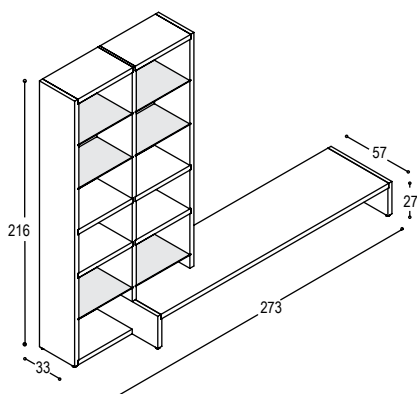

kast 27/40cm hoog, 273cm breed, 57cm diep:

		uni- of effectlak
1x KG-LB15	Groove lowboard, 165.6x27.2x57cm	1.685,-
1x KG-LBL1	enkele lade, 50x50x10cm	345,-
1x KG-LBK1R	smalle klep, rechts in lowboard	340,-
1x KG-P15	podiumblad, 159.8x57cm	405,-
1x KG-PZK	podiumzijde koppelstuk	155,-
1x KG-PZH	podiumzijde hoog	195,-
		<u>3.125,-</u>

KG

kast 27/216cm hoog, 273cm breed, 33/57cm diep:

		uni- of effectlak
1x KG-SE6	eindstaander 6	465,-
1x KG-STL6	lowboard/podium tussenstaander 6	470,-
1x KG-SEL6	lowboard/podium eindstaander 6	425,-
1x KG-SPVL	podium verlengstaander laag	135,-
6x KG-CP	constructieplank	à 125,- 750,-
1x KG-CPL	constructieplank naast podium	125,-
6x KG-TPAL	tussenplank in effectlak...	à 105,- 630,-
1x KG-P20	podiumblad, 213.2x57cm	655,-
2x KG-PZL	podiumzijde laag	à 180,- 360,-
		<u>4.015,-</u>