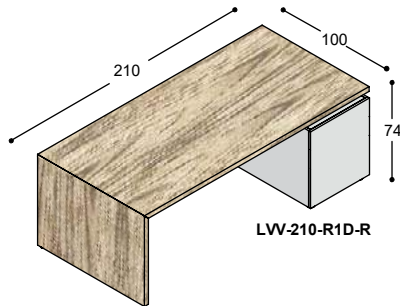

Voor meer opties: zie overzicht op pagina 57.

LV

COLLECTIE LVV

Bureauprogramma met 4cm dikke bladen die samengesteld worden uit een bureaublad met op de kop een kopwang in verstek en aan de andere kant steunend op een bureaustap of sideboard in melamine of effectlak.