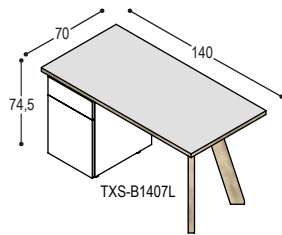

kolom HPL: bladen in HPL op 30mm MDF (32mm dik), ABS bladrand, op massief eiken poten in olie... , bureaukast melamine W10410SD wit

kolom Fenix: bladen in Fenix op 30mm MDF (32mm dik), bladrand dik fineer eiken en massief eiken poten in olie..., bureaukast melamine W10410SD wit