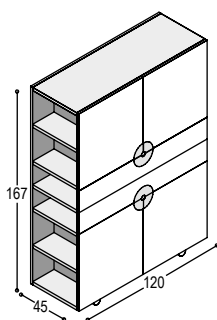

KD-AB

KD-AB

DISK kast 167x120x45cm met open zijcanten 20cm diep, 4 deuren en 2 laden in het midden met 2 aluminium diskgrepen, op onderstel van rondhout in lak M96 wit aluminium

romp:	3.755,-	n.v.t.	n.v.t.
front:	<u>1.500,-</u>	<u>n.v.t.</u>	<u>n.v.t.</u>
	<u>5.255,-</u>	<u>n.v.t.</u>	<u>n.v.t.</u>

Meerprijs voor 2-kleurig spuiten, binnenzijde andere kleur t.o.v. buitenzijde: **350,-**
(bij deze optie moet er altijd 1 van de 2 kleuren een uni kleur zijn)

KD