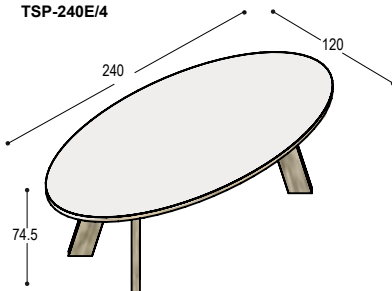

TSP-240E/6

TSP-240E/6 tafel met ellipsvormig blad 240x120x4cm, op 4 schuine poten, bladhoogte 74.5cm, voor 6 personen

blad:	HPL	Fenix/ fineer
bladrand en poten:		
blad:	1.765,-	2.090,-
poten:	1.140,-	1.140,-
	<u>2.905,-</u>	<u>3.230,-</u>