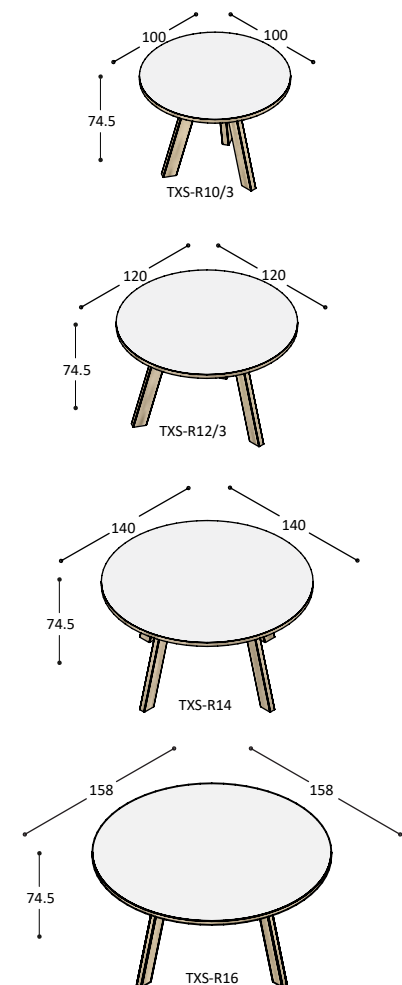

TXS-R10/3

tafel met rond blad 100x3cm in ... op 3 schuine massief eiken poten in olie ... bladhoogte 74.5cm, voor 3 personen

TXS-R10/4

idem tafel echter op 4 poten i.p.v. 3

TXS-R12/3

tafel met rond blad 120x3cm in ... op 3 schuine massief eiken poten in olie ... bladhoogte 74.5cm, voor 3 tot 6 personen

TXS-R12/4

idem tafel echter op 4 poten i.p.v. 3

TXS-R14

tafel met rond blad 140x3cm in ... op 4 schuine massief eiken poten in olie ... bladhoogte 74.5cm, voor 3 tot 6 personen (kan niet in HPL marmprint of in Fenix) (tafel niet leverbaar op 3 poten)

TXS-R16

tafel met rond blad 158x3cm in ..., inclusief frame, op 4 schuine massieve framepoten in olie ... bladhoogte 74.5cm, voor 6 tot 7 personen (kan niet in HPL marmprint of in Fenix) (tafel niet leverbaar op 3 poten)

TAFELS ROND

blad: HPL Fenix
rand: ABS dik fineer

blad: 750,- 920,-
poten: 660,- 660,-
1.410,- 1.580,-

1.630,- 1.800,-

blad: 900,- 1.140,-
poten: 660,- 660,-
1.560,- 1.800,-

1.780,- 2.020,-

blad: 1.145,- n.v.t
poten: 880,-
2.025,-

blad: 1.660,- n.v.t
poten: 940,-
2.600,-

TXS