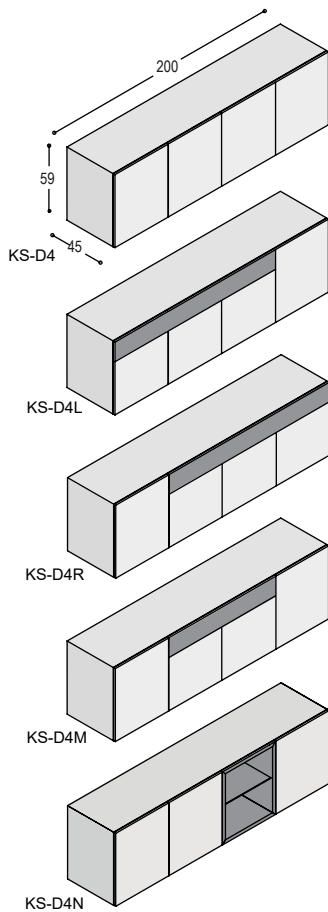

SOLO DRESSOIRS 200x59cm

uni- of
effect lak

KS-D4	hangend SOLO dressoir 200x59x45cm, met 4 deuren en 4 schappen, geheel in lak ...	2.430,-
KS-D4L	hangend SOLO dressoir 200x59x45cm, met 4 deuren, 1 schap en 3 laden links, geheel in lak ...	2.700,-
KS-D4R	hangend SOLO dressoir 200x59x45cm, met 4 deuren, 1 schap en 3 laden rechts, geheel in lak ...	2.700,-
KS-D4M	hangend SOLO dressoir 200x59x45cm, met 4 deuren, 2 schappen en 2 laden in het midden, geheel in lak ...	2.635,-
KS-D4N	hangend SOLO dressoir 200x59x45cm, met 3 deuren, 3 schappen en nis 59x50x35cm met glazen schap, geheel in lak ...	2.990,-

KS