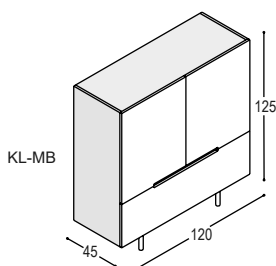

KL-MB

LINE kast 125x120x45cm met 2 deuren en lade met aluminium greeplijsten, inclusief 2 schappen, op 4 aluminium pootjes

	uni- of effect lak	meerprijs hoogglans	hout fineer
romp:	1.995,-	+390,-	2.430,-
front:	810,-	+565,-	1.205,-
	2.805,-	+955,-	3.635,-