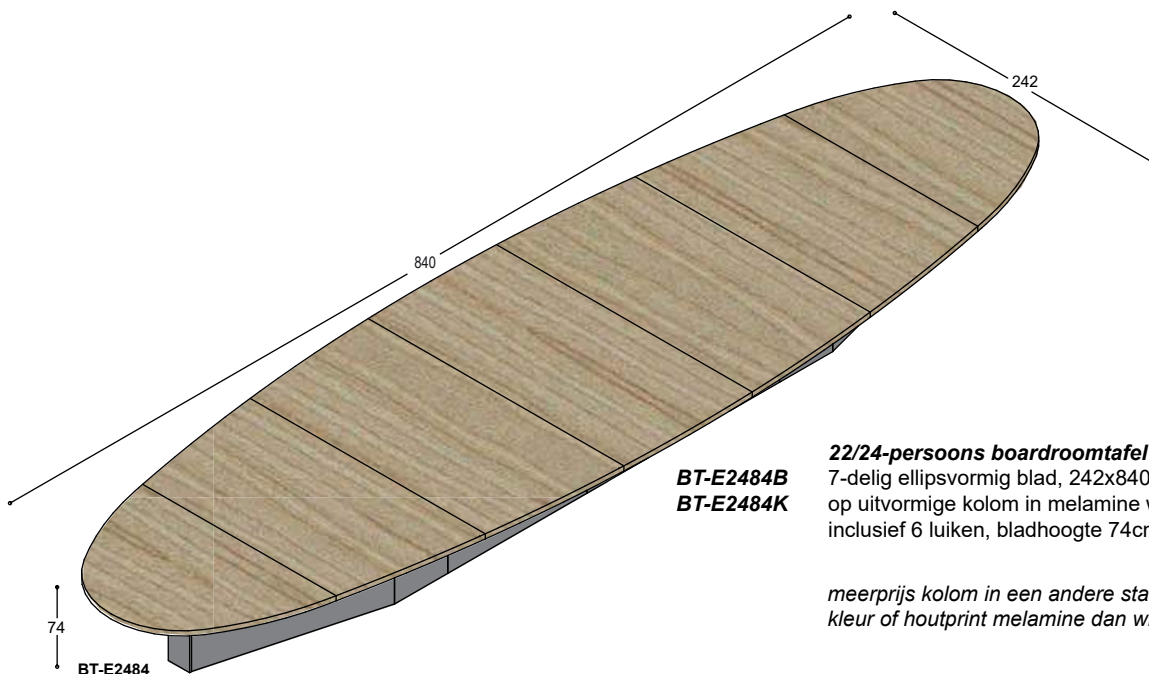

BT-E2484B
BT-E2484K

22/24-persoons boardroomtafel

7-delig ellipsvormig blad, 242x840x4cm,
op uitvormige kolom in melamine wit,
inclusief 6 luiken, bladhoogte 74cm

blad:	HPL	Fenix/ fineer
onderstel:	mel. wit	mel. wit

7.540,-	9.280,-
<u>4.620,-</u>	<u>4.620,-</u>
12.160,-	13.900,-

*meerprijs kolom in een andere standaard
kleur of houtprint melamine dan wit.*

430,-	430,-

BT

ACCESSOIRES

Voor opties als kabelgoten, kabelbussen of contactunits: zie overzicht op pagina 57.