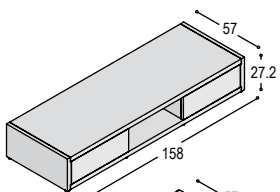

KG-D2
KG-AW2
KG-VSAL

deur van 2 vakken hoog in lak of hout
achterwand 2 vakken hoog, in lak of hout
verstelbaar schap in M96 of effectlak ..

KG-D3
KG-AW3
2x KG-VSAL

deur van 3 vakken hoog in lak of hout
achterwand 3 vakken hoog, in lak of hout
verstelbaar schap in M96 of effectlak ..

KG-D4
KG-AW4
3x KG-VSAL

deur van 4 vakken hoog in lak
achterwand 4 vakken hoog, in lak of hout
verstelbaar schap in M96 of effectlak ..

KG-SL

setje van 2 laden inclusief achterwand, in lak of hout

KG-AW1
KG-AW2
KG-AW3
KG-AW4
KG-AW12
KG-AW13

achterwandje 1 vak hoog, 1 vak breed, dubbelzijdig
achterwandje 2 vakken hoog, 1 vak breed, dubbelzijdig
achterwandje 3 vakken hoog, 1 vak breed, dubbelzijdig
achterwandje 4 vakken hoog, 1 vak breed, dubbelzijdig
achterwandje 1 vak hoog, 2 vakken breed, dubbelzijdig
achterwandje 1 vak hoog, 3 vakken breed, dubbelzijdig

KG-WB

werkblad 125x51.8x3.8cm op een wang, 75.2cm hoog
(steekt 95cm uit de kast)

KG-TS2A

2-vaks tussenschot in effectlak of alucobond

KG-TS3A

3-vaks tussenschot in effectlak of alucobond

KG-TP2A

2-vaks tussenplank in effectlak of alucobond (max 8kg per vak)

KG-TP3A

3-vaks tussenplank in effectlak of alucobond (max 8kg per vak)

KG-LB15

romp Groove lowboard, 165.6x27.2cm, 57cm diep
(kleppen of laden exclusief)

KG-LBK1L/R

smalle klep, links/rechts in lowboard

KG-LBL1

enkele lade, 50x50x10cm, met front

KG-LB20

romp Groove lowboard, 219x27.2cm, 57cm diep
(kleppen of laden exclusief)

KG-LBK2L/R

brede klep, links/rechts, met daarachter 2 vakken

KG-LBL2

dubbele lade, 50x50x10cm, met één front

uni- of
effect lak

hout
fijneer

200,- 290,-
115,- 195,-
105,- 105,-
420,- 590,-

260,- 385,-
150,- 270,-
210,- 210,-
620,- 865,-

320,- 485,-
185,- 340,-
315,- 315,-
820,- 1.140,-

645,- 735,-

70,- 130,-
115,- 195,-
150,- 270,-
185,- 340,-
115,- 195,-
150,- 270,-

WERKBLAD GROOVE

uni- of
effect lak

hout
fijneer

685,- 995,-

ALUMINIUM VAKKEN GROOVE

effectlak

alucobond

215,- 250,-

270,- 320,-

270,- 320,-

355,- 430,-

LOWBOARDS GROOVE

Lowboard met kleppen of laden; in houtfijneer uitvoering zijn de kleppen en laden liggend gefineerd.

uni- of
effect lak

hout
fijneer

1.685,- 2.325,-

340,- 390,-

345,- 400,-

2.170,- 3.040,-

555,- 635,-

650,- 725,-