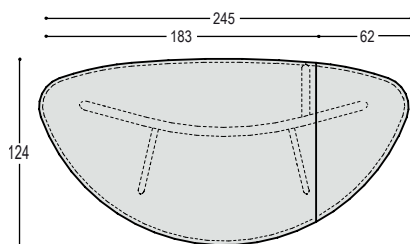

Tafels met vloeiende bladvorm en markante (gebogen) houten poten. Het blad is leverbaar in HPL, Fenix of eiken fineer, met multiplex bladrand.
Bij de TF-TS en TF-TV is de licht gebogen bladdrager met links en rechts een poot in effectlak en zijn de twee gebogen zijpoten in massief eiken, te kiezen in blank, één van de beitsstinten, of gelakt in één van onze lakkleuren (houtstructuur is nog wel zichtbaar) Bij de andere Foliant varianten zijn alle poten en bladragers van massief eiken, ook te kiezen in blank of één van de beitsstinten.

TAFEL FOLIANT

75

blad: HPL Fenix

3.965,- 4.265,-

tafel Foliant met blad 183x124cm blad in ..., met scharnierend deel 106x62cm, met verjongde randen in berken multiplex in olie ..., op licht gebogen bladdrager met 1 vaste en 1 scharnierende poot in effectlak ... en 2 zijpoten in massief eiken in olie ..., bladhoogte 75cm, met neergeklapt blad voor 5 tot 6 personen, met opgeklapt blad voor 7 tot 8 personen

bij bestelling duidelijk kleur opgeven van bladrand, zijpoten en gebogen bladdrager en poten. Dit model met klapblad kan niet in fineer

meerprijs bladrand in effectlak E...

100,- 100,-

TF

75

blad: HPL Fenix of eiken fineer

3.505,- 3.800,-

tafel Foliant met vast blad 245x124cm in ..., met verjongde randen in berken multiplex in olie ..., op licht gebogen bladdrager met 2 vaste poten in effectlak ... en 2 zijpoten in massief eiken in olie ..., bladhoogte 75cm, voor 7 tot 8 personen

bij bestelling duidelijk kleur opgeven van bladrand, zijpoten en gebogen bladdrager en poten

meerprijs bladrand in effectlak E... (kan niet bij fineer)

100,- 100,-