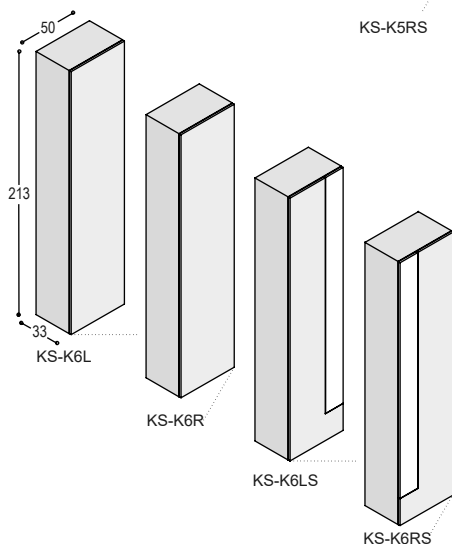

SOLO TORENKAST 213cm

		uni- of effect lak
KS-K6L	hangende SOLO torenkast 213x50x33cm, met linksdraaiende deur en 5 schappen, geheel in lak ...	1.935,-
KS-K6R	hangende SOLO torenkast 213x50x33cm, met rechtsdraaiende deur en 5 schappen, geheel in lak ...	1.935,-
KS-K6LS	hangende SOLO torenkast 213x50x33cm, met linksdraaiende deur met deurstrook en 5 schappen, geheel in lak ...	2.270,-
KS-K6RS	hangende SOLO torenkast 213x50x33cm, met rechtsdraaiende deur met deurstrook en 5 schappen, geheel in lak ...	2.270,-
KS-K6SL/R	toeslag deurstrook 191x16.5cm in houtfineer (of hoogglans)	130,-
KS-VS1	extra schap 47x28cm, in lak	65,-