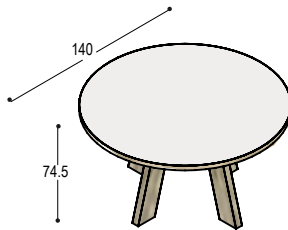

TSP-140R/4

TSP-140R/4 tafel met rond blad 140x4cm op 4 schuine poten, bladhoogte 74,5cm, voor 4 personen

blad:	HPL	Fenix/ fineer
bladrand en poten:		
blad:	1.360,-	n.v.t.
poten:	1.140,-	
	<u>2.500,-</u>	

dit tafelblad kan niet in houtfineer, marmertext of Fenix