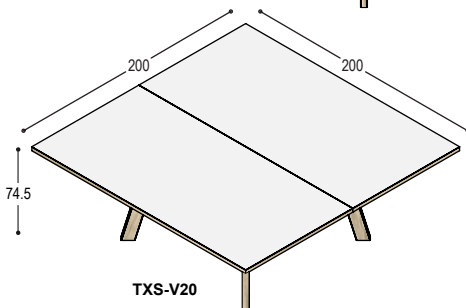

TXS-V20

TXS-T2008

TXS-T2808

TAFELS VIERKANT

		blad: bladrand:	HPL ABS	Fenix eiken
TXS-V08	tafel met blad 80x80x3cm, op 4 massief eiken poten, 74.5cm hoog	blad: poten:	315,- <u>780,-</u>	440,- <u>780,-</u> 1.220,-
TXS-V10	blad vierkant 100x100x3cm, op 4 massief eiken poten, 74.5cm hoog	blad: poten:	445,- <u>780,-</u>	620,- <u>780,-</u> 1.400,-
TXS-V12	blad vierkant 120x120x3cm, op 4 massief eiken poten, 74.5cm hoog	blad: poten:	570,- <u>780,-</u>	800,- <u>780,-</u> 1.350,-
TXS-V14	blad vierkant 140x140x3cm, op 4 massief eiken poten, 74.5cm hoog	blad: poten:	680,- <u>780,-</u>	985,- <u>780,-</u> 1.460,-
TXS-V16	blad vierkant 158x158x3cm, met zwart metalen frame, op 4 massief eiken framepoten, 74.5cm hoog	blad: poten:	1.160,- <u>840,-</u>	1.525,- <u>840,-</u> 2.365,-
TXS-V20	2-delig vierkant blad 200x200x3cm, met zwart metalen frame, op 4 massief eiken framepoten, 74.5cm hoog	blad: poten:	1.830,- <u>840,-</u>	2.380,- <u>840,-</u> 3.220,-
TXS-V24	2-delig vierkant blad 240x240x3cm, met zwart metalen frame, op 4 massief eiken framepoten, 74.5cm hoog	blad: poten:	2.270,- <u>840,-</u>	3.020,- <u>840,-</u> 3.860,-