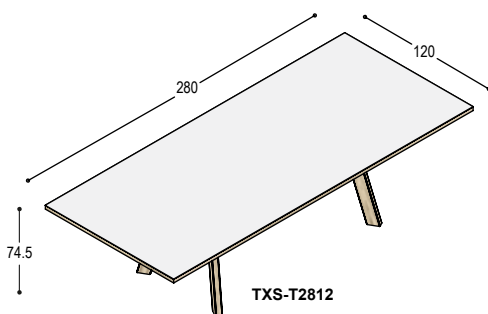

TAFELS RECHTHOEKIG 100 CM DIEP

blad: HPL Fenix
bladrand: ABS eiken

TXS-T1610 tafel met blad 160x100x3cm, op 4 massief eiken poten, 74.5cm hoog

blad: 570,- 825,-
poten: 780,- 780,-
1.350,- **1.605,-**

TXS-T1810 tafel met blad 180x100x3cm op 4 massief eiken poten, 74.5cm hoog

blad: 625,- 910,-
poten: 780,- 780,-
1.405,- **1.690,-**

TXS-T2010 tafel met blad 200x100x3cm, op 4 massief eiken poten, 74.5cm hoog

blad: 705,- 1.020,-
poten: 780,- 780,-
1.485,- **1.800,-**

TXS-T2210 tafel met blad 220x100x3cm, op 4 massief eiken poten, 74.5cm hoog

blad: 895,- 1.235,-
poten: 780,- 780,-
1.675,- **2.015,-**

TXS-T2410 tafel met blad 240x100x3cm, op 4 massief eiken poten, 74.5cm hoog

blad: 945,- 1.305,-
poten: 780,- 780,-
1.725,- **2.085,-**

TXS-T2610 tafel met blad 260x100x3cm, op 4 massief eiken poten, 74.5cm hoog

blad: 990,- 1.385,-
poten: 780,- 780,-
1.770,- **2.165,-**

TXS-T2810 tafel met blad 280x100x3cm, op 4 massief eiken poten, 74.5cm hoog

blad: 1.035,- 1.455,-
poten: 780,- 780,-
1.815,- **2.235,-**

TAFELS RECHTHOEKIG 120 CM DIEP

blad: HPL Fenix
bladrand: ABS eiken

TXS-T1612 tafel met blad 160x120x3cm, op 4 massief eiken poten, 74.5cm hoog

blad: 650,- 950,-
poten: 780,- 780,-
1.430,- **1.730,-**

TXS-T1812 tafel met blad 180x120x3cm, op 4 massief eiken poten, 74.5cm hoog

blad: 740,- 1.065,-
poten: 780,- 780,-
1.520,- **1.845,-**

TXS-T2012 tafel met blad 200x120x3cm, op 4 massief eiken poten, 74.5cm hoog

blad: 805,- 1.165,-
poten: 780,- 780,-
1.585,- **1.945,-**

TXS-T2212 tafel met blad 220x120x3cm, op 4 massief eiken poten, 74.5cm hoog

blad: 995,- 1.385,-
poten: 780,- 780,-
1.775,- **2.165,-**

TXS-T2412 tafel met blad 240x120x3cm, op 4 massief eiken poten, 74.5cm hoog

blad: 1.045,- 1.465,-
poten: 780,- 780,-
1.825,- **2.245,-**