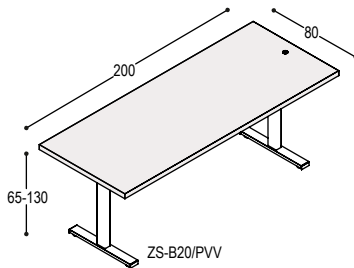

BUREAUS ENKEL

ZS-B16
ZS-PVV(Z/W) ZS bureaublad 160x80x4cm
 op elektrisch verstelbaar zit-sta onderstel
 zwart of wit, bladhoogte 65 t/m 130cm
 met 2 voeten 58cm en ronde bedieningsknop
 in blad zwart of wit

blad:	HPL	Fenix
	605,-	740,-
	<u>1.020,-</u>	<u>1.020,-</u>
	<u>1.625,-</u>	<u>1.760,-</u>

ZS-B18
ZS-PVV(Z/W) ZS bureaublad 180x80x4cm
 op elektrisch verstelbaar zit-sta onderstel
 zwart of wit, bladhoogte 65 t/m 130cm
 met 2 voeten 58cm en ronde bedieningsknop
 in blad zwart of wit

	645,-	790,-
	<u>1.020,-</u>	<u>1.020,-</u>
	<u>1.665,-</u>	<u>1.810,-</u>

ZS-B20
ZS-PVV(Z/W) ZS bureaublad 200x80x4cm
 op elektrisch verstelbaar zit-sta onderstel
 zwart of wit, bladhoogte 65 t/m 130cm
 met 2 voeten 58cm en ronde bedieningsknop
 in blad zwart of wit