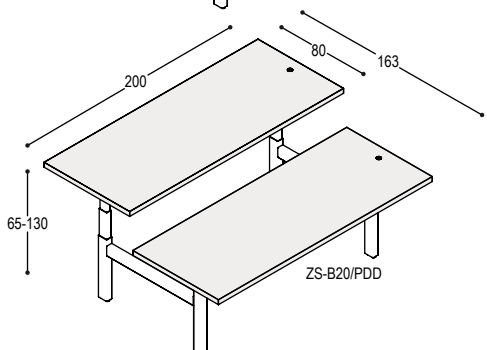

Voor kabelgoten, kabelbussen of contactunits: zie overzicht op pagina 57.

BUREAUS DUO

blad: HPL Fenix

2x ZS-B16
ZS-PDD(Z/W) ZS bureaublad 160x80x4cm op elektrisch verstelbaar duo zit-sta onderstel zwart of wit, bladhoogte 65 t/m 130cm, met 2 ronde bedieningsknoppen in bladen

1.210,- 1.480,-
1.970,- 1.970,-
3.180,- 3.450,-

2x ZS-B18
ZS-PDD(Z/W) ZS bureaublad 180x80x4cm op elektrisch verstelbaar duo zit-sta onderstel zwart of wit, bladhoogte 65 t/m 130cm, met 2 ronde bedieningsknoppen in bladen

1.290,- 1.580,-
1.970,- 1.970,-
3.260,- 3.550,-

2x ZS-B20
ZS-PDD(Z/W) ZS bureaublad 200x80x4cm op elektrisch verstelbaar duo zit-sta onderstel zwart of wit, bladhoogte 65 t/m 130cm, met 2 ronde bedieningsknoppen in bladen