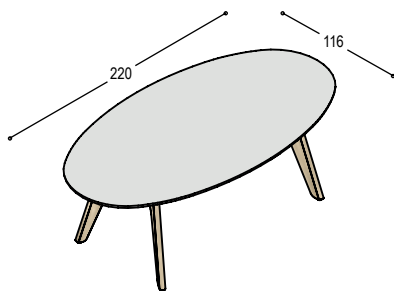

TF-TE22

tafel Foliant met ellipsvormig blad 220x116cm in ... met verjongde randen in berken multiplex in olie ..., op 4 massief eiken poten en regel in olie ..., bladhoogte 75cm, voor 6 personen

3.045,- 3.325,-

meerprijs bladrand in effectlak E... (kan niet bij fineer)

100,- 100,-