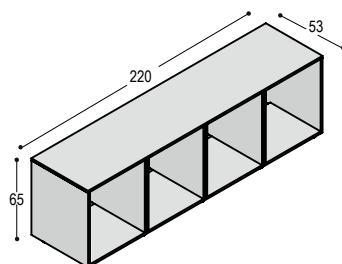

BUREAUS

TSP-220-R4/DSSH

TSP-220-R4/HSSD

TSP-250-R4/DSSH

TSP-250-R4/HSSD

SB-R4/...

blad:	HPL	Fenix
bladrand en poten:	fineer	fineer
bureaukast:	mel. wit	mel. wit

TSP-220BB	bureaublad 220x100x4cm op 2 schuine poten, bladhoogte 74.5cm	blad: 1.095,-	1.310,-
SB-R4/DSSH	sideboard rechts, 220x65x55cm, met vlnr: deur met schap / schap / schap / 2x A6 lade en A4 hangmaplade	poten: 510,-	510,-
		<u>1.910,-</u>	<u>1.910,-</u>
		<u>3.515,-</u>	<u>3.730,-</u>

meerprijs bureaukast in melamine kleur i.p.v. melamine wit **275,-**
bureaublad kan ook in houtfineer, prijskolom Fenix

TSP-220BB	bureaublad 220x100x4cm op 2 schuine poten, bladhoogte 74.5cm	blad: 1.095,-	1.310,-
SB-R4/HSSD	sideboard links, 220x65x55cm, met vlnr: 2x A6 lade en A4 hangmaplade/ schap / schap / deur met schap	poten: 510,-	510,-
		<u>1.910,-</u>	<u>1.910,-</u>
		<u>3.515,-</u>	<u>3.730,-</u>