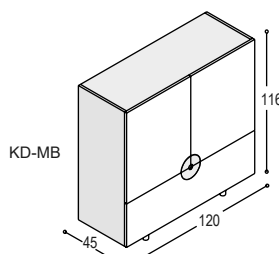

KD-MB

DISK kast 116x120x45cm 2 deuren en een brede lade met aluminium diskgreep, inclusief 2 schappen, op 4 aluminium pootjes

	uni- of effect lak	meerprijs hoogglans	hout fineer
romp:	1.995,-	+390,-	2.430,-
front:	<u>810,-</u>	<u>+565,-</u>	<u>1.205,-</u>
	<u>2.805,-</u>	<u>+955,-</u>	<u>3.635,-</u>

KD