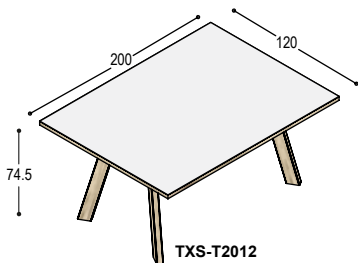

TAFELS RECHTHOEKIG 100 CM DIEP

blad: HPL Fenix
bladrand: ABS eiken

TXS-T1610 tafel met blad 160x100x3cm, op 4 massief eiken poten, 74.5cm hoog

blad: 570,- 825,-
poten: 780,- 780,-
1.350,- **1.605,-**

TXS-T1810 tafel met blad 180x100x3cm op 4 massief eiken poten, 74.5cm hoog

blad: 625,- 910,-
poten: 780,- 780,-
1.405,- **1.690,-**

TXS-T2010 tafel met blad 200x100x3cm, op 4 massief eiken poten, 74.5cm hoog

blad: 705,- 1.020,-
poten: 780,- 780,-
1.485,- **1.800,-**

TXS-T2210 tafel met blad 220x100x3cm, op 4 massief eiken poten, 74.5cm hoog

blad: 895,- 1.235,-
poten: 780,- 780,-
1.675,- **2.015,-**

TXS-T2410 tafel met blad 240x100x3cm, op 4 massief eiken poten, 74.5cm hoog

blad: 945,- 1.305,-
poten: 780,- 780,-
1.725,- **2.085,-**

TXS-T2610 tafel met blad 260x100x3cm, op 4 massief eiken poten, 74.5cm hoog

blad: 990,- 1.385,-
poten: 780,- 780,-
1.770,- **2.165,-**

TXS-T2810 tafel met blad 280x100x3cm, op 4 massief eiken poten, 74.5cm hoog

blad: 1.035,- 1.455,-
poten: 780,- 780,-
1.815,- **2.235,-**

TAFELS RECHTHOEKIG 120 CM DIEP

blad: HPL Fenix
bladrand: ABS eiken

TXS-T1612 tafel met blad 160x120x3cm, op 4 massief eiken poten, 74.5cm hoog

blad: 650,- 950,-
poten: 780,- 780,-
1.430,- **1.730,-**

TXS-T1812 tafel met blad 180x120x3cm, op 4 massief eiken poten, 74.5cm hoog

blad: 740,- 1.065,-
poten: 780,- 780,-
1.520,- **1.845,-**

TXS-T2012 tafel met blad 200x120x3cm, op 4 massief eiken poten, 74.5cm hoog

blad: 805,- 1.165,-
poten: 780,- 780,-
1.585,- **1.945,-**

TXS-T2212 tafel met blad 220x120x3cm, op 4 massief eiken poten, 74.5cm hoog

blad: 995,- 1.385,-
poten: 780,- 780,-
1.775,- **2.165,-**

TXS-T2412 tafel met blad 240x120x3cm, op 4 massief eiken poten, 74.5cm hoog

blad: 1.045,- 1.465,-
poten: 780,- 780,-
1.825,- **2.245,-**