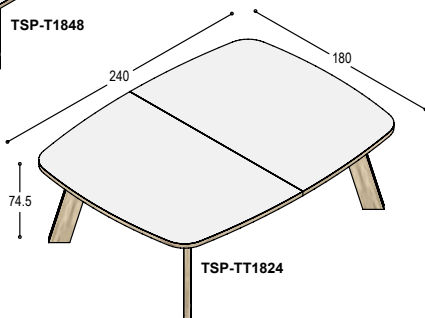

TSP-T1836 tafel met 3-delig rechthoekig blad
180x360cm met zwart frame, op 6
framepoten, 74.5cm hoog

blad: 3.285,- 3.925,-
poten: 1.620,- 1.620,-
4.905,- 5.545,-

TSP-T1848 tafel met 4-delig rechthoekig blad
180x480cm met zwart frame, op 6
framepoten, 74.5cm hoog

blad: 4.265,- 5.115,-
poten: 1.620,- 1.620,-
5.885,- 6.735,-

TONVORMIGE BOARDROOMTAFELS

TSP-TT1824 tafel met 2-delig tonvormig blad
180x240cm met zwart frame, op 4
framepoten, 74.5cm hoog

blad: HPL Fenix
rand en poten: fineer fineer