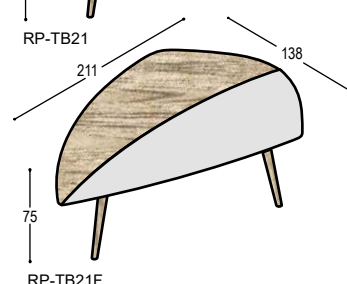

RP-TC20 RP tafel met 2-delig rond blad 200cm in ..., met verjongde berken multiplex bladrand en 4 schuine tapse poten in massief eiken in olie ..., bladhoogte 75cm **3.415,-** **3.815,-**

RP-TV20 RP tafel met 2-delig afgerond vierkant blad 200x200cm in ..., met verjongde berken multiplex bladrand en 4 schuine tapse poten in massief eiken in olie ..., bladhoogte 75cm **3.415,-** **3.815,-**

RP-TC24 RP tafel met 2-delig rond blad 240cm in ..., met verjongde berken multiplex bladrand en 4 schuine tapse poten in massief eiken in olie ..., bladhoogte 75cm **4.020,-** **4.600,-**

RP-TV24 RP tafel met 2-delig afgerond vierkant blad 240x240cm in ..., met verjongde berken multiplex bladrand en 4 schuine tapse poten in massief eiken in olie ..., bladhoogte 75cm (bladvorm als model TP-TV20) **4.020,-** **4.600,-**

BLADVORM TAFEL

RP-TB21 RP tafel met 2-delig bladvorm blad 211x138cm in fineer ..., met verjongde berken multiplex rand en 3 schuine tapse poten in massief eiken in olie ..., frame in lak U61 helderwit, bladhoogte 75cm **3.250,-**

RP-TB21F RP tafel met 2-delig bladvorm blad 211x138cm, breed deel in fineer..., smal deel in Fenix ..., met verjongde berken multiplex rand en 3 schuine tapse poten in massief eiken in olie ..., frame in lak U61 helderwit, bladhoogte 75cm **3.250,-**