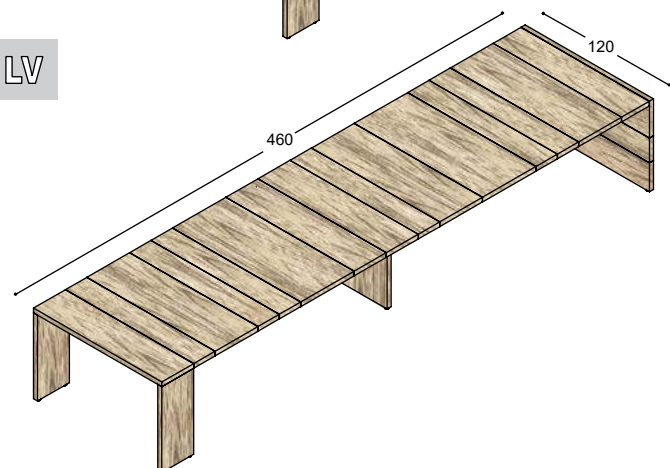

1.820,-

750,-

580,-

335,-

375,-

255,-

4.115,-

tafel met 2x zijwang leverbaar zonder steunwang van 140 t/m 310cm