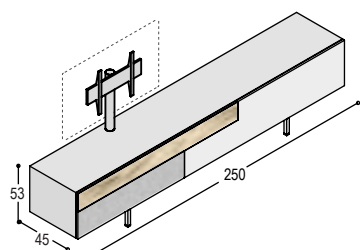

KS-L5L	SOLO lowboard 250x37x45cm, met 2 kleppen en 3 laden aan de linker kant, geheel in lak ...	3.010,-	uni- of effectlak
KS-TVPL	draaibare RVS TV-paal rond 6cm achter lade langs, inclusief verstelbare TV montagebeugel VESA 400, uitsparingen en aanpassing aan lade.	580,-	
KS-LL3	toeslag ladefront in houtfineer i.p.v. lak	115,-	
KS-SK2L	meerprijs voor klep 22x100cm in speakerstof kleur ... i.p.v. kleurlak	285,-	
KA-KF25	frame met 2 pootbokjes 16cm hoog, t.b.v. kast 250cm lang en 45cm diep	380,-	
K-UIT-SB	uitsparing 15x15cm in tussenschot voorzijde onder, t.b.v. soundbar	55,-	
		4.425,-