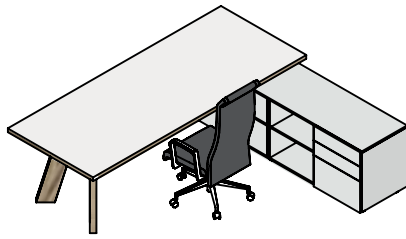

COLLECTIE TSP