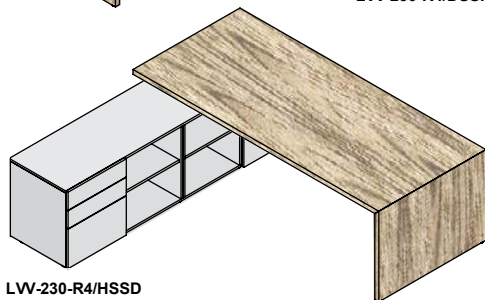

LVV-230-R4/DSSH

LVV-230-R4/HSSD