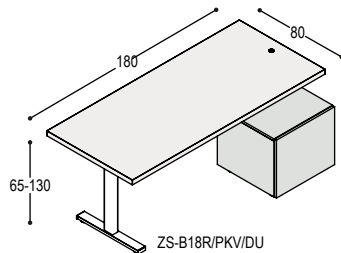

	715,-	900,-
	<u>1.020,-</u>	<u>1.020,-</u>
	<u>1.735,-</u>	<u>1.920,-</u>

ZS-B24
ZS-PVV(Z/W) ZS bureaublad 240x80x4cm
 op elektrisch verstelbaar zit-sta onderstel
 zwart of wit, bladhoogte 65 t/m 130cm
 met 2 voeten 58cm en ronde bedieningsknop
 in blad zwart of wit

Voor kabelgoten, kabelbussen of contactunits: zie overzicht op pagina 57.

BUREAUS ENKEL MET BUREAUKAST

 blad: HPL Fenix
 kasten: mel. wit mel. wit

ZS-B16 ZS bureaublad 160x80x4cm
ZS-PKV(Z/W) op elektrisch verstelbaar zit-sta onderstel zwart of wit, bladhoogte 65 t/m 130cm, met 1 voet 58cm en ronde bedieningsknop in blad zwart of wit

<u>2.105,-</u>	<u>2.240,-</u>
----------------	----------------

ZS-B18 ZS bureaublad 180x80x4cm
ZS-PKV(Z/W) op elektrisch verstelbaar zit-sta onderstel zwart of wit, bladhoogte 65 t/m 130cm, met 1 voet 58cm en ronde bedieningsknop in blad zwart of wit