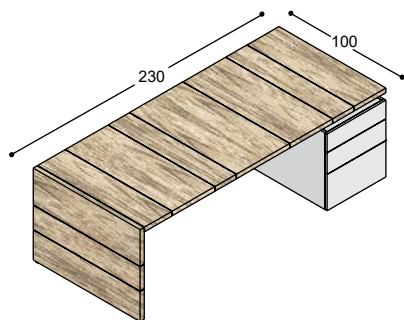

BUREAUS

LV-230-R1H-R