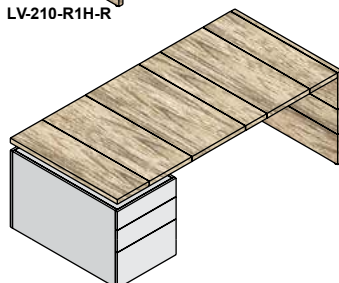

LV-210-R1H-L

blad: fineer
bureaustel: melamine wit

1x LV-WK10

LV-190-R1H-R bureau:

kopwag 100cm met eerste bladdeel 30cm, 74,5cm hoog 1.095,-
bladdeel 100x40cm 600,-
bladdeel 100x50cm 340,-
eindeel 100x30cm, inclusief framelat 340,-
frame 172cm lang, zwart 255,-
bureaustel rechts, 100x65x55cm, met 2x A6 lade en A4 hangmaplade, achterzijde deur met schap 1.375,-
4.005,-

meerprijs bovenstaande bureaustel in melamine kleur i.p.v. melamine wit 160,-

maximale lengte bureau met kopwag: 280cm

blad: fineer
bureaustel: wit melamine

1x LV-WK10

LV-210-R1H-R bureau:

kopwag 100cm met eerste bladdeel 30cm, 74,5cm hoog 1.095,-
bladdeel 100x20cm 230,-
bladdeel 100x40cm 600,-
bladdeel 100x50cm 340,-
eindeel 100x30cm, inclusief framelat 340,-
frame 192cm lang, zwart 255,-
bureaustel rechts, 100x65x55cm, met 2x A6 lade en A4 hangmaplade, achterzijde deur met schap 1.375,-
4.235,-

meerprijs bovenstaande bureaustel in melamine kleur i.p.v. melamine wit 160,-

maximale lengte bureau met kopwag: 280cm

MEERPRIJS ZIT-STA

binnenwag: fineer

LV-ZSB meerprijs voor LV bureau met elektrisch verstelbaar zit-sta onderstel in wit, zwart, of zilvergrijs, bladhoogte 74,5/130cm met extra binnenwag **2.155,-**

ZS-M meerprijs bediening met memory standen **125,-**

LV