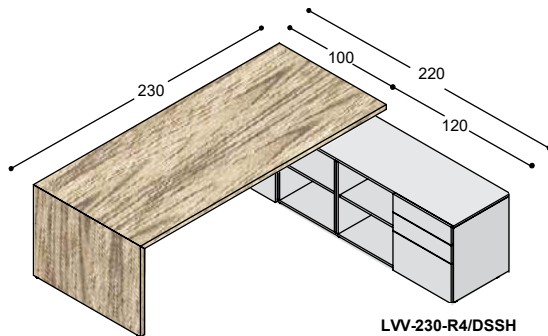

BUREAUS

	blad: bureaukast:	HPL wit mel.	fineer/Fenix wit mel.
LVV-B23	bureaublad 230x100cm met kopwang in verstek, bladhoogte 74,5cm, steunend op:	1.670,-	2.050,-
SB-R4/DSSH	sideboard rechts, 220x65x55cm, met vlnr: deur met schap / schap / schap / 2x A6 lade en A4 hangmaplade	<u>1.910,-</u> <u>3.580,-</u>	<u>1.910,-</u> <u>3.960,-</u>
	<i>meerprijs bureaukast in melamine kleur i.p.v. melamine wit</i>		<u>275,-</u>

LVV-B23	bureaublad 230x100cm met kopwang in verstek, bladhoogte 74,5cm, steunend op:	1.670,-	2.050,-
SB-R4/HSSD	sideboard links, 220x65x55cm, met vlnr: 2x A6 lade en A4 hangmaplade / schap / schap / schap / deur met schap	<u>1.910,-</u> <u>3.580,-</u>	<u>1.910,-</u> <u>3.960,-</u>
	<i>meerprijs bureaukast in melamine kleur i.p.v. melamine wit</i>		<u>275,-</u>

	blad: bureaukast:	HPL wit mel.	fineer/Fenix wit mel.
LVV-B25	bureaublad 250x100cm met kopwang in verstek, bladhoogte 74,5cm, steunend op:	1.720,-	2.110,-
SB-R4/DSSH	sideboard rechts, 220x65x55cm, met vlnr: deur met schap / schap / schap / 2x A6 lade en A4 hangmaplade	<u>1.910,-</u> <u>3.630,-</u>	<u>1.910,-</u> <u>4.020,-</u>
	<i>meerprijs bureaukast in melamine kleur i.p.v. melamine wit</i>		<u>275,-</u>

LVV-B25	bureaublad 250x100cm met kopwang in verstek, bladhoogte 74,5cm, steunend op:	1.720,-	2.110,-
SB-R4/HSSD	sideboard links, 220x65x55cm, met vlnr: 2x A6 lade en A4 hangmaplade / schap / schap / schap / deur met schap	<u>1.910,-</u> <u>3.630,-</u>	<u>1.910,-</u> <u>4.020,-</u>
	<i>meerprijs bureaukast in melamine kleur i.p.v. melamine wit</i>		<u>275,-</u>

MEERPRIJS ZIT-STA

	binnenwang:	HPL	fineer / Fenix
LVV-ZSB	meerprijs voor LVV bureau met elektrisch verstelbaar zit-sta onderstel, bladhoogte 74,5/130cm met extra binnenwang	1.640,-	1.765,-
ZS-M	meerprijs bediening met memory standen	125,-	125,-

SIDEBOARD