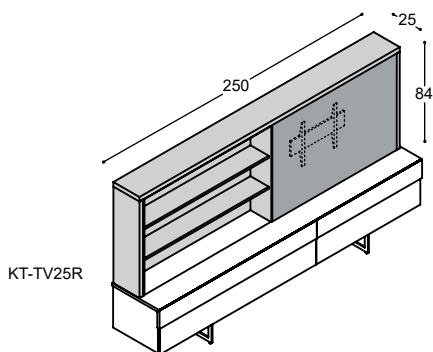

KT-TV25R

	kast: schuifdeur:	kleurlak kleurlak	kleurlak fineer
KT-TV25L	opzetkast 250x84cm, 25cm diep, met links vak voor TV, rechts 2 vaste planken, in kleurlak... inclusief TV beugel VESA-400, met schuifdeur in kleurlak... óf fineer..., inclusief boringen en uitsparingen in bovenblad van TAPA lowboard. (max maat TV 116x76x15cm)	2.210,-	2.375,-
KT-TV25R	opzetkast 250x84cm, 25cm diep, met rechts vak voor TV, links 2 vaste planken, in kleurlak... inclusief TV beugel VESA-400, met schuifdeur in kleurlak... óf fineer..., inclusief boringen en uitsparingen in bovenblad van TAPA lowboard. (max maat TV 116x76x15cm)	2.210,-	2.375,-