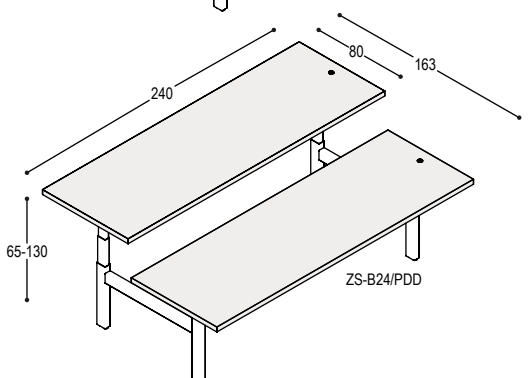

1.210,- 1.480,-
1.970,- 1.970,-
3.180,- 3.450,-

2x ZS-B18
ZS-PDD(Z/W) ZS bureaublad 180x80x4cm op elektrisch verstelbaar duo zit-sta onderstel zwart of wit, bladhoogte 65 t/m 130cm, met 2 ronde bedieningsknoppen in bladen

1.290,- 1.580,-
1.970,- 1.970,-
3.260,- 3.550,-

2x ZS-B20
ZS-PDD(Z/W) ZS bureaublad 200x80x4cm op elektrisch verstelbaar duo zit-sta onderstel zwart of wit, bladhoogte 65 t/m 130cm, met 2 ronde bedieningsknoppen in bladen

1.360,- 1.680,-
1.970,- 1.970,-
3.330,- 3.650,-

2x ZS-B22
ZS-PDD(Z/W) ZS bureaublad 220x80x4cm op elektrisch verstelbaar duo zit-sta onderstel zwart of wit, bladhoogte 65 t/m 130cm, met 2 ronde bedieningsknoppen in bladen

1.430,- 1.800,-
1.970,- 1.970,-
3.400,- 3.770,-

2x ZS-B24
ZS-PDD(Z/W) ZS bureaublad 240x80x4cm op elektrisch verstelbaar duo zit-sta onderstel zwart of wit, bladhoogte 65 t/m 130cm, met 2 ronde bedieningsknoppen in bladen