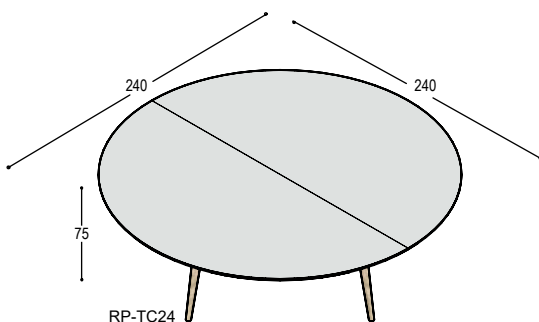

RP-TC20 RP tafel met 2-delig rond blad 200cm in ..., met verjongde berken multiplex bladrand en 4 schuine tapse poten in massief eiken in olie ..., bladhoogte 75cm **3.415,-** **3.815,-**

RP-TV20 RP tafel met 2-delig afgerond vierkant blad 200x200cm in ..., met verjongde berken multiplex bladrand en 4 schuine tapse poten in massief eiken in olie ..., bladhoogte 75cm **3.415,-** **3.815,-**

RP-TC24 RP tafel met 2-delig rond blad 240cm in ..., met verjongde berken multiplex bladrand en 4 schuine tapse poten in massief eiken in olie ..., bladhoogte 75cm **4.020,-** **4.600,-**

RP-TV24 RP tafel met 2-delig afgerond vierkant blad 240x240cm in ..., met verjongde berken multiplex bladrand en 4 schuine tapse poten in massief eiken in olie ..., bladhoogte 75cm (bladvorm als model TP-TV20) **4.020,-** **4.600,-**

BLADVORM TAFEL

RP-TB21 RP tafel met 2-delig bladvorm blad 211x138cm in fineer ..., met verjongde berken multiplex rand en 3 schuine tapse poten in massief eiken in olie ..., frame in lak U61 helderwit, bladhoogte 75cm **3.250,-**

RP-TB21F RP tafel met 2-delig bladvorm blad 211x138cm, breed deel in fineer..., smal deel in Fenix ..., met verjongde berken multiplex rand en 3 schuine tapse poten in massief eiken in olie ..., frame in lak U61 helderwit, bladhoogte 75cm **3.250,-**