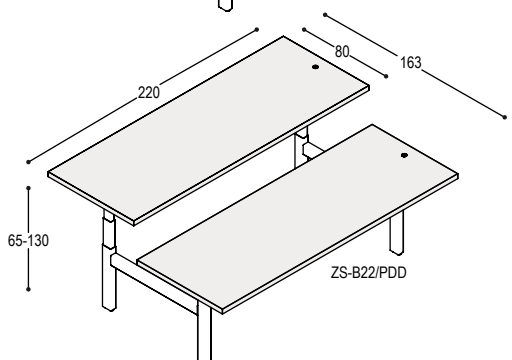

Voor kabelgoten, kabelbussen of contactunits: zie overzicht op pagina 57.

BUREAUS DUO

blad: HPL Fenix

2x ZS-B16
ZS-PDD(Z/W) ZS bureaublad 160x80x4cm op elektrisch verstelbaar duo zit-sta onderstel zwart of wit, bladhoogte 65 t/m 130cm, met 2 ronde bedieningsknoppen in bladen

1.210,- 1.480,-
1.970,- 1.970,-
3.180,- 3.450,-

2x ZS-B18
ZS-PDD(Z/W) ZS bureaublad 180x80x4cm op elektrisch verstelbaar duo zit-sta onderstel zwart of wit, bladhoogte 65 t/m 130cm, met 2 ronde bedieningsknoppen in bladen

1.290,- 1.580,-
1.970,- 1.970,-
3.260,- 3.550,-

2x ZS-B20
ZS-PDD(Z/W) ZS bureaublad 200x80x4cm op elektrisch verstelbaar duo zit-sta onderstel zwart of wit, bladhoogte 65 t/m 130cm, met 2 ronde bedieningsknoppen in bladen

1.360,- 1.680,-
1.970,- 1.970,-
3.330,- 3.650,-

2x ZS-B22
ZS-PDD(Z/W) ZS bureaublad 220x80x4cm op elektrisch verstelbaar duo zit-sta onderstel zwart of wit, bladhoogte 65 t/m 130cm, met 2 ronde bedieningsknoppen in bladen