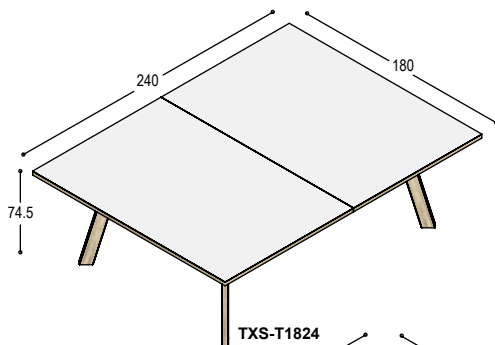

TXS-D24 V-vormige tafel met 2-delig blad 204x240cm met zwart frame, op 4 massief eiken framepoten, 74.5cm hoog

blad:	2.265,-	2.840,-
poten:	<u>840,-</u>	<u>840,-</u>
	<u>3.105,-</u>	<u>3.680,-</u>

TXS-D25 V-vormige tafel met 2-delig blad 254x247cm met zwart frame, op 4 massief eiken framepoten, 74.5cm hoog

blad:	2.660,-	3.390,-
poten:	<u>840,-</u>	<u>840,-</u>
	<u>3.500,-</u>	<u>4.230,-</u>

BOARDROOMTAFELS RECHTHOEKIG

TXS

TXS-T1824 tafel met 2-delig rechthoekig blad 180x240cm met zwart frame, op 4 massief eiken framepoten, 74.5cm hoog