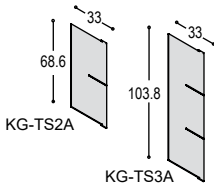

DEUREN, -LADEN EN -ACHTERWANDEN GROOVE

Tussen de 38mm dikke constructieplanken worden deuren, laden en achterwanden geplaatst. Deze deuren zijn compleet met achterwand en verstelbare schap(pen) achter de deur. De deuren en laden zijn greeploos en sluiten met een druksnapper. Bij houtfijneer uitvoering zijn de deuren staand en laden liggend gefineerd.

KG-TS2A

KG-D2
KG-AW2
KG-VSAL

deur van 2 vakken hoog in lak of hout
achterwand 2 vakken hoog, in lak of hout
verstelbaar schap in M96 of effectlak ..

KG-D3
KG-AW3
2x KG-VSAL

deur van 3 vakken hoog in lak of hout
achterwand 3 vakken hoog, in lak of hout
verstelbaar schap in M96 of effectlak ..

KG-D4
KG-AW4
3x KG-VSAL

deur van 4 vakken hoog in lak
achterwand 4 vakken hoog, in lak of hout
verstelbaar schap in M96 of effectlak ..

KG-SL

setje van 2 laden inclusief achterwand, in lak of hout

KG-AW1
KG-AW2
KG-AW3
KG-AW4
KG-AW12
KG-AW13

achterwandje 1 vak hoog, 1 vak breed, dubbelzijdig
achterwandje 2 vakken hoog, 1 vak breed, dubbelzijdig
achterwandje 3 vakken hoog, 1 vak breed, dubbelzijdig
achterwandje 4 vakken hoog, 1 vak breed, dubbelzijdig
achterwandje 1 vak hoog, 2 vakken breed, dubbelzijdig
achterwandje 1 vak hoog, 3 vakken breed, dubbelzijdig

KG-WB

werkblad 125x51.8x3.8cm op een wang, 75.2cm hoog
(steekt 95cm uit de kast)

KG-TS2A

2-vaks tussenschot in effectlak of alucobond

KG-TS3A

3-vaks tussenschot in effectlak of alucobond

KG-TP2A

2-vaks tussenplank in effectlak of alucobond (max 8kg per vak)

KG-TP3A

3-vaks tussenplank in effectlak of alucobond (max 8kg per vak)

KG-LB15

romp Groove lowboard, 165.6x27.2cm, 57cm diep
(kleppen of laden exclusief)

KG-LBK1L/R

smalle klep, links/rechts in lowboard

KG-LBL1

enkele lade, 50x50x10cm, met front

KG-LB20