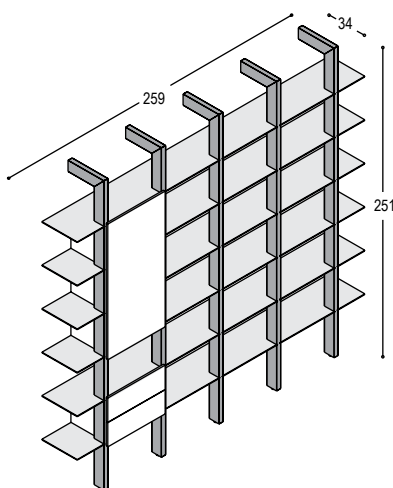

- **5x KGX-ST7**
- **6x KGX-PA4L**
- **1x KGX-SP**
- **1x KGX-SL**
- **1x KGX-D3**

kast 251cm hoog, 259cm breed, 33cm diep:

L-vormige staander in lak..., 251x33.5x9cm, 3.8cm dik
plank in effectlak..., 259x33cm, 6mm dik
aluminium stabilisatie profiel voor muurbevestiging
set van 2 laden met greeploze fronten, inclusief U-vormig rompje,
greeploze deur, 110x54cm, inclusief 3 U-vormige rompjes

uni- of
effectlak

à 545,- 2.725,-
à 490,- 2.940,-
25,-
765,-
1.035,-
7.490,-

meerprijs deze kast met staanders in houtfineer

500,-

KGX-L75

meerprijs voor LED verlichting :

5 dimbare ledstrips 2700K in achterzijde staanders 251cm hoog, inclusief driver, afstandsbediening en kabelgootjes

1.500,-

VOORBEELDKAST GROOVE-XS