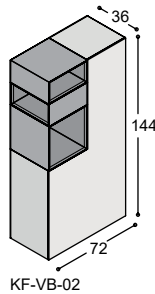

KF-K4R1

Réflexion kast 144x72cm, 36cm diep met rechtsdraaiende deur en 3 schappen, geheel in uni- of effectlak ...

uni- of
effect lak

2.260,-

KF-N36

Réflexion nis 36x36cm, 36cm diep in effectlak ...

390,-

2x KF-N18

Réflexion nis 36x18cm, 36cm diep in effectlak ...

720,-
3.370,-

RÉFLEXION VOORBEELD 05