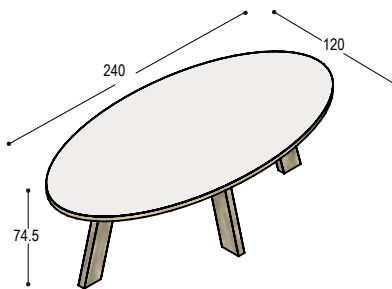

dit tafelblad kan niet in houtfineer, marmertext of Fenix

TSP-240E/4

TSP-240E/4 tafel met ellipsvormig blad 240x120x4cm, op 4 schuine poten, bladhoogte 74.5cm, voor 4 (of krap 8) personen

blad:	HPL	Fenix/ fineer
bladrand en poten:		
blad:	1.765,-	2.090,-
poten:	1.140,-	1.140,-
	<u>2.905,-</u>	<u>3.230,-</u>