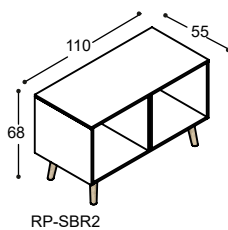

romp: melamine wit melamine kleur effectlak

RP-SBR1 bureaustapje 1-vaks laag, in ..., op 4 schuine RP pootjes in massief eiken in olie ... **700,- 780,- 960,-**

RP-SBR2 bureaustapje 2-vaks laag, in ..., op 4 schuine RP pootjes in massief eiken in olie ... **920,- 1.035,- 1.350,-**