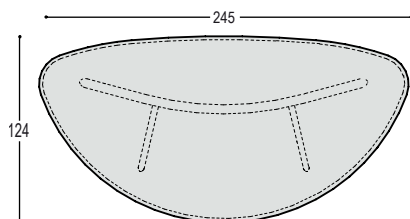

blad: HPL Fenix of eiken fineer

3.505,- 3.800,-

tafel Foliant met vast blad 245x124cm in ..., met verjongde randen in berken multiplex in olie ..., op licht gebogen bladdrager met 2 vaste poten in effectlak ... en 2 zijpoten in massief eiken in olie ..., bladhoogte 75cm, voor 7 tot 8 personen

bij bestelling duidelijk kleur opgeven van bladrand, zijpoten en gebogen bladdrager en poten

meerprijs bladrand in effectlak E... (kan niet bij fineer)

100,- 100,-