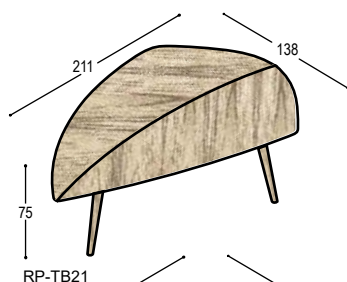

RP-TC20 RP tafel met 2-delig rond blad 200cm in ..., met verjongde berken multiplex bladrand en 4 schuine tapse poten in massief eiken in olie ..., bladhoogte 75cm **3.415,-** **3.815,-**

RP-TV20 RP tafel met 2-delig afgerond vierkant blad 200x200cm in ..., met verjongde berken multiplex bladrand en 4 schuine tapse poten in massief eiken in olie ..., bladhoogte 75cm **3.415,-** **3.815,-**

RP-TC24 RP tafel met 2-delig rond blad 240cm in ..., met verjongde berken multiplex bladrand en 4 schuine tapse poten in massief eiken in olie ..., bladhoogte 75cm **4.020,-** **4.600,-**

RP-TV24 RP tafel met 2-delig afgerond vierkant blad 240x240cm in ..., met verjongde berken multiplex bladrand en 4 schuine tapse poten in massief eiken in olie ..., bladhoogte 75cm (bladvorm als model TP-TV20) **4.020,-** **4.600,-**

BLADVORM TAFEL

RP-TB21 RP tafel met 2-delig bladvorm blad 211x138cm in fineer ..., met verjongde berken multiplex rand en 3 schuine tapse poten in massief eiken in olie ..., frame in lak U61 helderwit, bladhoogte 75cm **3.250,-**

RP-TB21F RP tafel met 2-delig bladvorm blad 211x138cm, breed deel in fineer..., smal deel in Fenix ..., met verjongde berken multiplex rand en 3 schuine tapse poten in massief eiken in olie ..., frame in lak U61 helderwit, bladhoogte 75cm **3.250,-**