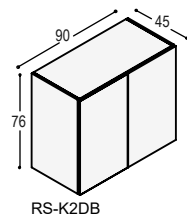

LOSSE KAST ONDERDELEN

RS-K2DB