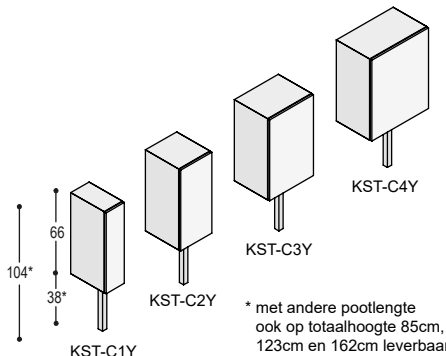

KST-C1Y

KST-C2Y

KST-C3Y

KST-C4Y

* met andere pootlengte ook op totaalhoogte 85cm, 123cm en 162cm leverbaar