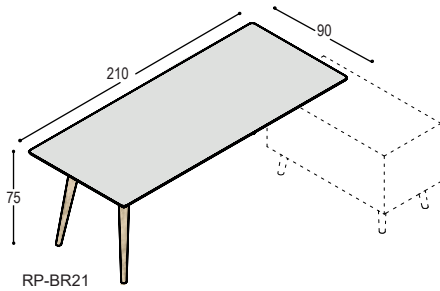

RP-BR21 RP bureau met rechthoekig blad, 210x90cm in ..., met verjongde berken multiplex bladrand en 3 schuine tapse poten in massief eiken in olie ..., frame en koppelpootjes in lak U61 helderwit, bladhoogte 75cm **2.235,- 2.425,-**