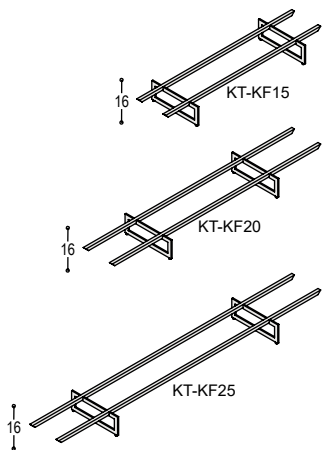

TAPA POOTSLEDES

KT-KF15	frame met 2 pootsledes 16cm hoog, t.b.v. kast 152cm lang en 46cm diep, in lak ...	410,-
KT-KF20	frame met 2 pootsledes 16cm hoog, t.b.v. kast 202cm lang en 46cm diep, in lak ...	450,-
KT-KF25	frame met 2 pootsledes 16cm hoog, t.b.v. kast 252cm lang en 46cm diep, in lak ...	485,-

TAPA LOWBOARD OP KASTVOETJES

TAPA lowboards kunnen ook voorzien worden van 2.5cm hoge kastvoetjes, zodat de kast op de vloer staat.

8x KV-25	meerprijs voor kast <u>152cm</u> breed op 8 zwarte kastvoetjes van 25mm hoog, i.p.v. hangend aan de muur	40,-
10x KV-25	meerprijs voor kast <u>202cm</u> breed op 10 zwarte kastvoetjes van 25mm hoog, i.p.v. hangend aan de muur	50,-
12x KV-25	meerprijs voor kast <u>252cm</u> breed op 12 zwarte kastvoetjes van 25mm hoog, i.p.v. hangend aan de muur	60,-

OPZETKASTEN

TAPA lowboards van 252cm lang kunnen aangepast worden voor uitbreiding met een TV-opzetkast met schuifdeur. De kast is geheel in lak, de schuifdeur kan gekozen worden in lak of fineer.

Let op: dit kan alléén bij TAPA lowboards op pootsledes of steldoppen, niet op hangende kasten. Onderstaande prijzen zijn enkel voor de opzetkast, niet voor het TAPA lowboard eronder.