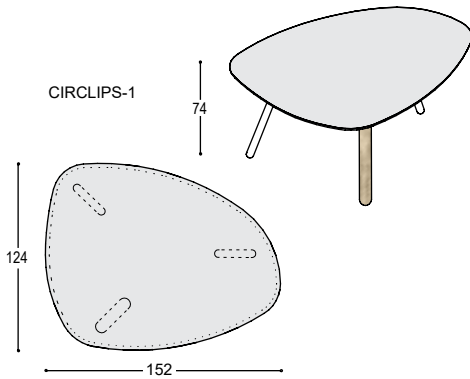

TAFEL CIRCLIPS OP POTEN

Circlips-1, Circlips-2 en Circlips-3 staan op schuin geplaatste poten met een bolle onderzijde. De tafel is leverbaar met een blad in HPL of Fenix met verjongde randen in berken multiplex in olie ... of tegen meerprijs in dekkende effectlak. De bladen kunnen ook in eiken of noten fineer, maar dan is er geen keuze meer voor de rand, deze wordt dan altijd meegelakt / gebeist met het blad.
De mix van dunne RVS poten, dikke massieve eikenhouten of notenhouten óf gelakte poten is zelf samen te stellen.

TAFEL CIRCLIPS-1 OP POTEN

	blad:	HPL	Fenix / houtfineer
1x T-CC1B	tafelblad Circlips-1, 152x124cm in HPL, Fenix, noten- of eikenfineer, met verjongde rand in berken multiplex in olie ..., tot 5 tot 6 personen	1.035,-	1.250,-
2x T-CCPR/Z	circlipspoot rond 5cm in RVS of effectlak zwart (à € 200,-)	400,-	400,-
1x T-CCPH/L	circlipspoot rond 8cm in massief noten of eiken in ... , óf kleurlak ..., bladhoogte 74cm	<u>350,-</u>	<u>350,-</u>
		1.785,-	2.000,-

bij bestelling duidelijk de gewenste uitvoering van de houten poot en de bladrand vermelden

<i>meerprijs bladrand in effectlak E.. (niet mogelijk bij fineer)</i>	100,-	100,-
<i>meerprijs spuiten poot rond 5cm in uni- of effectlak (per poot)</i>	60,-	60,-