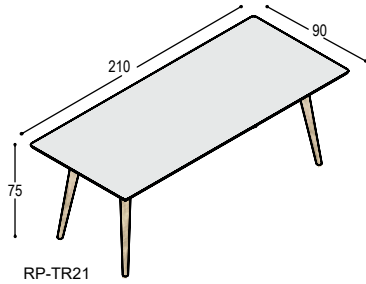

RP-TR21 RP tafel met rechthoekig blad, 210x90cm in ..., met verjongde berken multiplex bladrand en 4 schuine tapse poten in massief eiken in olie ..., bladhoogte 75cm

2.450,- 2.640,-