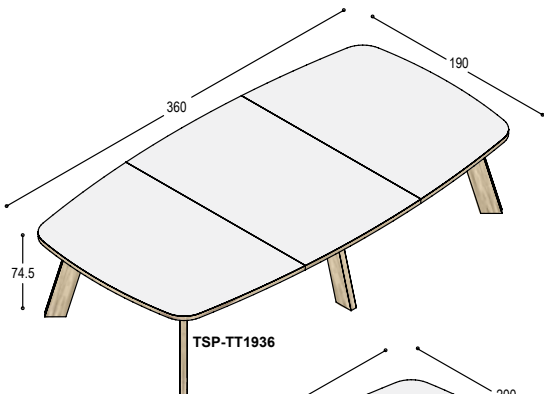

TSP-TT1936 tafel met 3-delig tonvormig blad
190x360cm met zwart frame, op 6
framepoten, 74.5cm hoog

blad: 3.970,- 4.645,-
poten: 1.620,- 1.620,-
5.590,- 6.265,-