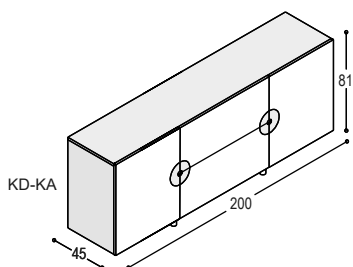

KD-KA

DISK dressoir 81x200x45cm met 2 deuren, 2 laden en 1 binnenlade, 2 schappen en 2 aluminium diskgrepen, op 4 aluminium pootjes

	uni- of effect lak	meerprijs hoogglans	hout fineer
romp:	2.330,-	+390,-	2.770,-
front:	<u>1.235,-</u>	<u>+660,-</u>	<u>1.705,-</u>
	<u>3.565,-</u>	<u>+1.050,-</u>	<u>4.475,-</u>