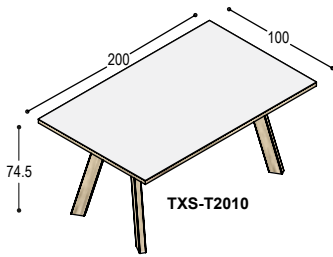

TXS-T2610 tafel met blad 260x100x3cm, op 4 massief eiken poten, 74.5cm hoog

blad: 990,- 1.385,-
poten: 780,- 780,-
1.770,- **2.165,-**

TXS-T2810 tafel met blad 280x100x3cm, op 4 massief eiken poten, 74.5cm hoog

blad: 1.035,- 1.455,-
poten: 780,- 780,-
1.815,- **2.235,-**

TAFELS RECHTHOEKIG 120 CM DIEP

blad: HPL Fenix
bladrand: ABS eiken

TXS-T1612 tafel met blad 160x120x3cm, op 4 massief eiken poten, 74.5cm hoog

blad: 650,- 950,-
poten: 780,- 780,-
1.430,- **1.730,-**

TXS-T1812 tafel met blad 180x120x3cm, op 4 massief eiken poten, 74.5cm hoog

blad: 740,- 1.065,-
poten: 780,- 780,-
1.520,- **1.845,-**

TXS-T2012 tafel met blad 200x120x3cm, op 4 massief eiken poten, 74.5cm hoog

blad: 805,- 1.165,-
poten: 780,- 780,-
1.585,- **1.945,-**

TXS-T2212 tafel met blad 220x120x3cm, op 4 massief eiken poten, 74.5cm hoog

blad: 995,- 1.385,-
poten: 780,- 780,-
1.775,- **2.165,-**

TXS-T2412 tafel met blad 240x120x3cm, op 4 massief eiken poten, 74.5cm hoog

blad: 1.045,- 1.465,-
poten: 780,- 780,-
1.825,- **2.245,-**

TXS-T2612 tafel met blad 260x120x3cm, met zwart metalen frame, op 4 massief eiken framepoten, 74.5cm hoog

blad: 1.340,- 1.795,-
poten: 840,- 840,-
2.180,- **2.635,-**

TXS-T2812 tafel met blad 280x120x3cm, met zwart metalen frame, op 4 massief eiken framepoten, 74.5cm hoog

blad: 1.410,- 1.890,-
poten: 840,- 840,-
2.250,- **2.730,-**

ACCESSOIRES

Voor kabelgoten, kabelbussen of contactunits: zie overzicht op pagina 57.