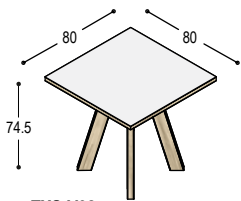

COLLECTIE TXS

kolom HPL: bladen in HPL op 30mm MDF (32mm dik), ABS bladrand, op schuine massief eiken poten 9x4.5cm in olie...
(bladen / bladdelen breder dan 128cm kunnen niet in marmerprint)

kolom Fenix: bladen in Fenix op 30mm MDF (32mm dik), bladrand dik finer eiken en schuine massief eiken poten 9x4.5mm in olie...
(kleuren olie zijn vergelijkbaar met de stalen van eiken finer)

TXS-V08