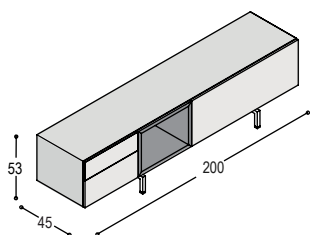

SOLO VOORBEELD OPSTELLINGEN

KS-L4N hangend SOLO lowboard 200x37x45cm, met 2 kleppen, 1 lade en nis 50x37cm, geheel lak ...
L-L1A dimbare LED spot in nis, warmwit, met afstandsbediening
KS-AL1 meerprijs lade i.p.v. klep 50x22cm
KA-KF20 frame met 2 pootbokjes 16cm hoog, in lak ...
kleur ... i.p.v. kleurlak

uni- of
effectlak

2.695,-
360,-
105,-
340,-
3.500,-