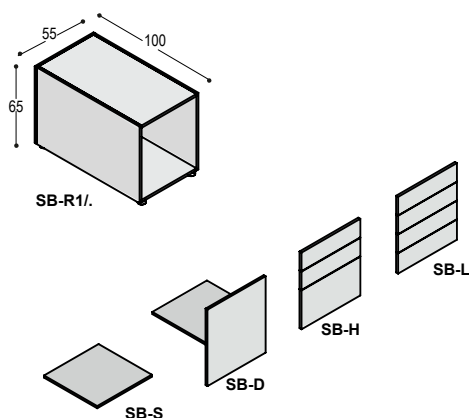

SB-R1/.

SB-S

SB-D

SB-H

SB-L

blad: fineer
bureaukast: melamine wit

LV-230-R1H-R bureau:	
1x LV-WK10	kopwang 100cm met eerste bladdeel 30cm, 74,5cm hoog 1.095,-
2x LV-B102	bladdeel 100x20cm 460,-
2x LV-B104	bladdeel 100x40cm 600,-
1x LV-B105	bladdeel 100x50cm 340,-
1x LV-B10E	eindeel 100x30cm, inclusief framelat 340,-
1x LV-FR21	frame 212cm lang, zwart 255,-
1x SB-R1/H	bureaukast rechts, 100x65x55cm, met 2x A6 lade en A4 hangmaplade, achterzijde deur met schap <u>1.375,-</u>
	4.465,-

meerprijs bovenstaande bureaukast in melamine kleur i.p.v. melamine wit 160,-

maximale lengte bureau met kopwang: 280cm

blad: fineer
bureaukast: wit melamine

LV-250-R1/H-R bureau:	
1x LV-WK10	kopwang 100cm met eerste bladdeel 30cm, 74,5cm hoog 1.095,-
1x LV-B102	bladdeel 100x20cm 230,-
1x LV-B103	bladdeel 100x30cm 265,-
1x LV-B104	bladdeel 100x40cm 300,-
2x LV-B105	bladdeel 100x50cm 680,-
1x LV-B10E	eindeel 100x30cm, inclusief framelat 340,-
1x LV-FR23	frame 232cm lang, zwart 255,-
1x SB-R1/H	bureaukast rechts, 100x65x55cm, met 2x A6 lade en A4 hangmaplade, achterzijde deur met schap <u>1.375,-</u>
	4.540,-

meerprijs bovenstaande bureaukast in melamine kleur i.p.v. melamine wit 160,-

maximale lengte bureau met kopwang: 280cm

MEERPRIJS ZIT-STA

binnenwang: fineer

LV-ZSB	meerprijs voor LV bureau met elektrisch verstelbaar zit-sta onderstel in wit, zwart, of zilvergrijs, bladhoogte 74,5/130cm met extra binnenwang 2.155,-
ZS-M	meerprijs bediening met memory standen 125,-

BUREAUKAST

De kasten hebben altijd een deur aan de achterzijde. De voorzijde kan op 4 manieren gekozen worden; de voorbeeld werkplek kan dan ook anders worden samengesteld, zie hieronder:

		melamine wit	melamine kleur	effectlak
SB-R1/.	bureaukast open romp 100x65x55cm, achterzijde deur met schap, voorzijde:	645,-	775,-	1.185,-
SB-S	open vak met verstelbaar schap	35,-	45,-	95,-
SB-D	deur met verstelbaar schap, greeploos	135,-	165,-	250,-
SB-H	2x A6 lade & A4 hangmaplade, greeploos	730,-	760,-	830,-
SB-L	4x A6 lade, greeploos	805,-	825,-	915,-
CS	kastslot op deur	45,-		
CSL/CSR	centraal slot op laden, links of rechts	65,-