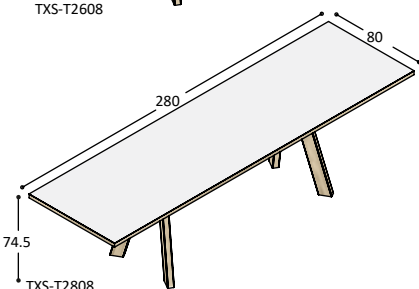

TXS-T2608 tafel met rechthoekig blad 260x80x3cm in ... op 4 schuine massief eiken poten in olie ... bladhoogte 74.5cm, voor 6 tot 8 personen

blad: **1.030,-** **1.370,-**
poten: **880,-** **880,-**
1.910,- **2.250,-**

TXS-T2610 idem tafelblad echter 100cm diep i.p.v. 80cm op 4 schuine massief eiken poten bladhoogte 74.5cm

blad: **1.120,-** **1.565,-**
poten: **880,-** **880,-**
2.000,- **2.445,-**

TXS-T2808 tafel met rechthoekig blad 280x80x3cm in ... op 4 schuine massief eiken poten in olie ... bladhoogte 74.5cm, voor 8 personen

blad: **1.100,-** **1.435,-**
poten: **880,-** **880,-**
1.980,- **2.315,-**

TXS-T2810 idem tafelblad echter 100cm diep i.p.v. 80cm op 4 schuine massief eiken poten bladhoogte 74.5cm

blad: **1.175,-** **1.645,-**
poten: **880,-** **880,-**
2.055,- **2.525,-**