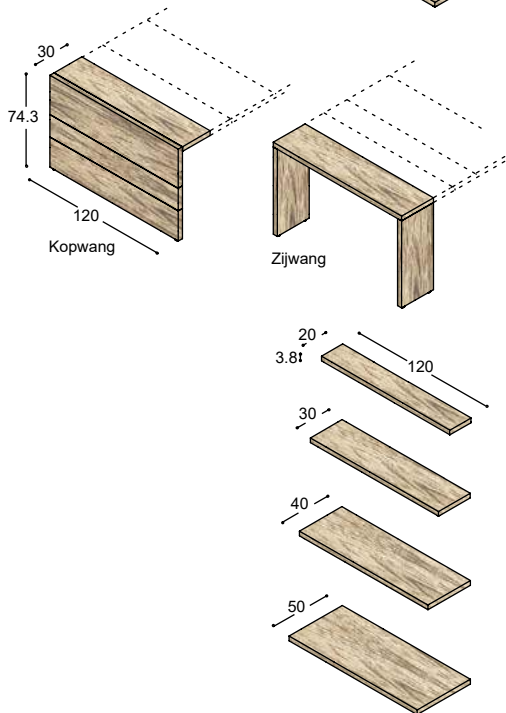

WANGEN EN BLADDELEN 100 CM

		HPL	Fenix	noten wild eiken wild
LV-WK10	kopwang 100x30cm met eerste bladdeel bladhoogte 74,5cm	790,-	1.095,-	1.095,-
LV-WZ10	zijwang 100x30cm met eerste bladdeel bladhoogte 74,5cm	675,-	880,-	880,-
LV-WS10	steunwang 70x55x4cm	370,-	460,-	460,-
LV-FR	zwart frame tussen wangen		255,-	
LV-VSK10	verstevigingsset t.b.v. tafel met 2x kopwang		180,-	
LV-B102	bladstrook 100x20x4cm	185,-	230,-	230,-
LV-B103	bladstrook 100x30x4cm	210,-	265,-	265,-
LV-B104	bladstrook 100x40x4cm	240,-	300,-	300,-
LV-B105	bladstrook 100x50x4cm	260,-	340,-	340,-
LV-B10E	eindstrook 100x30x4cm met regel	260,-	340,-	340,-

WANGEN EN BLADDELEN 120 CM

		HPL	Fenix	noten wild eiken wild
LV-WK12	kopwang 120x30cm met eerste bladdeel bladhoogte 74,5cm	860,-	1.210,-	1.210,-
LV-WZ12	zijwang 120x30cm met eerste bladdeel bladhoogte 74,5cm	705,-	910,-	910,-
LV-WS12	steunwang 70x65x4cm	400,-	500,-	500,-
LV-FR	zwart frame tussen wangen		255,-	
LV-VSK12	verstevigingsset t.b.v. tafel met 2x kopwang		180,-	
LV-B122	bladstrook 120x20x4cm	195,-	250,-	250,-
LV-B123	bladstrook 120x30x4cm	225,-	290,-	290,-
LV-B124	bladstrook 120x40x4cm	255,-	335,-	335,-
LV-B125	bladstrook 120x50x4cm	290,-	375,-	375,-

OPTIES EN ACCESSOIRES

LV-KT	meerprijs voor meerdere standaard kleuren en/of structuren per tafel			115,-

Voor opties als kabelgoten, kabelbussen of contactunits: zie overzicht op pagina 57.