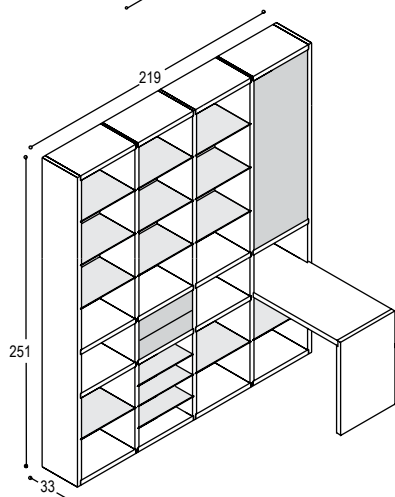

kast 251cm hoog, 219cm breed, 33cm diep:

		uni- of effectlak
2x KG-SE7	eindstaander 7	à 535,- 1.070,-
3x KG-ST7	tussenstaander 7	à 575,- 1.725,-
15x KG-CP	constructieplank	à 125,- 1.875,-
15x KG-TPAL	tussenplank in effectlak...	à 105,- 1.575,-
1x KG-WB	werkblad op wang	685,-
1x KG-SL	setje van 2 laden	645,-
1x KG-D4	deur 4 vakken hoog	320,-
1x KG-AW4	achterwand deur	185,-
3x KG-VSL	verstelbaar schap in effectlak...	à 110,- 330,-
		<u>8.410,-</u>