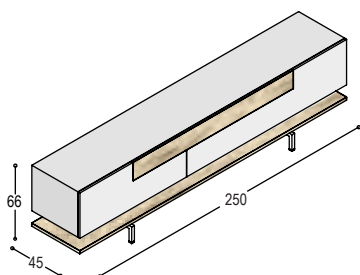

KS-L5M SOLO lowboard 250x37x45cm, met 2 kleppen en 3 laden in het midden, geheel in lak ...
KS-LL3 toeslag ladefront in houtfinezier i.p.v. lak
KA-KF25 frame met 2 pootbokjes 16cm hoog, t.b.v. kast 250cm lang en 45cm diep
KS-OB25 onderblad 250x45x2.5cm in fineer, met 2 staande schotjes en 2 U-profielen in kleurlak ...

uni- of
effectlak

3.160,-
115,-
380,-
760,-
4.415,-