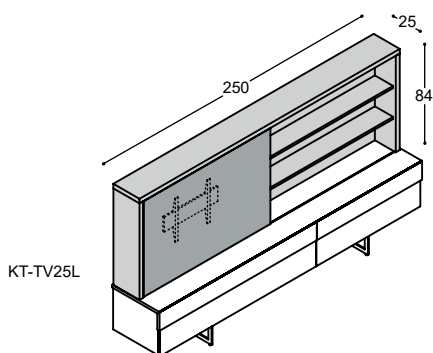

SPEAKERDOEK

LET OP:

Alleen een lage klep onder laden kan met speakerstof bekleed worden. Hoge kleppen met bovenstrook niet. Onderstaande prijzen zijn exclusief laden.

Indien u een soundbar achter de speakerklep wilt plaatsen, moet u één of twee K-UIT-SB uitsparingen meebestellen!

KS-SK2L	meerprijs voor klep 22x100cm in standaard kleur speakerstof Lucia, kleur ... i.p.v. kleurlak	285,-
KS-SK3L	meerprijs voor klep 22x150cm in standaard kleur speakerstof Lucia, kleur ... i.p.v. kleurlak	295,-
	meerprijs afwijkende kleur speakerstof Lucia	130,-

TAPA POOTSLEDES

KT-KF15	frame met 2 pootsledes 16cm hoog, t.b.v. kast 152cm lang en 46cm diep, in lak ...	410,-
KT-KF20	frame met 2 pootsledes 16cm hoog, t.b.v. kast 202cm lang en 46cm diep, in lak ...	450,-
KT-KF25	frame met 2 pootsledes 16cm hoog, t.b.v. kast 252cm lang en 46cm diep, in lak ...	485,-

TAPA LOWBOARD OP KASTVOETJES

TAPA lowboards kunnen ook voorzien worden van 2.5cm hoge kastvoetjes, zodat de kast op de vloer staat.

8x KV-25	meerprijs voor kast <u>152cm</u> breed op 8 zwarte kastvoetjes van 25mm hoog, i.p.v. hangend aan de muur	40,-
10x KV-25	meerprijs voor kast <u>202cm</u> breed op 10 zwarte kastvoetjes van 25mm hoog, i.p.v. hangend aan de muur	50,-
12x KV-25	meerprijs voor kast <u>252cm</u> breed op 12 zwarte kastvoetjes van 25mm hoog, i.p.v. hangend aan de muur	60,-

OPZETKASTEN

TAPA lowboards van 252cm lang kunnen aangepast worden voor uitbreiding met een TV-opzetkast met schuifdeur. De kast is geheel in lak, de schuifdeur kan gekozen worden in lak of fineer.

Let op: dit kan alléén bij TAPA lowboards op pootsledes of steldoppen, niet op hangende kasten. Onderstaande prijzen zijn enkel voor de opzetkast, niet voor het TAPA lowboard eronder.

KT-TV25L