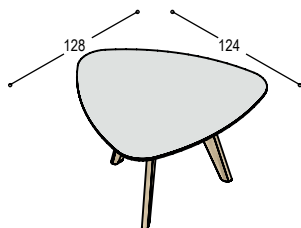

TF-TD13

tafel Foliant met deltavormig blad 128x124cm in ... met verjongde randen in berken multiplex in olie ..., op 3 massief eiken poten en regel in olie ..., bladhoogte 75cm, voor 3 of 4 personen

1.965,- 2.140,-

meerprijs bladrand in effectlak E... (kan niet bij fineer)

100,- 100,-