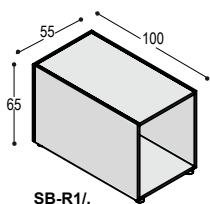

Voor meer opties: zie overzicht op pagina 57.

LV

COLLECTIE LVV

Bureauprogramma met 4cm dikke bladen die samengesteld worden uit een bureaublad met op de kop een kopwang in verstek en aan de andere kant steunend op een bureaustap of sideboard in melamine of effectlak.