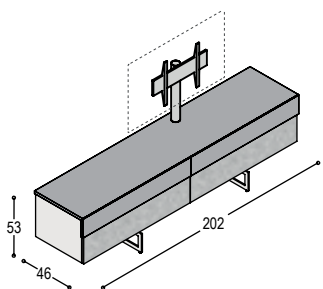

KT-L4 TAPA lowboard 202x37x46cm, met 2 kleppen, 2.310,-
in lak ..., topblad en bovenste strook in lak...
2x KT-AL2 meerprijs 2 laden achter bovenste strook 490,-
KT-KF20 frame met 2 pootsledes 16cm hoog, t.b.v. kast 450,-
202cm lang en 46cm diep, in lak ...
KS-TVPL draaibare RVS TV-paal rond 6cm achter lade langs, inclusief 580,-
verstelbare TV montagebeugel VESA 400 en uitsparingen
2x KS-SK2L meerprijs voor klep 22x100cm in standaard kleur 570,-
speakerstof Lucia, kleur ... i.p.v. kleurlak
K-UIT-SB uitsparing 15x15cm in tussenschot voorzijde onder, 55,-
t.b.v. soundbar 4.455,-