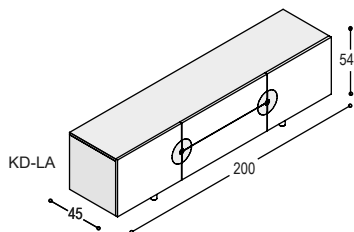

De collectie DISK bestaat uit een aantal lowboards, dressoirs, middelhoge en hoge kasten, welke allen zijn voorzien van een kenmerkende geanodiseerde aluminium diskgreep al of niet gelakt in een andere kleurlak. Deze kasten zijn verkrijgbaar in uni- of effectlak, hoogglans lak en in houtfineer (of een combinatie van deze).

DISK LOWBOARDS

KD-LA

DISK lowboard 54x200x45cm met 2 deuren, 1 schap, 2 laden en 2 aluminium diskgrepen, op 4 aluminium pootjes

	uni- of effect lak	meerprijs hoogglans	hout fineer
romp:	2.065,-	+350,-	2.565,-
front:	<u>1.010,-</u>	<u>+480,-</u>	<u>1.370,-</u>
	<u>3.075,-</u>	<u>+830,-</u>	<u>3.935,-</u>

(let op, deze kast heeft standaard dus 1 schap, maar er kan wel een extra schap bij besteld worden)