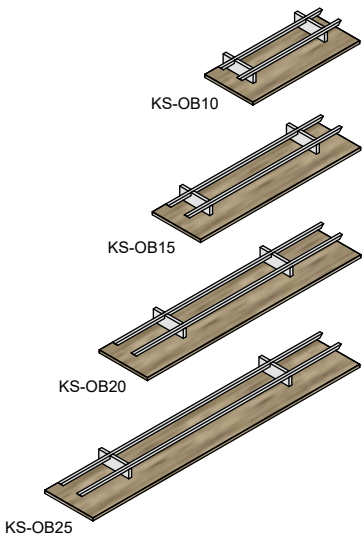

KS-OB10	onderblad 100x45x2.5cm in ..., met 2 staande schotjes en 2 U-profielen in kleurlak ...	385,-	465,-
KS-OB15	onderblad 150x45x2.5cm in ..., met 2 staande schotjes en 2 U-profielen in kleurlak ...	450,-	560,-
KS-OB20	onderblad 200x45x2.5cm in ..., met 2 staande schotjes en 2 U-profielen in kleurlak ...	515,-	660,-
KS-OB25	onderblad 250x45x2.5cm in ..., met 2 staande schotjes en 2 U-profielen in kleurlak ...	585,-	760,-

SOLO KAST OP KASTVOETJES

SOLO lowboards, dressoirs en kasten kunnen ook voorzien worden van 2.5cm hoge kastvoetjes, zodat de kast op de vloer staat.

6x KV-25	meerprijs voor kast <u>100cm</u> breed op 6 zwarte kastvoetjes van 25mm hoog, i.p.v. hangend aan de muur	30,-
8x KV-25	meerprijs voor kast <u>150cm</u> breed op 8 zwarte kastvoetjes van 25mm hoog, i.p.v. hangend aan de muur	40,-
10x KV-25	meerprijs voor kast <u>200cm</u> breed op 10 zwarte kastvoetjes van 25mm hoog, i.p.v. hangend aan de muur	50,-
12x KV-25	meerprijs voor kast <u>250cm</u> breed op 12 zwarte kastvoetjes van 25mm hoog, i.p.v. hangend aan de muur	60,-

OPEN VAKKENKAST

Multi toepasbare open vakken kastjes, hangend aan de stenen wand. Op elke zijde eenvoudig op de meegeleverde montagestrip te haken, waardoor de asymmetrische vakverdeling telkens in een letterlijke handomdraai weer een anders ogend kastje laat zien. Staand toegepast is de breedtemaat passend bij de Solo kasten, liggend toegepast is de breedtemaat mooi te combineren met samenstellingen van Sticks kastjes. Geheel in uni- of effectlak uitgevoerd.

uni- of effect lak