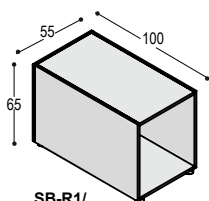

COLLECTIE TSP

De bureautafels TSP hebben een 4cm dik rechthoekig blad, rustend op 2 schuin geplaatste poten en een sideboard of ladenblok.

De werkplekken hebben een vaste bladhoogte van 74.5cm, maar kunnen ook als elektrisch verstelbare zit-sta werkplek worden besteld van 75 t/m 130cm hoog. Bijpassende vergadertafels zijn leverbaar met rechthoekig, rond of ellipsvormig blad in diverse maten.

Met stapelbare kastrompen in wit melamine of melamine in een kleur / houtprint kan een bijpassende kast worden samengesteld.

Uitvoering: bladen in HPL of supermat Fenix, bladrand en schuine poten in noten- of eiken fineer in olie ... , bureakasten melamine wit of tegen meerprijs in melamine kleur.

BUREAUS

		blad:	HPL	Fenix
		bladrand en poten:	fineer	fineer
		bureaukast:	mel. wit	mel. wit
TSP-190BB	bureaublad 190x100x4cm	blad:	880,-	1.060,-
	op 2 schuine poten, bladhoogte 74.5cm	poten:	510,-	510,-
SB-R1/D	bureaukast 100x65x55cm, met deur en schap, achterzijde met deur en schap (bij bestelling links of rechts vermelden)		<u>780,-</u>	<u>780,-</u>
			2.170,-	2.350,-

meerprijs bureaustap in melamine kleur i.p.v. wit **160,-**
bureaublad kan ook in houtfineer, prijskolom Fenix

TSP-220BB	bureaublad 220x100x4cm	blad:	1.095,-	1.310,-
	op 2 schuine poten, bladhoogte 74.5cm	poten:	510,-	510,-
SB-R1/D	bureaukast 100x65x55cm, met deur en schap, achterzijde met deur en schap (bij bestelling links of rechts vermelden)		<u>780,-</u>	<u>780,-</u>
			2.385,-	2.600,-

meerprijs bureaustap in melamine kleur i.p.v. wit **160,-**
bureaublad kan ook in houtfineer, prijskolom Fenix