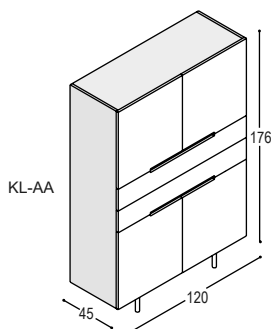

KL-AA

LINE kast 176x120x45cm met 4 deuren en 2 brede laden in het midden, met aluminium greeplijsten, inclusief 4 schappen, op 4 aluminium pootjes

	uni- of effect lak	meerprijs hoogglans	hout fineer
romp:	2.815,-	+450,-	3.350,-
front:	<u>1.340,-</u>	<u>+865,-</u>	<u>1.945,-</u>
	<u>4.155,-</u>	<u>+1.315,-</u>	<u>5.295,-</u>