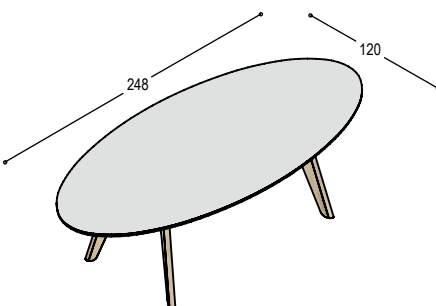

TF-TE25

tafel Foliant met ellipsvormig blad 248x120cm in ... met verjongde randen in berken multiplex in olie ..., op 4 massief eiken poten en regel in olie ..., bladhoogte 75cm, voor 6 tot 8 personen

3.205,- 3.535,-

meerprijs bladrand in effectlak E... (kan niet bij fineer)

100,- 100,-