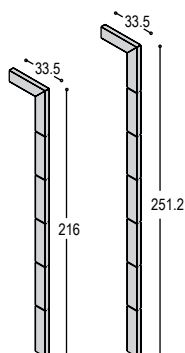

Groove-XS is een boekenkast systeem met L-vormige staanders in uni-/effectlak of houtfineer, met 6mm dunne boekenplanken in effectlak. Optioneel kunnen deze planken in alucobond worden uitgevoerd. In het open vakkenraster kunnen gelakte kastjes met laden of met deuren gemonteerd worden. Deze kastjes hebben doorstekende fronten aan de boven- en onderzijde die als greep dienen, waardoor je niet 2 kastjes strak boven elkaar kunt toepassen. De bovenzijde van de staanders worden aan de muur gemonteerd en één van de aluminium planken heeft een stabilisatiestrip die eveneens aan de muur bevestigd wordt. De maximale belasting van de dunne planken tussen de staanders is 8 kg. De staanders kunnen worden uitgevoerd met een ingefreesde dimbare LED-strip aan de achterkant.

KGX-ST6

L-vormige staander, 216x33.5x9cm, 3.8cm dik, inclusief stelvoet en massief blokje voor wandbevestiging

uni- of effectlak

hout fineer

515,-

610,-

KGX-ST7

L-vormige staander, 251x33.5x9cm, 3.8cm dik, inclusief stelvoet en massief blokje voor wandbevestiging

545,-

645,-

KGX-ST5

meerprijs aanpassen staander i.v.m. koppelen met SOLO

230,-

230,-

STAANDERS GROOVE-XS

PLANKEN GROOVE-XS

effectlak alucobond

KGX-PA1(L)

plank in 98x33cm, 6mm dik, met 2 uitsparingen voor staanders (max 8kg per vak)

280,-

330,-

KGX-PA2(L)

plank in effectlak of alucobond 151x33cm, 6mm dik, met 3 uitsparingen voor staanders (max 8kg per vak)

350,-

420,-

KGX-PA3(L)

plank in effectlak of alucobond, 205x33cm, 6mm dik, met 4 uitsparingen voor staanders (max 8kg per vak)

420,-

510,-

KGX-PA4(L)

plank in effectlak of alucobond, 259x33cm, 6mm dik, met 5 uitsparingen voor staanders (max 8kg per vak)

490,-

600,-

KGX-SP

aluminium stabilisatieprofiel onder plank voor muurbevestiging (1 nodig per kastwand)

25,-

LADEN & DEUREN GROOVE-XS

Deuren en laden kunnen alleen worden toegepast bij de standaard plankafstand van 352mm hart op hart.

KGX-SL

set van 2 laden van 50x28x10cm, met greeploze fronten en U-rompjes, met aluminium L-profiel onder plank

uni- of effectlak

765,-

KGX-D2

greeploze deur 75x54cm, inclusief 2 U-vormige rompjes, met aluminium L-profiel onder plank

720,-

KGX-D3

greeploze deur 110x54cm, inclusief 3 U-vormige rompjes, met aluminium L-profiel onder plank

1.035,-

KGX-D4

greeploze deur 145x54cm, inclusief 4 U-vormige rompjes, met aluminium L-profiel onder plank

1.350,-

LED-STRIPS GROOVE-XS

KGX-L62/-L72

2 dimbare ledstrips 2700K in achterzijde staanders 216 / 251.2cm hoog, inclusief driver, afstandsbediening en kabelgootjes

840,-

KGX-L63/-L73

3 dimbare ledstrips 2700K in achterzijde staanders 216 / 251.2cm hoog, inclusief driver, afstandsbediening en kabelgootjes

1.060,-

KGX-L64/-L74

4 dimbare ledstrips 2700K in achterzijde staanders 216 / 251.2cm hoog, inclusief driver, afstandsbediening en kabelgootjes

1.280,-

KGX-L65/-L75

5 dimbare ledstrips 2700K in achterzijde staanders 216 / 251.2cm hoog, inclusief driver, afstandsbediening en kabelgootjes

1.500,-

KGX-LS

meerprijs voor 2-delige ledstrip i.v.m. koppelen met SOLO

90,-