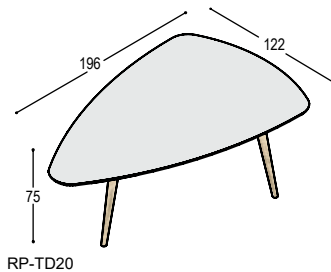

6.980,- 7.810,-

VERGADER-TAFELS

RP-TR18 RP tafel met rechthoekig blad, 180x90cm in ..., met verjongde berken multiplex bladrand en 4 schuine tapse poten in massief eiken in olie ..., bladhoogte 75cm

blad:

HPL

Fenix /
eiken fineer

2.320,- 2.485,-

RP-TR21 RP tafel met rechthoekig blad, 210x90cm in ..., met verjongde berken multiplex bladrand en 4 schuine tapse poten in massief eiken in olie ..., bladhoogte 75cm

2.450,- 2.640,-

RP-TR24 RP tafel met rechthoekig blad, 240x100cm in ..., met verjongde berken multiplex bladrand en 4 schuine tapse poten in massief eiken in olie ..., bladhoogte 75cm

2.675,- 2.930,-

RP-TD20 RP tafel met driehoekig blad, 196x122cm in ..., met verjongde berken multiplex bladrand en 3 schuine tapse poten in massief eiken in olie ..., bladhoogte 75cm