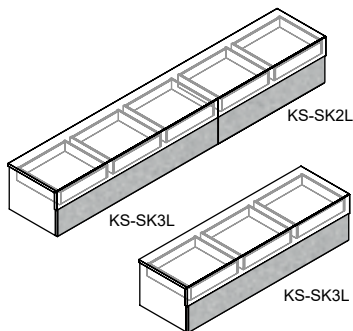

SPEAKERDOEK

LET OP:

Alleen een lage klep onder laden kan met speakerstof bekleed worden. Hoge kleppen met bovenstrook niet. Onderstaande prijzen zijn exclusief laden.

Indien u een soundbar achter de speakerklep wilt plaatsen, moet u één of twee K-UIT-SB uitsparingen meebestellen!

KS-SK2L	meerprijs voor klep 22x100cm in standaard kleur speakerstof Lucia, kleur ... i.p.v. kleurlak	285,-
KS-SK3L	meerprijs voor klep 22x150cm in standaard kleur speakerstof Lucia, kleur ... i.p.v. kleurlak	295,-
	meerprijs afwijkende kleur speakerstof Lucia	130,-