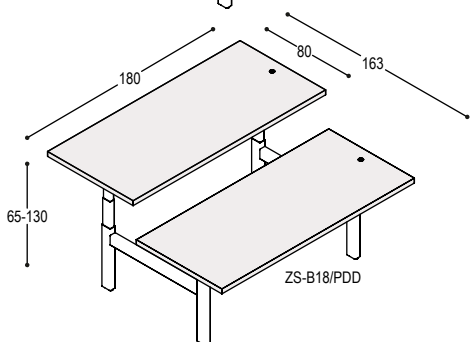

Voor kabelgoten, kabelbussen of contactunits: zie overzicht op pagina 57.

BUREAUS DUO

blad: HPL Fenix

2x ZS-B16
ZS-PDD(Z/W) ZS bureaublad 160x80x4cm op elektrisch verstelbaar duo zit-sta onderstel zwart of wit, bladhoogte 65 t/m 130cm, met 2 ronde bedieningsknoppen in bladen

1.210,- 1.480,-
1.970,- 1.970,-
3.180,- 3.450,-

2x ZS-B18
ZS-PDD(Z/W) ZS bureaublad 180x80x4cm op elektrisch verstelbaar duo zit-sta onderstel zwart of wit, bladhoogte 65 t/m 130cm, met 2 ronde bedieningsknoppen in bladen

1.290,- 1.580,-
1.970,- 1.970,-
3.260,- 3.550,-

2x ZS-B20
ZS-PDD(Z/W) ZS bureaublad 200x80x4cm op elektrisch verstelbaar duo zit-sta onderstel zwart of wit, bladhoogte 65 t/m 130cm, met 2 ronde bedieningsknoppen in bladen