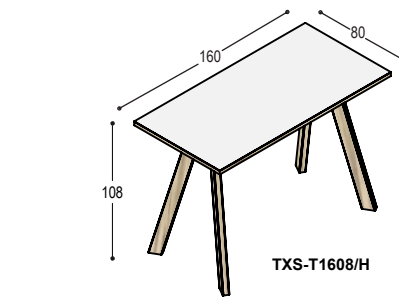

STA TAFELS RECHTHOEKIG 80CM DIEP

TXS-T1608/H tafel met blad 160x80x3cm, op 4 massief eiken statafelpoten, bladhoogte 108cm

blad: HPL Fenix
bladrand: ABS eiken

blad: 485,- 700,-
poten: 1.240,- 1.240,-
1.725,- 1.940,-