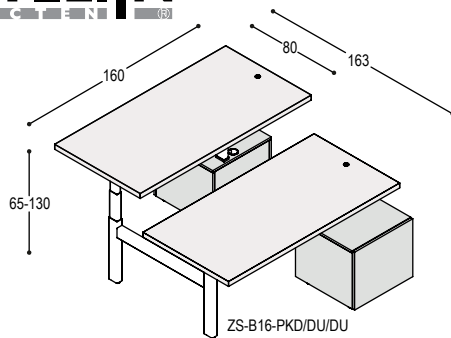

1.430,- 1.800,-
1.970,- 1.970,-
3.400,- 3.770,-

2x ZS-B24
ZS-PDD(Z/W) ZS bureaublad 240x80x4cm op elektrisch verstelbaar duo zit-sta onderstel zwart of wit, bladhoogte 65 t/m 130cm, met 2 ronde bedieningsknoppen in bladen

Voor kabelgoten, kabelbussen of contactunits: zie overzicht op pagina 57.

BUREAUS DUO MET BUREAUKAST

blad:	HPL	Fenix
kasten:	mel. wit	mel. wit

ZS-B16-PKD/DU/DU

2x ZS-B16	bureaublad 160x80x4cm, met zitsta	1.210,-	1.480,-
ZS-PKD(Z/W)	op elektrisch vertselbaar kast/duo zit-sta	1.970,-	1.970,-
	onderstel zwart of wit, bladhoogte 65 t/m 130cm, met 2 ronde bedieningsknoppen in bladen		
2xSBL-R1/DU	bureaustel 1x links, 1x rechts met deur met schap met uitsparing (voor zit-sta kolom)	<u>1.070,-</u>	<u>1.070,-</u>
		<u>4.250,-</u>	<u>4.520,-</u>