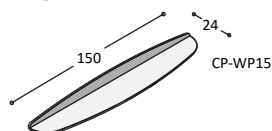

CP-WP15 CP wandplank 150x24cm met blad in ..., met verjongde rand in berkenmultiplex en onderzijde eikenfineer in olie ..., op achterwand 150x17cm in effectlak...

660,- 690,-