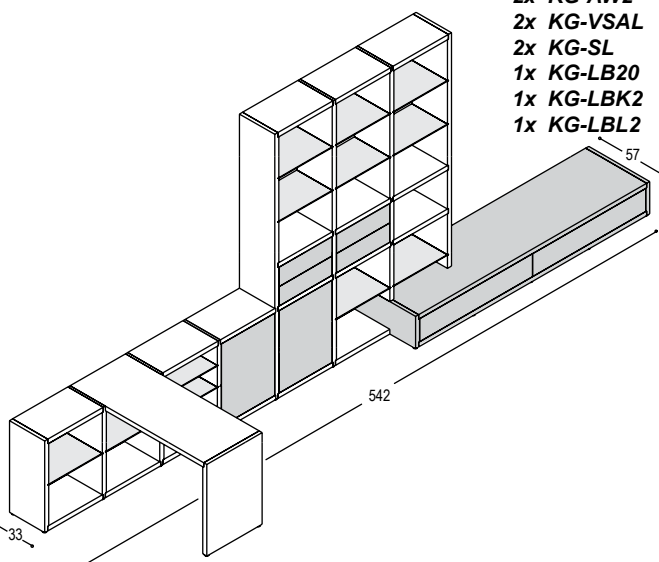

1. **1x KG-SE2** eindstaander 2
   3x KG-ST2 tussenstaander 2
   2x KG-ST6 tussenstaander 6
   1x KG-STL6 lowboard tussenstaander 6
   1x KG-SEL6 lowboard eindstaander 6
   17x KG-CP constructieplank naast podium
   1x KG-CPL constructieplank naast lowboard
   13x KG-TPAL tussenplank in effectlak...
   1x KG-WB werkblad op wang
   2x KG-D2 deur 2 vakken hoog
   2x KG-AW2 achterwand 2 vakken hoog
   2x KG-VSAL verstelbaar schap in effectlak
   2x KG-SL setje van 2 laden
   1x KG-LB20 lowboard, 219x27.2x57cm
   1x KG-LBK2 brede klep in lowboard
   1x KG-LBL2 dubbele lade in lowboard

kast 27/216cm hoog, 542cm breed, 33/57cm diep:

uni- of effectlak

	260,-
à 295,-	885,-
à 500,-	1.000,-
	470,-
	425,-
à 125,-	2.125,-
	125,-
à 105,-	1.365,-
	685,-
à 200,-	400,-
à 115,-	230,-
à 105,-	210,-
à 645,-	1.290,-
	2.170,-
	555,-
	650,-
	12.845,-

KG