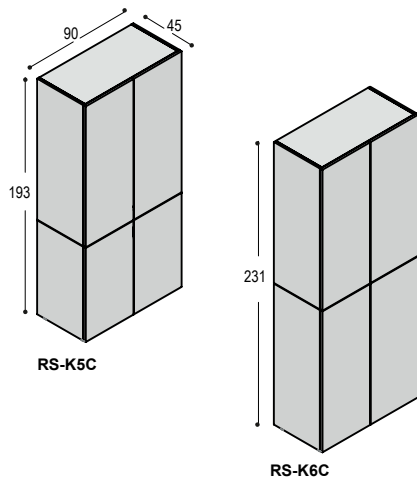

RS-K5C

RS-K6C