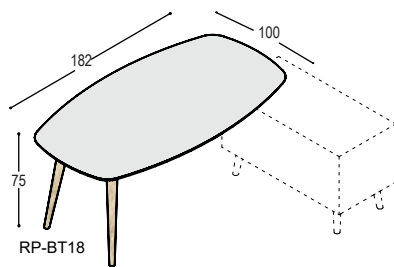

RP-BT18

RP-BT18 RP bureau met tonvormig blad, 182x100cm in ..., met verjongde berken multiplex bladrand en 3 schuine tapse poten in massief eiken in olie ..., frame en koppelpootjes in lak U61 helderwit, bladhoogte 75cm

2.180,- 2.365,-

RP