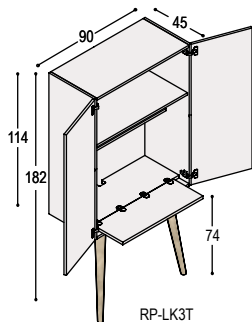

kast: poten:	kleurlak eiken
RP-LK3T	leunkast 182x90x45cm met 2 greeploze deuren met 165gr. scharnieren, vaste plank, ondiep schap en uitklapbaar werkblad, bladhoogte 74cm, geheel in kleurlak ..., op 2 schuine tapse poten in massief eiken in olie ... aan wit metalen L-profiel, leunend tegen de wand		2.665,-
L-L1A	1 dimbare led inbouwspot met warmwit licht, inclusief afstandsbediening		360,-
RP-999	meerprijs spuiten van wit metalen L-profiel van poten in een andere standaard uni- of effectlak kleur		60,-

RHOMBIC KAST

RHOMBIC KAST

De Rhombic kast is een ruitvormige kast op een metalen frame. De romp heeft een ombouw in kleurlak of in eiken of noten fineer. De indeling en fronten van deze kast zijn altijd in kleurlak en kunnen in verschillende kleuren worden besteld. Het onderstel van deze kast is altijd zwart poedercoat effectlak.