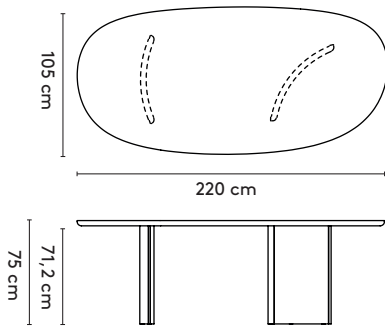

## 2 Standard

Dew

220 x 105 x 75 cm  
 270 x 115 x 75 cm  
 330 x 125 x 75 cm