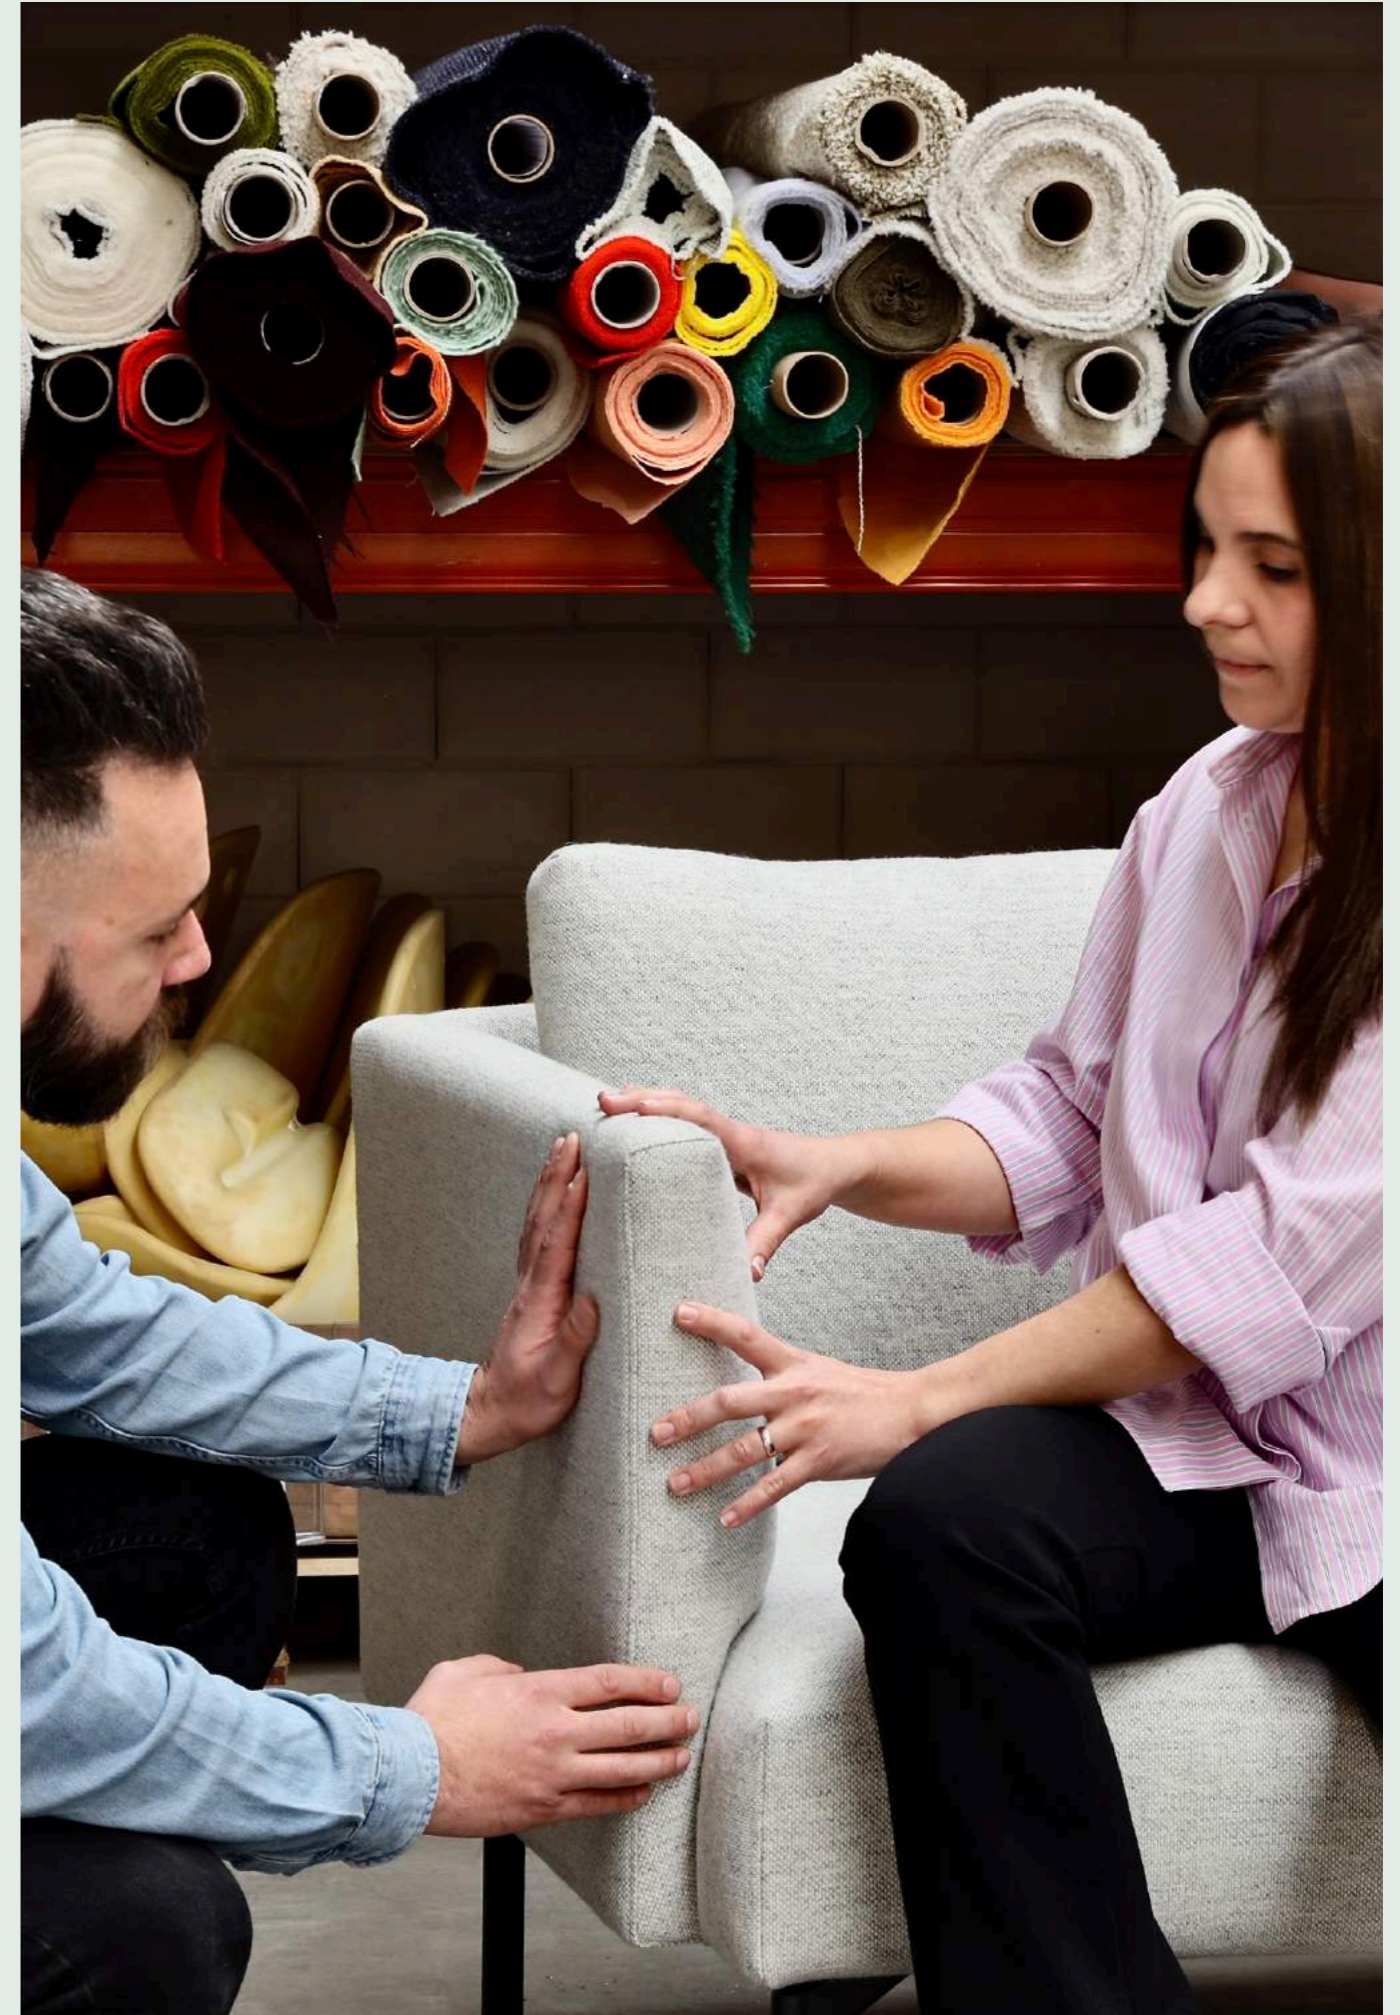

DUURZAAM

In het ontwikkelproces heeft duurzaamheid alle aandacht. Arris bestaat uit een samenstelling van hoogwaardige materialen met een lange levensduur. Essentieel in het ontwikkelproces is rekening houden met de mogelijkheid om Arris te kunnen herstofferen. De bekleding van Arris is daarom niet aan het zitschuim verlijmd, maar is strak gestoffeerd en met een slim klittenband systeem onder de bank bevestigd.

PERSONALISATIE

De combinatie van een royaal zitvlak met losse rugkussens en een slank rugpaneel zorgt voor een maximaal zitcomfort zonder te veel vloeroppervlak in te nemen, waardoor Arris in vele woonomgevingen past. Van royaal interieur tot compact appartement. Elke Arris biedt keuze uit een slanke of verbrede armléuning, twee zithoogtes en – typerend voor Artifort – ontelbaar bekledingsmogelijkheden in zowel stof als leder.