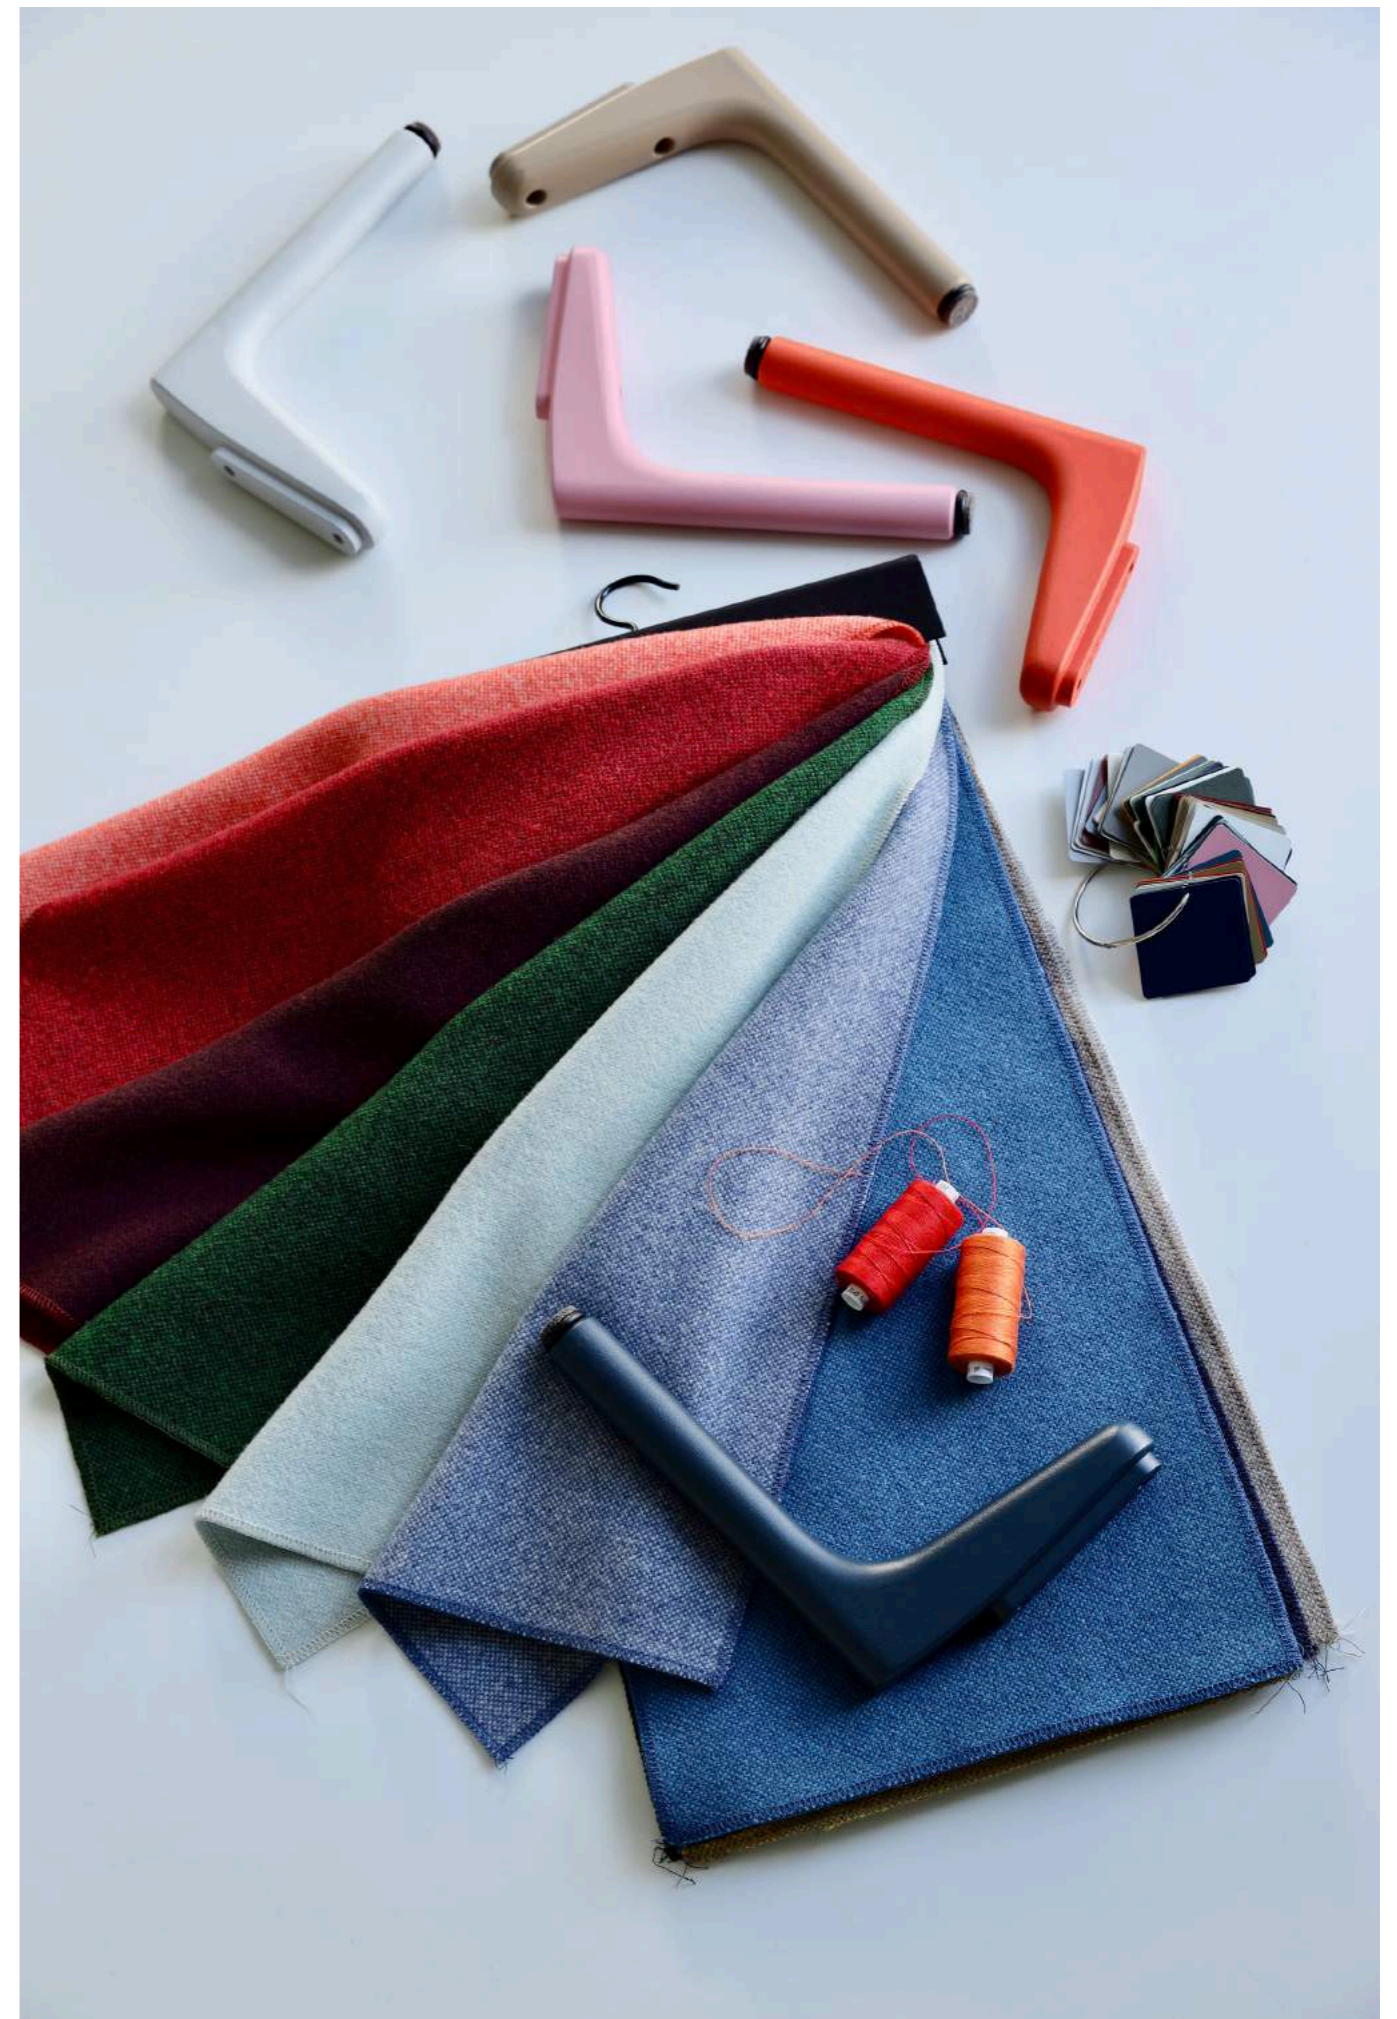

PERSONALISATIE OPTIES

Het Arris bankprogramma bestaat uit meerdere rechte banken en grote hoekopstellingen. Optioneel verkrijgbaar met bijpassende voetenbank. Door te variëren met het aantal zitplaatsen, de zithoogte, de breedte van de armleuningen, de bekleding en een gekleurd onderstel past Arris zich moeiteloos aan naar jouw persoonlijke stijl.

COLLECTIE

Keuze uit een 2.5-zits bank, een 3-zits bank en meerdere hoekbanken. Optioneel met bijpassende voetenbank.

ZITHOOGTE

Standaard zithoogte 43 cm. Als optie verkrijgbaar met een zithoogte van 45 cm.

ARMLEUNING

Slanke armleuningen of verbrede armleuningen.

BEKLEDING

Elke Arris is verkrijgbaar in vele hoogwaardige stoffen en leder bekledingen met een ruime keuze aan kleuren. Laat je inspireren door de combinatie in het moodboard, vraag advies aan jouw Artifort adviseur of ga naar www.artifort.com voor nog meer mogelijkheden.

ONDERSTEL

Standaard gecoat in een van de Artifort poedercoatkleuren. Keuze uit vele matte en glanzende kleurtinten. De poten worden standaard uitgevoerd met kunststof vloerdoppen. Optioneel met vilt.