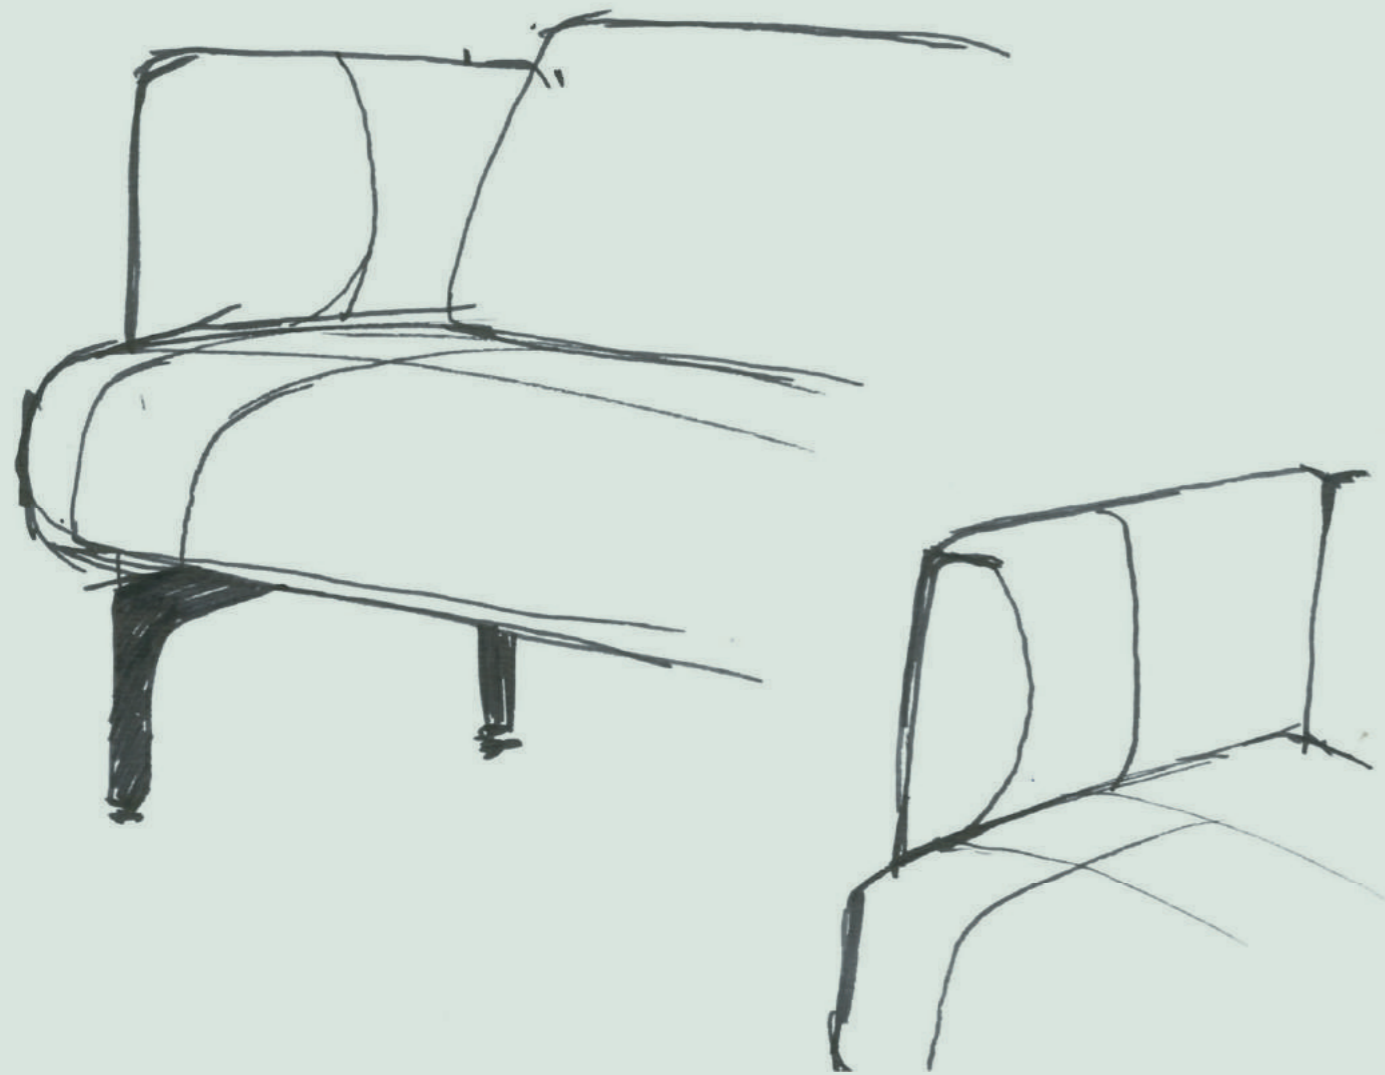

SUBLIEME DETAILS

Het ontwikkelingsteam liet zich inspireren door architecturale vormen. Arris is voorzien van vele subtiele stoffeedetails. De nepen aan de randen van de armleuning, rugkussens en zit definieert de vorm van de bank. Accenten die de afgeronde, bollende vorm aan de binnenzijde van Arris van zijn comfortabele uitstraling voorziet. Vindingrijk zijn de losse rugkussens aan de achterzijde met elkaar verbonden, waardoor Arris zelfs na languit liggen op de bank zijn aanzicht met strakke lijnen behoudt.

Het lichte ontwerp van Arris is te danken aan zijn slanke aluminium poten. Het ontwikkelingsteam koos ervoor om de hoge poten onder een hoek te zetten van de neep, waardoor Arris dynamischer oogt en als hoekopstelling fraai op elkaar aansluit. De gegoten aluminium poten kunnen worden gecoat in meer dan 45 kleuren. Dat zet klanten in hun kracht om een combinatie van bekleding en kleur te kiezen die hun persoonlijke stijl reflecteert.