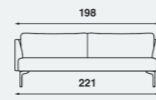

Arris SA 302
3-zits bank
221 x 84 cm