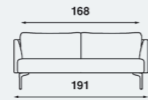

Rechte bank

Arris SA 301
2.5-zits bank
191 x 84 cm