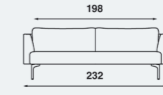

COLLECTIE

Keuze uit een 2.5-zits bank, een 3-zits bank en meerdere hoekbanken. Optioneel met bijpassende voetenbank.

ZITHOOGTE

Standaard zithoogte 43 cm. Als optie verkrijgbaar met een zithoogte van 45 cm.

Arris SA 301
2.5-zits bank
191 x 84 cm

Arris SA 302
3-zits bank
221 x 84 cm

Rechte bank

Arris BA 401
2.5-zits bank
202 x 84 cm

Arris BA 402
3-zits bank
232 x 84 cm

Voetenbank

Arris 200
50 x 80 cm

Voetenbank