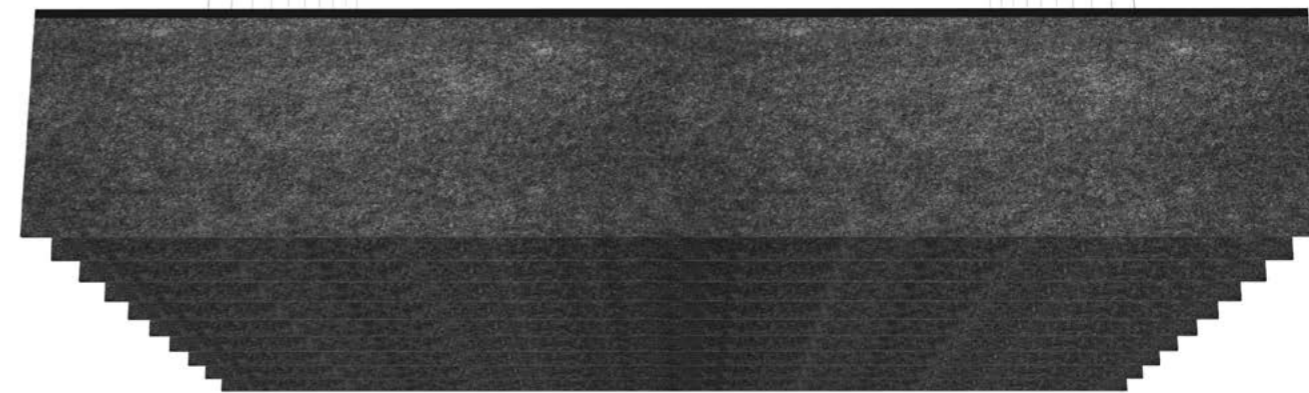

Lage tonen

Technische specificaties

Materiaal:

Single color PET Felt
Keuze uit 39 kleuren

Product informatie:

Brandcertificering: EN13501-1 Class B-s2-d0
Geproduceerd in Nederland 

Opties:

Baffle Single is een maatwerk product.
PET Felt is 9mm dik.
Lengte: 800 / 1200 / 2400
Hoogte: 200 / 300 / 400

Akoestiek:

$aw=0,45$

Bevestiging:

Per Baffle Single 2 staalkabels van 1,5 meter zonder bevestiging

'Baffle Single is een maatwerk product met een eindeloos aantal opties en combinaties

Maatwerk Baffle Single

10 stuks Baffle Single
1200x300x9mm met zwart profiel

Nagalm is verleden tijd met Baffles

De akoestische Baffles van PET Felt worden aan het plafond gehangen om galm te voorkomen. Doordat de Baffles verticaal onder het plafond worden gehangen is er ruimte om bij technische installaties te komen.