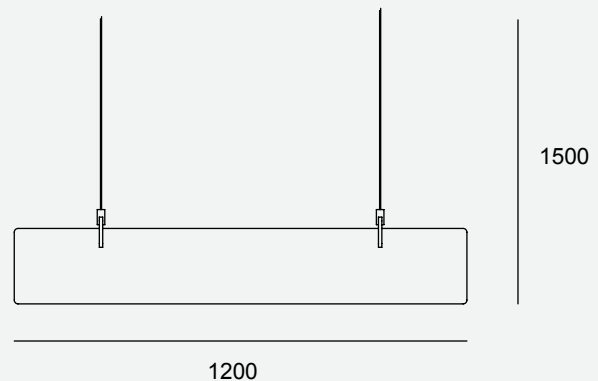

Baffle Single

Product sheet | Akoestische panelen

Absorptie: $aw=0,45$

Diffusie

39 kleuren
PET Felt

Maatwerk

Hoge tonen

Midden tonen

Lage tonen

Technische specificaties

Materiaal:

Single color PET Felt
Keuze uit 39 kleuren

Product informatie:

Brandcertificering: EN13501-1 Class B-s2-d0
Geproduceerd in Nederland 

Opties:

Baffle Single is een maatwerk product.
PET Felt is 9mm dik.
Lengte: 800 / 1200 / 2400
Hoogte: 200 / 300 / 400

Akoestiek:

$aw=0,45$

Bevestiging:

Per Baffle Single 2 staalkabels van 1,5 meter zonder bevestiging

'Baffle Single is een maatwerk product met een eindeloos aantal opties en combinaties

Maatwerk Baffle Single