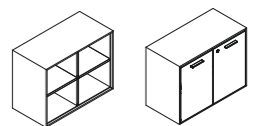

Concerto + Ubi

w: 80 cm
w: 31 1/2"

w: 39,8 cm
w: 15 3/4"

w: 80 cm
w: 31 1/2"

w: 80 cm
w: 31 1/2"

h: 19,7 cm
h: 7 3/4"

h: 39,8 cm
h: 15 3/4"

h: 59,7 cm
h: 23 1/2"