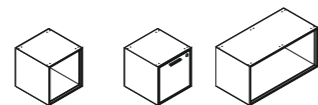

Concerto + Ubi

w: 80 cm
w: 31 1/2"

w: 39,8 cm
w: 15 3/4"

w: 80 cm
w: 31 1/2"

w: 80 cm
w: 31 1/2"

h: 19,7 cm
h: 7 3/4"

h: 39,8 cm
h: 15 3/4"

h: 59,7 cm
h: 23 1/2"