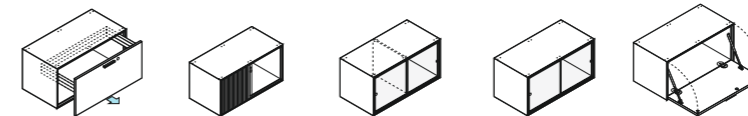

Concerto + Ubi

w: 80 cm
w: 31 1/2"

w: 39,8 cm
w: 15 3/4"

w: 80 cm
w: 31 1/2"

w: 80 cm
w: 31 1/2"

h: 19,7 cm
h: 7 3/4"

h: 39,8 cm
h: 15 3/4"

h: 59,7 cm
h: 23 1/2"