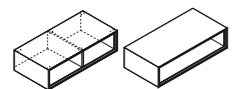

Concerto + Ubi

w: 80 cm
w: 31 1/2"

w: 39,8 cm
w: 15 3/4"

w: 80 cm
w: 31 1/2"

w: 80 cm
w: 31 1/2"

h: 19,7 cm
h: 7 3/4"

h: 39,8 cm
h: 15 3/4"

h: 59,7 cm
h: 23 1/2"