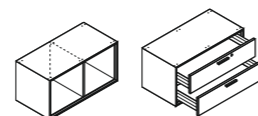

Concerto + Ubi

w: 80 cm
w: 31 1/2"

w: 39,8 cm
w: 15 3/4"

w: 80 cm
w: 31 1/2"

w: 80 cm
w: 31 1/2"

h: 19,7 cm
h: 7 3/4"

h: 39,8 cm
h: 15 3/4"

h: 59,7 cm
h: 23 1/2"