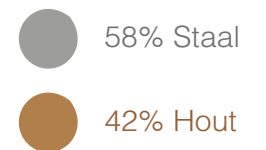

OVERZICHT BUGGY SNAKE MATERIALEN