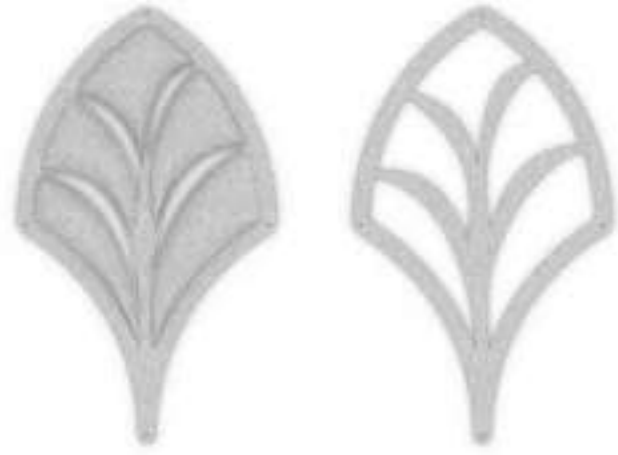

Benodigheden:

16x connector 5mm
24x connector 10mm

Ophangstelsysteem niet meeberekend

Opstelling 3 Cross
Bestaande uit 15 onderdelen

Benodigheden:

20x connector 5mm
20x connector 10mm

Ophangstelsysteem niet meeberekend

Coral Leaf 2D en 3D

Besteleenheid: 21 stuks per kleur

Opstelling 1 Leaf 2D
Bestaande uit 21 onderdelen

Benodigheden:

- 12x connector 5mm
- 2x connector 10mm
- 9x connector 15mm
- 10x connector 20mm

Ophangsysteem niet meeberekend