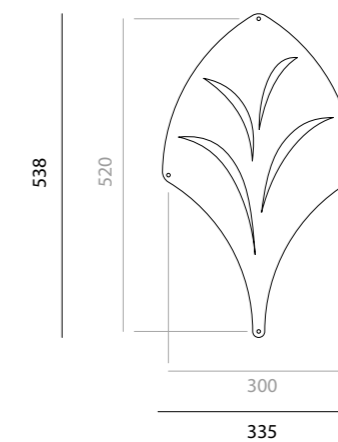

Bevestiging:

Staalkabels aan plafond of afstandhouders tegen wand
Onderling verbonden met koppelschroef

Opties

Coral - Cross

Coral - Leaf 2D

Coral - Leaf 3D

Bevestiging

Coral Cross

Besteleenheid: 18 stuks per kleur

Opstelling 1 Cross
Bestaande uit 16 onderdelen

Benodigheden:

4x connector 5mm
12x connector 10mm
9x connector 20mm

Ophangstelsysteem niet meeberekend

Opstelling 2 Cross
Bestaande uit 16 onderdelen