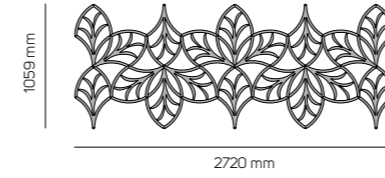

Coral Leaf 2D en 3D

Besteleenheid: 21 stuks per kleur

Opstelling 1 Leaf 2D
Bestaande uit 21 onderdelen

Benodigheden:

- 12x connector 5mm
- 2x connector 10mm
- 9x connector 15mm
- 10x connector 20mm

Ophangsysteem niet meeberekend

Opstelling 1 Leaf 3D
Bestaande uit 21 onderdelen

Opstelling 2 Leaf 2D
Bestaande uit 20 onderdelen

Benodigheden:

- 18x connector 5mm
- 3x connector 10mm

Ophangsysteem niet meeberekend

Opstelling 2 Leaf 3D
Bestaande uit 20 onderdelen

Opstelling 3 Leaf 2D
Bestaande uit 18 onderdelen

Benodigheden:

- 14x connector 5mm
- 20x connector 10mm
- 2x connector 15mm
- 3x connector 20mm

Ophangsysteem niet meeberekend

Opstelling 3 Leaf 3D
Bestaande uit 18 onderdelen