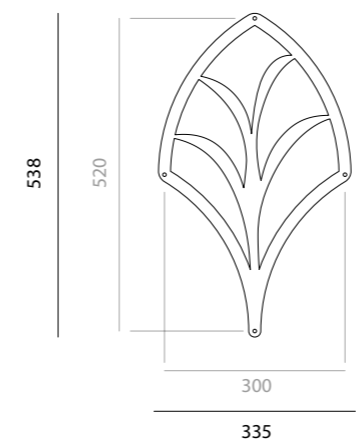

Bevestiging:

Staalkabels aan plafond of afstandhouders tegen wand
Onderling verbonden met koppelschroef

Opties

Coral - Cross

Coral - Leaf 2D

Coral - Leaf 3D

Bevestiging

Coral Cross

Besteleenheid: 18 stuks per kleur

Opstelling 1 Cross
Bestaande uit 16 onderdelen

Benodigheden:

4x connector 5mm
12x connector 10mm
9x connector 20mm

Ophangstelsysteem niet meeberekend

Opstelling 2 Cross
Bestaande uit 16 onderdelen