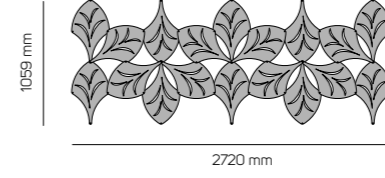

Coral Leaf 2D en 3D

Besteleenheid: 21 stuks per kleur

Opstelling 1 Leaf 2D
Bestaande uit 21 onderdelen

Benodigheden:

- 12x connector 5mm
- 2x connector 10mm
- 9x connector 15mm
- 10x connector 20mm

Ophangsysteem niet meeberekend

Opstelling 1 Leaf 3D
Bestaande uit 21 onderdelen

Opstelling 2 Leaf 2D
Bestaande uit 20 onderdelen

Benodigheden:

- 18x connector 5mm
- 3x connector 10mm

Ophangsysteem niet meeberekend

Opstelling 2 Leaf 3D
Bestaande uit 20 onderdelen

Opstelling 3 Leaf 2D
Bestaande uit 18 onderdelen

Benodigheden:

- 14x connector 5mm
- 20x connector 10mm
- 2x connector 15mm
- 3x connector 20mm

Ophangsysteem niet meeberekend

Opstelling 3 Leaf 3D
Bestaande uit 18 onderdelen

Opstelling 4 Leaf 2D
Bestaande uit 21 onderdelen

Benodigheden:

- 23x connector 5mm
- 2x connector 10mm
- 19x connector 15mm

Ophangsysteem niet meeberekend

Opstelling 4 Leaf 3D
Bestaande uit 21 onderdelen

Opstelling 5 Leaf 2D
Bestaande uit 6 onderdelen