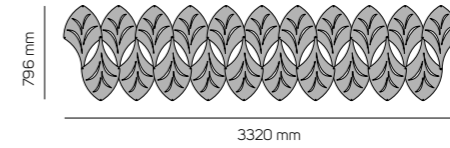

Opstelling 1 Leaf 3D
Bestaande uit 21 onderdelen

Opstelling 2 Leaf 2D
Bestaande uit 20 onderdelen

Benodigheden:

- 18x connector 5mm
- 3x connector 10mm

Ophangsysteem niet meeberekend

Opstelling 2 Leaf 3D
Bestaande uit 20 onderdelen

Opstelling 3 Leaf 2D
Bestaande uit 18 onderdelen

Benodigheden:

- 14x connector 5mm
- 20x connector 10mm
- 2x connector 15mm
- 3x connector 20mm

Ophangsysteem niet meeberekend

Opstelling 3 Leaf 3D
Bestaande uit 18 onderdelen

Opstelling 4 Leaf 2D
Bestaande uit 21 onderdelen

Benodigheden:

- 23x connector 5mm
- 2x connector 10mm
- 19x connector 15mm

Ophangsysteem niet meeberekend

Opstelling 4 Leaf 3D
Bestaande uit 21 onderdelen

Opstelling 5 Leaf 2D
Bestaande uit 6 onderdelen