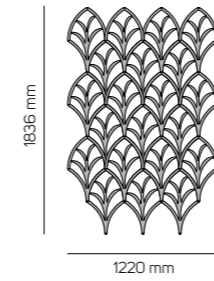

Benodigheden:

16x connector 5mm
24x connector 10mm

Ophangstelsysteem niet meeberekend

Opstelling 3 Cross
Bestaande uit 15 onderdelen

Benodigheden:

20x connector 5mm
20x connector 10mm

Ophangstelsysteem niet meeberekend

Coral Leaf 2D en 3D

Besteleenheid: 21 stuks per kleur

Opstelling 1 Leaf 2D
Bestaande uit 21 onderdelen

Benodigheden:

- 12x connector 5mm
- 2x connector 10mm
- 9x connector 15mm
- 10x connector 20mm

Ophangsysteem niet meeberekend