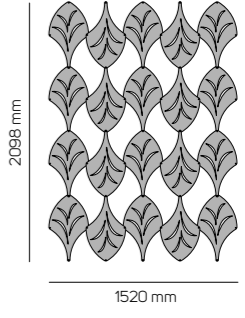

Coral Leaf 2D en 3D

Besteleenheid: 21 stuks per kleur

Opstelling 1 Leaf 2D
Bestaande uit 21 onderdelen

Benodigheden:

- 12x connector 5mm
- 2x connector 10mm
- 9x connector 15mm
- 10x connector 20mm

Ophangsysteem niet meeberekend

Opstelling 1 Leaf 3D
Bestaande uit 21 onderdelen

Opstelling 2 Leaf 2D
Bestaande uit 20 onderdelen

Benodigheden:

- 18x connector 5mm
- 3x connector 10mm

Ophangsysteem niet meeberekend

Opstelling 2 Leaf 3D
Bestaande uit 20 onderdelen

Opstelling 3 Leaf 2D
Bestaande uit 18 onderdelen

Benodigheden:

- 14x connector 5mm
- 20x connector 10mm
- 2x connector 15mm
- 3x connector 20mm

Ophangsysteem niet meeberekend

Opstelling 3 Leaf 3D
Bestaande uit 18 onderdelen