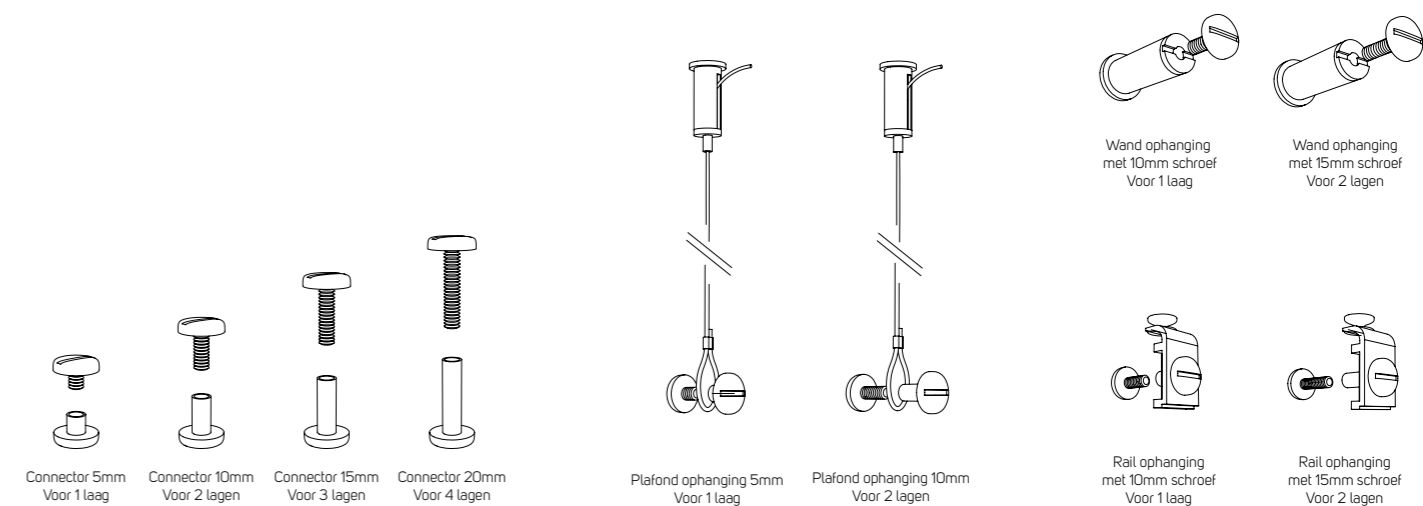

Bevestiging:

Staalkabels aan plafond of afstandhouders tegen wand
Onderling verbonden met koppelschroef

Opties

Coral - Cross

Coral - Leaf 2D

Coral - Leaf 3D

Bevestiging

Coral Cross

Besteleenheid: 18 stuks per kleur

Opstelling 1 Cross
Bestaande uit 16 onderdelen

Benodigheden:

4x connector 5mm
12x connector 10mm
9x connector 20mm

Ophangstelsysteem niet meeberekend

Opstelling 2 Cross
Bestaande uit 16 onderdelen

Benodigheden:

16x connector 5mm
24x connector 10mm

Ophangstelsysteem niet meeberekend

Opstelling 3 Cross
Bestaande uit 15 onderdelen

Benodigheden:

20x connector 5mm
20x connector 10mm

Ophangstelsysteem niet meeberekend

Opstelling 1 Leaf 3D
Bestaande uit 21 onderdelen

Opstelling 2 Leaf 2D
Bestaande uit 20 onderdelen

Benodigheden:

- 18x connector 5mm
- 3x connector 10mm

Ophangsysteem niet meeberekend

Opstelling 2 Leaf 3D
Bestaande uit 20 onderdelen