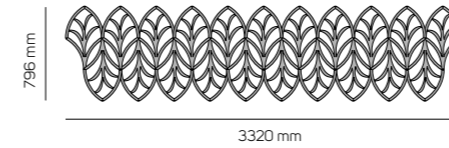

Coral Leaf 2D en 3D

Besteleenheid: 21 stuks per kleur

Opstelling 1 Leaf 2D
Bestaande uit 21 onderdelen

Benodigheden:

- 12x connector 5mm
- 2x connector 10mm
- 9x connector 15mm
- 10x connector 20mm

Ophangsysteem niet meeberekend

Opstelling 1 Leaf 3D
Bestaande uit 21 onderdelen

Opstelling 2 Leaf 2D
Bestaande uit 20 onderdelen

Benodigheden:

- 18x connector 5mm
- 3x connector 10mm

Ophangsysteem niet meeberekend

Opstelling 2 Leaf 3D
Bestaande uit 20 onderdelen

Opstelling 3 Leaf 2D
Bestaande uit 18 onderdelen

Benodigheden:

- 14x connector 5mm
- 20x connector 10mm
- 2x connector 15mm
- 3x connector 20mm

Ophangsysteem niet meeberekend

Opstelling 3 Leaf 3D
Bestaande uit 18 onderdelen

Opstelling 4 Leaf 2D
Bestaande uit 21 onderdelen

Benodigheden:

- 23x connector 5mm
- 2x connector 10mm
- 19x connector 15mm

Ophangsysteem niet meeberekend

Opstelling 4 Leaf 3D
Bestaande uit 21 onderdelen

Opstelling 5 Leaf 2D
Bestaande uit 6 onderdelen