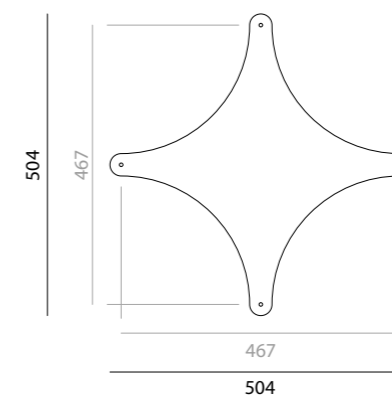

Opties

Coral - Cross