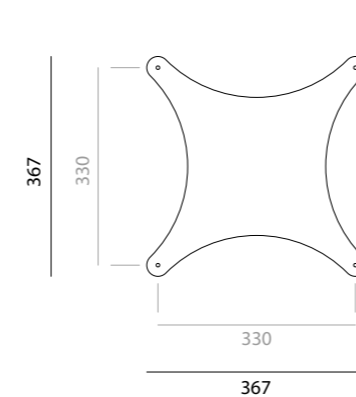

Opties

Coral - Cross