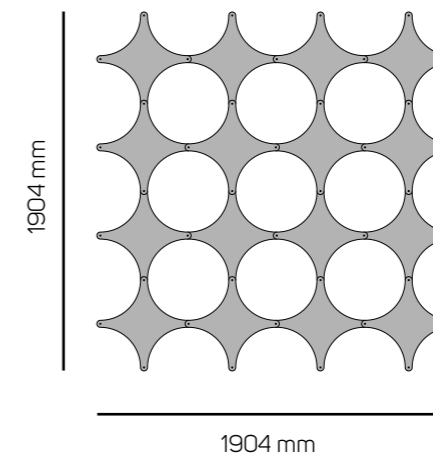

Besteleenheid: 18 stuks per kleur

Opstelling 1 Cross
Bestaande uit 16 onderdelen

Benodigheden:

4x connector 5mm
12x connector 10mm
9x connector 20mm

Ophangstelsysteem niet meeberekend

Opstelling 2 Cross
Bestaande uit 16 onderdelen