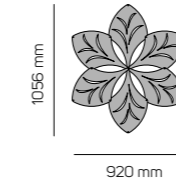

Benodigheden:

- 6x connector 5mm
- 6x connector 10mm
- 1x connector 20mm

Ophangsysteem niet meeberekend

Opstelling 5 Leaf 3D
Bestaande uit 6 onderdelen