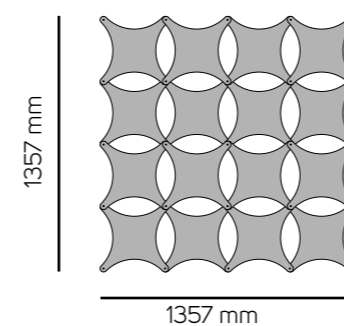

Bevestiging:

Staalkabels aan plafond of afstandhouders tegen wand
Onderling verbonden met koppelschroef

Opties

Coral - Cross

Coral - Leaf 2D

Coral - Leaf 3D

Bevestiging

Coral Cross

Besteleenheid: 18 stuks per kleur

Opstelling 1 Cross
Bestaande uit 16 onderdelen

Benodigheden:

4x connector 5mm
12x connector 10mm
9x connector 20mm

Ophangstelsysteem niet meeberekend

Opstelling 2 Cross
Bestaande uit 16 onderdelen