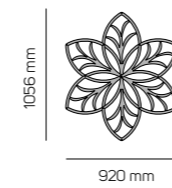

Opstelling 3 Leaf 2D
Bestaande uit 18 onderdelen

Benodigheden:

- 14x connector 5mm
- 20x connector 10mm
- 2x connector 15mm
- 3x connector 20mm

Ophangsysteem niet meeberekend

Opstelling 3 Leaf 3D
Bestaande uit 18 onderdelen

Opstelling 4 Leaf 2D
Bestaande uit 21 onderdelen

Benodigheden:

- 23x connector 5mm
- 2x connector 10mm
- 19x connector 15mm

Ophangsysteem niet meeberekend

Opstelling 4 Leaf 3D
Bestaande uit 21 onderdelen

Opstelling 5 Leaf 2D
Bestaande uit 6 onderdelen