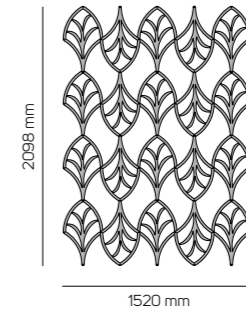

Coral Leaf 2D en 3D

Besteleenheid: 21 stuks per kleur

Opstelling 1 Leaf 2D
Bestaande uit 21 onderdelen

Benodigheden:

- 12x connector 5mm
- 2x connector 10mm
- 9x connector 15mm
- 10x connector 20mm

Ophangsysteem niet meeberekend

Opstelling 1 Leaf 3D
Bestaande uit 21 onderdelen

Opstelling 2 Leaf 2D
Bestaande uit 20 onderdelen

Benodigheden:

- 18x connector 5mm
- 3x connector 10mm

Ophangsysteem niet meeberekend

Opstelling 2 Leaf 3D
Bestaande uit 20 onderdelen