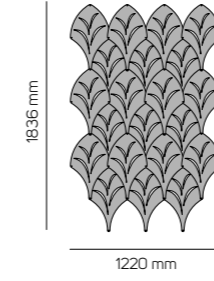

Coral Leaf 2D en 3D

Besteleenheid: 21 stuks per kleur

Opstelling 1 Leaf 2D
Bestaande uit 21 onderdelen

Benodigheden:

- 12x connector 5mm
- 2x connector 10mm
- 9x connector 15mm
- 10x connector 20mm

Ophangsysteem niet meeberekend

Opstelling 1 Leaf 3D
Bestaande uit 21 onderdelen

Opstelling 2 Leaf 2D
Bestaande uit 20 onderdelen

Benodigheden:

- 18x connector 5mm
- 3x connector 10mm

Ophangsysteem niet meeberekend

Opstelling 2 Leaf 3D
Bestaande uit 20 onderdelen