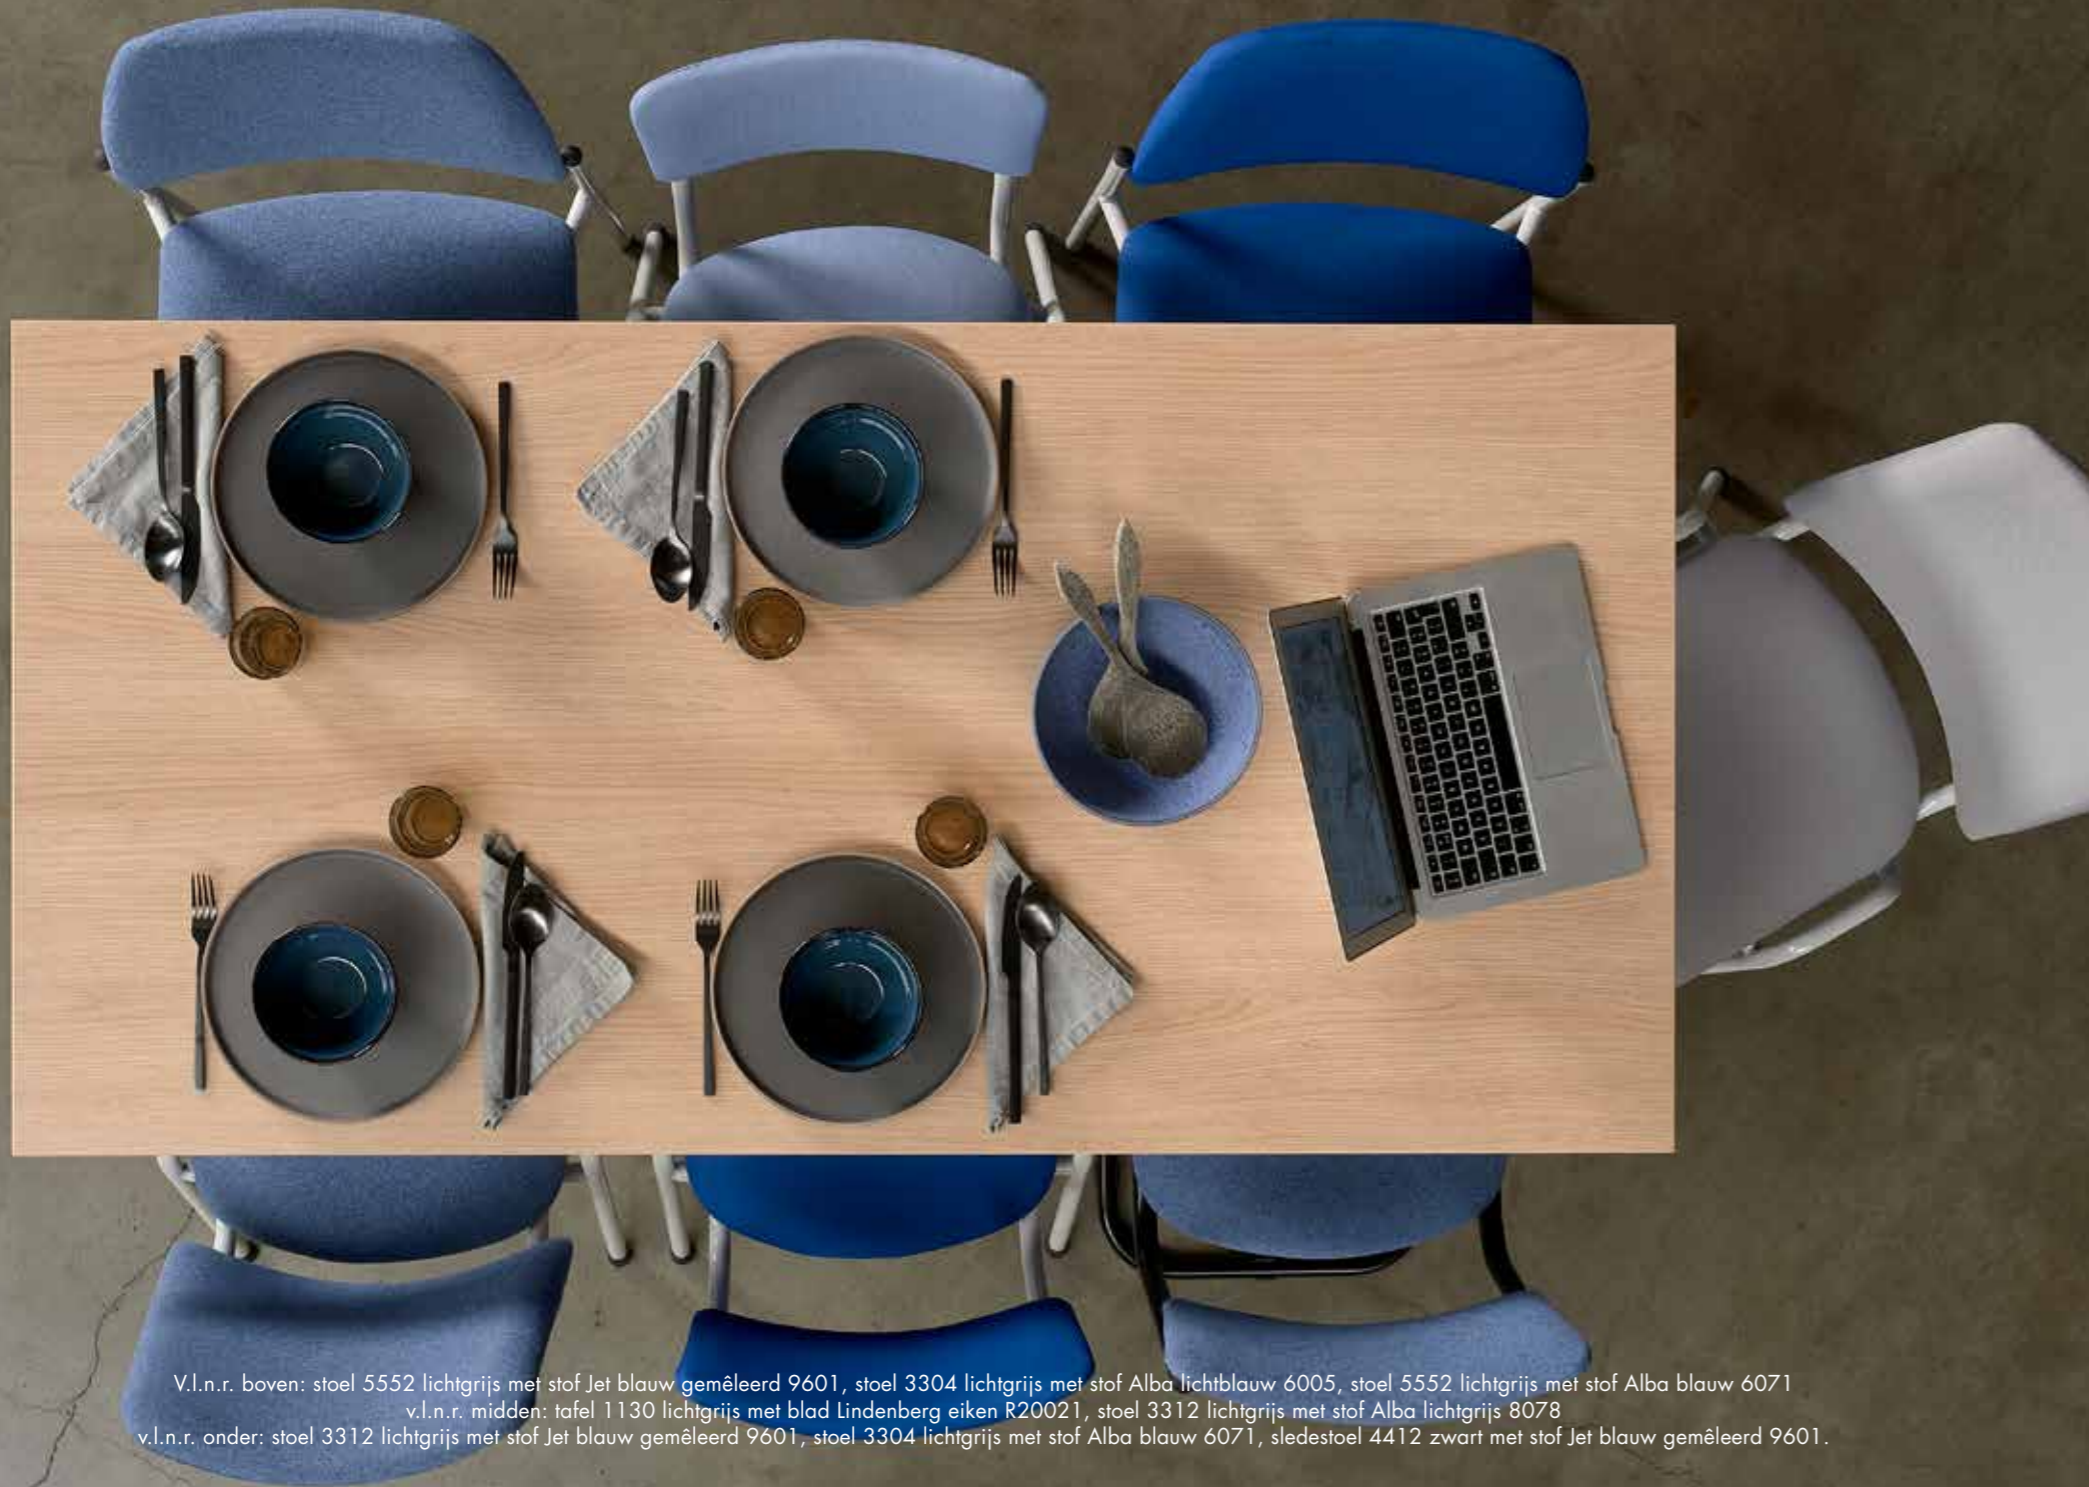

v.l.n.r. boven: stoel 5552 lichtgrijs met stof Jet blauw gemêleerd 9601, stoel 3304 lichtgrijs met stof Alba lichtblauw 6005, stoel 5552 lichtgrijs met stof Alba blauw 6071

v.l.n.r. midden: tafel 1130 lichtgrijs met blad Lindenberg eiken R20021, stoel 3312 lichtgrijs met stof Alba lichtgrijs 8078

v.l.n.r. onder: stoel 3312 lichtgrijs met stof Jet blauw gemêleerd 9601, stoel 3304 lichtgrijs met stof Alba blauw 6071, sledestoel 4412 zwart met stof Jet blauw gemêleerd 9601.

5550 - 5555

Deze slanke stoel is vanwege zijn zitcomfort en klassieke design bijzonder geschikt als vergaderstoel voor een gezellige ontmoetingsplek zowel zakelijk als voor horeca en recreatie.