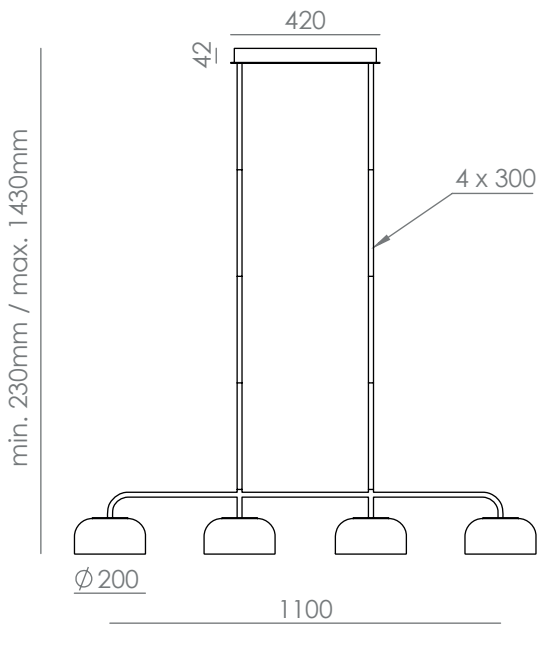

IPON

Pendant lamp

C1316/4

Designed by AC Studio, 2023

DESCRIPTION

MATERIALS

Metal / Clear glass

FINISHES

Metal: Matt black
Aged gold

Shade: Clear glass (standard)
Other smoked finish (on request)

SPECIFICATIONS

4 x LED plate dimmable
TRIAC dimmable driver on canopy
10 W - 2700 K - 810 lm
220-240V - 50/60 Hz
IP20

ENERGY LABEL

A ++

IP20

MATERIALES

Metal / Cristal transparente

ACABADOS

Cuerpo: Negro mate
Oro mate

Pantalla: Cristal transparente (estándar)
Otros acabados ahumados (bajo pedido)

ESPECIFICACIONES

Placa LED regulable
Driver regulador TRIAC en florón
10 W - 2700 K - 810 lm
220-240V - 50/60 Hz
IP20

ETIQUETA ENERGÉTICA

A ++

TECHNICAL