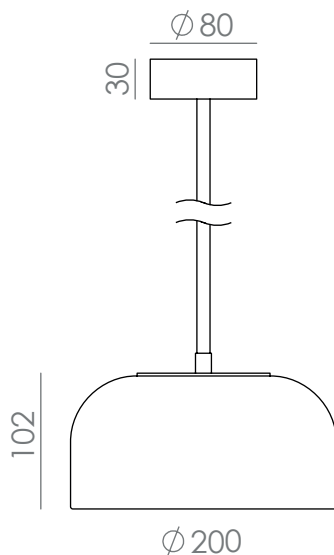

IPON

Pendant lamp

C1316/1

Designed by AC Studio, 2023

DESCRIPTION

MATERIALS

Metal / Clear glass

FINISHES

Metal: Matt black

Aged gold

Shade: Clear glass (standard)

Other smoked finish (on request)

SPECIFICATIONS

LED plate dimmable
TRIAC dimmable driver on canopy
10 W - 2700 K - 810 lm
220-240V - 50/60 Hz
IP20

ENERGY LABEL

A ++

IP20

MATERIALES

Metal / Cristal transparente

ACABADOS

Cuerpo: Negro mate

Oro envejecido

Pantalla: Cristal transparente

(estándar)

Otros acabados

ahumados (bajo

pedido)

ESPECIFICACIONES

Placa LED regulable
Driver regulador TRIAC en el
florón
10/12W - 220-240V - 50/60 Hz
IP20

ETIQUETA ENERGÉTICA

A ++

TECHNICAL