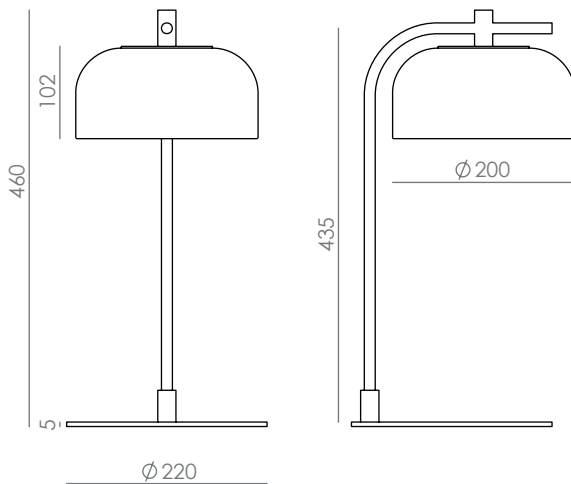

Metal: Matt black

Aged gold

Shade: Clear glass (standard)

Other smoked finish (on request)

SPECIFICATIONS

LED plate dimmable
Dimmer switch on the cable
10 W - 2700 K - 810 lm
220-240V - 50/60 Hz
IP20

ENERGY LABEL

(estándar)

Otros acabados

ahumados (bajo pedido)

ESPECIFICACIONES

Placa LED regulable
Regulador en el cable
10 W - 2700 K - 810 lm
220-240V - 50/60 Hz
IP20

ETIQUETA ENERGÉTICA

A ++

TECHNICAL