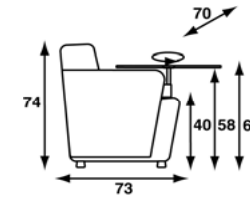

## Olli

Toine van den Heuvel

fauteuil  
zonder armen

fauteuil  
met gestoffeerde  
zijpanden

fauteuil  
met schrijfplateau draaibaar  
(inzittend rechts)

breedte	60cm	70cm	70cm (excl. schrijfplateau)
diepte	73cm	73cm	73cm (excl. schrijfplateau)
hoogte	74cm	74cm	74cm
zithoogte	40cm	40cm	40cm
armhoogte	nvt	58cm	58cm
metrage	248cm	385cm	385cm

### Technische informatie

Alle modellen van Olli hebben een metalen insertframe. Zitting voorzien van Nosag vering. Rug voorzien van een kunststof webbing.

2 wielen en 2 vloerdoppen	optie	optie	optie
4 vloerdoppen	optie	optie	optie
op draaibare schijf	optie	optie	optie
koppeling	optie	optie	nvt

De fauteuils zijn compleet voorzien van vormschuim.

De modellen zonder schrijfplateau kunnen gekoppeld worden.

Schrijfplateau; Uitvoering 13mm volkern wit.  
Afmeting 34,5 x 24,5cm