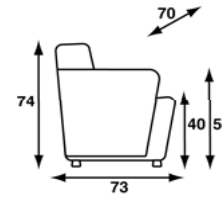

## Olli

Toine van den Heuvel

fauteuil  
zonder armen

fauteuil  
met gestoffeerde  
zijpanden

fauteuil  
met schrijfplateau draaibaar  
(inzittend rechts)

breedte	60cm	70cm	70cm (excl. schrijfplateau)
diepte	73cm	73cm	73cm (excl. schrijfplateau)
hoogte	74cm	74cm	74cm
zithoogte	40cm	40cm	40cm
armhoogte	nvt	58cm	58cm
metrage	248cm	385cm	385cm

De fauteuils zijn compleet voorzien van vormschuim.

De modellen zonder schrijfplateau kunnen gekoppeld worden.

Schrijfplateau; Uitvoering 13mm volkern wit.  
Afmeting 34,5 x 24,5cm