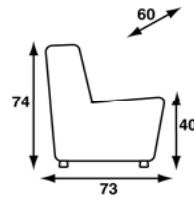

## Olli

Toine van den Heuvel

fauteuil  
zonder armen

fauteuil  
met gestoffeerde  
zijpanden

fauteuil  
met schrijfplateau draaibaar  
(inzittend rechts)

breedte	60cm	70cm	70cm (excl. schrijfplateau)
diepte	73cm	73cm	73cm (excl. schrijfplateau)
hoogte	74cm	74cm	74cm
zithoogte	40cm	40cm	40cm
armhoogte	nvt	58cm	58cm
metrage	248cm	385cm	385cm

### Technische informatie

Alle modellen van Olli hebben een metalen insertframe. Zitting voorzien van Nosag vering. Rug voorzien van een kunststof webbing.

2 wielen en 2 vloerdoppen	optie	optie	optie
4 vloerdoppen	optie	optie	optie
op draaibare schijf	optie	optie	optie
koppeling	optie	optie	nvt

De fauteuils zijn compleet voorzien van vormschuim.

De modellen zonder schrijfplateau kunnen gekoppeld worden.

Schrijfplateau; Uitvoering 13mm volkern wit.  
Afmeting 34,5 x 24,5cm