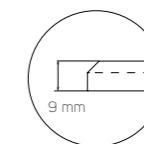

Akoestiek:

aw t/m 1,0

Montage:

Met een ophangbeugel bevestigd aan wand

Opties:

- Leaf Rectangle	- Round	- Square
600x1200	Ø 600	1200x1200
800x1200	Ø 800	
600x2400	Ø 1200	
1200x2400		

- Leaf Custom

Vraag ons ontwerpteam naar de mogelijkheden

De hoeken van de Leaf wandpanelen worden standaard afgerond met een radius van 45 mm.

De randen van Leaf worden met een 'bevel-cut' afgesneden voor een zachter effect en een nettere afwerking van het paneel.

Leaf round

- Ø 600
 - Ø 800
 - Ø 1200
- optie voor LED spots

Leaf custom

- Eigen vormgeving
- Vraag ons ontwerpteam naar de mogelijkheden
- optie voor LED spots

Leaf square

- 1200x1200
- optie voor LED spots