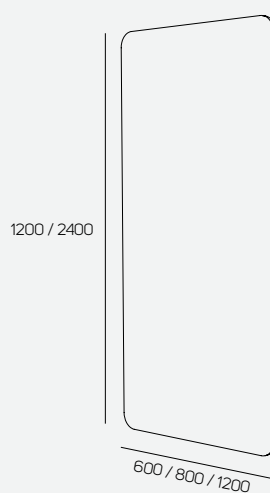

Technische specificaties

Materiaal:

Single color PET Felt
Keuze uit 37 kleuren
Aluminium frame met akoestische wol

Product informatie:

Brandcertificering: EN13501-1 Class B-s2-d0
Geproduceerd in Nederland 
Gewicht: 3kg / m²

Akoestiek:

aw t/m 1,0

Montage:

Met een ophangbeugel bevestigd aan wand

Opties:

- Leaf Rectangle	- Round	- Square
600x1200	Ø 600	1200x1200
800x1200	Ø 800	
600x2400	Ø 1200	
1200x2400		

- Leaf Custom

Vraag ons ontwerpteam naar de mogelijkheden

De hoeken van de Leaf wandpanelen worden standaard afgerond met een radius van 45 mm.

De randen van Leaf worden met een 'bevel-cut' afgesneden voor een zachter effect en een nettere afwerking van het paneel.

Leaf round

- Ø 600
 - Ø 800
 - Ø 1200
- optie voor LED spots

Leaf custom

- Eigen vormgeving
- Vraag ons ontwerpteam naar de mogelijkheden
- optie voor LED spots

Leaf square

- 1200x1200
- optie voor LED spots