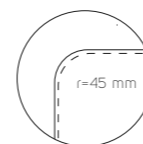

Akoestiek:

aw t/m 1,0

Montage:

Met een ophangbeugel bevestigd aan wand

Opties:

- Leaf Rectangle	- Round	- Square
600x1200	Ø 600	1200x1200
800x1200	Ø 800	
600x2400	Ø 1200	
1200x2400		

- Leaf Custom

Vraag ons ontwerpteam naar de mogelijkheden

De hoeken van de Leaf wandpanelen worden standaard afgerond met een radius van 45 mm.

De randen van Leaf worden met een 'bevel-cut' afgesneden voor een zachter effect en een nettere afwerking van het paneel.

Leaf round

- Ø 600
 - Ø 800
 - Ø 1200
- optie voor LED spots

Leaf custom

- Eigen vormgeving
- Vraag ons ontwerpteam naar de mogelijkheden
- optie voor LED spots

Leaf square

- 1200x1200
- optie voor LED spots