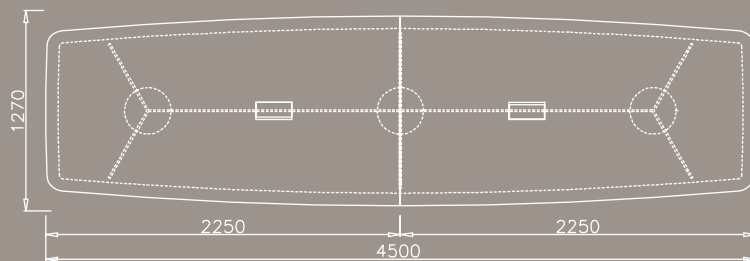

RENZ plant und fertigt Tische und Tischanlagen nach Ihren Vorgaben und Vorstellungen. Exklusive Sonderlösungen, individuell angepasst, in von der Serie abweichenden Maßen, Formen und Materialien. Sprechen Sie mit unseren erfahrenen und kompetenten Spezialisten oder mit den Fachleuten unserer ausgewählten Handelspartner.

RENZ designs and manufactures tables and table systems according to your wishes and specifications. Exclusive custom solutions to accommodate your unique needs can incorporate non-standard sizes, forms and materials. Talk to our competent, experienced specialists or to the experts at our selected partner firms.