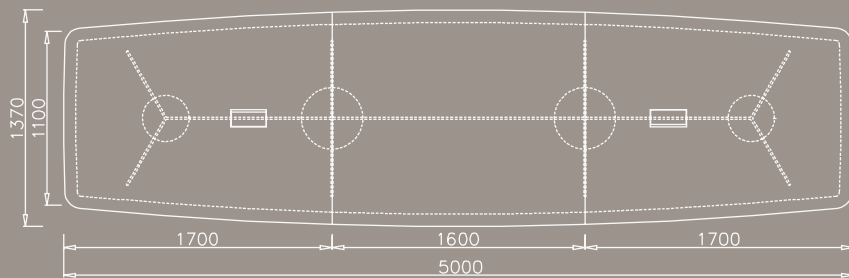

RENZ plant und fertigt Tische und Tischanlagen nach Ihren Vorgaben und Vorstellungen. Exklusive Sonderlösungen, individuell angepasst, in von der Serie abweichenden Maßen, Formen und Materialien. Sprechen Sie mit unseren erfahrenen und kompetenten Spezialisten oder mit den Fachleuten unserer ausgewählten Handelspartner.

RENZ designs and manufactures tables and table systems according to your wishes and specifications. Exclusive custom solutions to accommodate your unique needs can incorporate non-standard sizes, forms and materials. Talk to our competent, experienced specialists or to the experts at our selected partner firms.