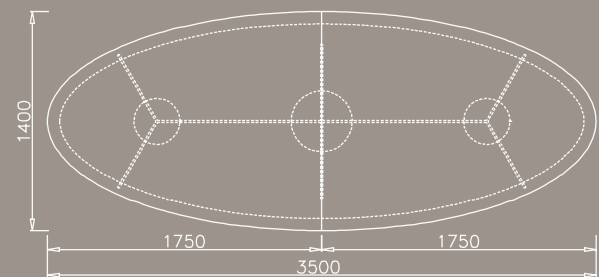

RENZ plant und fertigt Tische und Tischanlagen nach Ihren Vorgaben und Vorstellungen. Exklusive Sonderlösungen, individuell angepasst, in von der Serie abweichenden Maßen, Formen und Materialien. Sprechen Sie mit unseren erfahrenen und kompetenten Spezialisten oder mit den Fachleuten unserer ausgewählten Handelspartner.

RENZ designs and manufactures tables and table systems according to your wishes and specifications. Exclusive custom solutions to accommodate your unique needs can incorporate non-standard sizes, forms and materials. Talk to our competent, experienced specialists or to the experts at our selected partner firms.