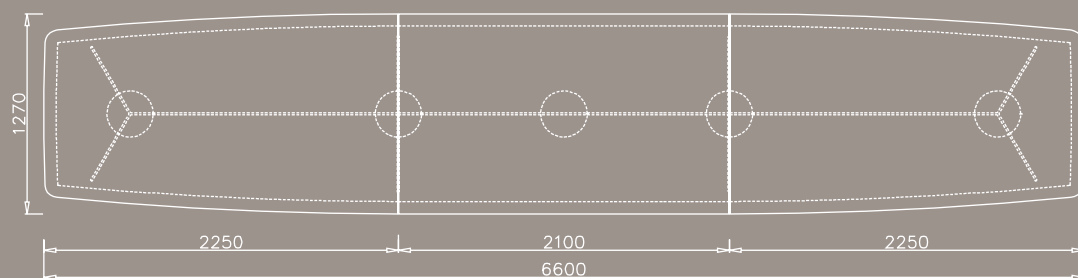

RENZ plant und fertigt Tische und Tischanlagen nach Ihren Vorgaben und Vorstellungen. Exklusive Sonderlösungen, individuell angepasst, in von der Serie abweichenden Maßen, Formen und Materialien. Sprechen Sie mit unseren erfahrenen und kompetenten Spezialisten oder mit den Fachleuten unserer ausgewählten Handelspartner.

RENZ designs and manufactures tables and table systems according to your wishes and specifications. Exclusive custom solutions to accommodate your unique needs can incorporate non-standard sizes, forms and materials. Talk to our competent, experienced specialists or to the experts at our selected partner firms.