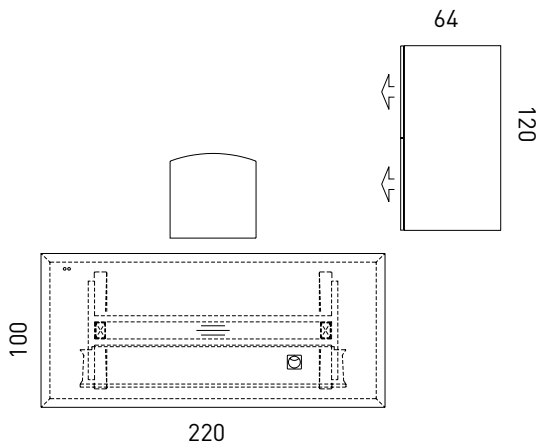

The power box is leveled into the table top. A 17 mm wide cut-out serves as a cable outlet. As an alternative, cabling can be carried out by a cable outlet.

Die Besprechungstische sind in rund Ø 110 cm oder in quadratisch 110 x 110 cm. Die Bodenplatte und Mittelsäule entsprechen der Tischplattenform.

The meeting tables are available in round Ø 110 cm or square 110 x 110 cm. The base plate and centre column correspond to the shape of the table top.

Upsite

Maße/Dimensions

Schreibtisch. Desk.

180 x 100
Höhe/height 74 - 114

200 x 100
Höhe/height 74 - 114

220 x 100
Höhe/height 74 - 114

240 x 100
Höhe/height 74 - 114

Container. Container.

60 x 64
Höhe/height 54

60 x 64
Höhe/height 54

90 x 64
Höhe/height 54

90 x 64
Höhe/height 54

90 x 64
Höhe/height 54

90 x 64
Höhe/height 54

120 x 64
Höhe/height 54

120 x 64
Höhe/height 54

70 x 64
Höhe/height 54

Beispielhafte Schreibtischkonfiguration. Exemplary desk configuration.

Schreibtischkonfiguration bestehend aus