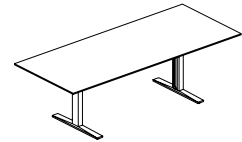

Die Elektrobox ist flächenbündig in die Tischplatte integriert. Ein 17 mm breiter Ausschnitt dient als Kabelausslass. Alternativ können Verkabelungen mittels eines Kabeldurchlasses vorgenommen werden.

The power box is leveled into the table top. A 17 mm wide cut-out serves as a cable outlet. As an alternative, cabling can be carried out by a cable outlet.

Die Besprechungstische sind in rund Ø 110 cm oder in quadratisch 110 x 110 cm. Die Bodenplatte und Mittelsäule entsprechen der Tischplattenform.

The meeting tables are available in round Ø 110 cm or square 110 x 110 cm. The base plate and centre column correspond to the shape of the table top.

Upsite

Maße/Dimensions

Schreibtisch. Desk.

180 x 100
Höhe/height 74 - 114

200 x 100
Höhe/height 74 - 114

220 x 100
Höhe/height 74 - 114

240 x 100
Höhe/height 74 - 114

Container. Container.

60 x 64
Höhe/height 54

60 x 64
Höhe/height 54

90 x 64
Höhe/height 54

90 x 64
Höhe/height 54