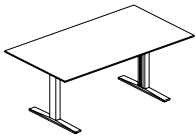

Die Elektrobox ist flächenbündig in die Tischplatte integriert. Ein 17 mm breiter Ausschnitt dient als Kabelausslass. Alternativ können Verkabelungen mittels eines Kabeldurchlasses vorgenommen werden.

The power box is leveled into the table top. A 17 mm wide cut-out serves as a cable outlet. As an alternative, cabling can be carried out by a cable outlet.

Die Besprechungstische sind in rund Ø 110 cm oder in quadratisch 110 x 110 cm. Die Bodenplatte und Mittelsäule entsprechen der Tischplattenform.

The meeting tables are available in round Ø 110 cm or square 110 x 110 cm. The base plate and centre column correspond to the shape of the table top.

Upsite

Maße/Dimensions

Schreibtisch. Desk.

180 x 100
Höhe/height 74 - 114