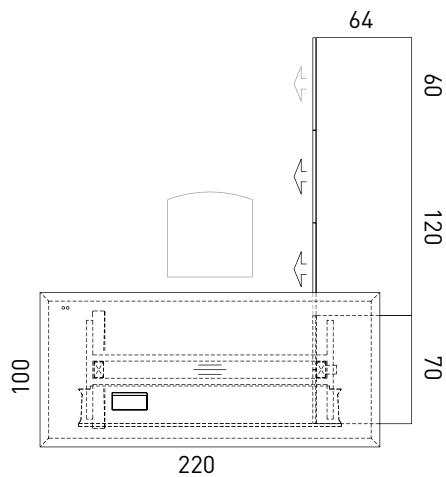

Schreibtischkonfiguration bestehend aus

Tisch höhenverstellbar U 09	220 x 100
Elektrobox U 44	
Container für Hubsäule U 76	70 x 64
Abdeckboden U 77	70 x 64
Container U 71	120 x 64
Container U 63	60 x 64
Abdeckboden U 82	180 x 64

Desktop configuration consisting of:

Adjustable desk U 09	220 x 100
Power box U 44	
Container for lifting column U 76	70 x 64
Covering panel U 77	70 x 64
Container U 71	120 x 64
Container U 63	60 x 64
Covering panel U 82	180 x 64