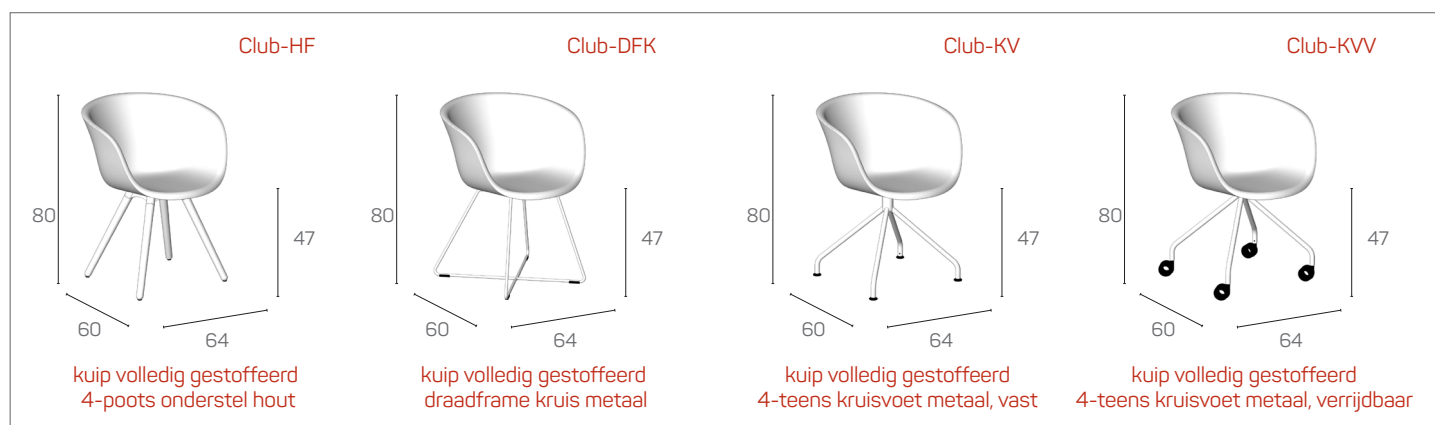

Club

Club is een comfortabele compacte stoelenlijn met een moderne en vloeiende vormgeving. De vloeiende vorm kan worden geaccentueerd door de binnenzijde en buitenzijde van de kuip uit te voeren in verschillende kleuren.

De variëteit aan onderstellen maakt het mogelijk om ook in grote gebouwen een esthetische samenhang te creëren.

Club-HF in combinatie met lage tafel Skeef

Specificaties

- kuip volledig gestoffeerd
- onderstel: 4-poot onderstel hout, draadframe kruis, 4-teens kruisvoet vast en 4-teens kruisvoet verrijdbaar met zwarte wielen