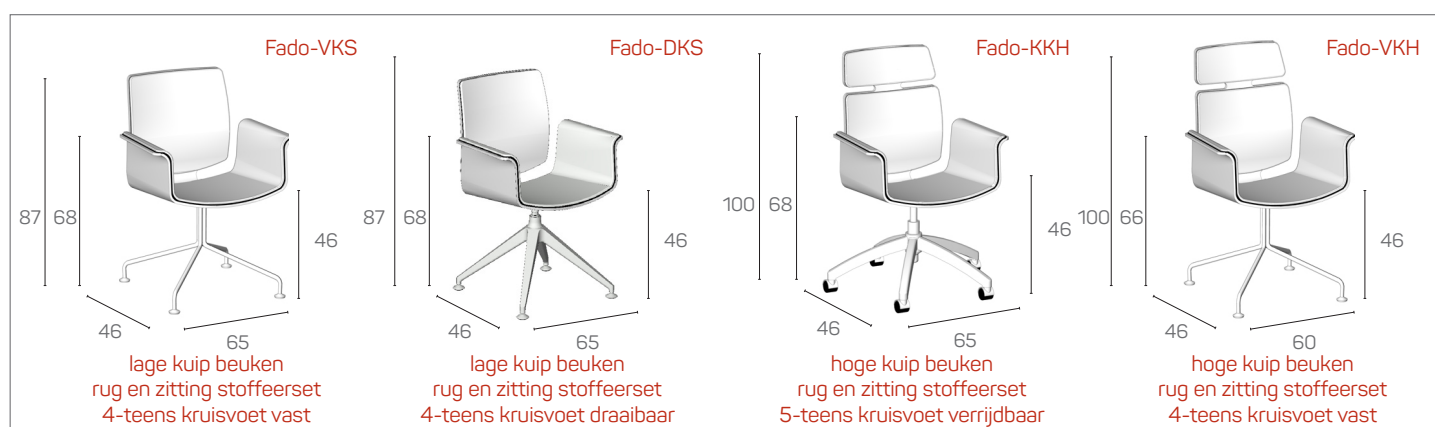

Fado-VKH in combinatie met tafel Onix

Specificaties

- kuip: geheel beuken met stoffeerset op rug, zitting en armleggers, afgewerkt met zwart leren bias
- alle uitvoeringen in lage rug uit één deel of hoge rug in twee delen
- onderstel kruisvoet verchromd, vast (VKS / VKH)
- onderstel kruisvoet gepolijst aluminium, draaibaar (DKS / DKH)
- onderstel verrijdbare stervoet gepolijst aluminium, draaibaar, neigbaar, hoogte instelbaar d.m.v. gasveer (KKS / KKH)

Materialen

- metaaldelen onderstel verchromd (VKS / VKH)
- onderstel aluminium gepolijst (DKS / DKH / KKS / KKH)
- stofkeuze meerdere stofgroepen; volgens kleurenkaart
- houtdelen gebeitst of gelakt; kleuren volgens kleurenkaarten "Beits", "Epoxy en lak - Kerncollectie" en "Epoxy en lak - Trendcollectie"

Opties

- stoffeerset in wit of zwart leer
- zachte wielen (bij 5-teens kruisvoet)
- 4-teens kruisvoet vast in epoxy volgens kleurkaart (VKS / VKH)