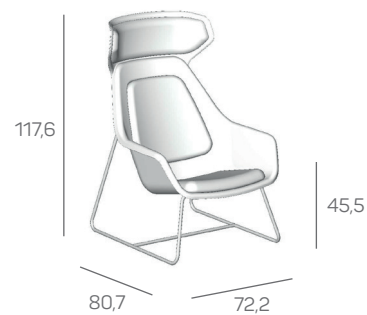

Felt Relax

De naam zegt het al. Deze fauteuil is gemaakt om in te relaxen. Net als alle andere producten uit de Felt-familie is de Felt Relax gemaakt van 100% gerecyclede post-consumer PET-flessen. De kuip van de Felt Relax is verkrijgbaar in twee varianten: met en zonder hoofdsteun, en er is keuze uit drie verschillende onderstellen. De kussens in de rug en de zitting verschillen van hardheid en samenstelling waardoor een optimaal zitcomfort wordt bereikt. De verdiepingen en omvouwingen van de vilten kuip garanderen dat er met heel weinig materiaal een optimale sterkte wordt gecreëerd.

Felt Relax

Felt-RE20HF

kuip geperst vilt
4-poots frame hout

Felt-RE20KV

kuip geperst vilt
4-teens kruisvoet

Felt-RE20MF

kuip geperst vilt
buisframe metaal

Felt-REH20HF

kuip geperst vilt
met hoofdsteun
4-poots frame hout

Felt-REH20KV

kuip geperst vilt
met hoofdsteun
4-teens kruisvoet

Felt-REH20MF

kuip geperst vilt
met hoofdsteun
buisframe metaal

Felt Relax

Specificaties

- kuip van 100% gerecyclede post-consumer PET-flessen
- kuip in uni-colour (lichtgrijs en antraciet)
- verkrijgbaar in twee varianten: met en zonder hoofdsteen
- onderstel buisframe metaal buis 16 mm
- onderstel 4-poot hout beuken rond 50 mm
- onderstel 4-teens kruisvoet draaibaar met autoreturn
- zitkussen stoffeerset (verkrijgbaar voor alle modellen / Felt-xx20 en Felt-xxx20)
- hoofdkussen stoffeerset
- materialen worden onderling niet verlijmd en zijn daarom na einde levensloop eenvoudig te demonteren en te recyclen