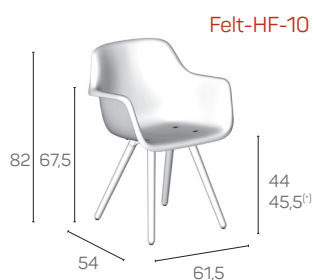

Felt-HF-10
kuip geperst vilt
4-poots onderstel hout