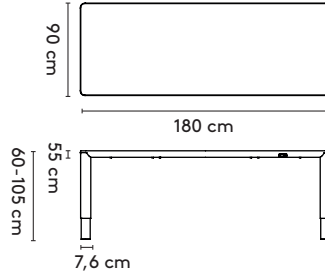

180 x 90 cm 240 x 105 cm
 210 x 90 cm
 240 x 90 cm

HAT rectangular 2

battery powered version comes with charging cable

180 x 90 cm 240 x 105 cm
 210 x 90 cm
 240 x 90 cm

3 Materials

Top: oak (veneer, duramas)
 Legs: oak (veneer)

-

Weitere Informationen

-

6 Cable management

CM15
 EVOline® One spot
 Ø 5,9 cm

CM16
 Avolt Square 1
 7,6 x 7,6 x 7,6 cm