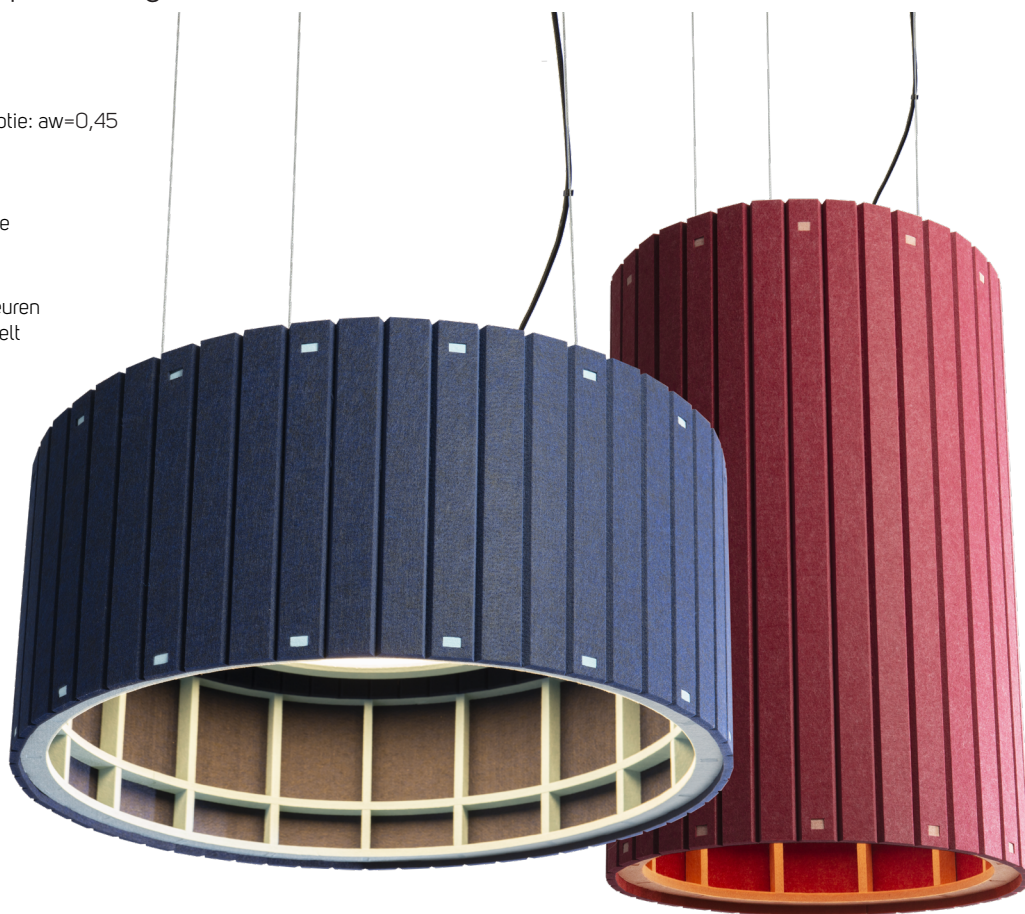

# Barrel

Product sheet | Verlichting

Absorptie:  $aw=0,45$

Diffusie

39 kleuren  
PET Felt

Hoge tonen

Midden tonen

Lage tonen

### Materiaal:

Dual of single color PET Felt  
Keuze uit 39 kleuren

De PET Felt delen zijn klikbaar gemonteerd  
**Hierdoor wordt geen verlijming gebruikt!**

De cilindervormige hanglamp Barrel is er in twee maten, hoog en laag.

Kenmerkend aan de lamp is het gebruik van twee kleuren en het verticale lijnenspel aan de buitenzijde. De constructie aan de binnenzijde is nadrukkelijk een onderdeel van het ontwerp.

Barrel heeft een hoogwaardig LED paneel wat de lamp geschikt maakt voor zowel sfeer als werkverlichting. Het volume en de vorm maken van Barrel een efficiënte geluidabsorber.