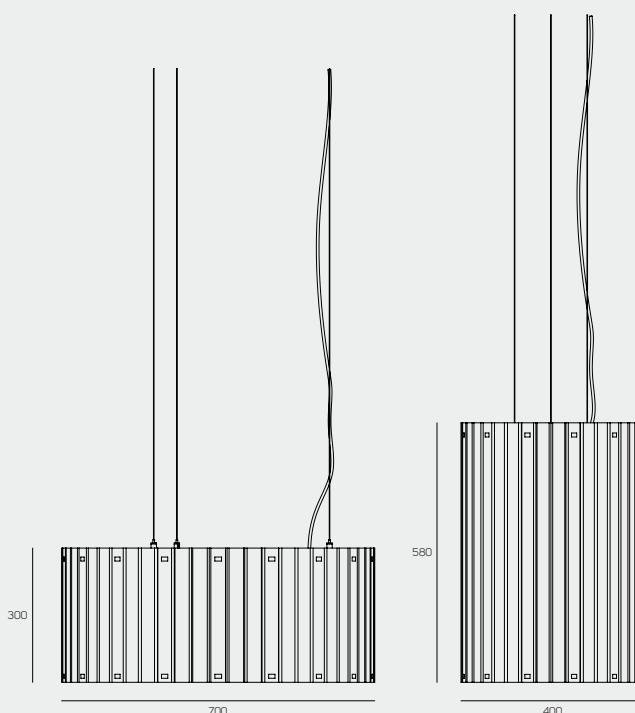

### Akoestiek:

$aw=0,45$

De PET Felt delen zijn klikbaar gemonteerd  
**Hierdoor wordt geen verlijming gebruikt!**

De cilindervormige hanglamp Barrel is er in twee maten, hoog en laag.

Kenmerkend aan de lamp is het gebruik van twee kleuren en het verticale lijnenspel aan de buitenzijde. De constructie aan de binnenzijde is nadrukkelijk een onderdeel van het ontwerp.