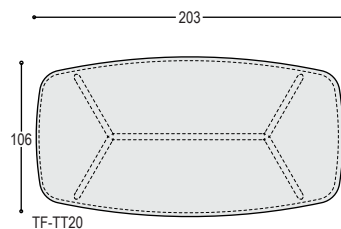

### COLLECTIE - FOLIANT

design: Dick Spierenburg

De opvallende tafel Foliant werd door Dick Spierenburg begin jaren '90 al ontworpen en is na ruim 20 jaar opnieuw in productie genomen. Vandaag de dag kan er gekozen worden uit meerdere bladvormen in Fenix of eikenfineer met verjongde bladrand, op de herkenbare massief houten poten.