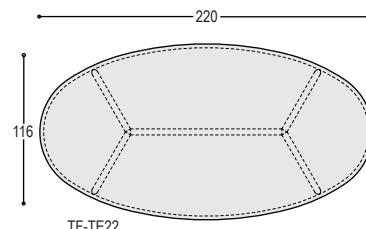

### COLLECTIE - FOLIANT

design: Dick Spierenburg

De opvallende tafel Foliant werd door Dick Spierenburg begin jaren '90 al ontworpen en is na ruim 20 jaar opnieuw in productie genomen. Vandaag de dag kan er gekozen worden uit meerdere bladvormen in Fenix of eikenfineer met verjongde bladrand, op de herkenbare massief houten poten.