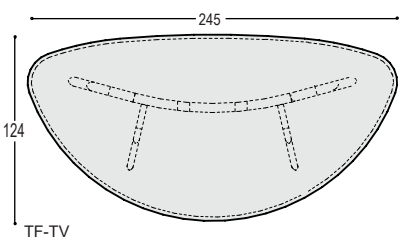

### COLLECTIE - FOLIANT

design: Dick Spierenburg

De opvallende tafel Foliant werd door Dick Spierenburg begin jaren '90 al ontworpen en is na ruim 20 jaar opnieuw in productie genomen. Vandaag de dag kan er gekozen worden uit meerdere bladvormen in Fenix of eikenfineer met verjongde bladrand, op de herkenbare massief houten poten.