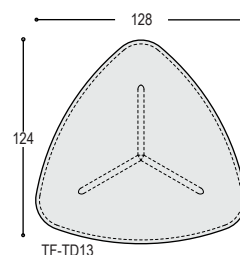

### COLLECTIE - FOLIANT

design: Dick Spierenburg

De opvallende tafel Foliant werd door Dick Spierenburg begin jaren '90 al ontworpen en is na ruim 20 jaar opnieuw in productie genomen. Vandaag de dag kan er gekozen worden uit meerdere bladvormen in Fenix of eikenfineer met verjongde bladrand, op de herkenbare massief houten poten.