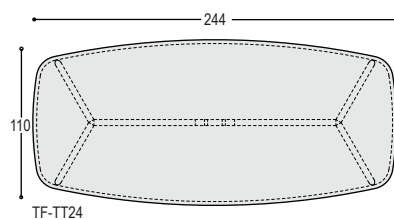

### COLLECTIE - FOLIANT

design: Dick Spierenburg

De opvallende tafel Foliant werd door Dick Spierenburg begin jaren '90 al ontworpen en is na ruim 20 jaar opnieuw in productie genomen. Vandaag de dag kan er gekozen worden uit meerdere bladvormen in Fenix of eikenfineer met verjongde bladrand, op de herkenbare massief houten poten.