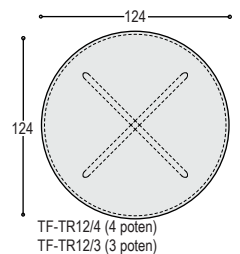

### COLLECTIE - FOLIANT

design: Dick Spierenburg

De opvallende tafel Foliant werd door Dick Spierenburg begin jaren '90 al ontworpen en is na ruim 20 jaar opnieuw in productie genomen. Vandaag de dag kan er gekozen worden uit meerdere bladvormen in Fenix of eikenfineer met verjongde bladrand, op de herkenbare massief houten poten.