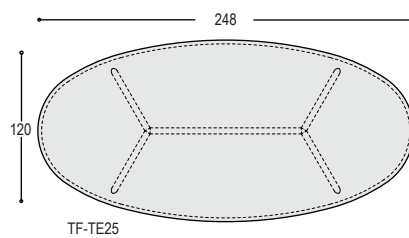

### COLLECTIE - FOLIANT

design: Dick Spierenburg

De opvallende tafel Foliant werd door Dick Spierenburg begin jaren '90 al ontworpen en is na ruim 20 jaar opnieuw in productie genomen. Vandaag de dag kan er gekozen worden uit meerdere bladvormen in Fenix of eikenfineer met verjongde bladrand, op de herkenbare massief houten poten.