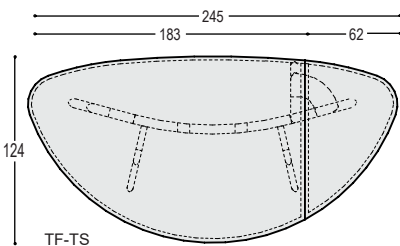

### COLLECTIE - FOLIANT

design: Dick Spierenburg

De opvallende tafel Foliant werd door Dick Spierenburg begin jaren '90 al ontworpen en is na ruim 20 jaar opnieuw in productie genomen. Vandaag de dag kan er gekozen worden uit meerdere bladvormen in Fenix of eikenfineer met verjongde bladrand, op de herkenbare massief houten poten.