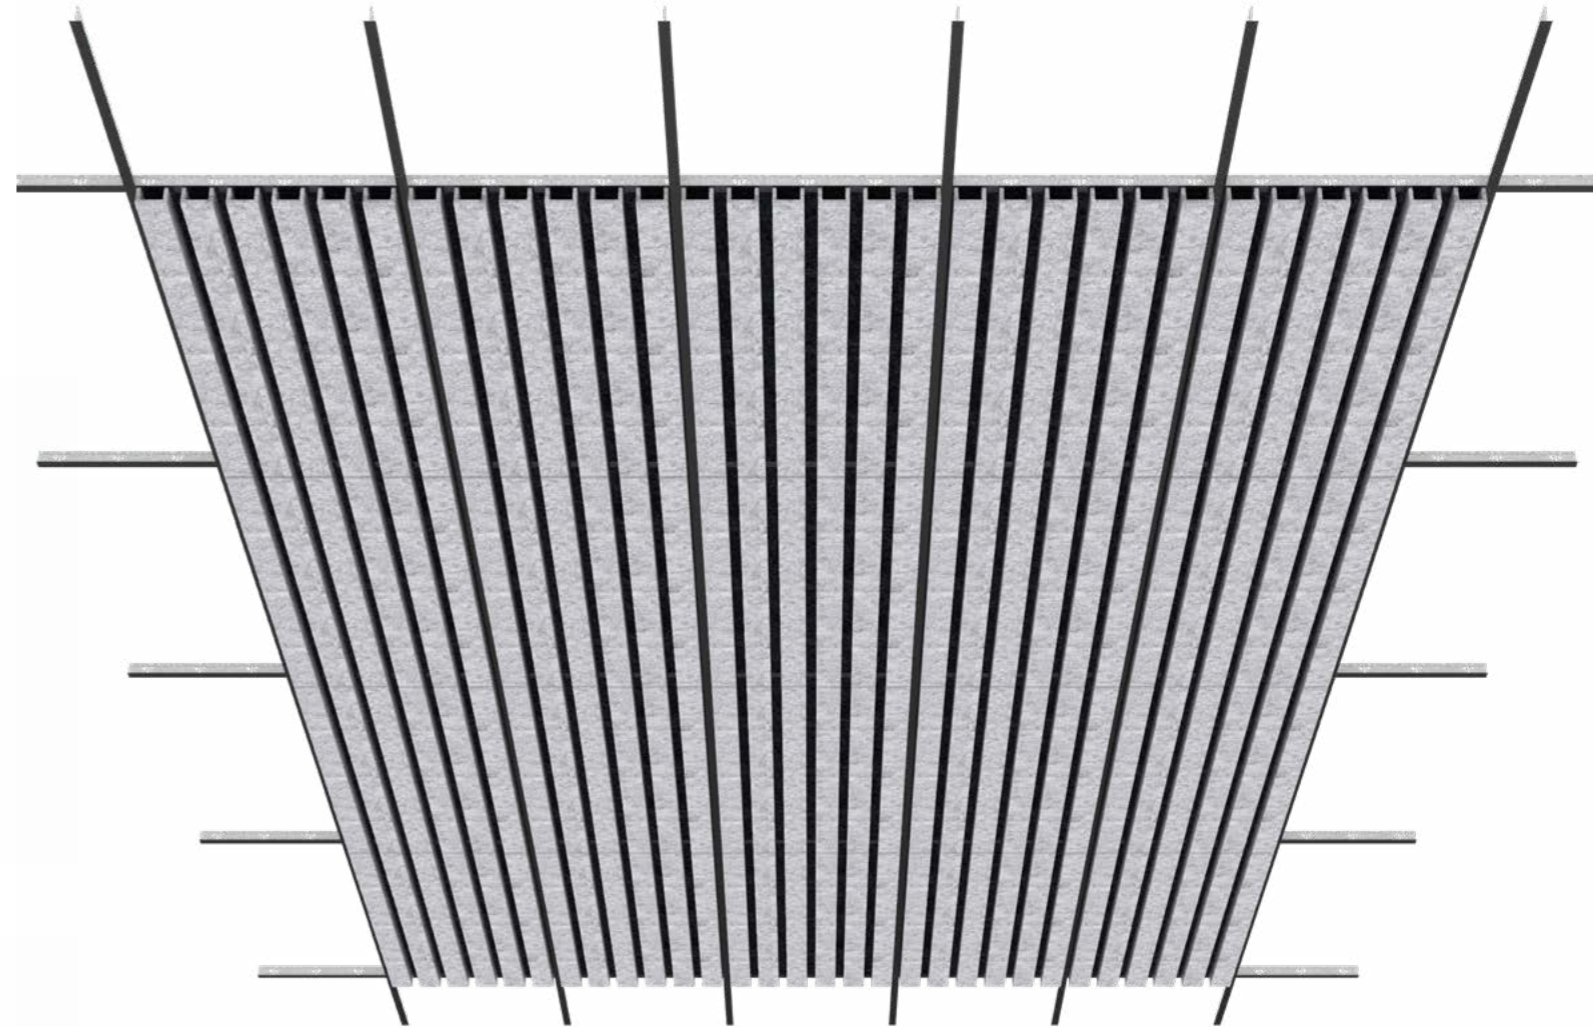

# Modulaire plafondtegels

Elements is een modulaire en akoestische plafondoplossing dat in een standaard systeemplafondraaster van 60x120cm past.

De panelen komen in 5 verschillende opties. En dankzij het ontwerp kunnen de panelen in Dual-color PET Felt uitgevoerd worden. Hierdoor ontstaan eindeloze ontwerptenties voor uw plafond.