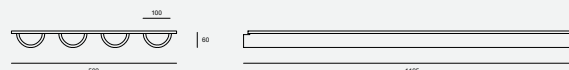

Element Flow