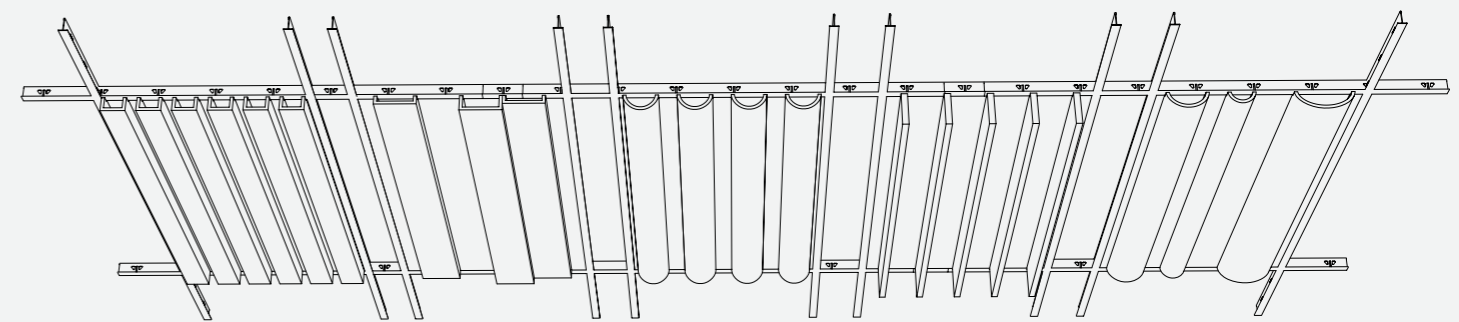

Modulaire plafondtegels

Elements is een modulaire en akoestische plafondoplossing dat in een standaard systeemplafondraaster van 60x120cm past.

De panelen komen in 5 verschillende opties. En dankzij het ontwerp kunnen de panelen in Dual-color PET Felt uitgevoerd worden. Hierdoor ontstaan eindeloze ontwerptenties voor uw plafond.