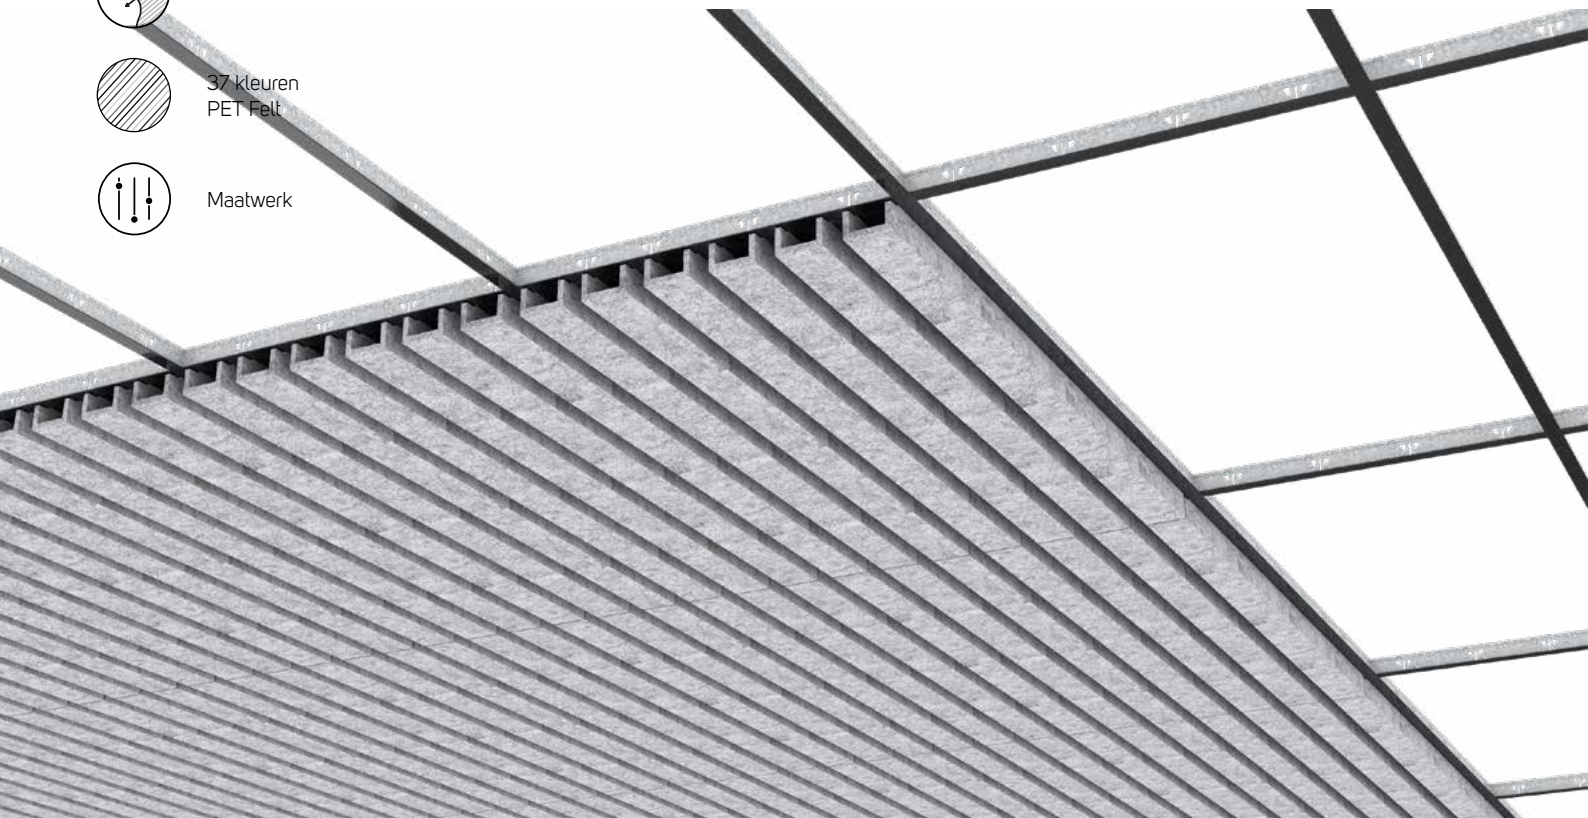

# Elements System

Product sheet | Akoestische panelen

Absorptie:  $aw=0,65$

Diffusie

37 kleuren  
PET Felt

Maatwerk

Hoge tonen

Midden tonen