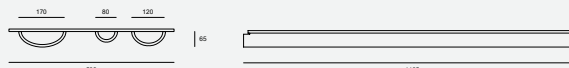

Element ripple