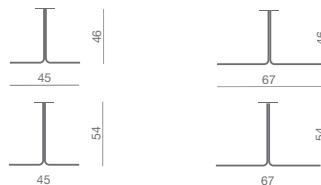

- Bianco/White
- Tortora/Dove-colour
- Lava
- d. 80

- Cromata/Chromed

- Bianco/White
- Tortora/Dove-colour
- Lava
- l. 70

PIANI TAVOLO TONDI ROUND TABLE TOPS

PIANO TAVOLO QUADRO SQUARE TABLE TOP

BASI IN TONDINO - ROD STEEL BASES

PIANI TAVOLO TONDI ROUND TABLE TOPS

PIANO TAVOLO QUADRO SQUARE TABLE TOP

BASI TONDE - ROUND BASES