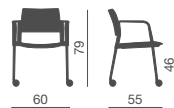

Sedia impilabile multiuso

- telai a 4 gambe o slitta, con o senza braccioli
- versioni con scocche in polipropilene bianco, grigio, nero
- versioni con sedile imbottito
- versioni con sedile e schienale imbottiti

Multipurpose stack chair

- 4-legs frames or cantilever bases, with or without arms
- versions with white, grey or black polypropylene shells
- versions with padded seat
- versions with padded seat and back

Chaise multi-usages, empilable

- piétements à 4-pieds ou luge, avec ou sans accoudoirs
- versions avec coques en polypropylène blanc, gris ou noir
- versions avec assise garnie
- versions avec assise et dossier garnis

Stapelbarer Mehrzweckstuhl

- 4-Fuss-Gestell oder Freischwinger, mit oder ohne Armlehnen
- Schale aus Polypropylen in den Farben weiß, grau, schwarz
- Polstersitz
- Sitz und Rücken gepolstert

Silla apilabile multiuso

- estructuras a 4 patas o patín, con o sin brazos
- versiones con carcasas en polipropileno blanco, gris o negro
- versiones con asiento tapizado
- versiones con asiento y respaldo tapizados

Normativa europea EN 15373
(versione 4 gambe)

A richiesta/by request
Omologazione al fuoco
Classe 1IM versioni imbottite
e polipropilene nero

Polipropilene Polypropylene

Bianco
White

Grigio
Grey

Nero
Black

Sedile imbottito
Padded seat

Sedile/schienale imbottiti
Padded seat/back

Impilabile
(4 gambe e slitta)
Stackable
(4-legs and sled)

Tavoletta scrittoio nera
antipanico
Antipanic black writing
tablet

Coppia aggancio
Linking device
Ingombro L=55
Senza braccioli L=62
Con braccioli L=62
Con tavoletta L=65
Overall dimensions
No arms L=55
With arms L=62
With tablet L=65

AN
Verniciato nero
Black painted

AB
Verniciato bianco
White painted

ACC
Cromato
Chromed