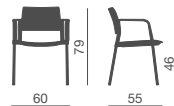

Sedia impilabile multiuso

- telai a 4 gambe o slitta, con o senza braccioli
- versioni con scocche in polipropilene bianco, grigio, nero
- versioni con sedile imbottito
- versioni con sedile e schienale imbottiti

Multipurpose stack chair

- 4-legs frames or cantilever bases, with or without arms
- versions with white, grey or black polypropylene shells
- versions with padded seat
- versions with padded seat and back

Chaise multi-usages, empilable

- piétements à 4-pieds ou luge, avec ou sans accoudoirs
- versions avec coques en polypropylène blanc, gris ou noir
- versions avec assise garnie
- versions avec assise et dossier garnis

Stapelbarer Mehrzweckstuhl

- 4-Fuss-Gestell oder Freischwinger, mit oder ohne Armlehnen
- Schale aus Polypropylen in den Farben weiß, grau, schwarz
- Polstersitz
- Sitz und Rücken gepolstert

Silla apilabile multiuso

- estructuras a 4 patas o patín, con o sin brazos
- versiones con carcasas en polipropileno blanco, gris o negro
- versiones con asiento tapizado
- versiones con asiento y respaldo tapizados

Normativa europea EN 15373
(versione 4 gambe)

A richiesta/by request
Omologazione al fuoco
Classe 1IM versioni imbottite
e polipropilene nero

Polipropilene Polypropylene

Bianco
White

Grigio
Grey

Nero
Black

Sedile imbottito
Padded seat

Sedile/schienale imbottiti
Padded seat/back

Impilabile
(4 gambe e slitta)
Stackable
(4-legs and sled)

Tavoletta scrittoio nera
antipanico
Antipanic black writing
tablet

Coppia aggancio
Linking device
Ingombro L=55
Senza braccioli L=62
Con braccioli L=62
Con tavoletta L=65
Overall dimensions
No arms L=55
With arms L=62
With tablet L=65

AN
Verniciato nero
Black painted

AB
Verniciato bianco
White painted

ACC
Cromato
Chromed