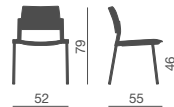

Sedia impilabile multiuso

- telai a 4 gambe o slitta, con o senza braccioli
- versioni con scocche in polipropilene bianco, grigio, nero
- versioni con sedile imbottito
- versioni con sedile e schienale imbottiti

Multipurpose stack chair

- 4-legs frames or cantilever bases, with or without arms
- versions with white, grey or black polypropylene shells
- versions with padded seat
- versions with padded seat and back

Chaise multi-usages, empilable

- piétements à 4-pieds ou luge, avec ou sans accoudoirs
- versions avec coques en polypropylène blanc, gris ou noir
- versions avec assise garnie
- versions avec assise et dossier garnis

Stapelbarer Mehrzweckstuhl

- 4-Fuss-Gestell oder Freischwinger, mit oder ohne Armlehnen
- Schale aus Polypropylen in den Farben weiß, grau, schwarz
- Polstersitz
- Sitz und Rücken gepolstert

Silla apilabile multiuso

- estructuras a 4 patas o patín, con o sin brazos
- versiones con carcasas en polipropileno blanco, gris o negro
- versiones con asiento tapizado
- versiones con asiento y respaldo tapizados

Normativa europea EN 15373
(versione 4 gambe)

A richiesta/by request
Omologazione al fuoco
Classe 1IM versioni imbottite
e polipropilene nero

Polipropilene Polypropylene

Bianco
White

Grigio
Grey

Nero
Black

Sedile imbottito
Padded seat

Sedile/schienale imbottiti
Padded seat/back

Impilabile
(4 gambe e slitta)
Stackable
(4-legs and sled)

Tavoletta scrittoio nera
antipanico
Antipanic black writing
tablet

Coppia aggancio
Linking device
Ingombro L=55
Senza braccioli L=62
Con braccioli L=62
Con tavoletta L=65
Overall dimensions
No arms L=55
With arms L=62
With tablet L=65

AN
Verniciato nero
Black painted

AB
Verniciato bianco
White painted

ACC
Cromato
Chromed