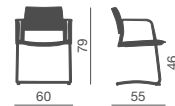

Sedia impilabile multiuso

- telai a 4 gambe o slitta, con o senza braccioli
- versioni con scocche in polipropilene bianco, grigio, nero
- versioni con sedile imbottito
- versioni con sedile e schienale imbottiti

Multipurpose stack chair

- 4-legs frames or cantilever bases, with or without arms
- versions with white, grey or black polypropylene shells
- versions with padded seat
- versions with padded seat and back

Chaise multi-usages, empilable

- piétements à 4-pieds ou luge, avec ou sans accoudoirs
- versions avec coques en polypropylène blanc, gris ou noir
- versions avec assise garnie
- versions avec assise et dossier garnis

Stapelbarer Mehrzweckstuhl

- 4-Fuss-Gestell oder Freischwinger, mit oder ohne Armlehnen
- Schale aus Polypropylen in den Farben weiß, grau, schwarz
- Polstersitz
- Sitz und Rücken gepolstert

Silla apilabile multiuso

- estructuras a 4 patas o patín, con o sin brazos
- versiones con carcasas en polipropileno blanco, gris o negro
- versiones con asiento tapizado
- versiones con asiento y respaldo tapizados

Normativa europea EN 15373
(versione 4 gambe)

A richiesta/by request
Omologazione al fuoco
Classe 1IM versioni imbottite
e polipropilene nero

Polipropilene Polypropylene

Bianco
White

Grigio
Grey

Nero
Black

Sedile imbottito
Padded seat

Sedile/schienale imbottiti
Padded seat/back

Impilabile
(4 gambe e slitta)
Stackable
(4-legs and sled)

Tavoletta scrittoio nera
antipanico
Antipanic black writing
tablet

Coppia aggancio
Linking device
Ingombro L=55
Senza braccioli L=62
Con braccioli L=62
Con tavoletta L=65
Overall dimensions
No arms L=55
With arms L=62
With tablet L=65

AN
Verniciato nero
Black painted

AB
Verniciato bianco
White painted

ACC
Cromato
Chromed