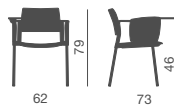

Sedia impilabile multiuso

- telai a 4 gambe o slitta, con o senza braccioli
- versioni con scocche in polipropilene bianco, grigio, nero
- versioni con sedile imbottito
- versioni con sedile e schienale imbottiti

Multipurpose stack chair

- 4-legs frames or cantilever bases, with or without arms
- versions with white, grey or black polypropylene shells
- versions with padded seat
- versions with padded seat and back

Chaise multi-usages, empilable

- piétements à 4-pieds ou luge, avec ou sans accoudoirs
- versions avec coques en polypropylène blanc, gris ou noir
- versions avec assise garnie
- versions avec assise et dossier garnis

Stapelbarer Mehrzweckstuhl

- 4-Fuss-Gestell oder Freischwinger, mit oder ohne Armlehnen
- Schale aus Polypropylen in den Farben weiß, grau, schwarz
- Polstersitz
- Sitz und Rücken gepolstert

Silla apilabile multiuso

- estructuras a 4 patas o patín, con o sin brazos
- versiones con carcasas en polipropileno blanco, gris o negro
- versiones con asiento tapizado
- versiones con asiento y respaldo tapizados

Normativa europea EN 15373
(versione 4 gambe)

A richiesta/by request
Omologazione al fuoco
Classe 1IM versioni imbottite
e polipropilene nero

Polipropilene Polypropylene

Bianco
White

Grigio
Grey

Nero
Black

Sedile imbottito
Padded seat

Sedile/schienale imbottiti
Padded seat/back

Impilabile
(4 gambe e slitta)
Stackable
(4-legs and sled)

Tavoletta scrittoio nera
antipanico
Antipanic black writing
tablet

Coppia aggancio
Linking device
Ingombro L=55
Senza braccioli L=62
Con braccioli L=62
Con tavoletta L=65
Overall dimensions
No arms L=55
With arms L=62
With tablet L=65

AN
Verniciato nero
Black painted

AB
Verniciato bianco
White painted

ACC
Cromato
Chromed