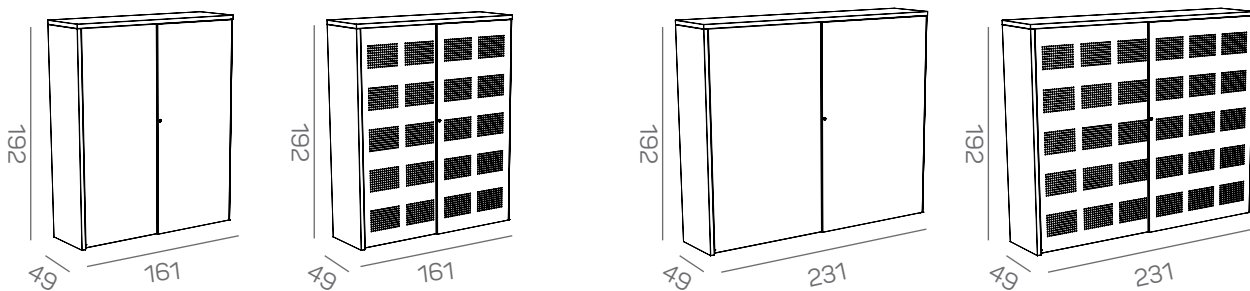

KS-store - akoestische metalen deuren of gladde houten deuren

KS-store luxe uitvoering met 36 mm omkadering

Specificaties

- leverbaar in breedte 160 en 230 cm en hoogte 20H/30H/40H/50H
- 2-delige romp altijd uitgevoerd in 18 mm melamine
- luxe schuifdeurkasten uitgeleverd met een kader bestaande uit een top en zijpanelen van 36 mm melamine
- gladde houten deuren in 18 mm melamine
- akoestische metalen deuren uitgevoerd met een gatenpatroon met vierkante perforaties van 7x7mm, waarachter akoestisch materiaal is aangebracht, gestoffeerd in stof Lucia
- de greeplijst van de linker deur (= achterlangslopende deur) bij gladde deuren in Ral 9006 licht aluminium metallic
- de greeplijst van de linker deur (= achterlangslopende deur) bij metalen deuren in kleur van de deur
- geleiderails (boven en onder) uitgevoerd in Ral 9006 licht aluminium metallic
- standaard voorzien van cilinderslot
- voorzien van stelschroeven aan binnenzijde voor waterpas stellen

KS-store - luxe uitvoering - aanbouwkasten - 20H

KS-store - luxe uitvoering - aanbouwkasten- 30H

KS-store - luxe uitvoering - aanbouwkasten - 40H

KS-store - luxe uitvoering - aanbouwkasten - 50H

KS-store - accessoires

KS-store - achterwanden - 30H

- gecapitonneerde achterwand met vast knooppatroon
- Ø knopen 5 cm
- verkrijgbaar voor KS-store 30H luxe uitvoering

KS-store - plantenbakken

- verkrijgbaar voor KS-store standaard uitvoering, luxe uitvoering en aanbouwkasten, alle breedtes
- hoogte 21 cm, diepte 47 cm (KS) of 49,3 cm (KSL)
- vervangt het topblad