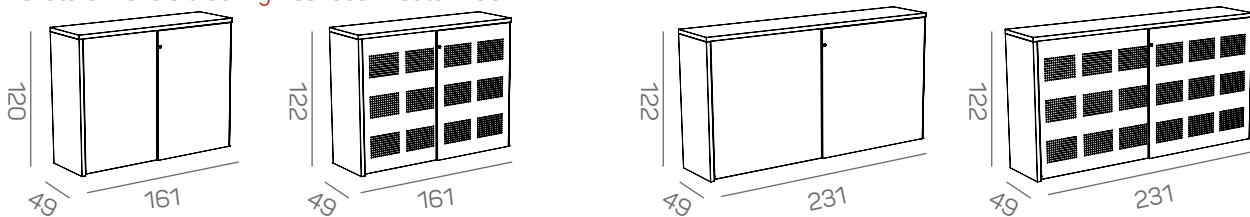

KS-store - luxe uitvoering - aanbouwkasten- 30H