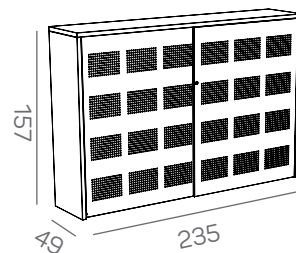

KS-store - akoestische metalen deuren of gladde houten deuren

KS-store luxe uitvoering met 36 mm omkadering

Specificaties

- leverbaar in breedte 160 en 230 cm en hoogte 20H/30H/40H/50H
- 2-delige romp altijd uitgevoerd in 18 mm melamine
- luxe schuifdeurkasten uitgeleverd met een kader bestaande uit een top en zijpanelen van 36 mm melamine
- gladde houten deuren in 18 mm melamine
- akoestische metalen deuren uitgevoerd met een gatenpatroon met vierkante perforaties van 7x7mm, waarachter akoestisch materiaal is aangebracht, gestoffeerd in stof Lucia
- de greeplijst van de linker deur (= achterlangslopende deur) bij gladde deuren in Ral 9006 licht aluminium metallic
- de greeplijst van de linker deur (= achterlangslopende deur) bij metalen deuren in kleur van de deur
- geleiderails (boven en onder) uitgevoerd in Ral 9006 licht aluminium metallic
- standaard voorzien van cilinderslot
- voorzien van stelschroeven aan binnenzijde voor waterpas stellen

KS-store - 50H

KS-store - luxe uitvoering met kader

KS-store - luxe uitvoering - 20H

KS-store - luxe uitvoering - 30H

KS-store - luxe uitvoering - 40H

KS-store - luxe uitvoering - 50H

KS-store - luxe uitvoering met kader aanbouwkasten

KS-store - achterwanden - 30H

- gecapitonneerde achterwand met vast knooppatroon
- Ø knopen 5 cm
- verkrijgbaar voor KS-store 30H luxe uitvoering

KS-store - plantenbakken

- verkrijgbaar voor KS-store standaard uitvoering, luxe uitvoering en aanbouwkasten, alle breedtes
- hoogte 21 cm, diepte 47 cm (KS) of 49,3 cm (KSL)
- vervangt het topblad