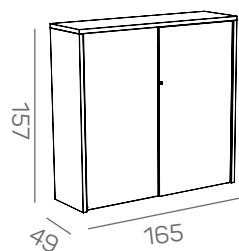

KS-store - 50H

KS-store - luxe uitvoering met kader

KS-store - luxe uitvoering - 20H

KS-store - luxe uitvoering - 30H

KS-store - luxe uitvoering - 40H

KS-store - luxe uitvoering - 50H

KS-store - luxe uitvoering met kader aanbouwkasten

KS-store - achterwanden - 30H

- gecapitonneerde achterwand met vast knooppatroon
- Ø knopen 5 cm
- verkrijgbaar voor KS-store 30H luxe uitvoering

KS-store - plantenbakken

- verkrijgbaar voor KS-store standaard uitvoering, luxe uitvoering en aanbouwkasten, alle breedtes
- hoogte 21 cm, diepte 47 cm (KS) of 49,3 cm (KSL)
- vervangt het topblad