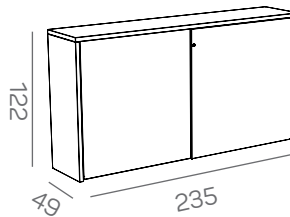

Opties

- legbord 18 mm melamine
- lateraal legbord, metaal geëpoxideerd wit
- uittrekframe metaal geëpoxideerd zwart
- uittrekvergrendeling
- dieptegeleider
- achterwand melamine, gestoffeerd of gecapitonneerd
- plantenbak
- inzethoes voor plantenbak (= een waterdichte afdekking bij toepassing van echte planten)

KS-store - 50H

KS-store - luxe uitvoering met kader

KS-store - luxe uitvoering - 20H

KS-store - luxe uitvoering - 30H

KS-store - luxe uitvoering - 40H

KS-store - luxe uitvoering - 50H

KS-store - luxe uitvoering met kader aanbouwkasten

KS-store - achterwanden - 30H

- gecapitonneerde achterwand met vast knooppatroon
- Ø knopen 5 cm
- verkrijgbaar voor KS-store 30H luxe uitvoering

KS-store - plantenbakken

- verkrijgbaar voor KS-store standaard uitvoering, luxe uitvoering en aanbouwkasten, alle breedtes
- hoogte 21 cm, diepte 47 cm (KS) of 49,3 cm (KSL)
- vervangt het topblad