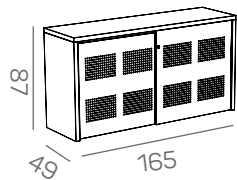

KS-store - luxe uitvoering met kader

KS-store - luxe uitvoering - 20H