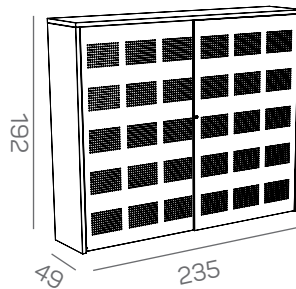

KS-store - akoestische metalen deuren of gladde houten deuren

KS-store luxe uitvoering met 36 mm omkadering

Specificaties

- leverbaar in breedte 160 en 230 cm en hoogte 20H/30H/40H/50H
- 2-delige romp altijd uitgevoerd in 18 mm melamine
- luxe schuifdeurkasten uitgeleverd met een kader bestaande uit een top en zijpanelen van 36 mm melamine
- gladde houten deuren in 18 mm melamine
- akoestische metalen deuren uitgevoerd met een gatenpatroon met vierkante perforaties van 7x7mm, waarachter akoestisch materiaal is aangebracht, gestoffeerd in stof Lucia
- de greeplijst van de linker deur (= achterlangslopende deur) bij gladde deuren in Ral 9006 licht aluminium metallic
- de greeplijst van de linker deur (= achterlangslopende deur) bij metalen deuren in kleur van de deur
- geleiderails (boven en onder) uitgevoerd in Ral 9006 licht aluminium metallic
- standaard voorzien van cilinderslot
- voorzien van stelschroeven aan binnenzijde voor waterpas stellen

Opties

- legbord 18 mm melamine
- lateraal legbord, metaal geëpoxideerd wit
- uittrekframe metaal geëpoxideerd zwart
- uittrekvergrendeling
- dieptegeleider
- achterwand melamine, gestoffeerd of gecapitonneerd
- plantenbak
- inzethoes voor plantenbak (= een waterdichte afdekking bij toepassing van echte planten)

KS-store - 50H

KS-store - luxe uitvoering met kader

KS-store - luxe uitvoering - 20H

KS-store - luxe uitvoering - 30H

KS-store - luxe uitvoering - 40H

KS-store - luxe uitvoering - 50H

KS-store - luxe uitvoering met kader aanbouwkasten

KS-store - achterwanden - 30H

- gecapitonneerde achterwand met vast knooppatroon
- Ø knopen 5 cm
- verkrijgbaar voor KS-store 30H luxe uitvoering

KS-store - plantenbakken

- verkrijgbaar voor KS-store standaard uitvoering, luxe uitvoering en aanbouwkasten, alle breedtes
- hoogte 21 cm, diepte 47 cm (KS) of 49,3 cm (KSL)
- vervangt het topblad