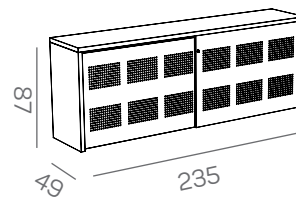

KS-store - luxe uitvoering met kader

KS-store - luxe uitvoering - 20H