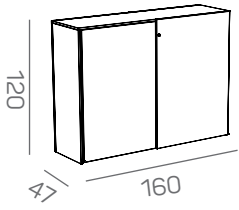

KS-store - 30H