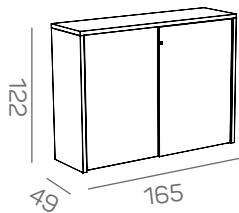

Opties

- legbord 18 mm melamine
- lateraal legbord, metaal geëpoxideerd wit
- uittrekframe metaal geëpoxideerd zwart
- uittrekvergrendeling
- dieptegeleider
- achterwand melamine, gestoffeerd of gecapitonneerd
- plantenbak
- inzethoes voor plantenbak (= een waterdichte afdekking bij toepassing van echte planten)

KS-store - 50H

KS-store - luxe uitvoering met kader

KS-store - luxe uitvoering - 20H

KS-store - luxe uitvoering - 30H

KS-store - luxe uitvoering - 40H

KS-store - luxe uitvoering - 50H

KS-store - luxe uitvoering met kader aanbouwkasten

KS-store - achterwanden - 30H

- gecapitonneerde achterwand met vast knooppatroon
- Ø knopen 5 cm
- verkrijgbaar voor KS-store 30H luxe uitvoering

KS-store - plantenbakken

- verkrijgbaar voor KS-store standaard uitvoering, luxe uitvoering en aanbouwkasten, alle breedtes
- hoogte 21 cm, diepte 47 cm (KS) of 49,3 cm (KSL)
- vervangt het topblad