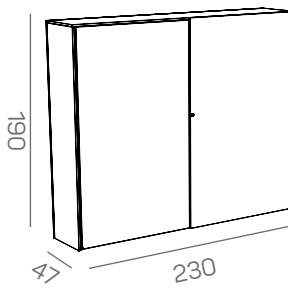

KS-store - 50H