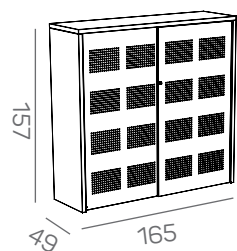

KS-store - luxe uitvoering - 40H