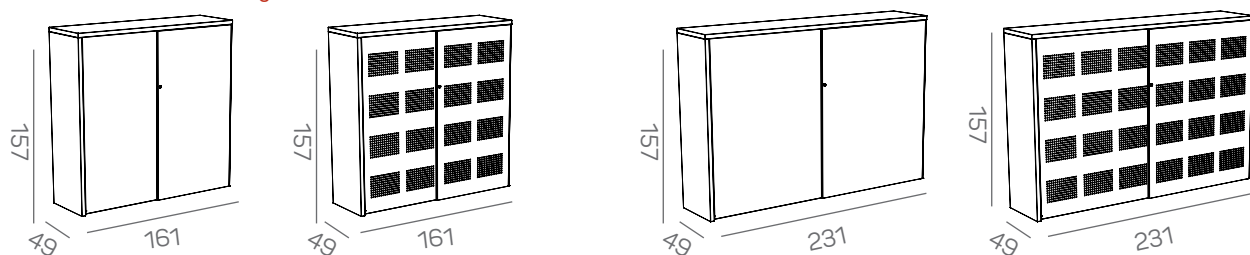

KS-store - luxe uitvoering - aanbouwkasten - 40H