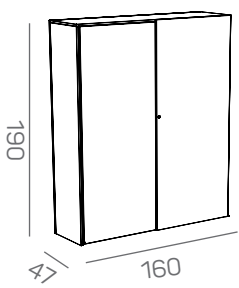

KS-store - 50H