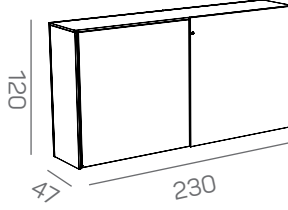

KS-store - 30H