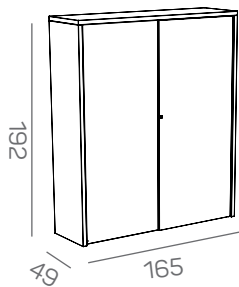

KS-store - akoestische metalen deuren of gladde houten deuren

KS-store luxe uitvoering met 36 mm omkadering

Specificaties

- leverbaar in breedte 160 en 230 cm en hoogte 20H/30H/40H/50H
- 2-delige romp altijd uitgevoerd in 18 mm melamine
- luxe schuifdeurkasten uitgeleverd met een kader bestaande uit een top en zijpanelen van 36 mm melamine
- gladde houten deuren in 18 mm melamine
- akoestische metalen deuren uitgevoerd met een gatenpatroon met vierkante perforaties van 7x7mm, waarachter akoestisch materiaal is aangebracht, gestoffeerd in stof Lucia
- de greeplijst van de linker deur (= achterlangslopende deur) bij gladde deuren in Ral 9006 licht aluminium metallic
- de greeplijst van de linker deur (= achterlangslopende deur) bij metalen deuren in kleur van de deur
- geleiderails (boven en onder) uitgevoerd in Ral 9006 licht aluminium metallic
- standaard voorzien van cilinderslot
- voorzien van stelschroeven aan binnenzijde voor waterpas stellen

Opties

- legbord 18 mm melamine
- lateraal legbord, metaal geëpoxideerd wit
- uittrekframe metaal geëpoxideerd zwart
- uittrekvergrendeling
- dieptegeleider
- achterwand melamine, gestoffeerd of gecapitonneerd
- plantenbak
- inzethoes voor plantenbak (= een waterdichte afdekking bij toepassing van echte planten)

KS-store - 50H

KS-store - luxe uitvoering met kader

KS-store - luxe uitvoering - 20H

KS-store - luxe uitvoering - 30H

KS-store - luxe uitvoering - 40H

KS-store - luxe uitvoering - 50H

KS-store - luxe uitvoering met kader aanbouwkasten

KS-store - achterwanden - 30H

- gecapitonneerde achterwand met vast knooppatroon
- Ø knopen 5 cm
- verkrijgbaar voor KS-store 30H luxe uitvoering

KS-store - plantenbakken

- verkrijgbaar voor KS-store standaard uitvoering, luxe uitvoering en aanbouwkasten, alle breedtes
- hoogte 21 cm, diepte 47 cm (KS) of 49,3 cm (KSL)
- vervangt het topblad