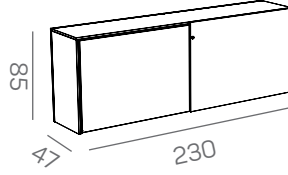

KS-store

KS-store - 20H