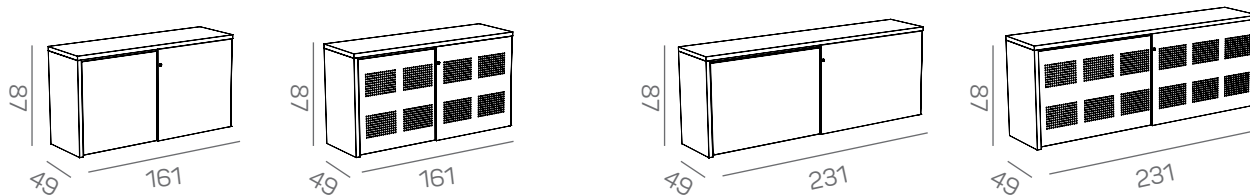

KS-store - luxe uitvoering met kader aanbouwkasten

KS-store - luxe uitvoering - aanbouwkasten - 20H