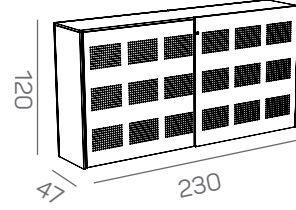

KS-store - 30H