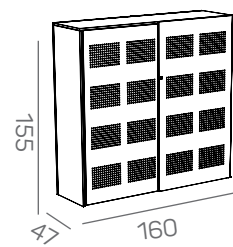

KS-store - 40H