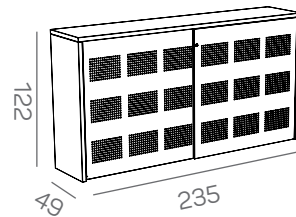

KS-store - akoestische metalen deuren of gladde houten deuren

KS-store luxe uitvoering met 36 mm omkadering

Specificaties

- leverbaar in breedte 160 en 230 cm en hoogte 20H/30H/40H/50H
- 2-delige romp altijd uitgevoerd in 18 mm melamine
- luxe schuifdeurkasten uitgeleverd met een kader bestaande uit een top en zijpanelen van 36 mm melamine
- gladde houten deuren in 18 mm melamine
- akoestische metalen deuren uitgevoerd met een gatenpatroon met vierkante perforaties van 7x7mm, waarachter akoestisch materiaal is aangebracht, gestoffeerd in stof Lucia
- de greeplijst van de linker deur (= achterlangslopende deur) bij gladde deuren in Ral 9006 licht aluminium metallic
- de greeplijst van de linker deur (= achterlangslopende deur) bij metalen deuren in kleur van de deur
- geleiderails (boven en onder) uitgevoerd in Ral 9006 licht aluminium metallic
- standaard voorzien van cilinderslot
- voorzien van stelschroeven aan binnenzijde voor waterpas stellen

KS-store - 50H

KS-store - luxe uitvoering met kader

KS-store - luxe uitvoering - 20H

KS-store - luxe uitvoering - 30H

KS-store - luxe uitvoering - 40H

KS-store - luxe uitvoering - 50H

KS-store - luxe uitvoering met kader aanbouwkasten

KS-store - achterwanden - 30H

- gecapitonneerde achterwand met vast knooppatroon
- Ø knopen 5 cm
- verkrijgbaar voor KS-store 30H luxe uitvoering

KS-store - plantenbakken

- verkrijgbaar voor KS-store standaard uitvoering, luxe uitvoering en aanbouwkasten, alle breedtes
- hoogte 21 cm, diepte 47 cm (KS) of 49,3 cm (KSL)
- vervangt het topblad