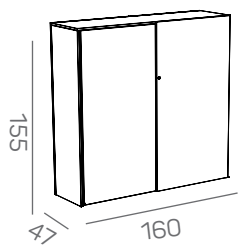

KS-store - 40H