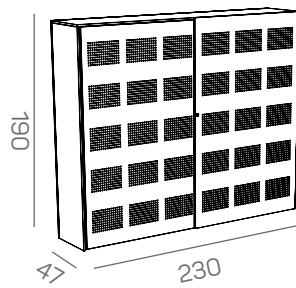

KS-store - 50H