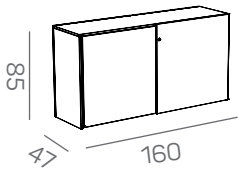

KS-store

KS-store - 20H