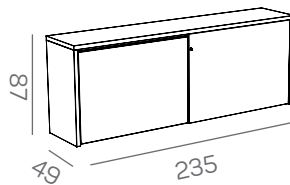

Opties

- legbord 18 mm melamine
- lateraal legbord, metaal geëpoxideerd wit
- uittrekframe metaal geëpoxideerd zwart
- uittrekvergrendeling
- dieptegeleider
- achterwand melamine, gestoffeerd of gecapitonneerd
- plantenbak
- inzethoes voor plantenbak (= een waterdichte afdekking bij toepassing van echte planten)

KS-store - 50H

KS-store - luxe uitvoering met kader

KS-store - luxe uitvoering - 20H

KS-store - luxe uitvoering - 30H

KS-store - luxe uitvoering - 40H

KS-store - luxe uitvoering - 50H

KS-store - luxe uitvoering met kader aanbouwkasten