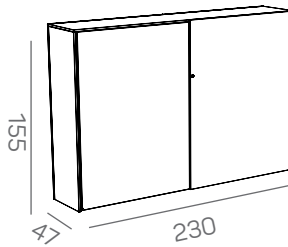

KS-store - akoestische metalen deuren of gladde houten deuren

KS-store luxe uitvoering met 36 mm omkadering

Specificaties

- leverbaar in breedte 160 en 230 cm en hoogte 20H/30H/40H/50H
- 2-delige romp altijd uitgevoerd in 18 mm melamine
- luxe schuifdeurkasten uitgeleverd met een kader bestaande uit een top en zijpanelen van 36 mm melamine
- gladde houten deuren in 18 mm melamine
- akoestische metalen deuren uitgevoerd met een gatenpatroon met vierkante perforaties van 7x7mm, waarachter akoestisch materiaal is aangebracht, gestoffeerd in stof Lucia
- de greeplijst van de linker deur (= achterlangslopende deur) bij gladde deuren in Ral 9006 licht aluminium metallic
- de greeplijst van de linker deur (= achterlangslopende deur) bij metalen deuren in kleur van de deur
- geleiderails (boven en onder) uitgevoerd in Ral 9006 licht aluminium metallic
- standaard voorzien van cilinderslot
- voorzien van stelschroeven aan binnenzijde voor waterpas stellen

Opties

- legbord 18 mm melamine
- lateraal legbord, metaal geëpoxideerd wit
- uittrekframe metaal geëpoxideerd zwart
- uittrekvergrendeling
- dieptegeleider
- achterwand melamine, gestoffeerd of gecapitonneerd
- plantenbak
- inzethoes voor plantenbak (= een waterdichte afdekking bij toepassing van echte planten)

KS-store - 50H

KS-store - luxe uitvoering met kader

KS-store - luxe uitvoering - 20H

KS-store - luxe uitvoering - 30H

KS-store - luxe uitvoering - 40H

KS-store - luxe uitvoering - 50H

KS-store - luxe uitvoering met kader aanbouwkasten