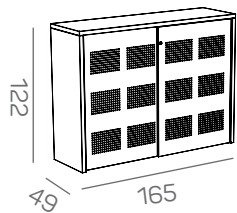

KS-store - luxe uitvoering - 30H