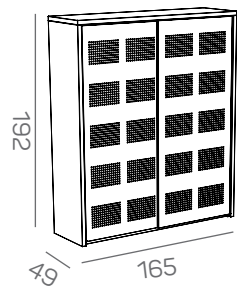

KS-store - luxe uitvoering - 50H