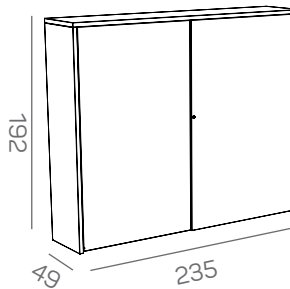

KS-store - 50H

KS-store - luxe uitvoering met kader

KS-store - luxe uitvoering - 20H

KS-store - luxe uitvoering - 30H

KS-store - luxe uitvoering - 40H

KS-store - luxe uitvoering - 50H

KS-store - luxe uitvoering met kader aanbouwkasten

KS-store - achterwanden - 30H

- gecapitonneerde achterwand met vast knooppatroon
- Ø knopen 5 cm
- verkrijgbaar voor KS-store 30H luxe uitvoering

KS-store - plantenbakken

- verkrijgbaar voor KS-store standaard uitvoering, luxe uitvoering en aanbouwkasten, alle breedtes
- hoogte 21 cm, diepte 47 cm (KS) of 49,3 cm (KSL)
- vervangt het topblad