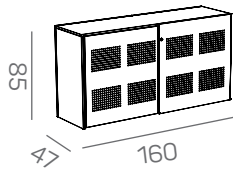

KS-store

KS-store - 20H