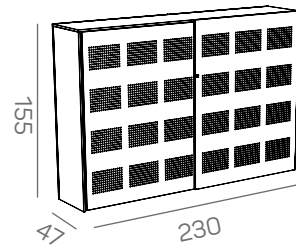

KS-store - 40H