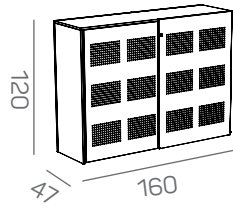

KS-store - 30H