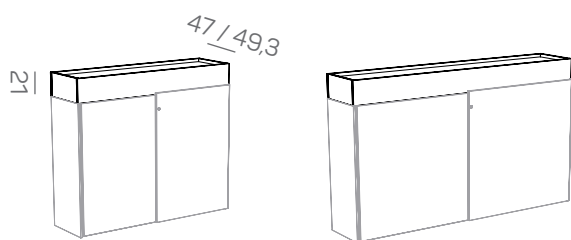

KS-store - achterwanden - 30H

- gecapitonneerde achterwand met vast knooppatroon
- Ø knopen 5 cm
- verkrijgbaar voor KS-store 30H luxe uitvoering

KS-store - plantenbakken

- verkrijgbaar voor KS-store standaard uitvoering, luxe uitvoering en aanbouwkasten, alle breedtes
- hoogte 21 cm, diepte 47 cm (KS) of 49,3 cm (KSL)
- vervangt het topblad