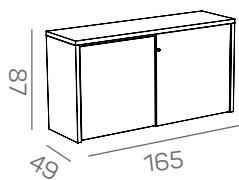

KS-store - luxe uitvoering met kader

KS-store - luxe uitvoering - 20H