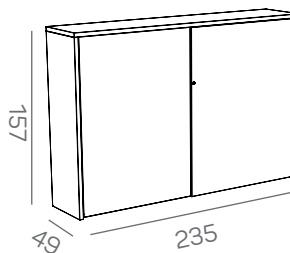

Opties

- legbord 18 mm melamine
- lateraal legbord, metaal geëpoxideerd wit
- uittrekframe metaal geëpoxideerd zwart
- uittrekvergrendeling
- dieptegeleider
- achterwand melamine, gestoffeerd of gecapitonneerd
- plantenbak
- inzethoes voor plantenbak (= een waterdichte afdekking bij toepassing van echte planten)

KS-store - 50H

KS-store - luxe uitvoering met kader

KS-store - luxe uitvoering - 20H

KS-store - luxe uitvoering - 30H

KS-store - luxe uitvoering - 40H

KS-store - luxe uitvoering - 50H

KS-store - luxe uitvoering met kader aanbouwkasten

KS-store - achterwanden - 30H

- gecapitonneerde achterwand met vast knooppatroon
- Ø knopen 5 cm
- verkrijgbaar voor KS-store 30H luxe uitvoering

KS-store - plantenbakken

- verkrijgbaar voor KS-store standaard uitvoering, luxe uitvoering en aanbouwkasten, alle breedtes
- hoogte 21 cm, diepte 47 cm (KS) of 49,3 cm (KSL)
- vervangt het topblad