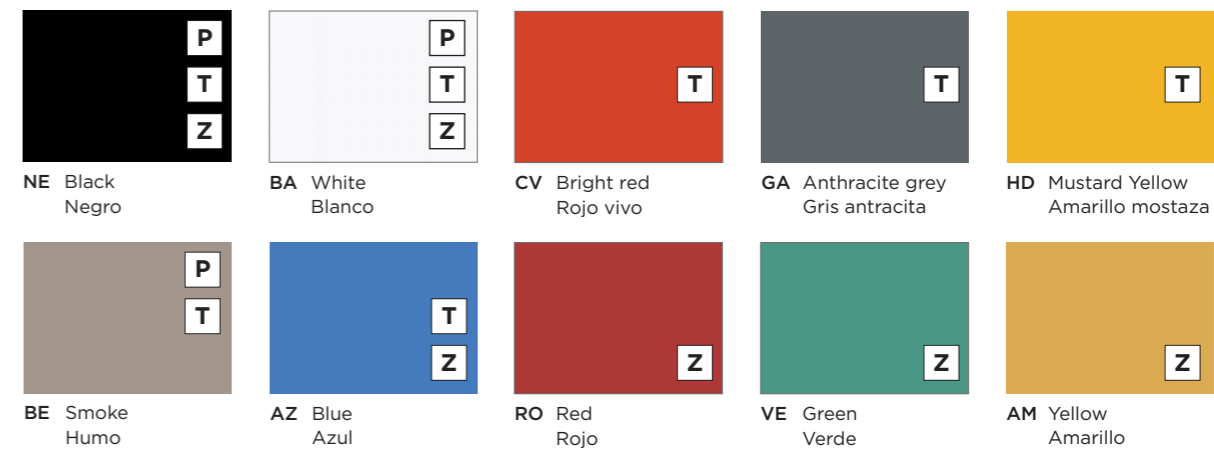

**ACABADOS**

**ESTÁNDAR**

**2023 - 2024**

29 MAYO 2023

29 MAY 2023

**STANDARD**

**FINISHES**

**2023 - 2024**

## PINTURA EPOXI POLIÉSTER - EPOXY POLYESTER PAINT

## POLIPROPILENO/POLIAMIDA - POLYPROPYLENE/POLYAMIDE

**P** NE, BA y BE son colores disponibles en la silla PAD.  
NE, BA and BE are colors available in the PAD chair.

**T** NE, BA, AZ, HD, GA, CV y BE son colores disponibles en la silla TRAZO.  
NE, BA, AZ, HD, GA, CV and BE are colors available in the TRAZO chair.

**Z** NE, BA, AZ, AM, VE y RO son colores disponibles en la silla ZAS.  
NE, BA, AZ, AM, VE and RO are colors available in the ZAS chair.