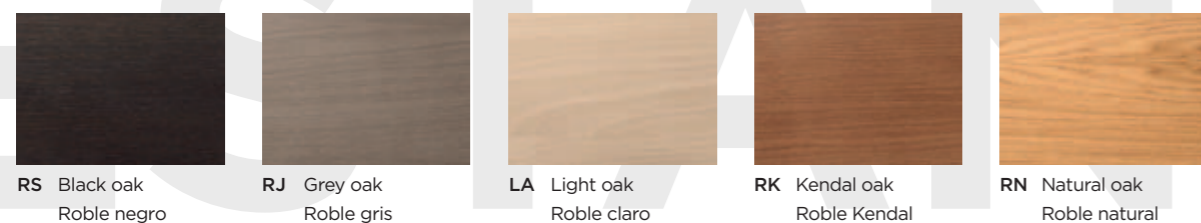

## POLIPROPILENO/POLIAMIDA - POLYPROPYLENE/POLYAMIDE

**P** NE, BA y BE son colores disponibles en la silla PAD.  
NE, BA and BE are colors available in the PAD chair.

**T** NE, BA, AZ, HD, GA, CV y BE son colores disponibles en la silla TRAZO.  
NE, BA, AZ, HD, GA, CV and BE are colors available in the TRAZO chair.

**Z** NE, BA, AZ, AM, VE y RO son colores disponibles en la silla ZAS.  
NE, BA, AZ, AM, VE and RO are colors available in the ZAS chair.

## MELAMINA - MFC MELAMINE

## MADERA BARNIZADA - VARNISHED WOOD

Los acabados que están identificados con una estrella (★) son los que se incluirán en la tarifa **Express**.  
The finishes with an star (★) are those included in the **Express** price list.