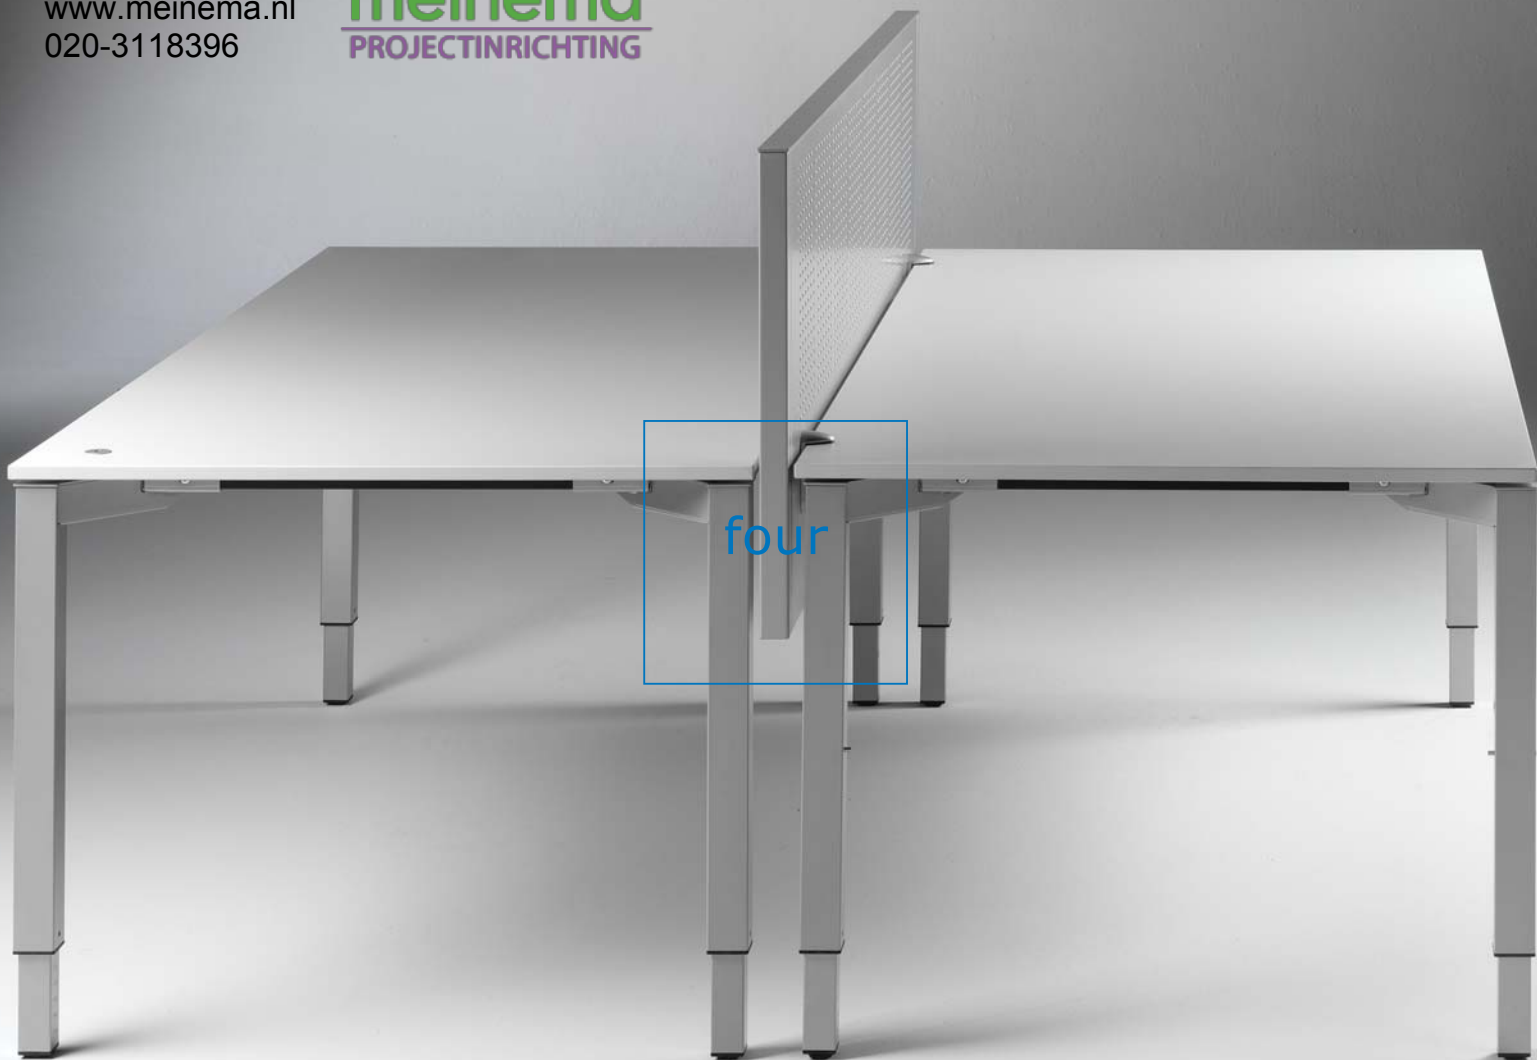

www.meinema.nl
020-3118396

meinema
PROJECTINRICHTING