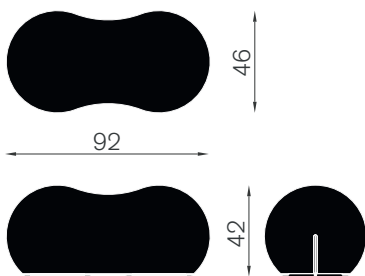

eb871
seating