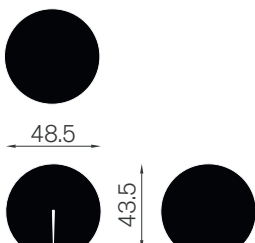

ed860
seating/footrest