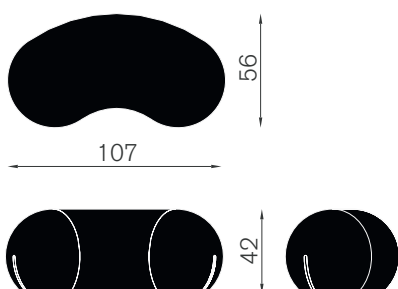

eb880
seating