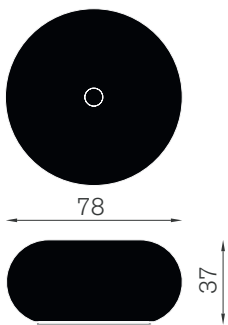

ed870
seating