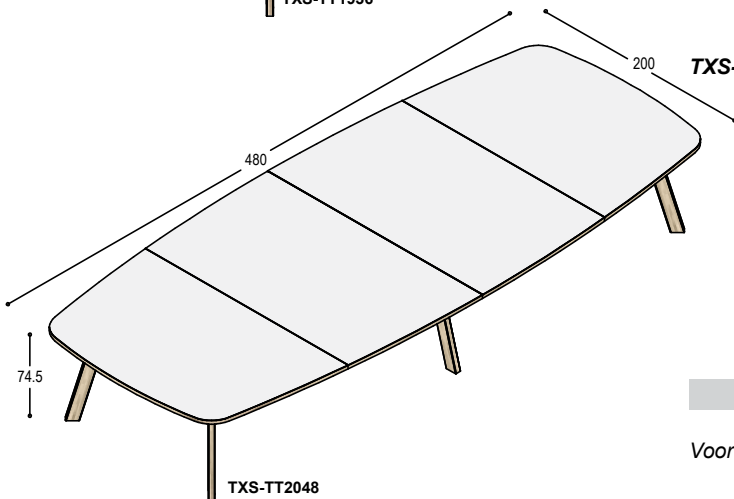

TXS-T1848 tafel met 4-delig rechthoekig blad 180x480cm met zwart frame, op 6 massief eiken framepoten, 74.5cm hoog

blad: 3.710,- 4.850,-
poten: 1.230,- 1.230,-
4.940,- 6.080,-

ACCESSOIRES

Voor kabelgoten, kabelbussen of contactunits: zie overzicht op pagina 57.

BOARDROOMTAFELS TONVORMIG

TXS-TT1824 tafel met 2-delig rechthoekig blad 180x240cm met zwart frame, op 4 massief eiken framepoten, 74.5cm hoog

blad: HPL Fenix
bladrand: ABS eiken

blad: 2.395,- 2.965,-
poten: 820,- 820,-
3.215,- **3.785,-**

TXS-TT1936 tafel met 3-delig rechthoekig blad 190x360cm met zwart frame, op 6 massief eiken framepoten, 74.5cm hoog

blad: 3.565,- 4.420,-
poten: 1.230,- 1.230,-
4.795,- **5.650,-**

TXS-TT2048 tafel met 4-delig rechthoekig blad 200x480cm met zwart frame, op 6 massief eiken framepoten, 74.5cm hoog