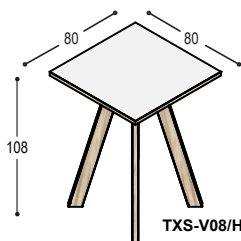

BOARDROOMTAFELS TONVORMIG

TXS-TT1824 tafel met 2-delig rechthoekig blad 180x240cm met zwart frame, op 4 massief eiken framepoten, 74.5cm hoog

blad: HPL Fenix
bladrand: ABS eiken

blad: 2.395,- 2.965,-
poten: 820,- 820,-
3.215,- **3.785,-**

TXS-TT1936 tafel met 3-delig rechthoekig blad 190x360cm met zwart frame, op 6 massief eiken framepoten, 74.5cm hoog

blad: 3.565,- 4.420,-
poten: 1.230,- 1.230,-
4.795,- **5.650,-**

TXS-TT2048 tafel met 4-delig rechthoekig blad 200x480cm met zwart frame, op 6 massief eiken framepoten, 74.5cm hoog

blad: 4.565,- 5.735,-
poten: 1.230,- 1.230,-
5.795,- **6.965,-**

TXS

ACCESSOIRES

Voor kabelgoten, kabelbussen of contactunits: zie overzicht op pagina 57.

STA TAFELS VIERKANT

TXS-V08/H blad vierkant 80x80x3cm, op 4 massief eiken statafelpoten, bladhoogte 108cm

blad: HPL Fenix
bladrand: ABS eiken

blad: 310,- 430,-
poten: 1.200,- 1.200,-
1.510,- **1.630,-**

TXS-V10/H blad vierkant 100x100x3cm, op 4 massief eiken statafelpoten, bladhoogte 108cm

blad: 435,- 605,-
poten: 1.200,- 1.200,-
1.635,- **1.805,-**