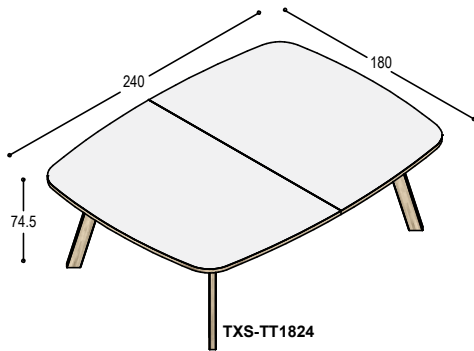

blad: 2.595,- 3.310,-
poten: 820,- 820,-
3.415,- 4.130,-

BOARDROOMTAFELS RECHTHOEKIG

blad: HPL Fenix
bladrand: ABS eiken

TXS-T1824 tafel met 2-delig rechthoekig blad 180x240cm met zwart frame, op 4 massief eiken framepoten, 74.5cm hoog

blad: 1.910,- 2.480,-
poten: 820,- 820,-
2.730,- 3.300,-

TXS-T1836 tafel met 3-delig rechthoekig blad 180x360cm met zwart frame, op 6 massief eiken framepoten, 74.5cm hoog

blad: 2.870,- 3.725,-
poten: 1.230,- 1.230,-
4.100,- 4.955,-

TXS-T1848 tafel met 4-delig rechthoekig blad 180x480cm met zwart frame, op 6 massief eiken framepoten, 74.5cm hoog

blad: 3.710,- 4.850,-
poten: 1.230,- 1.230,-
4.940,- 6.080,-

ACCESSOIRES

Voor kabelgoten, kabelbussen of contactunits: zie overzicht op pagina 57.

BOARDROOMTAFELS TONVORMIG

TXS-TT1824 tafel met 2-delig rechthoekig blad 180x240cm met zwart frame, op 4 massief eiken framepoten, 74.5cm hoog

blad: HPL Fenix
bladrand: ABS eiken

blad: 2.395,- 2.965,-
poten: 820,- 820,-
3.215,- **3.785,-**