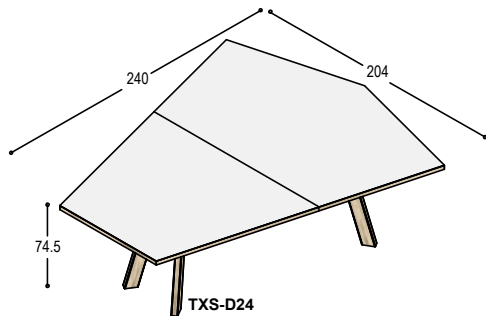

VIDEO-CONFERENTIE TAFELS

info@meinema.nl
0031 - 20 311 8396

blad: HPL Fenix
bladrand: ABS eiken

TXS-D19 V-vormige tafel met blad 190x139cm, op 3 massief eiken poten, 74.5cm hoog

blad: 935,- 1.270,-
poten: 570,- 570,-
1.505,- 1.840,-

TXS-D24 V-vormige tafel met 2-delig blad 204x240cm met zwart frame, op 4 massief eiken framepoten, 74.5cm hoog

blad: 2.210,- 2.770,-
poten: 820,- 820,-
3.030,- 3.590,-

TXS-D25 V-vormige tafel met 2-delig blad 254x247cm met zwart frame, op 4 massief eiken framepoten, 74.5cm hoog

blad: 2.595,- 3.310,-
poten: 820,- 820,-
3.415,- 4.130,-

BOARDROOMTAFELS RECHTHOEKIG

blad: HPL Fenix
bladrand: ABS eiken

TXS-T1824 tafel met 2-delig rechthoekig blad 180x240cm met zwart frame, op 4 massief eiken framepoten, 74.5cm hoog

blad: 1.910,- 2.480,-
poten: 820,- 820,-
2.730,- 3.300,-

TXS-T1836 tafel met 3-delig rechthoekig blad 180x360cm met zwart frame, op 6 massief eiken framepoten, 74.5cm hoog

blad: 2.870,- 3.725,-
poten: 1.230,- 1.230,-
4.100,- 4.955,-