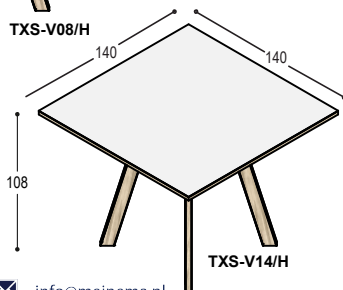

blad: 4.565,- 5.735,-
poten: 1.230,- 1.230,-
5.795,- **6.965,-**

TXS

ACCESSOIRES

Voor kabelgoten, kabelbussen of contactunits: zie overzicht op pagina 57.

STA TAFELS VIERKANT

TXS-V08/H blad vierkant 80x80x3cm, op 4 massief eiken statafelpoten, bladhoogte 108cm

blad: HPL Fenix
bladrand: ABS eiken

blad: 310,- 430,-
poten: 1.200,- 1.200,-
1.510,- **1.630,-**

TXS-V10/H blad vierkant 100x100x3cm, op 4 massief eiken statafelpoten, bladhoogte 108cm

blad: 435,- 605,-
poten: 1.200,- 1.200,-
1.635,- **1.805,-**

TXS-V12/H blad vierkant 120x120x3cm, op 4 massief eiken statafelpoten, bladhoogte 108cm

blad: 555,- 780,-
poten: 1.200,- 1.200,-
1.755,- **1.980,-**

TXS-V14/H blad vierkant 140x140x3cm, op 4 massief eiken statafelpoten, bladhoogte 108cm