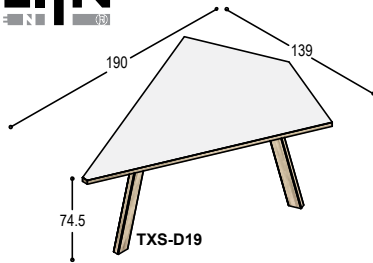

VIDEO-CONFERENTIE TAFELS

info@meinema.nl
0031 - 20 311 8396

blad: HPL Fenix
bladrand: ABS eiken

TXS-D19 V-vormige tafel met blad 190x139cm, op 3 massief eiken poten, 74.5cm hoog

blad: 935,- 1.270,-
poten: 570,- 570,-
1.505,- 1.840,-

TXS-D24 V-vormige tafel met 2-delig blad 204x240cm met zwart frame, op 4 massief eiken framepoten, 74.5cm hoog

blad: 2.210,- 2.770,-
poten: 820,- 820,-
3.030,- 3.590,-

TXS-D25 V-vormige tafel met 2-delig blad 254x247cm met zwart frame, op 4 massief eiken framepoten, 74.5cm hoog

blad: 2.595,- 3.310,-
poten: 820,- 820,-
3.415,- 4.130,-

BOARDROOMTAFELS RECHTHOEKIG

blad: HPL Fenix
bladrand: ABS eiken

TXS-T1824 tafel met 2-delig rechthoekig blad 180x240cm met zwart frame, op 4 massief eiken framepoten, 74.5cm hoog

blad: 1.910,- 2.480,-
poten: 820,- 820,-
2.730,- 3.300,-

TXS-T1836 tafel met 3-delig rechthoekig blad 180x360cm met zwart frame, op 6 massief eiken framepoten, 74.5cm hoog

blad: 2.870,- 3.725,-
poten: 1.230,- 1.230,-
4.100,- 4.955,-