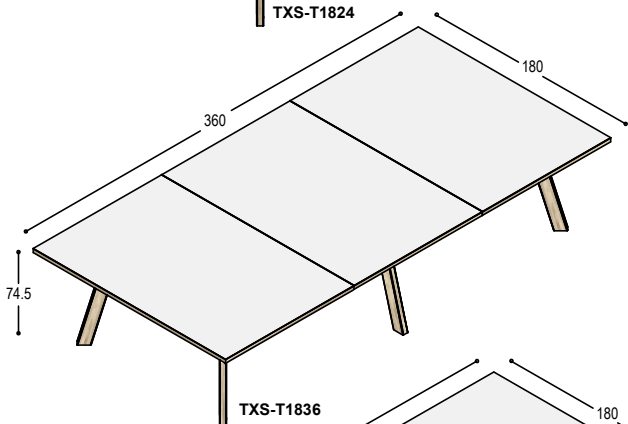

TXS-D24 V-vormige tafel met 2-delig blad 204x240cm met zwart frame, op 4 massief eiken framepoten, 74.5cm hoog

blad: 2.210,- 2.770,-
poten: 820,- 820,-
3.030,- 3.590,-

TXS-D25 V-vormige tafel met 2-delig blad 254x247cm met zwart frame, op 4 massief eiken framepoten, 74.5cm hoog

blad: 2.595,- 3.310,-
poten: 820,- 820,-
3.415,- 4.130,-

BOARDROOMTAFELS RECHTHOEKIG

blad: HPL Fenix
bladrand: ABS eiken

TXS-T1824 tafel met 2-delig rechthoekig blad 180x240cm met zwart frame, op 4 massief eiken framepoten, 74.5cm hoog

blad: 1.910,- 2.480,-
poten: 820,- 820,-
2.730,- 3.300,-

TXS-T1836 tafel met 3-delig rechthoekig blad 180x360cm met zwart frame, op 6 massief eiken framepoten, 74.5cm hoog

blad: 2.870,- 3.725,-
poten: 1.230,- 1.230,-
4.100,- 4.955,-

TXS-T1848 tafel met 4-delig rechthoekig blad 180x480cm met zwart frame, op 6 massief eiken framepoten, 74.5cm hoog

blad: 3.710,- 4.850,-
poten: 1.230,- 1.230,-
4.940,- 6.080,-

ACCESSOIRES

Voor kabelgoten, kabelbussen of contactunits: zie overzicht op pagina 57.