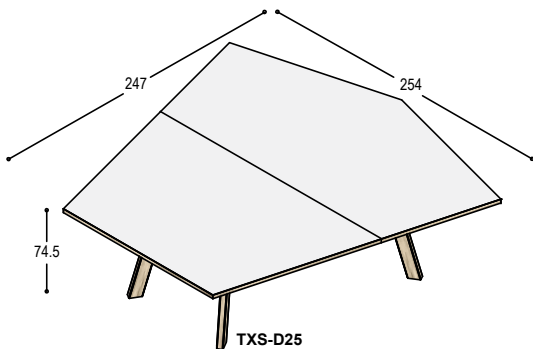

VIDEO-CONFERENTIE TAFELS

info@meinema.nl
0031 - 20 311 8396

blad: HPL Fenix
bladrand: ABS eiken

TXS-D19 V-vormige tafel met blad 190x139cm, op 3 massief eiken poten, 74.5cm hoog

blad: 935,- 1.270,-
poten: 570,- 570,-
1.505,- 1.840,-

TXS-D24 V-vormige tafel met 2-delig blad 204x240cm met zwart frame, op 4 massief eiken framepoten, 74.5cm hoog

blad: 2.210,- 2.770,-
poten: 820,- 820,-
3.030,- 3.590,-

TXS-D25 V-vormige tafel met 2-delig blad 254x247cm met zwart frame, op 4 massief eiken framepoten, 74.5cm hoog

blad: 2.595,- 3.310,-
poten: 820,- 820,-
3.415,- 4.130,-

BOARDROOMTAFELS RECHTHOEKIG

blad: HPL Fenix
bladrand: ABS eiken

TXS-T1824 tafel met 2-delig rechthoekig blad 180x240cm met zwart frame, op 4 massief eiken framepoten, 74.5cm hoog

blad: 1.910,- 2.480,-
poten: 820,- 820,-
2.730,- 3.300,-

TXS-T1836 tafel met 3-delig rechthoekig blad 180x360cm met zwart frame, op 6 massief eiken framepoten, 74.5cm hoog

blad: 2.870,- 3.725,-
poten: 1.230,- 1.230,-
4.100,- 4.955,-