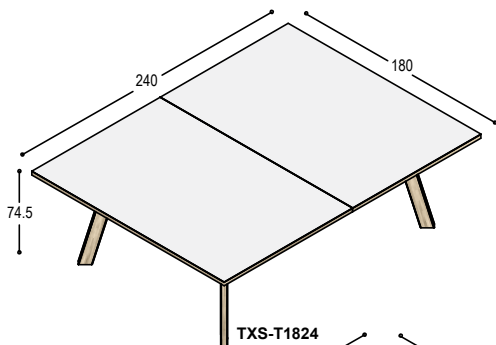

TXS-D24 V-vormige tafel met 2-delig blad 204x240cm met zwart frame, op 4 massief eiken framepoten, 74.5cm hoog

blad: 2.210,- 2.770,-
poten: 820,- 820,-
3.030,- 3.590,-

TXS-D25 V-vormige tafel met 2-delig blad 254x247cm met zwart frame, op 4 massief eiken framepoten, 74.5cm hoog

blad: 2.595,- 3.310,-
poten: 820,- 820,-
3.415,- 4.130,-

BOARDROOMTAFELS RECHTHOEKIG

blad: HPL Fenix
bladrand: ABS eiken

TXS-T1824 tafel met 2-delig rechthoekig blad 180x240cm met zwart frame, op 4 massief eiken framepoten, 74.5cm hoog

blad: 1.910,- 2.480,-
poten: 820,- 820,-
2.730,- 3.300,-

TXS-T1836 tafel met 3-delig rechthoekig blad 180x360cm met zwart frame, op 6 massief eiken framepoten, 74.5cm hoog

blad: 2.870,- 3.725,-
poten: 1.230,- 1.230,-
4.100,- 4.955,-

TXS-T1848 tafel met 4-delig rechthoekig blad 180x480cm met zwart frame, op 6 massief eiken framepoten, 74.5cm hoog

blad: 3.710,- 4.850,-
poten: 1.230,- 1.230,-
4.940,- 6.080,-

ACCESSOIRES

Voor kabelgoten, kabelbussen of contactunits: zie overzicht op pagina 57.