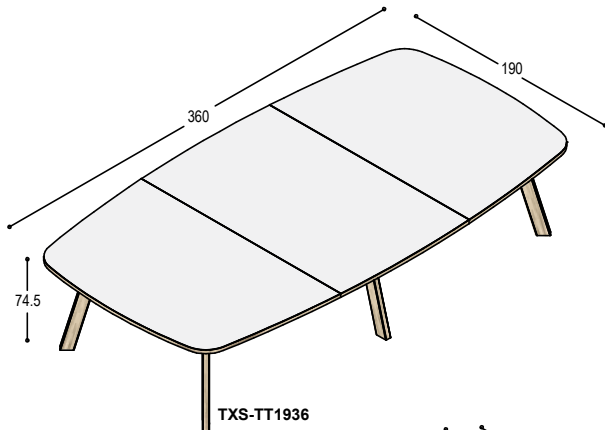

TXS-T1848 tafel met 4-delig rechthoekig blad 180x480cm met zwart frame, op 6 massief eiken framepoten, 74.5cm hoog

blad: 3.710,- 4.850,-
poten: 1.230,- 1.230,-
4.940,- 6.080,-

ACCESSOIRES

Voor kabelgoten, kabelbussen of contactunits: zie overzicht op pagina 57.

BOARDROOMTAFELS TONVORMIG

TXS-TT1824 tafel met 2-delig rechthoekig blad 180x240cm met zwart frame, op 4 massief eiken framepoten, 74.5cm hoog

blad: HPL Fenix
bladrand: ABS eiken

blad: 2.395,- 2.965,-
poten: 820,- 820,-
3.215,- **3.785,-**