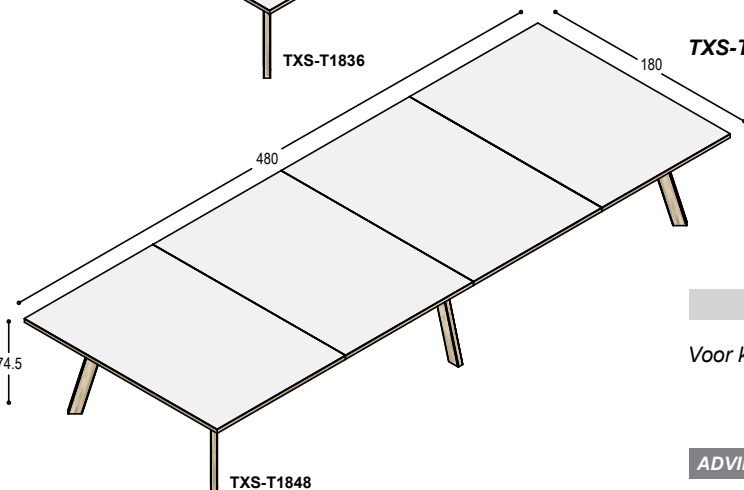

TXS-D24 V-vormige tafel met 2-delig blad 204x240cm met zwart frame, op 4 massief eiken framepoten, 74.5cm hoog

blad: 2.210,- 2.770,-
poten: 820,- 820,-
3.030,- 3.590,-

TXS-D25 V-vormige tafel met 2-delig blad 254x247cm met zwart frame, op 4 massief eiken framepoten, 74.5cm hoog

blad: 2.595,- 3.310,-
poten: 820,- 820,-
3.415,- 4.130,-

BOARDROOMTAFELS RECHTHOEKIG

blad: HPL Fenix
bladrand: ABS eiken

TXS-T1824 tafel met 2-delig rechthoekig blad 180x240cm met zwart frame, op 4 massief eiken framepoten, 74.5cm hoog

blad: 1.910,- 2.480,-
poten: 820,- 820,-
2.730,- 3.300,-

TXS-T1836 tafel met 3-delig rechthoekig blad 180x360cm met zwart frame, op 6 massief eiken framepoten, 74.5cm hoog

blad: 2.870,- 3.725,-
poten: 1.230,- 1.230,-
4.100,- 4.955,-

TXS-T1848 tafel met 4-delig rechthoekig blad 180x480cm met zwart frame, op 6 massief eiken framepoten, 74.5cm hoog

blad: 3.710,- 4.850,-
poten: 1.230,- 1.230,-
4.940,- 6.080,-

ACCESSOIRES

Voor kabelgoten, kabelbussen of contactunits: zie overzicht op pagina 57.