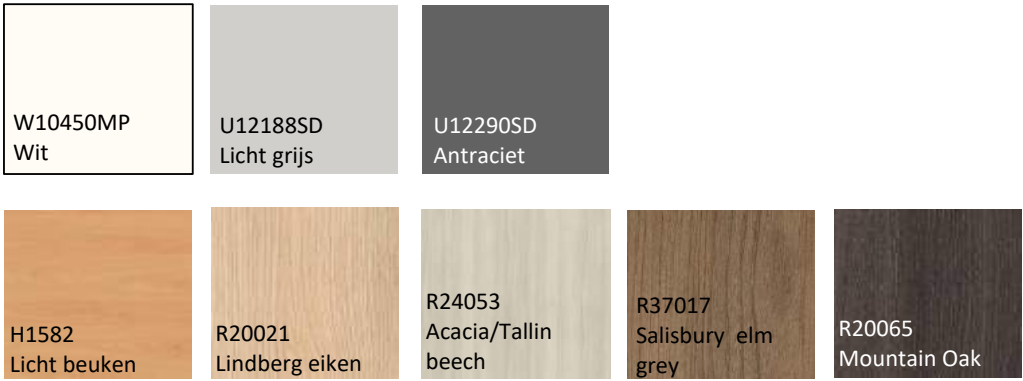

Standaard tafelbladen en decors 18 mm dik