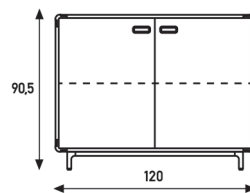

**46,5cm high**  
**160cm wide**  
**36cm depth**

**2 doors right + 1 shelf**  
**1 shelf left**

**2 doors left + 1 shelf**  
**1 shelf right**

**3 doors**  
**1 shelf left**  
**1 shelf right**

**Extens Dressoir Medium**  
**Comment**

**1 door**  
**1 shelf**

**90,5cm high**  
**60cm wide**  
**36cm depth**  
**1 shelf**

**1 door low**  
**1 shelf**

**1 door**  
**1 shelf**

**Extens**  
**Dressoir Medium**  
**Comment**

Base and grip in structure powder coat. A colour disparity can appear between the same colour powder coat and lacque. Shelves are not adjustable.

**130,5cm high**  
**120cm wide**  
**36cm depth**  
**2 doors**  
**2 shelves left, 2 shelves right**