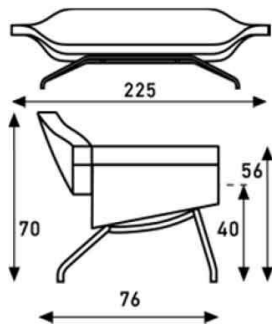

Ondo

Specificaties

Designjaar

2003

Afmetingen

Materialen

Stoffering
Textiel of leer.

Onderstel
Chroom of poedercoat.