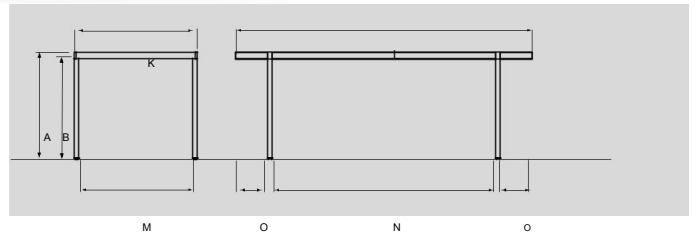

Palladio Design Claesson Koivisto Rune 2016

Bestel de Palladio tafels bij Meinema tegen projectprijzen. Bekijk ook onze andere [kantoormeubelen](#)

Palladio rectangle

material	A	B	K	L	M	N	O
50mm	74cm	69cm	80cm	200cm	77cm	151cm	21,5cm
50mm	74cm	69cm	90cm	250cm	87cm	201cm	21,5cm
50mm	74cm	69cm	100cm	300cm	97cm	251cm	21,5cm
50mm	74cm	69cm	120cm	300cm	117cm	251cm	21,5cm

Tabletop

Material main body:

50 mm. Upper and lower side: MDF (4 mm).
Honeycomb core. Light-weight.

Top layerr:

Oak veneer with standard oil finish.

or

Veneer

or