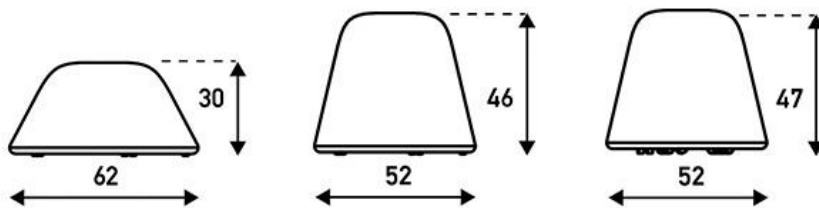

### Afmetingen

### Body:

- Massive steel insert frame Ø 8 mm.
- With seat 15mm multiplex.
- Covered with moulded foam.

### Terp

model	coffee table 32cm high Ø 63cm	coffee table 32cm high Ø 70cm	coffee table 32cm high Ø 100cm
meterage	132cm	132cm	132cm
weight		14,41kg	20kg
packing	0,56m3	0,56m3	0,56m3

### Terp

model	coffee table 48cm high Ø 63cm	coffee table 48cm high Ø 70cm	coffee table 48cm high Ø 100cm
meterage	132cm	132cm	132cm
weight	13,38kg		
packing	0,56m3	0,56m3	0,56m3