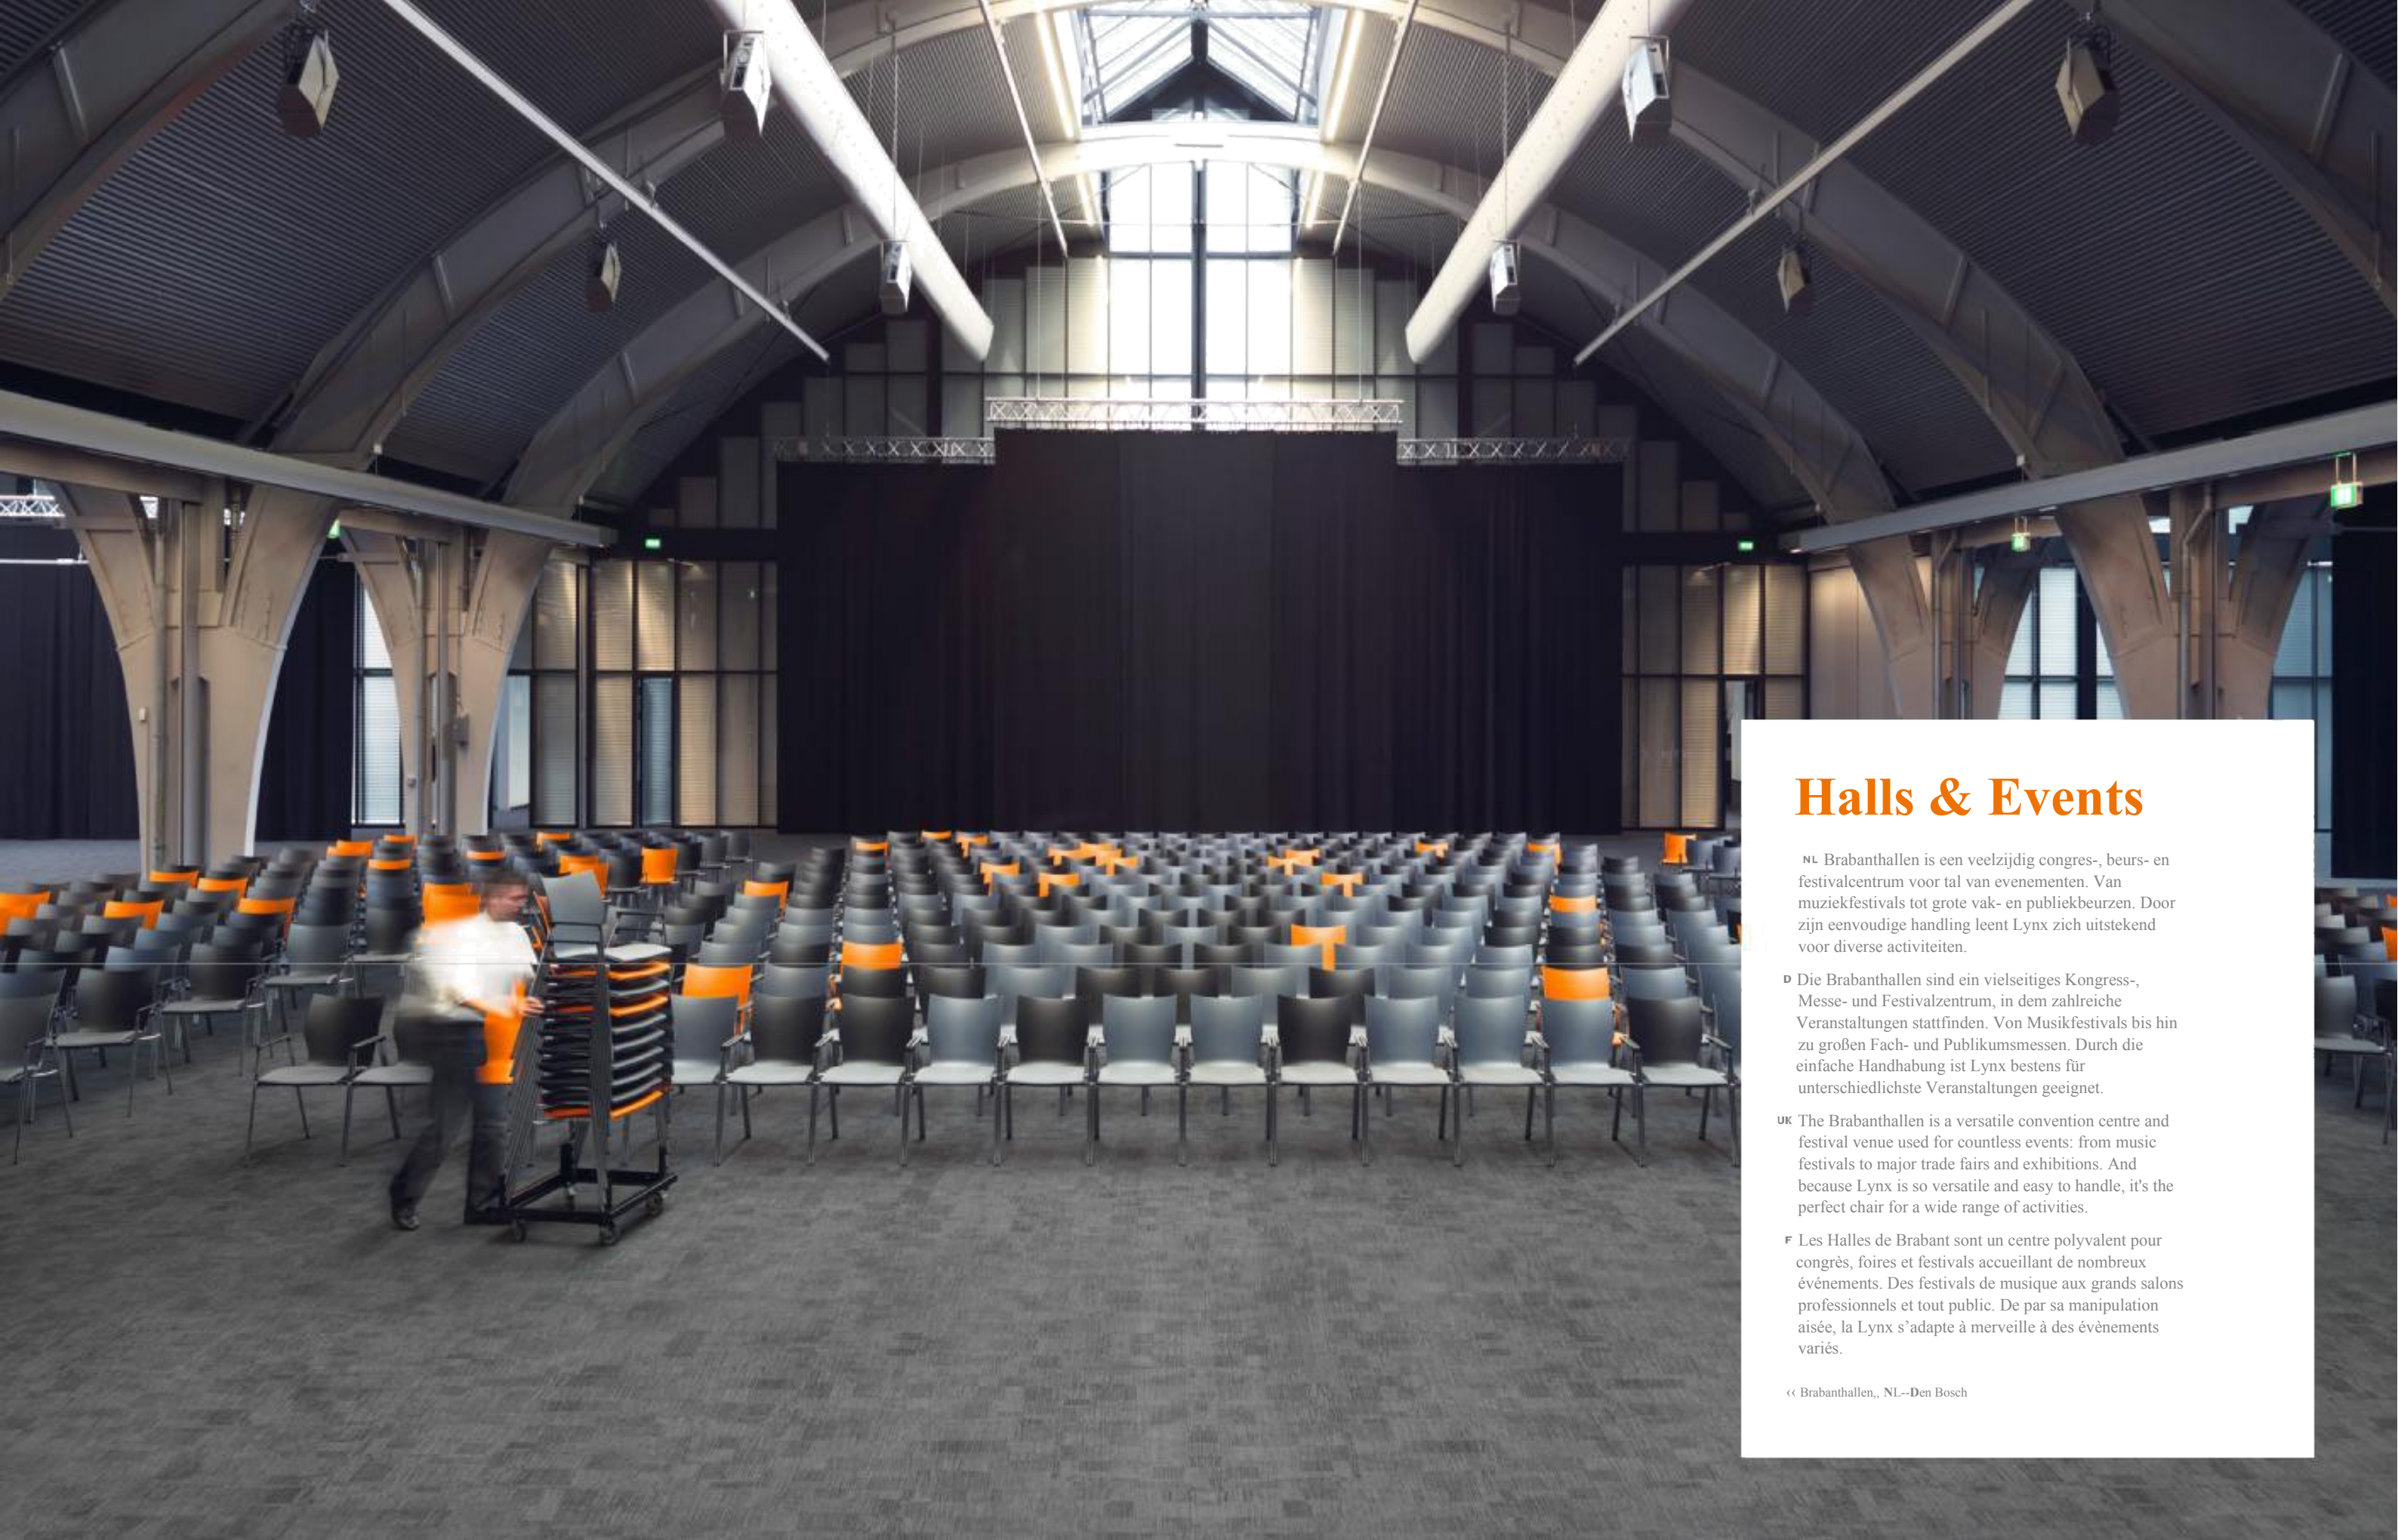

Halls & Events

NL Brabanthallen is een veelzijdig congres-, beurs- en festivalcentrum voor tal van evenementen. Van muziekfestivals tot grote vak- en publiekbeurzen. Door zijn eenvoudige handling leent Lynx zich uitstekend voor diverse activiteiten.

D Die Brabanthallen sind ein vielseitiges Kongress-, Messe- und Festivalzentrum, in dem zahlreiche Veranstaltungen stattfinden. Von Musikfestivals bis hin zu großen Fach- und Publikumsmessen. Durch die einfache Handhabung ist Lynx bestens für unterschiedlichste Veranstaltungen geeignet.

UK The Brabanthallen is a versatile convention centre and festival venue used for countless events: from music festivals to major trade fairs and exhibitions. And because Lynx is so versatile and easy to handle, it's the perfect chair for a wide range of activities.

F Les Halles de Brabant sont un centre polyvalent pour congrès, foires et festivals accueillant de nombreux événements. Des festivals de musique aux grands salons professionnels et tout public. De par sa manipulation aisée, la Lynx s'adapte à merveille à des événements variés.

« Brabanthallen, NL--Den Bosch