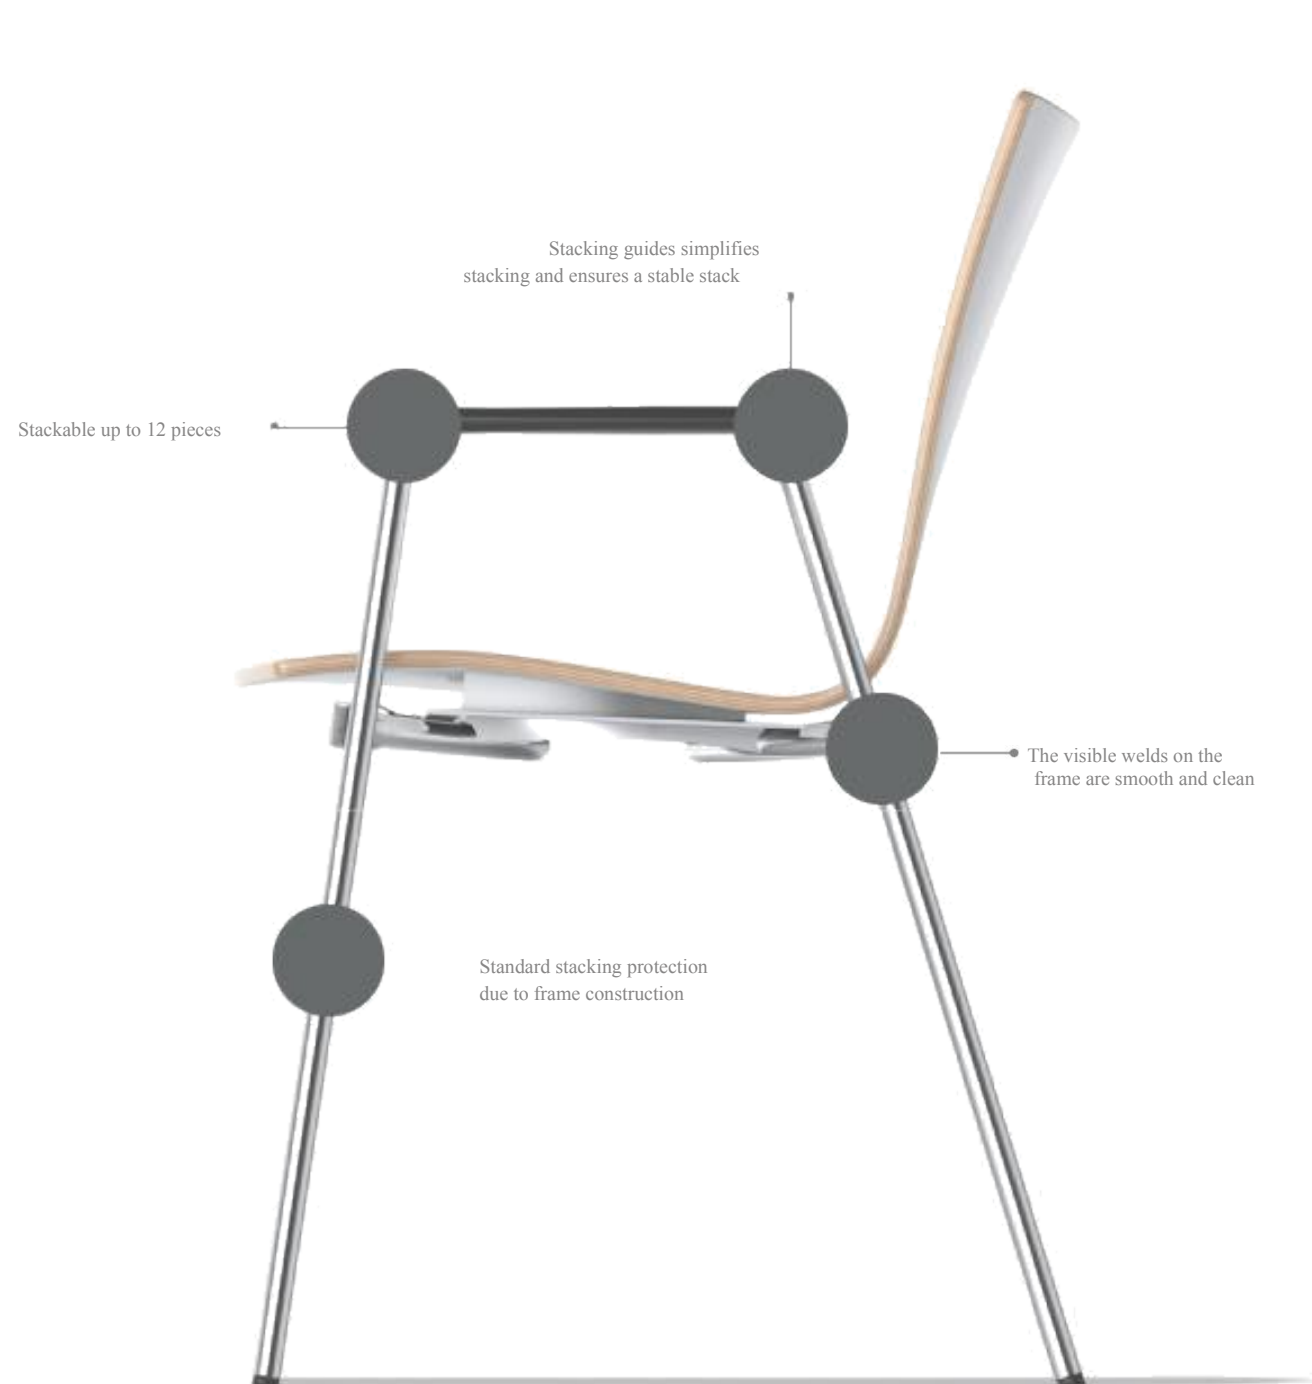

Details maken het verschil
Details machen den Unterschied
Details make all the difference
Des détails qui font toute la différence

reddot design award